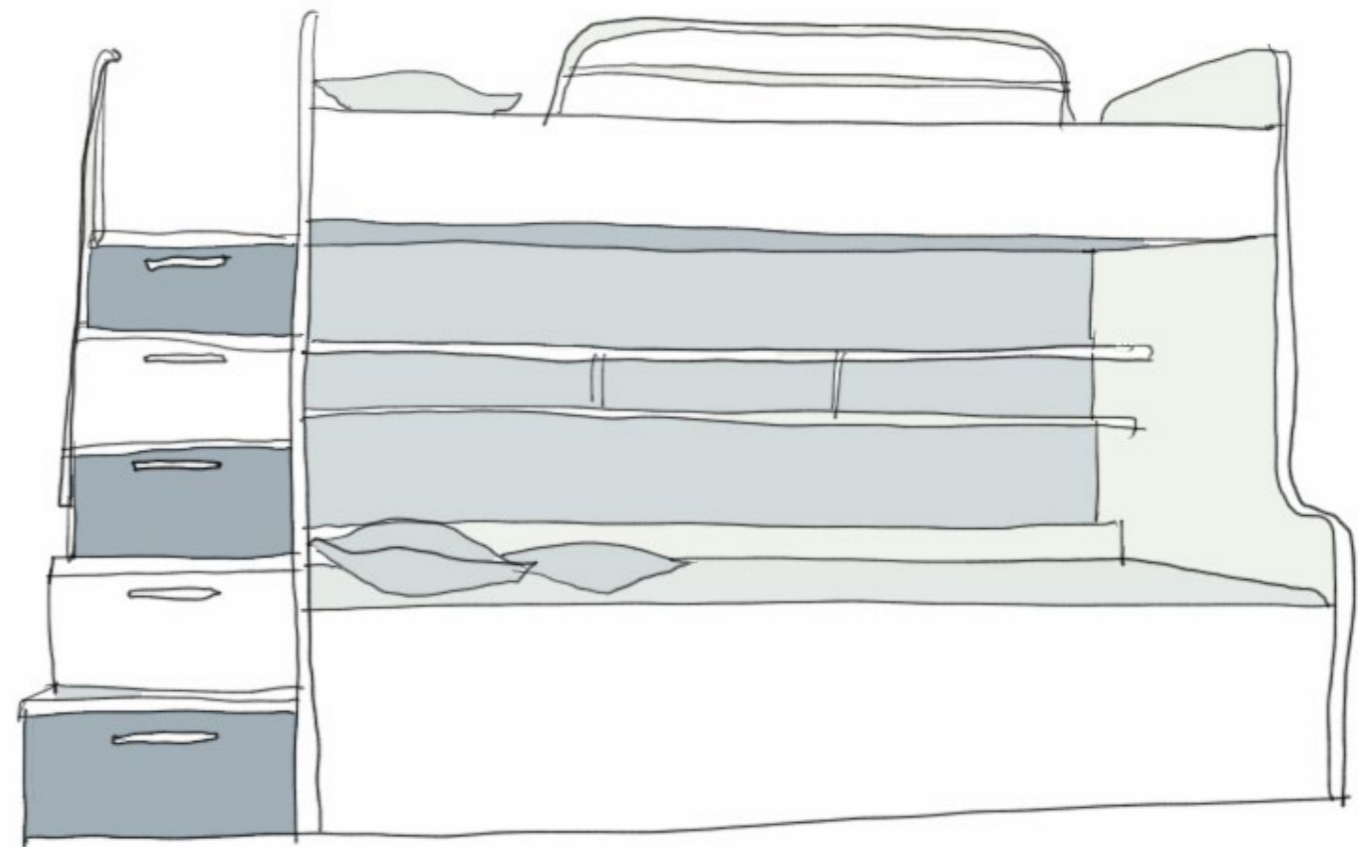

NÁVRH INTERIÉRU

“Dětský pokoj pro dospívající dceru”
Brno - Líšeň

PŮDORYS

- vymalovat v celé místnosti, opravit vykoplé dveře
- stávající vybavení: lustr, židle, sedací vak + postel zajistí klientka
- stínění neřešit

POHLEDY - kratší strany

POHLEDY - kratší strany - bez popisu

POHLED na stěnu s komodou + vnitřní schéma skříně - bez popisu

POHLED na stěnu s velkou šatní skříní a postelí - bez popisu

VYBRANÉ PRODUKTY - objednat v rámci realizace

samolepka s citátem nad postel (100x37 cm)

nástěnné světlo QUINCY (Wofi)

Věšáky Muuto The Dots - na zavěšení kabelek (bílé prům. 9 a 13cm + černá prům. 9cm)

sedací vak stávající - výměna potahu za fialový (např. firma Tuli - barva 130 švestková)

VYBRANÉ PRODUKTY - zajistí si klientka sama

Patrová postel RAJ

Věšák na šperky: vxšxh = 40,5 x 28,5 cm x 4 cm

PLOŠNÉ MATERIÁLY

skříňky: bílý lak pololesk (nebo lamino W980 STSM)

odstín fialového nábytku: S 4050-R40B (NCS) - upřesnit dle odstínu postele | úchytka k nábytku - dle fotky ze