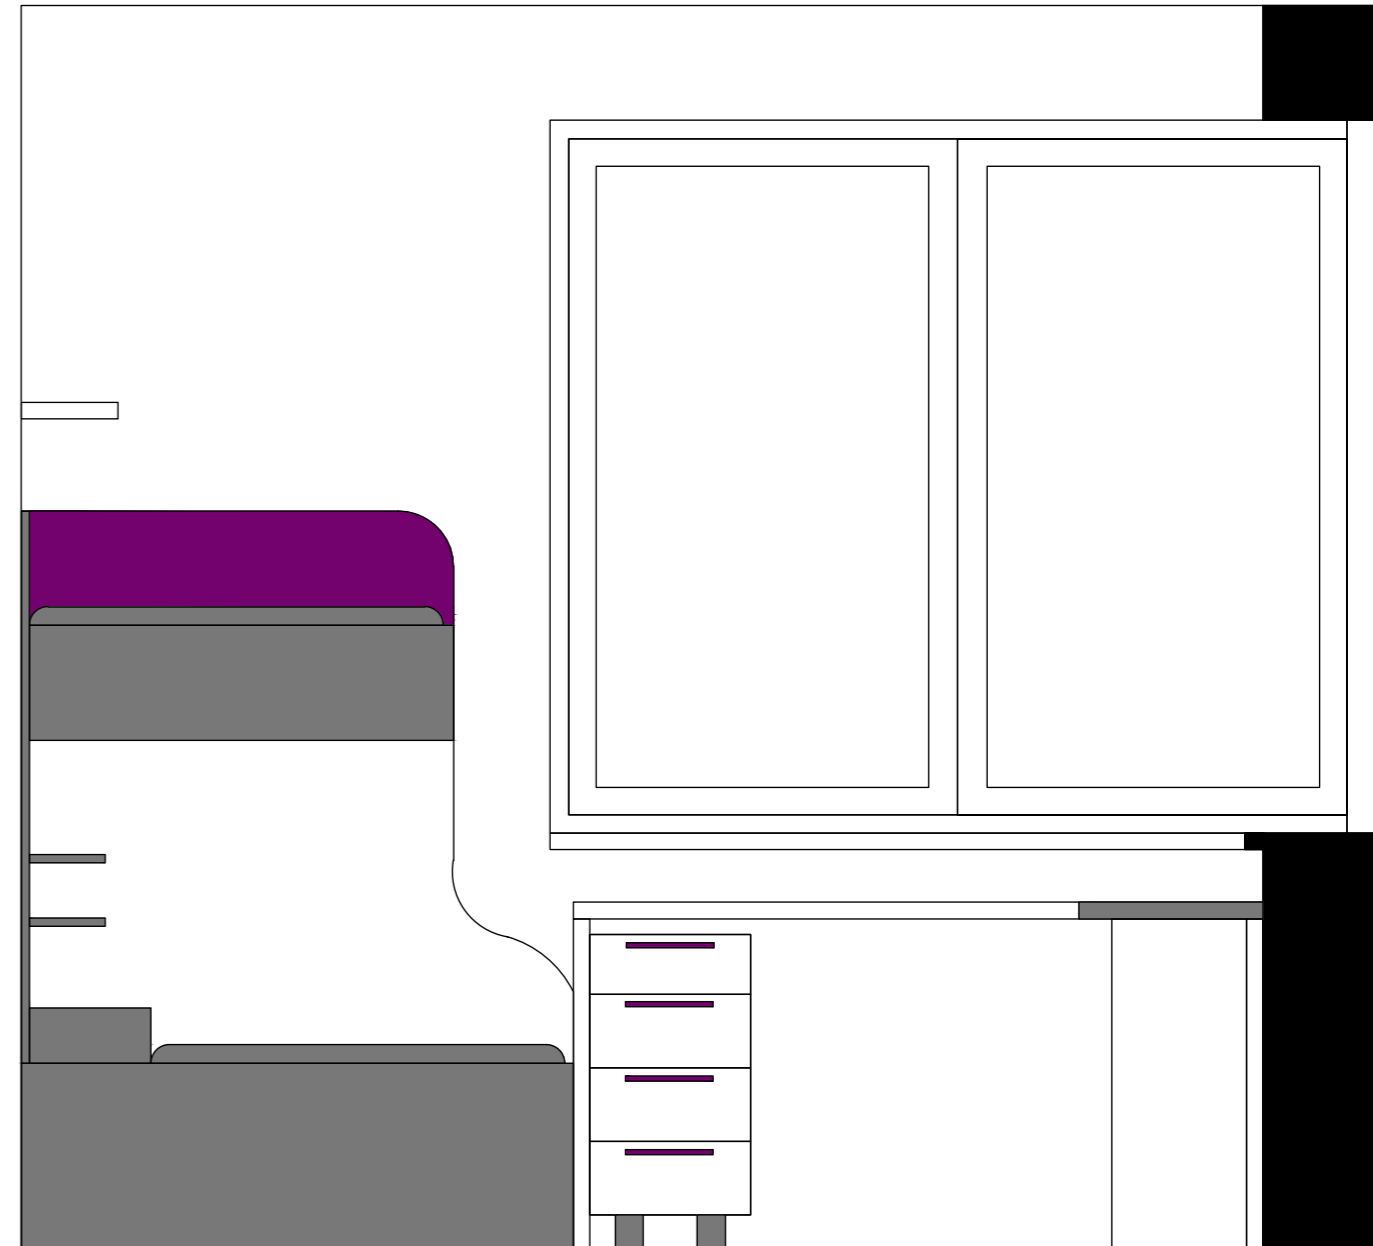

NÁVRH INTERIÉRU

“Dětský pokoj pro dospívající dceru”
Brno - Líšeň

PŮDORYS

- vymalovat v celé místnosti, opravit vykoplé dveře
- stávající vybavení: lustr, židle, sedací vak + postel zajistí klientka
- stínění neřešit

POHLEDY - kratší strany

POHLEDY - kratší strany - bez popisu

POHLED na stěnu s komodou + vnitřní schéma skříně - bez popisu

POHLED na stěnu s velkou šatní skříní a postelí - bez popisu

VYBRANÉ PRODUKTY - objednat v rámci realizace

samolepka s citátem nad postel (100x37 cm)

nástěnné světlo QUINCY (Wofi)

Věšáky Muuto The Dots - na zavěšení kabelek (bílé prům. 9 a 13cm + černá prům. 9cm)

sedací vak stávající - výměna potahu za fialový (např. firma Tuli - barva 130 švestková)

VYBRANÉ PRODUKTY - zajistí si klientka sama

Patrová postel RAJ

Věšák na šperky: vxšxh = 40,5 x 28,5 cm x 4 cm

PLOŠNÉ MATERIÁLY

skříňky: bílý lak pololesk (nebo lamino W980 STSM)

odstín fialového nábytku: S 4050-R40B (NCS) - upřesnit dle odstínu postele | úchytka k nábytku - dle fotky ze