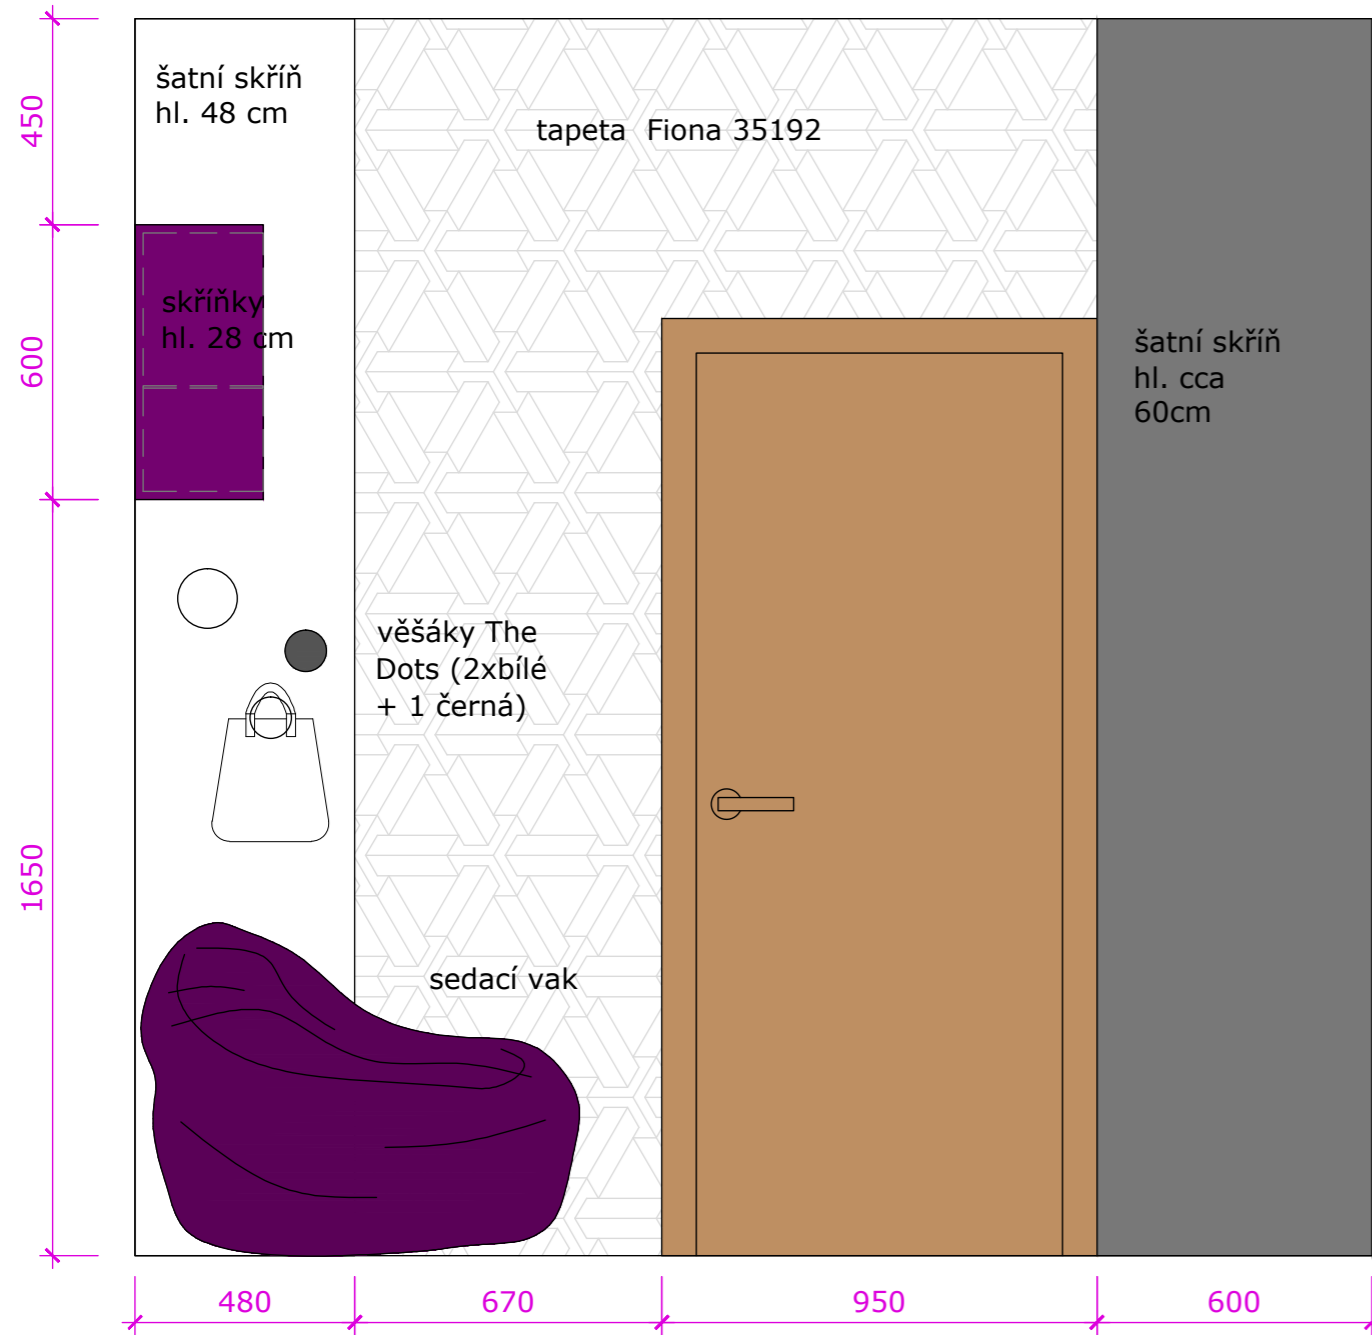

NÁVRH INTERIÉRU

“Dětský pokoj pro dospívající dceru”
Brno - Líšeň

PŮDORYS

- vymalovat v celé místnosti, opravit vykoplé dveře
- stávající vybavení: lustr, židle, sedací vak + postel zajistí klientka
- stínění neřešit

POHLEDY - kratší strany

POHLEDY - kratší strany - bez popisu

POHLED na stěnu s komodou + vnitřní schéma skříně - bez popisu

POHLED na stěnu s velkou šatní skříní a postelí - bez popisu

VYBRANÉ PRODUKTY - objednat v rámci realizace

samolepka s citátem nad postel (100x37 cm)

nástěnné světlo QUINCY (Wofi)

Věšáky Muuto The Dots - na zavěšení kabelek (bílé prům. 9 a 13cm + černá prům. 9cm)

sedací vak stávající - výměna potahu za fialový (např. firma Tuli - barva 130 švestková)

VYBRANÉ PRODUKTY - zajistí si klientka sama

Patrová postel RAJ

Věšák na šperky: vxšxh = 40,5 x 28,5 cm x 4 cm

PLOŠNÉ MATERIÁLY

skříňky: bílý lak pololesk (nebo lamino W980 STSM)

odstín fialového nábytku: S 4050-R40B (NCS) - upřesnit dle odstínu postele | úchytka k nábytku - dle fotky ze