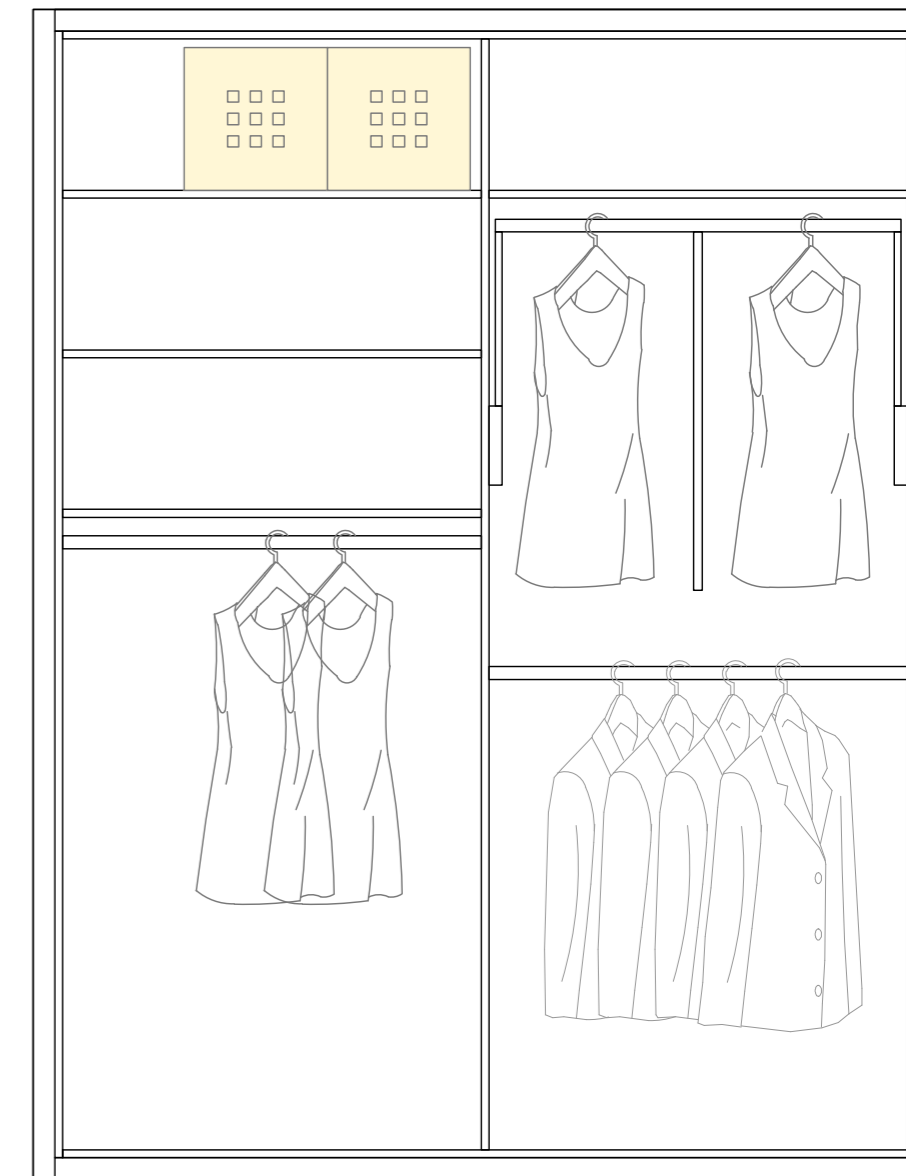

POHLEDY - kratší strany

POHLEDY - kratší strany - bez popisu

POHLED na stěnu s komodou + vnitřní schéma skříně - bez popisu

POHLED na stěnu s velkou šatní skříní a postelí - bez popisu

VYBRANÉ PRODUKTY - objednat v rámci realizace

samolepka s citátem nad postel (100x37 cm)

nástěnné světlo QUINCY (Wofi)

Věšáky Muuto The Dots - na zavěšení kabelek (bílé prům. 9 a 13cm + černá prům. 9cm)

sedací vak stávající - výměna potahu za fialový (např. firma Tuli - barva 130 švestková)

VYBRANÉ PRODUKTY - zajistí si klientka sama

Patrová postel RAJ

Věšák na šperky: vxšxh = 40,5 x 28,5 cm x 4 cm

PLOŠNÉ MATERIÁLY

skříňky: bílý lak pololesk (nebo lamino W980 STSM)

odstín fialového nábytku: S 4050-R40B (NCS) - upřesnit dle odstínu postele | úchytka k nábytku - dle fotky ze