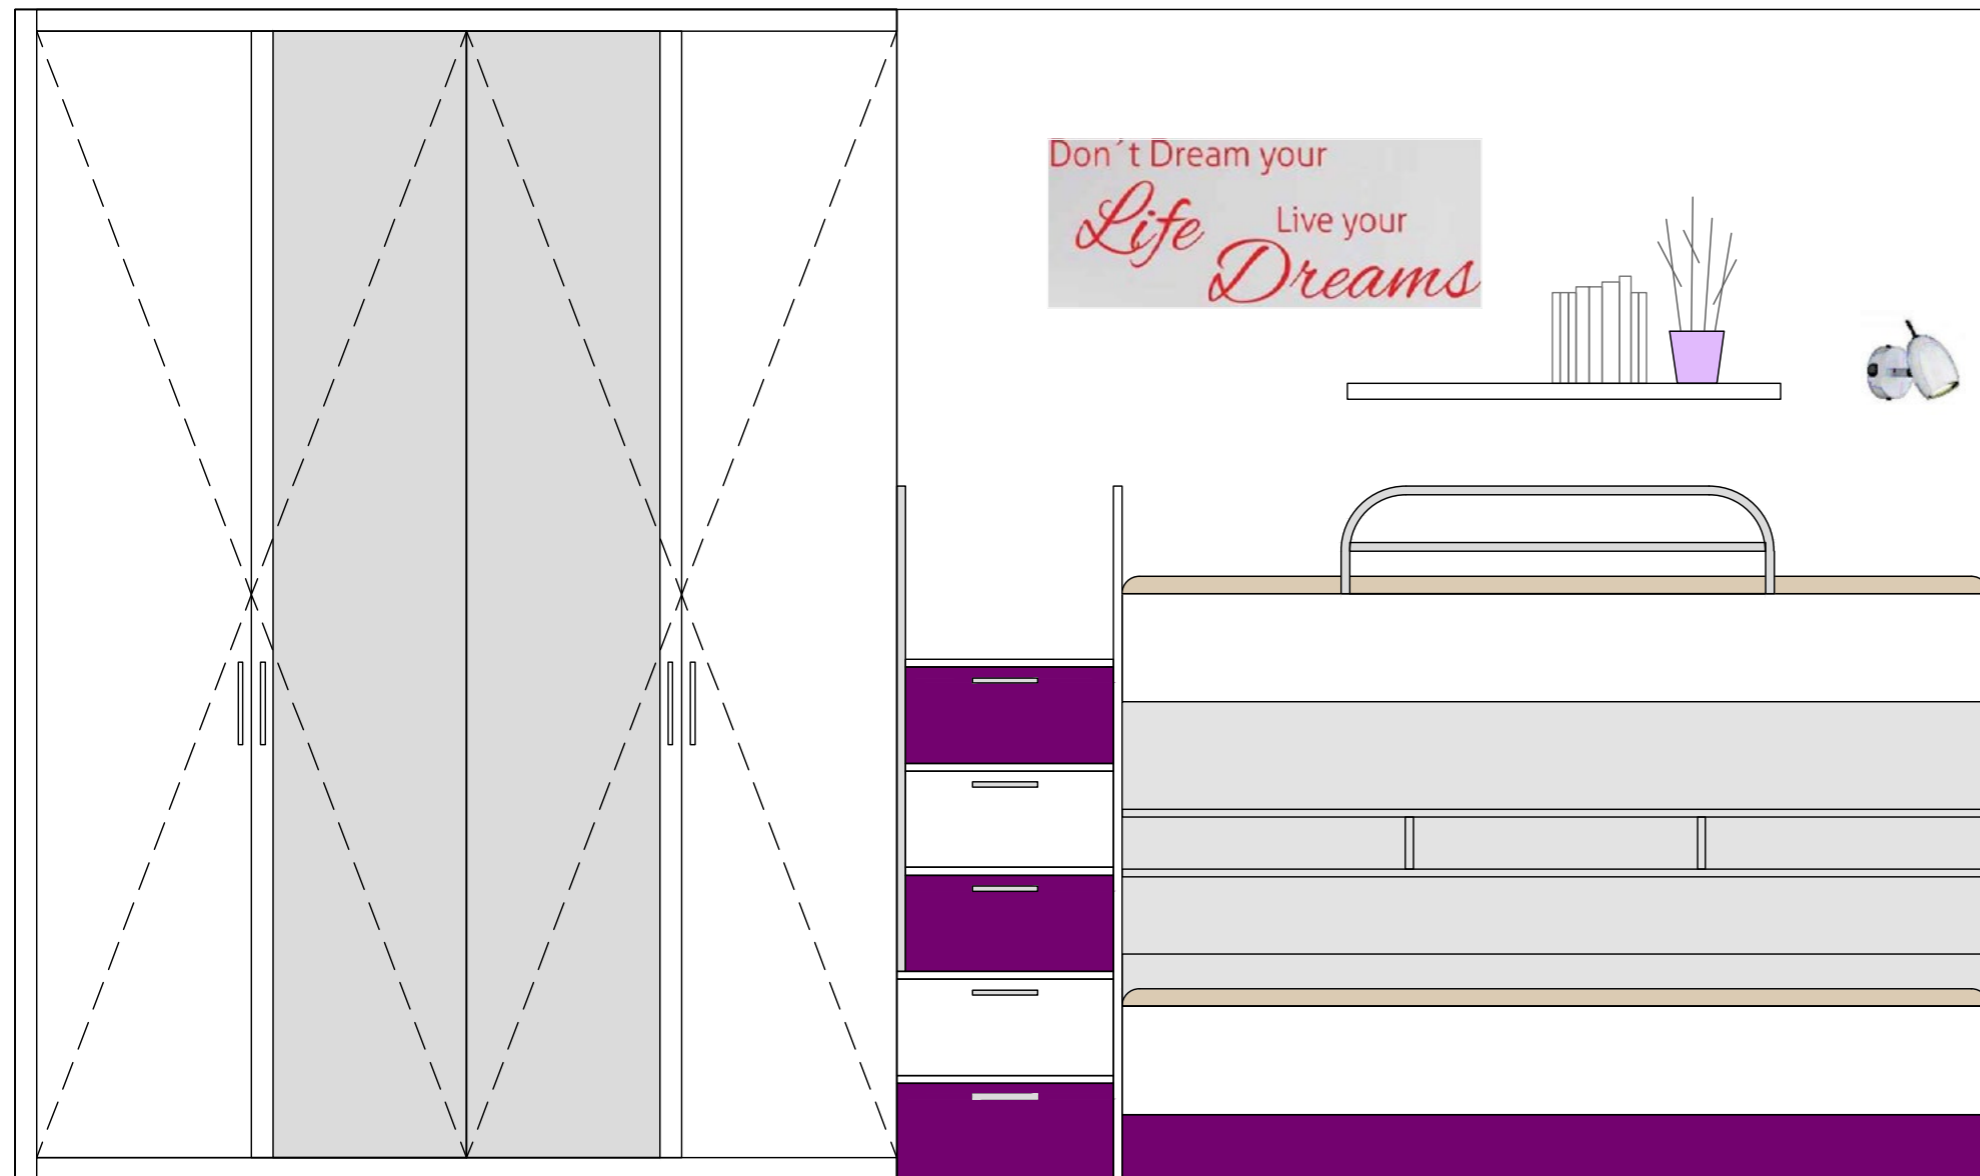

NÁVRH INTERIÉRU

“Dětský pokoj pro dospívající dceru”
Brno - Líšeň

PŮDORYS

- vymalovat v celé místnosti, opravit vykoplé dveře
- stávající vybavení: lustr, židle, sedací vak + postel zajistí klientka
- stínění neřešit

POHLEDY - kratší strany

POHLEDY - kratší strany - bez popisu

POHLED na stěnu s komodou + vnitřní schéma skříně - bez popisu

POHLED na stěnu s velkou šatní skříní a postelí - bez popisu

VYBRANÉ PRODUKTY - objednat v rámci realizace

samolepka s citátem nad postel (100x37 cm)

nástěnné světlo QUINCY (Wofi)

Věšáky Muuto The Dots - na zavěšení kabelek (bílé prům. 9 a 13cm + černá prům. 9cm)

sedací vak stávající - výměna potahu za fialový (např. firma Tuli - barva 130 švestková)

VYBRANÉ PRODUKTY - zajistí si klientka sama

Patrová postel RAJ

Věšák na šperky: vxšxh = 40,5 x 28,5 cm x 4 cm

PLOŠNÉ MATERIÁLY

skříňky: bílý lak pololesk (nebo lamino W980 STSM)

odstín fialového nábytku: S 4050-R40B (NCS) - upřesnit dle odstínu postele | úchytka k nábytku - dle fotky ze