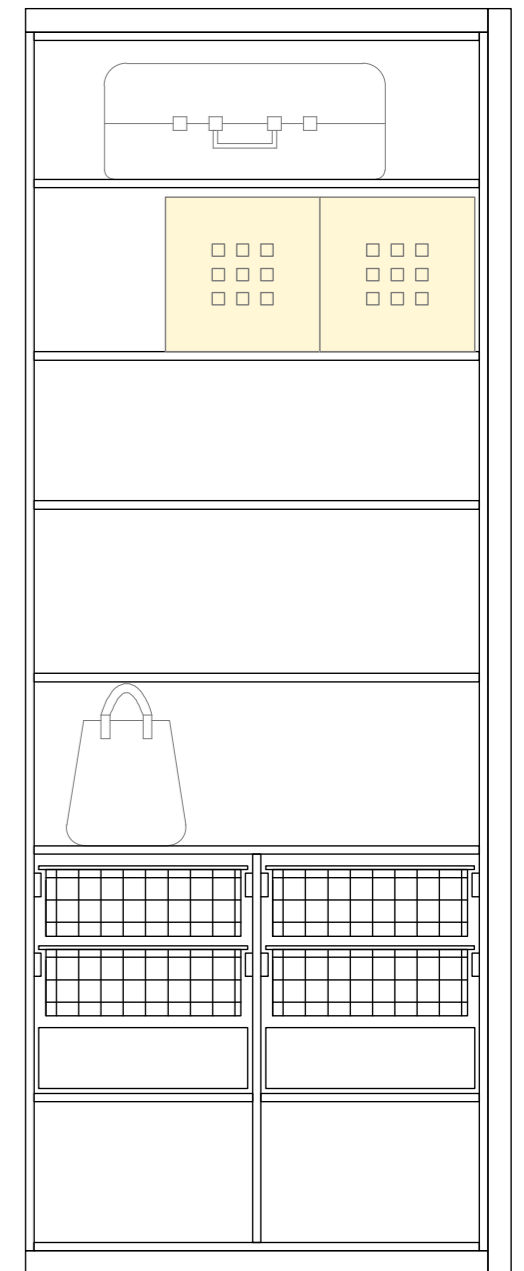

NÁVRH INTERIÉRU

“Dětský pokoj pro dospívající dceru”
Brno - Líšeň

PŮDORYS

- vymalovat v celé místnosti, opravit vykoplé dveře
- stávající vybavení: lustr, židle, sedací vak + postel zajistí klientka
- stínění neřešit

POHLEDY - kratší strany

POHLEDY - kratší strany - bez popisu

POHLED na stěnu s komodou + vnitřní schéma skříně - bez popisu

POHLED na stěnu s velkou šatní skříní a postelí - bez popisu

VYBRANÉ PRODUKTY - objednat v rámci realizace

samolepka s citátem nad postel (100x37 cm)

nástěnné světlo QUINCY (Wofi)

Věšáky Muuto The Dots - na zavěšení kabelek (bílé prům. 9 a 13cm + černá prům. 9cm)

sedací vak stávající - výměna potahu za fialový (např. firma Tuli - barva 130 švestková)

VYBRANÉ PRODUKTY - zajistí si klientka sama

Patrová postel RAJ

Věšák na šperky: vxšxh = 40,5 x 28,5 cm x 4 cm

PLOŠNÉ MATERIÁLY

skříňky: bílý lak pololesk (nebo lamino W980 STSM)

odstín fialového nábytku: S 4050-R40B (NCS) - upřesnit dle odstínu postele | úchytka k nábytku - dle fotky ze