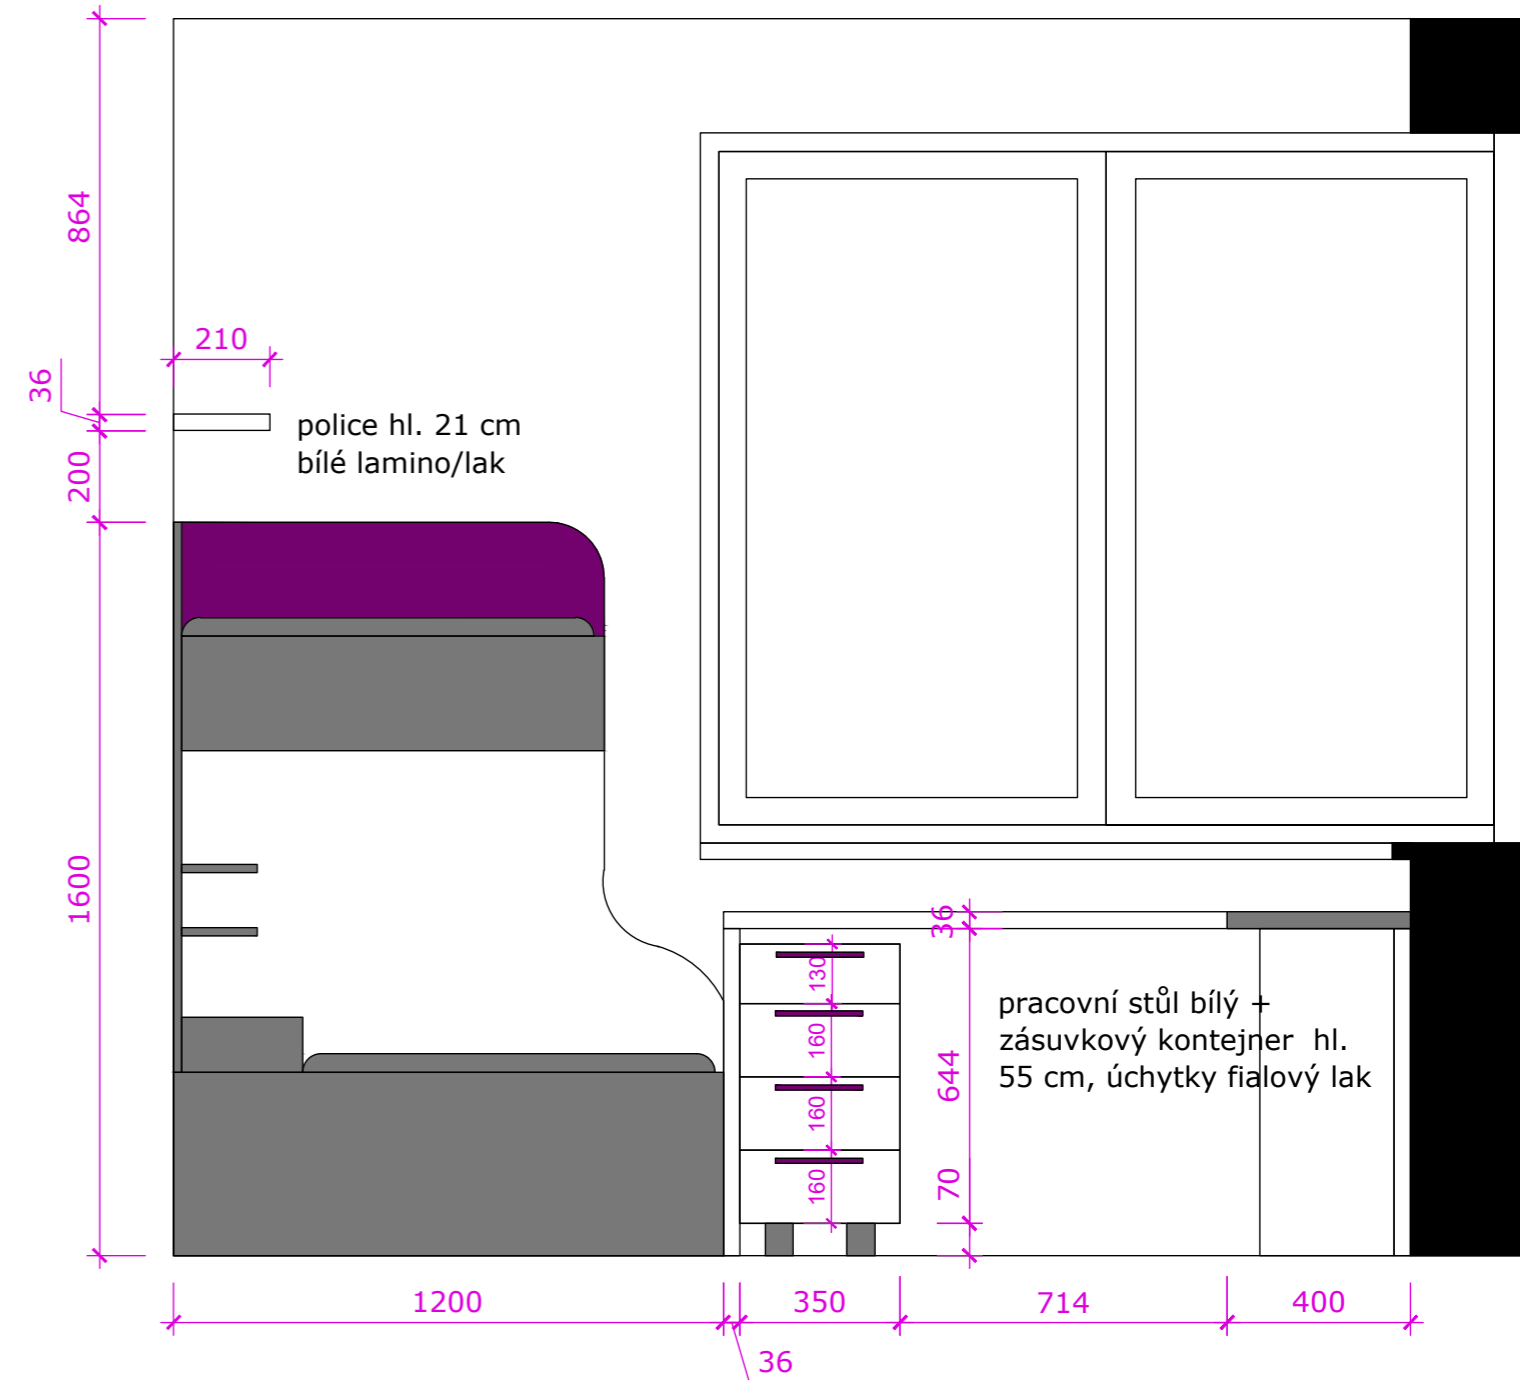

NÁVRH INTERIÉRU

“Dětský pokoj pro dospívající dceru”
Brno - Líšeň

PŮDORYS

- vymalovat v celé místnosti, opravit vykoplé dveře
- stávající vybavení: lustr, židle, sedací vak + postel zajistí klientka
- stínění neřešit

POHLEDY - kratší strany

POHLEDY - kratší strany - bez popisu

POHLED na stěnu s komodou + vnitřní schéma skříně - bez popisu

POHLED na stěnu s velkou šatní skříní a postelí - bez popisu

VYBRANÉ PRODUKTY - objednat v rámci realizace

samolepka s citátem nad postel (100x37 cm)

nástěnné světlo QUINCY (Wofi)

Věšáky Muuto The Dots - na zavěšení kabelek (bílé prům. 9 a 13cm + černá prům. 9cm)

sedací vak stávající - výměna potahu za fialový (např. firma Tuli - barva 130 švestková)

VYBRANÉ PRODUKTY - zajistí si klientka sama

Patrová postel RAJ

Věšák na šperky: vxšxh = 40,5 x 28,5 cm x 4 cm

PLOŠNÉ MATERIÁLY

skříňky: bílý lak pololesk (nebo lamino W980 STSM)

odstín fialového nábytku: S 4050-R40B (NCS) - upřesnit dle odstínu postele | úchytka k nábytku - dle fotky ze