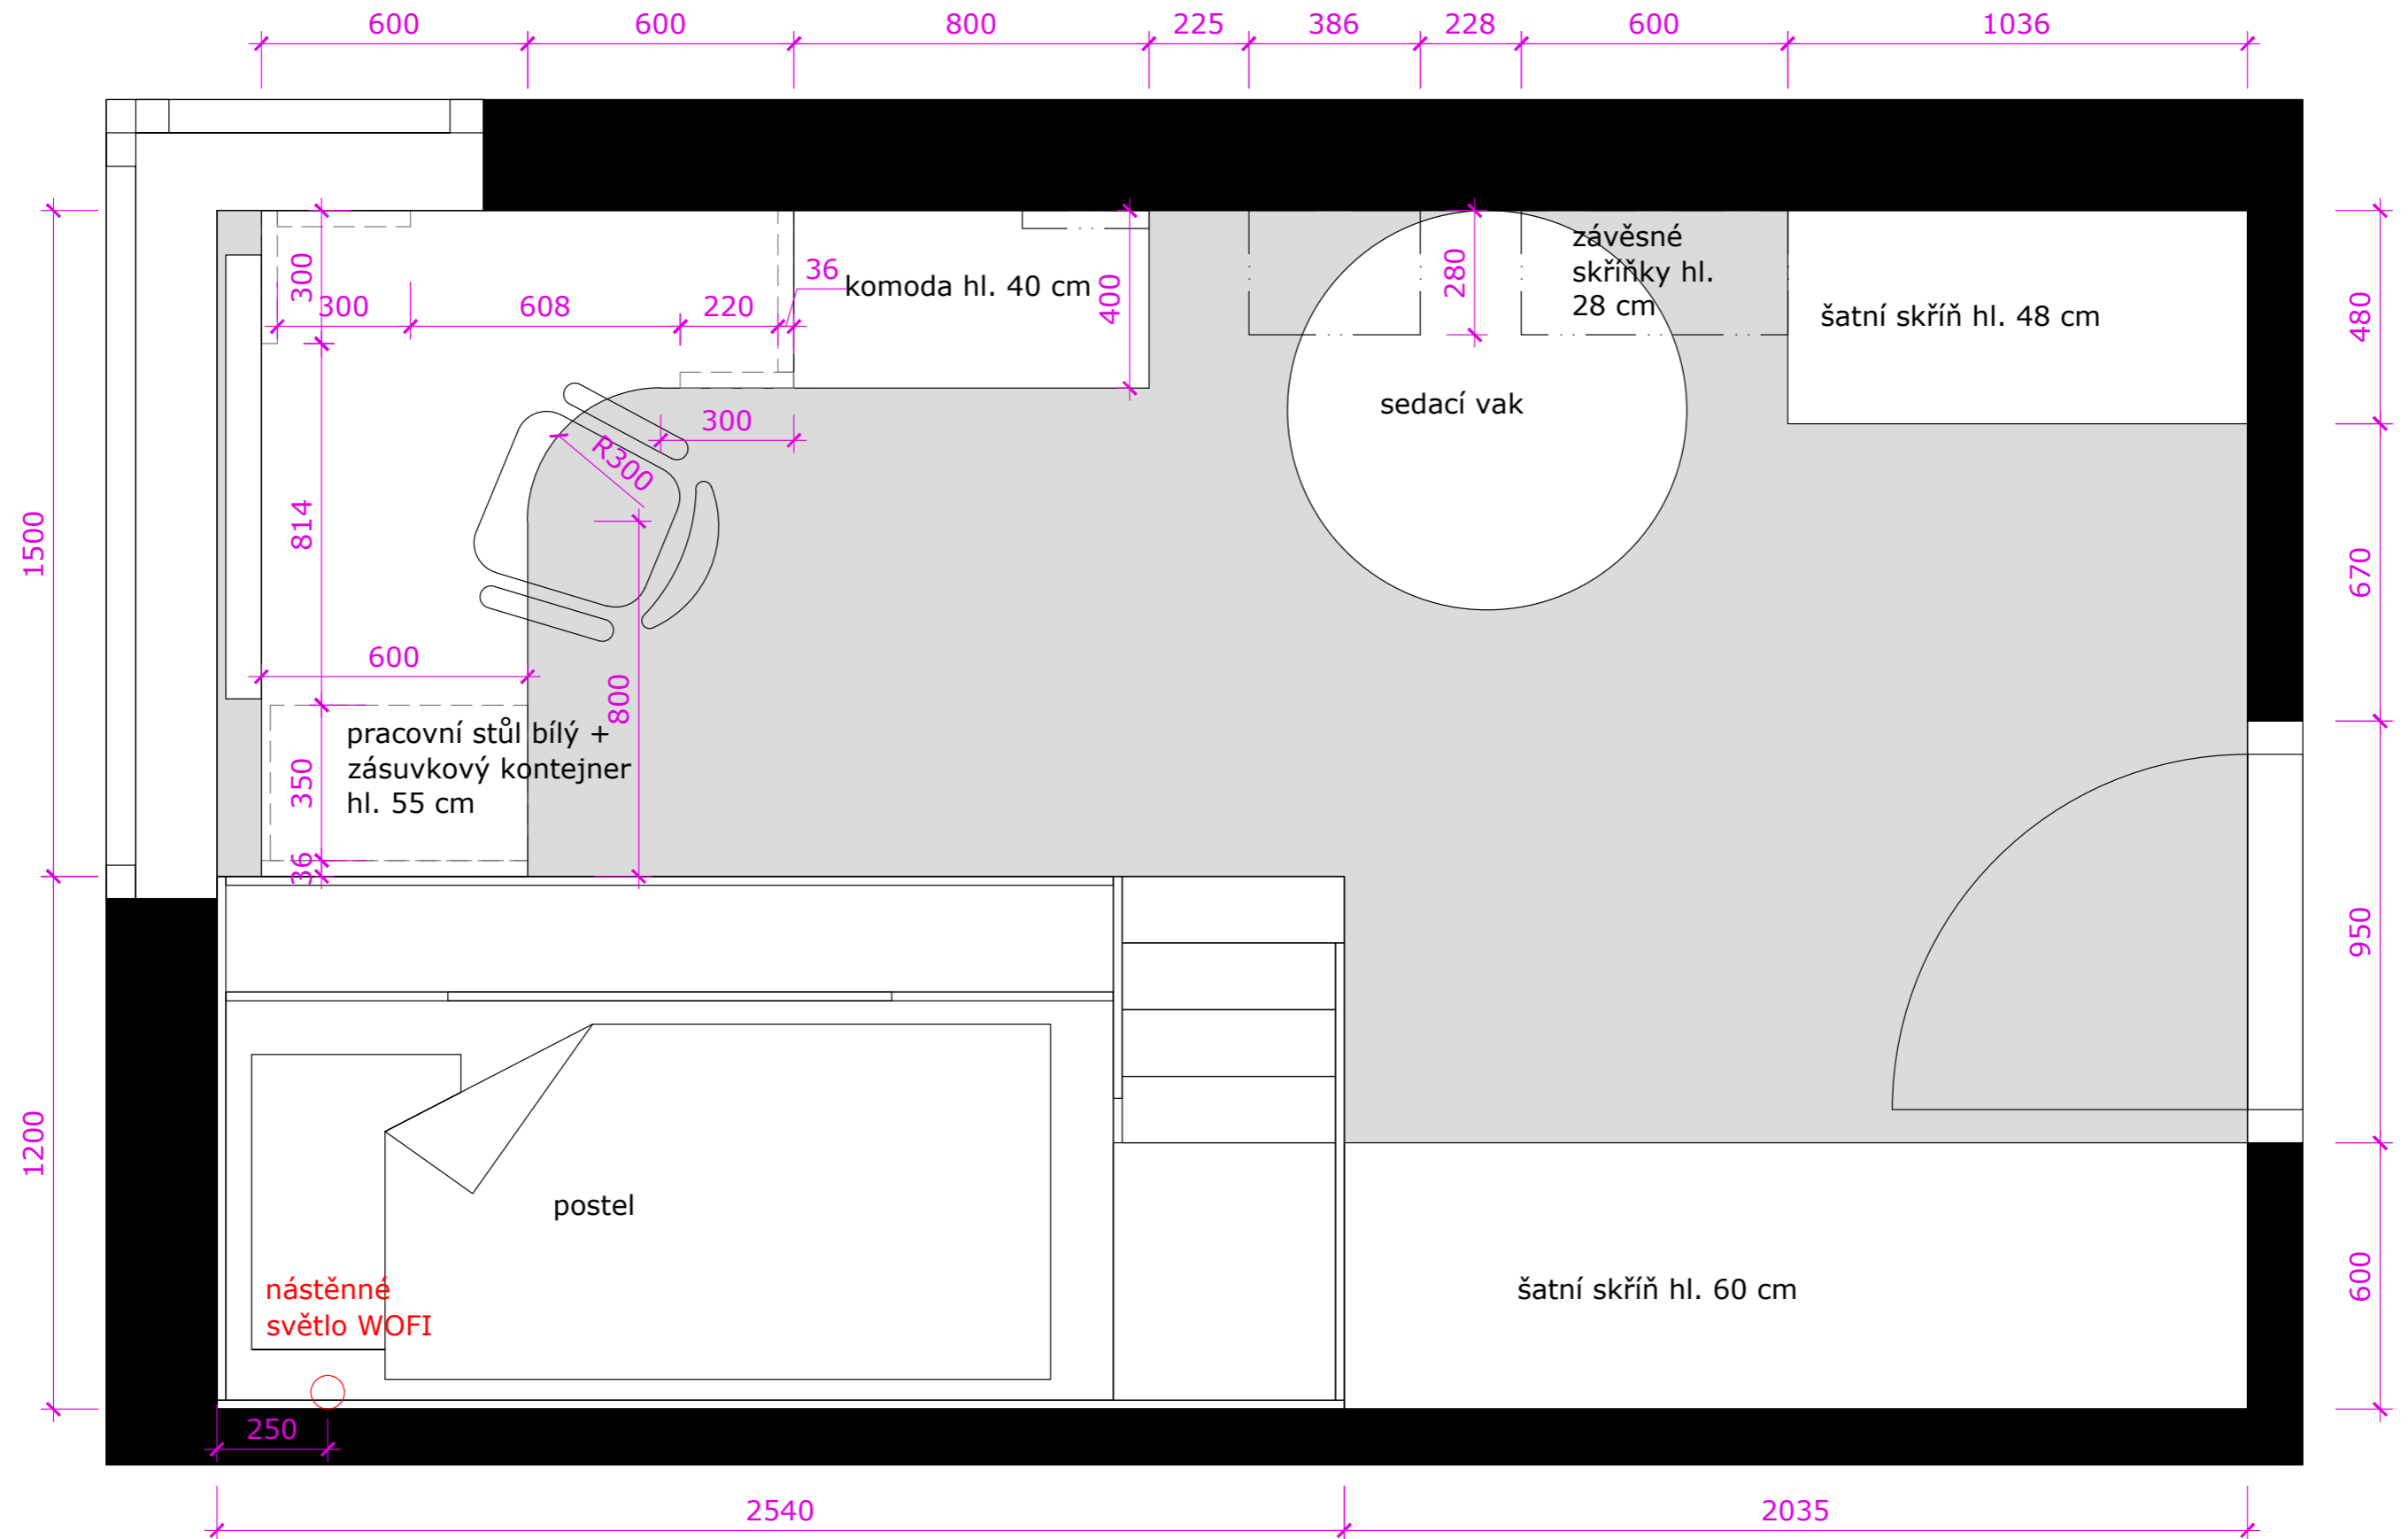

NÁVRH INTERIÉRU

“Dětský pokoj pro dospívající dceru”
Brno - Líšeň

PŮDORYS

- vymalovat v celé místnosti, opravit vykoplé dveře
- stávající vybavení: lustr, židle, sedací vak + postel zajistí klientka
- stínění neřešit

POHLEDY - kratší strany

POHLEDY - kratší strany - bez popisu

POHLED na stěnu s komodou + vnitřní schéma skříně - bez popisu

POHLED na stěnu s velkou šatní skříní a postelí - bez popisu

VYBRANÉ PRODUKTY - objednat v rámci realizace

samolepka s citátem nad postel (100x37 cm)

nástěnné světlo QUINCY (Wofi)

Věšáky Muuto The Dots - na zavěšení kabelek (bílé prům. 9 a 13cm + černá prům. 9cm)

sedací vak stávající - výměna potahu za fialový (např. firma Tuli - barva 130 švestková)

VYBRANÉ PRODUKTY - zajistí si klientka sama

Patrová postel RAJ

Věšák na šperky: vxšxh = 40,5 x 28,5 cm x 4 cm

PLOŠNÉ MATERIÁLY

skříňky: bílý lak pololesk (nebo lamino W980 STSM)

odstín fialového nábytku: S 4050-R40B (NCS) - upřesnit dle odstínu postele | úchytka k nábytku - dle fotky ze