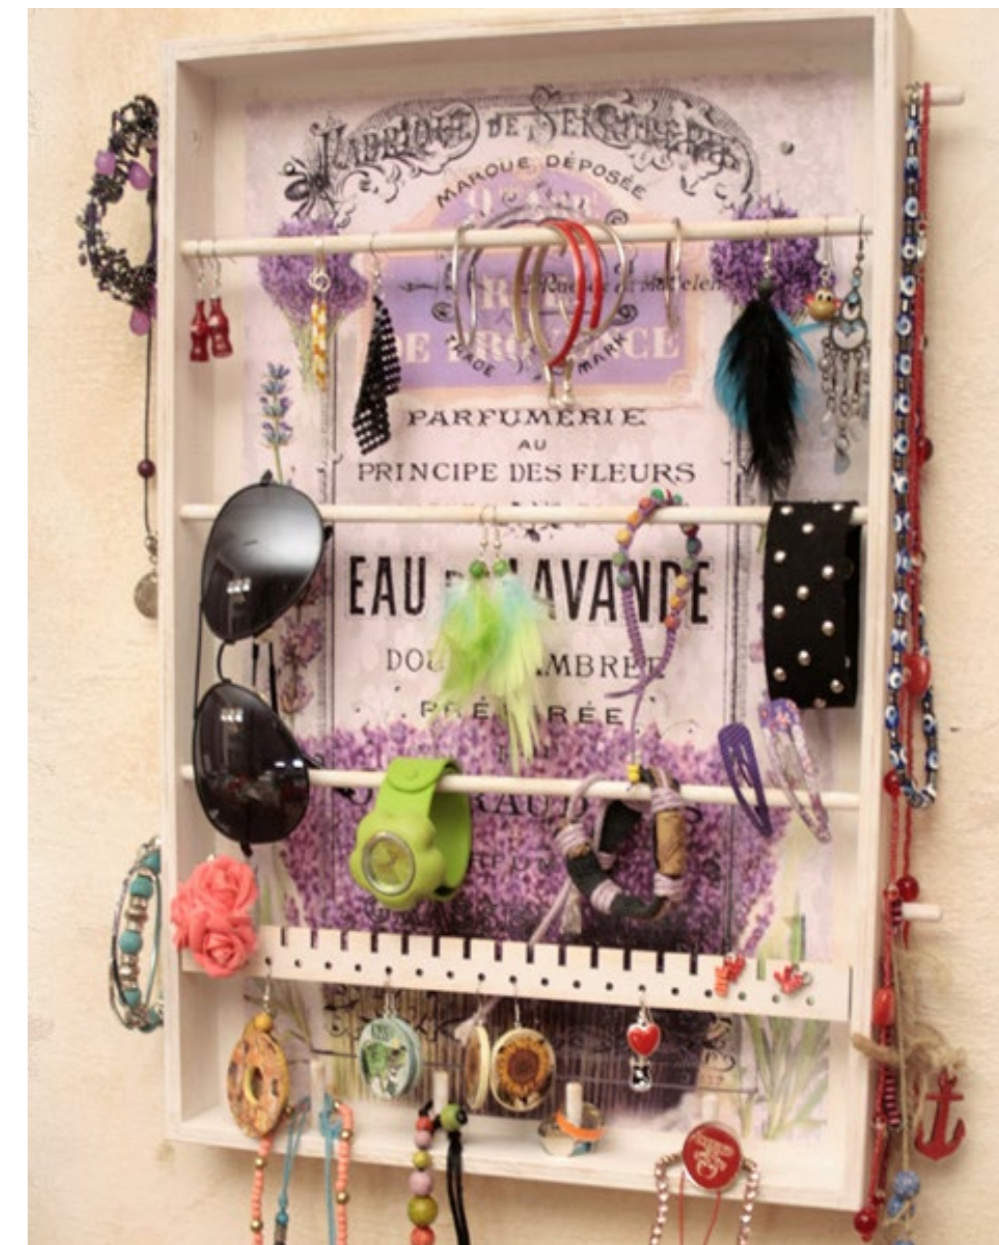

POHLEDY - kratší strany

POHLEDY - kratší strany - bez popisu

POHLED na stěnu s komodou + vnitřní schéma skříně - bez popisu

POHLED na stěnu s velkou šatní skříní a postelí - bez popisu

VYBRANÉ PRODUKTY - objednat v rámci realizace

samolepka s citátem nad postel (100x37 cm)

nástěnné světlo QUINCY (Wofi)

Věšáky Muuto The Dots - na zavěšení kabelek (bílé prům. 9 a 13cm + černá prům. 9cm)

sedací vak stávající - výměna potahu za fialový (např. firma Tuli - barva 130 švestková)

VYBRANÉ PRODUKTY - zajistí si klientka sama

Patrová postel RAJ

Věšák na šperky: vxšxh = 40,5 x 28,5 cm x 4 cm

PLOŠNÉ MATERIÁLY

skříňky: bílý lak pololesk (nebo lamino W980 STSM)

odstín fialového nábytku: S 4050-R40B (NCS) - upřesnit dle odstínu postele | úchytka k nábytku - dle fotky ze