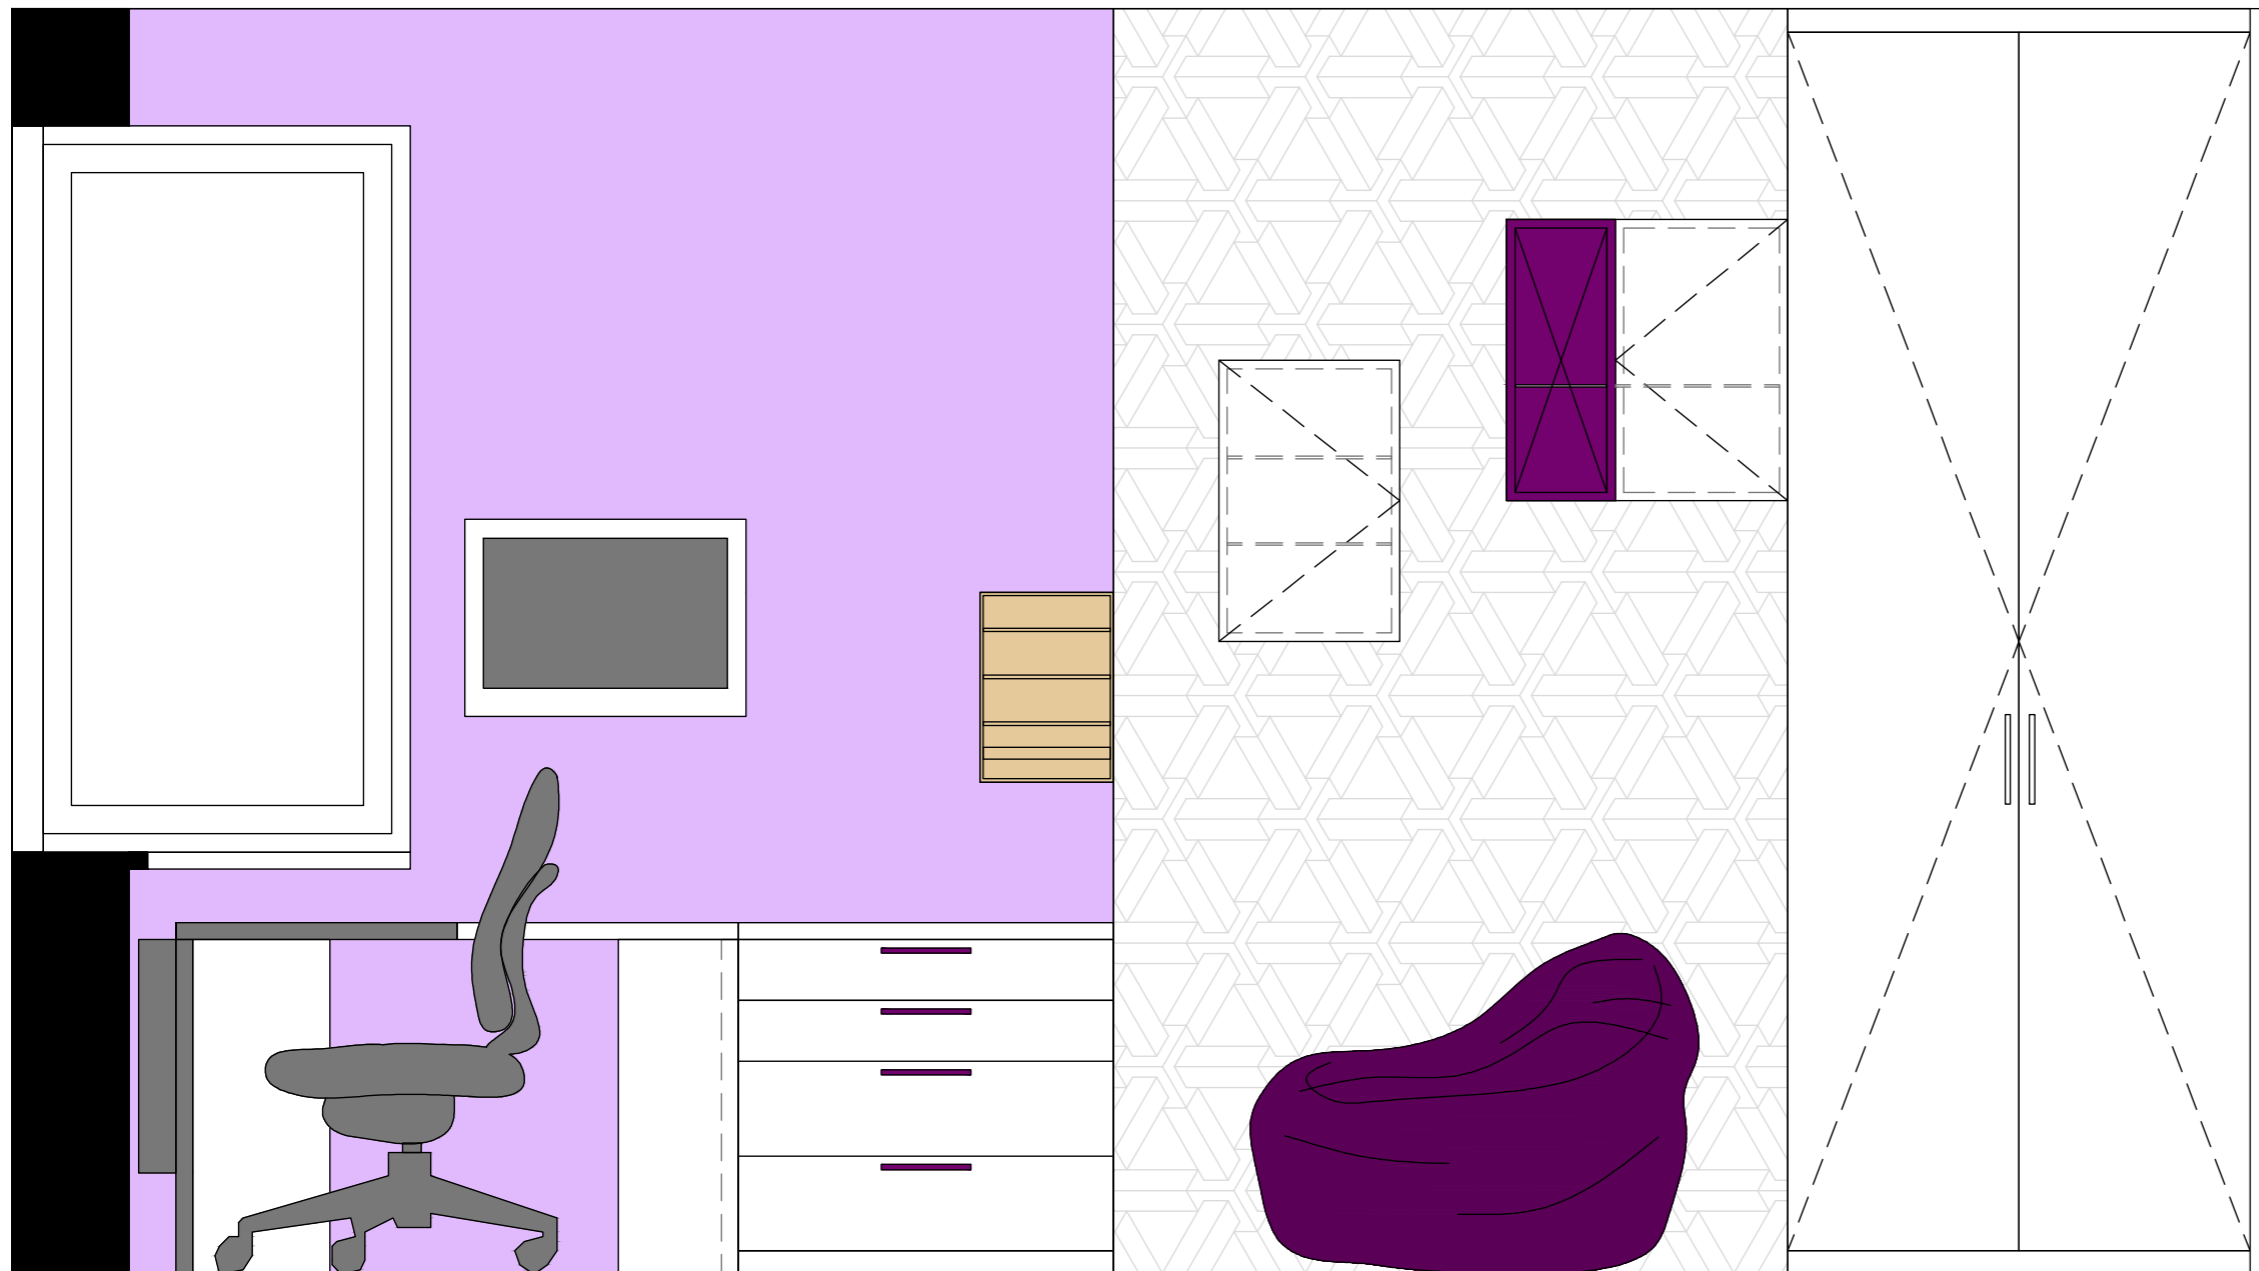

NÁVRH INTERIÉRU

“Dětský pokoj pro dospívající dceru”
Brno - Líšeň

PŮDORYS

- vymalovat v celé místnosti, opravit vykoplé dveře
- stávající vybavení: lustr, židle, sedací vak + postel zajistí klientka
- stínění neřešit

POHLEDY - kratší strany

POHLEDY - kratší strany - bez popisu

POHLED na stěnu s komodou + vnitřní schéma skříně - bez popisu

POHLED na stěnu s velkou šatní skříní a postelí - bez popisu

VYBRANÉ PRODUKTY - objednat v rámci realizace

samolepka s citátem nad postel (100x37 cm)

nástěnné světlo QUINCY (Wofi)

Věšáky Muuto The Dots - na zavěšení kabelek (bílé prům. 9 a 13cm + černá prům. 9cm)

sedací vak stávající - výměna potahu za fialový (např. firma Tuli - barva 130 švestková)

VYBRANÉ PRODUKTY - zajistí si klientka sama

Patrová postel RAJ

Věšák na šperky: vxšxh = 40,5 x 28,5 cm x 4 cm

PLOŠNÉ MATERIÁLY

skříňky: bílý lak pololesk (nebo lamino W980 STSM)

odstín fialového nábytku: S 4050-R40B (NCS) - upřesnit dle odstínu postele | úchytka k nábytku - dle fotky ze