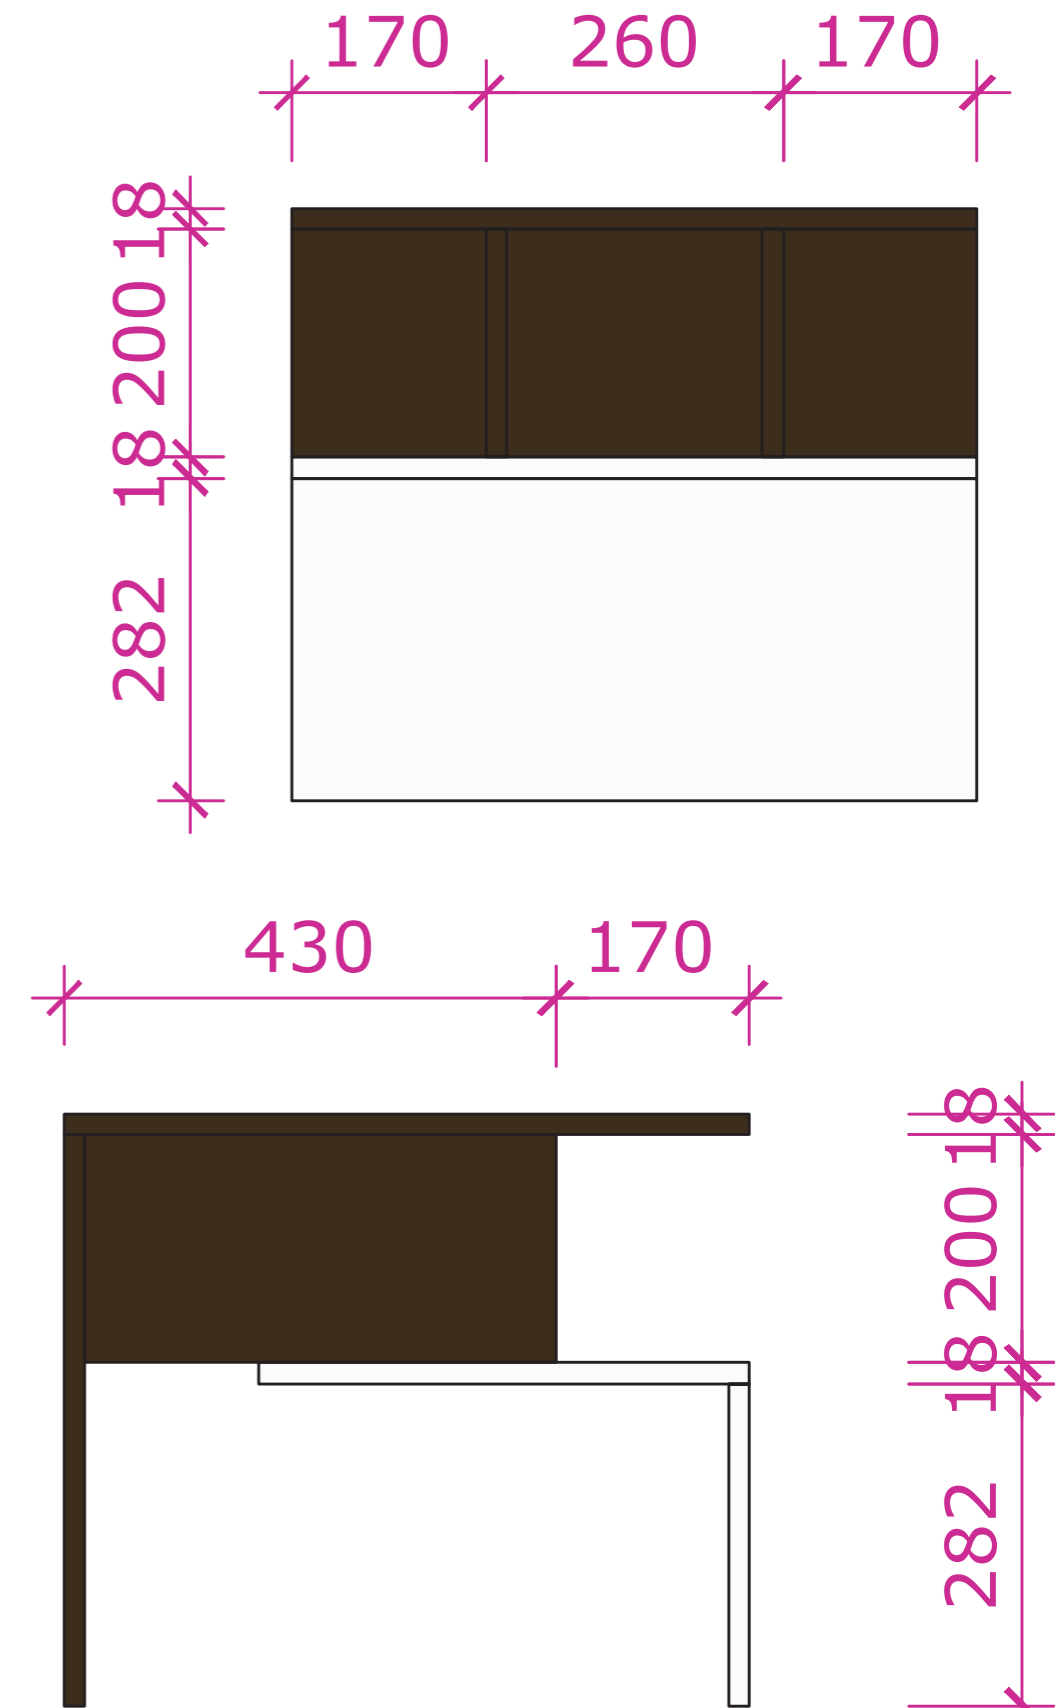

REFERENCE - konferenční stolek, výkres