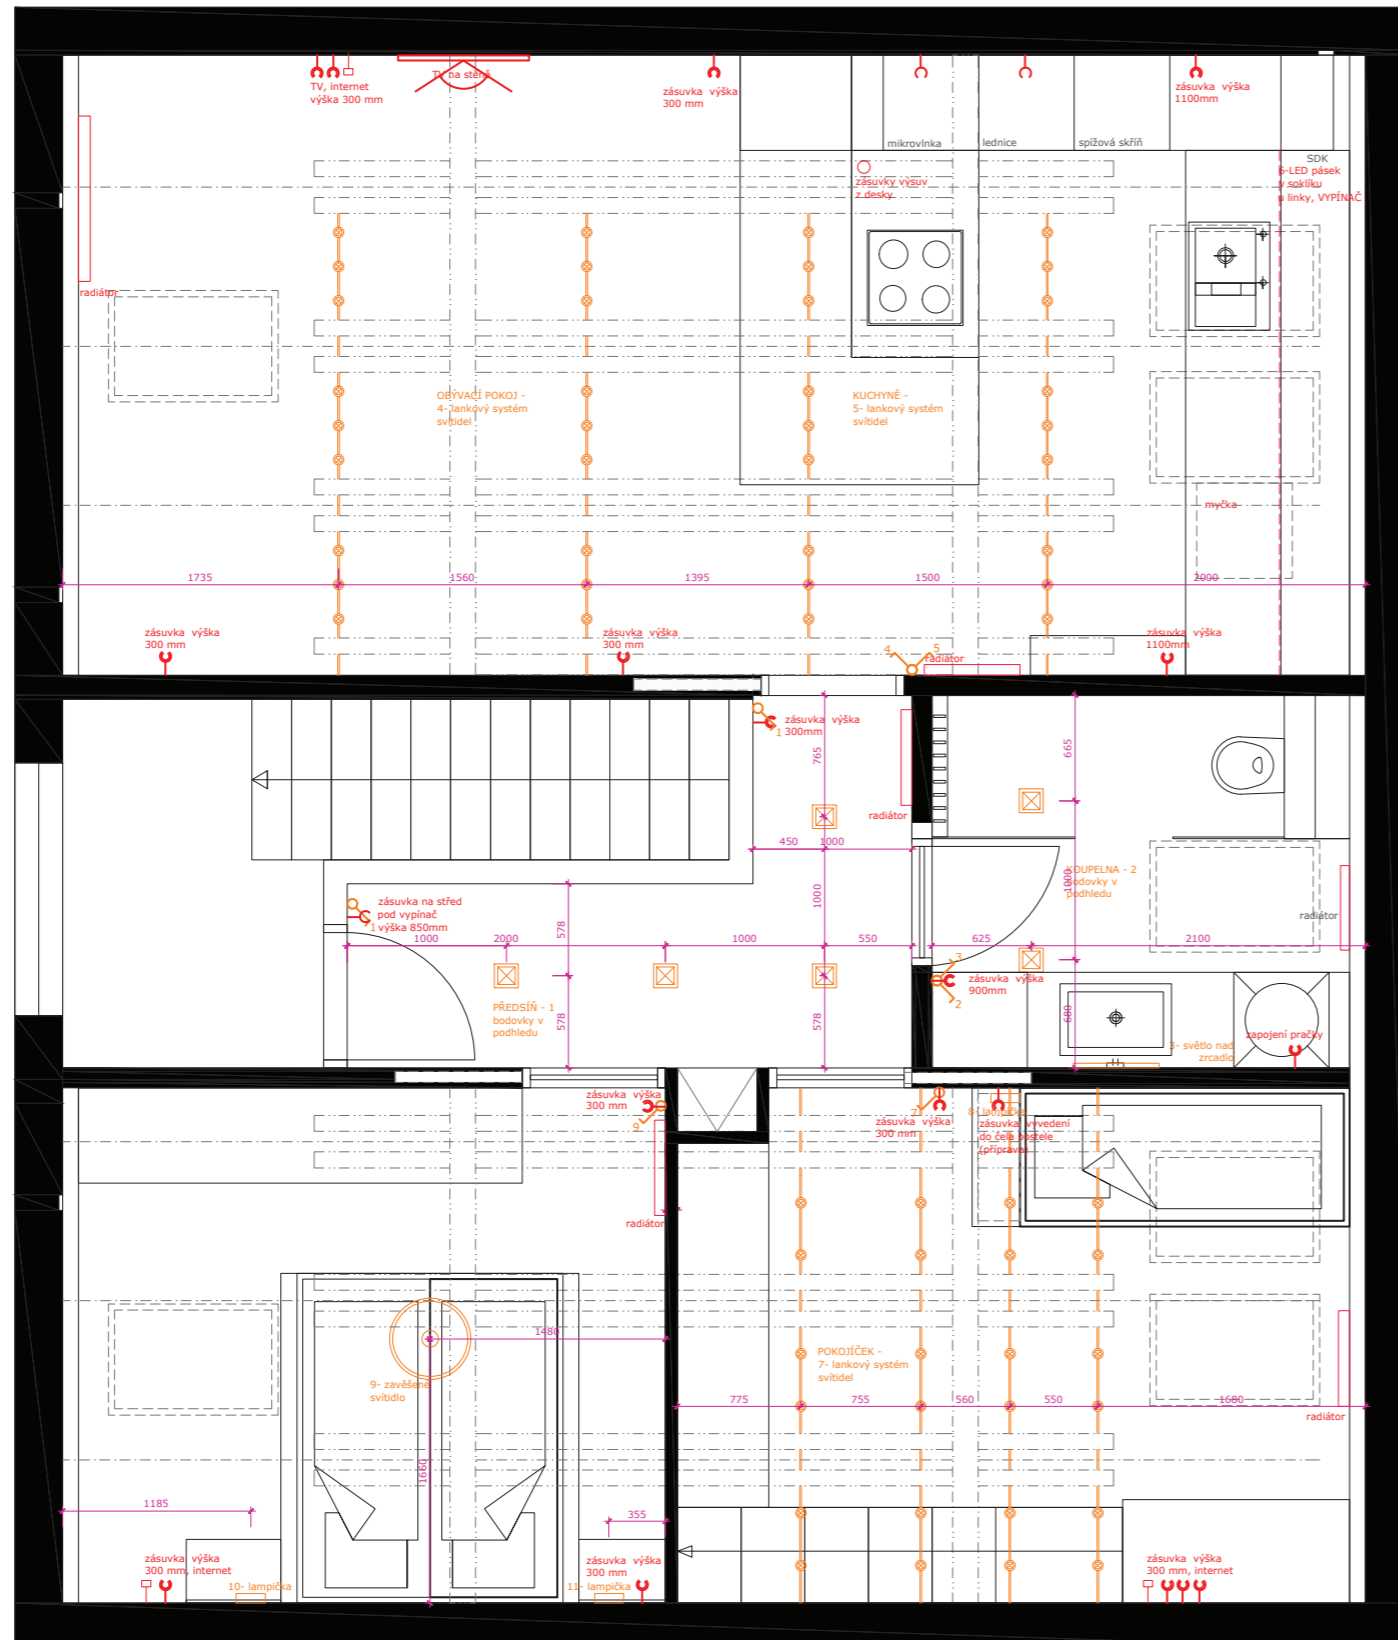

NÁVRH INTERIÉRU

“Půdní vestavba pro mladý pár”
Brno

PŮDORYS CELÝ BYT- stávající stav

REALIZACE STAVEBNÍ ČÁST:

- podlaha (OSB desky, akustická izolace, nášlapná vrstva)
- izolace střechy mezi krokvemi
- SDK podhled
- elektroinstalace
- rozvody vody a odpady- rozvod vody pro pitnou a užitkovou- dva okruhy (cirkulační okruh pro teplou vodu)
- topení
- protipožární nátěr trámů
- ošetření oken (nátěr)
- předokenní stínění oken
- klimatizace (popř. pouze příprava)
- pochozí úložný prostor nad trámy

REALIZACE INTERIÉRU (DLE ROZPOČTU):

- kuchyň
- koupelna
- nábytkové schody v dětském pokoji

PŮDORYS CELÝ BYT- elektro

PŮDORYS CELÝ BYT- návrh

PŮDORYS patro nad trámy

PŮDORYS OBÝVACÍ POKOJ + KUCHYŇ

POHLEDY OBÝVACÍ POKOJ + KUCHYŇ

lamino Hacienda Bílá H3078 ST22

tvary Madras Pink: 100x600, 200x600, 300x600, 150x1200

obklad Marte Roso Soraya, mix rozměrů

bílá sanita

PRODUKTY - koupelna

SCENE plastový odtokový žlab s nerezovým roštem

SLIM zápustné umyvadlo (460x600), keramické