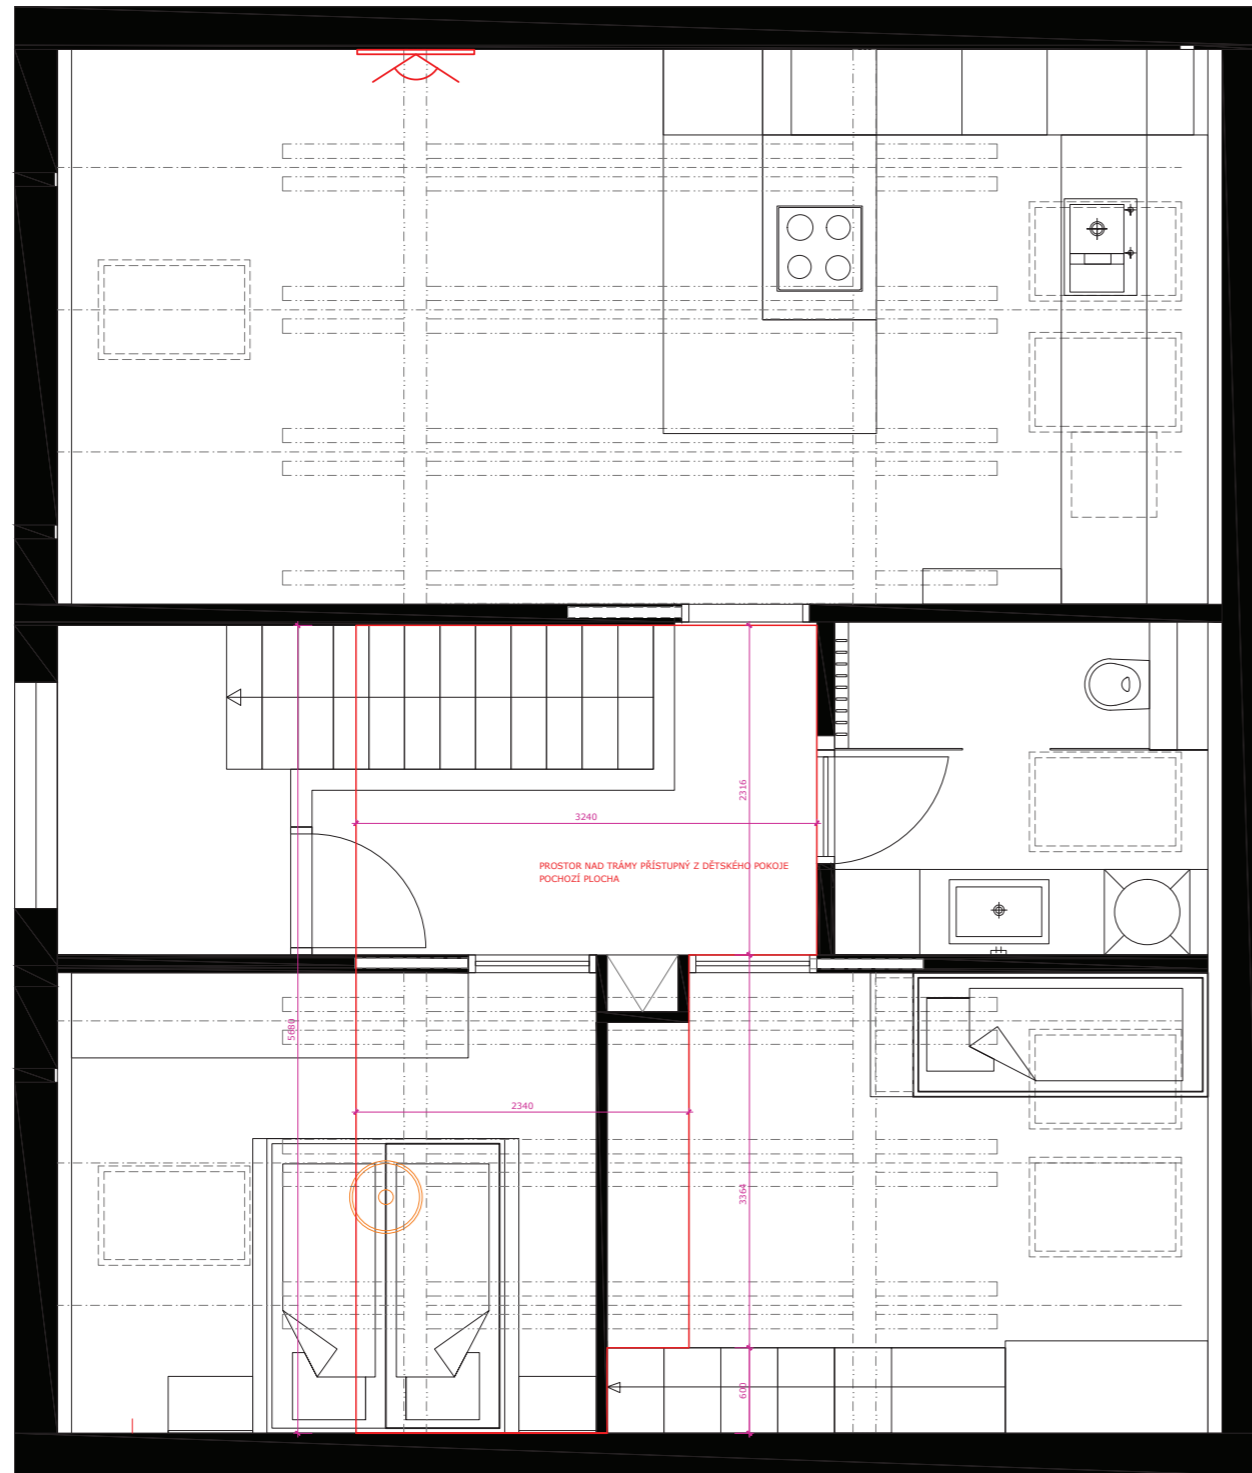

NÁVRH INTERIÉRU

“Půdní vestavba pro mladý pár”
Brno

PŮDORYS CELÝ BYT- stávající stav

REALIZACE STAVEBNÍ ČÁST:

- podlaha (OSB desky, akustická izolace, nášlapná vrstva)
- izolace střechy mezi krokvemi
- SDK podhled
- elektroinstalace
- rozvody vody a odpady- rozvod vody pro pitnou a užitkovou- dva okruhy (cirkulační okruh pro teplou vodu)
- topení
- protipožární nátěr trámů
- ošetření oken (nátěr)
- předokenní stínění oken
- klimatizace (popř. pouze příprava)
- pochozí úložný prostor nad trámy

REALIZACE INTERIÉRU (DLE ROZPOČTU):

- kuchyň
- koupelna
- nábytkové schody v dětském pokoji

PŮDORYS CELÝ BYT- elektro

PŮDORYS CELÝ BYT- návrh

PŮDORYS patro nad trámy

PŮDORYS OBÝVACÍ POKOJ + KUCHYŇ

POHLEDY OBÝVACÍ POKOJ + KUCHYŇ

mušle Entero

lankový systém osvětlení

PRODUKTY - kuchyň a obývací pokoj

rohová výsuvná police LeMans

granitový dřez

odpadkový trojkoš do korpusu š=600mm

granitová baterie

PRODUKTY - kuchyň a obývací pokoj

lamino Hacienda Bílá H3078 ST22

tvary Madras Pink: 100x600, 200x600, 300x600, 150x1200

obklad Marte Roso Soraya, mix rozměrů

bílá sanita

PRODUKTY - koupelna

SCENE plastový odtokový žlab s nerezovým roštem

SLIM zápustné umyvadlo (460x600), keramické