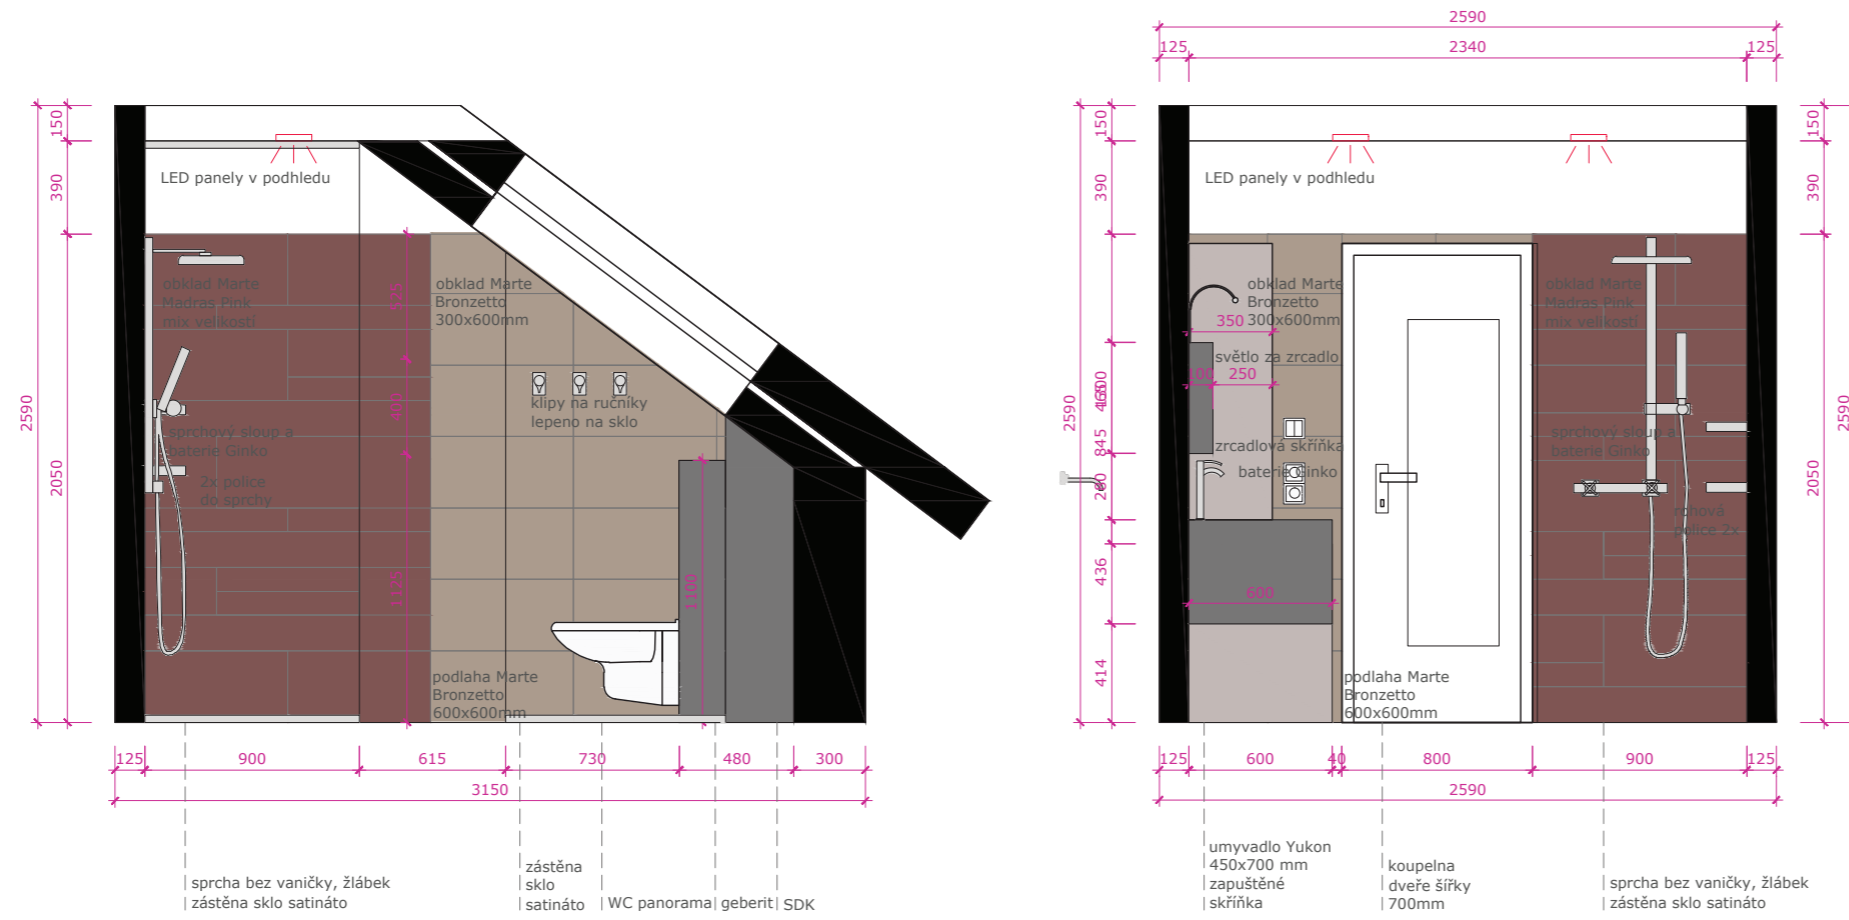

POHLEDY KOUPELNA- spárořez

- 1 600x300
- 2 600x300
- 3 600x200
- 4 600x100
- 5 1200x150

2590

MATERIÁLY- koupelna

obklad Marte Bronzetto, podlaha 600x600, stěny 600x300

obklad Marte Madras Pink, mix rozměrů

lamino Hacienda Bílá H3078 ST22

tvary Madras Pink: 100x600, 200x600, 300x600, 150x1200

obklad Marte Roso Soraya, mix rozměrů

bílá sanita

PRODUKTY - koupelna

SCENE plastový odtokový žlab s nerezovým roštem

SLIM zápustné umyvadlo (460x600), keramické