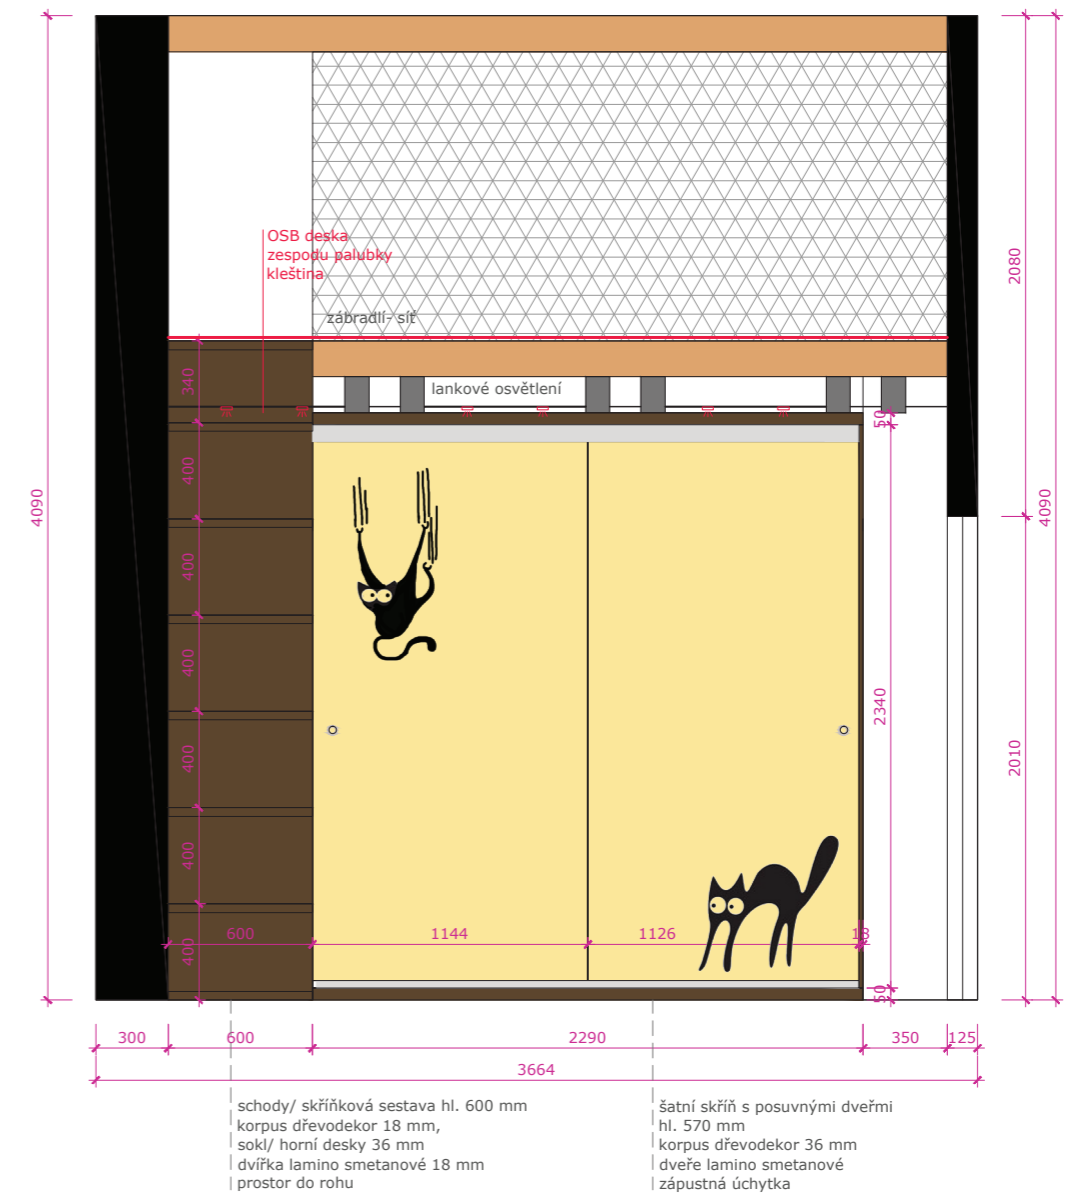

POHLEDY DĚTSKÝ POKOJ