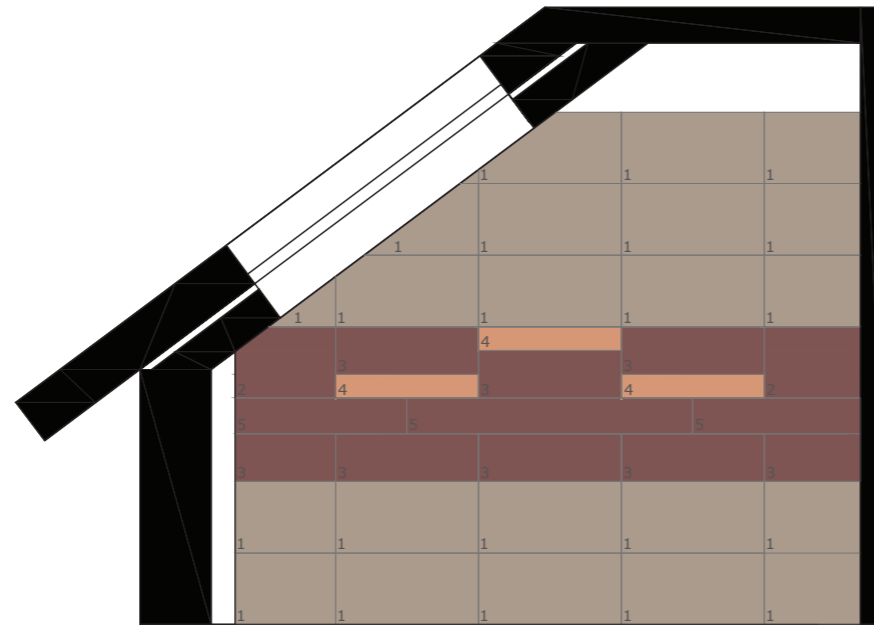

POHLEDY KOUPELNA- spárořez

- 1 600x300
- 2 600x300
- 3 600x200
- 4 600x100
- 5 1200x150

2590

MATERIÁLY- koupelna

obklad Marte Bronzetto, podlaha 600x600, stěny 600x300

obklad Marte Madras Pink, mix rozměrů