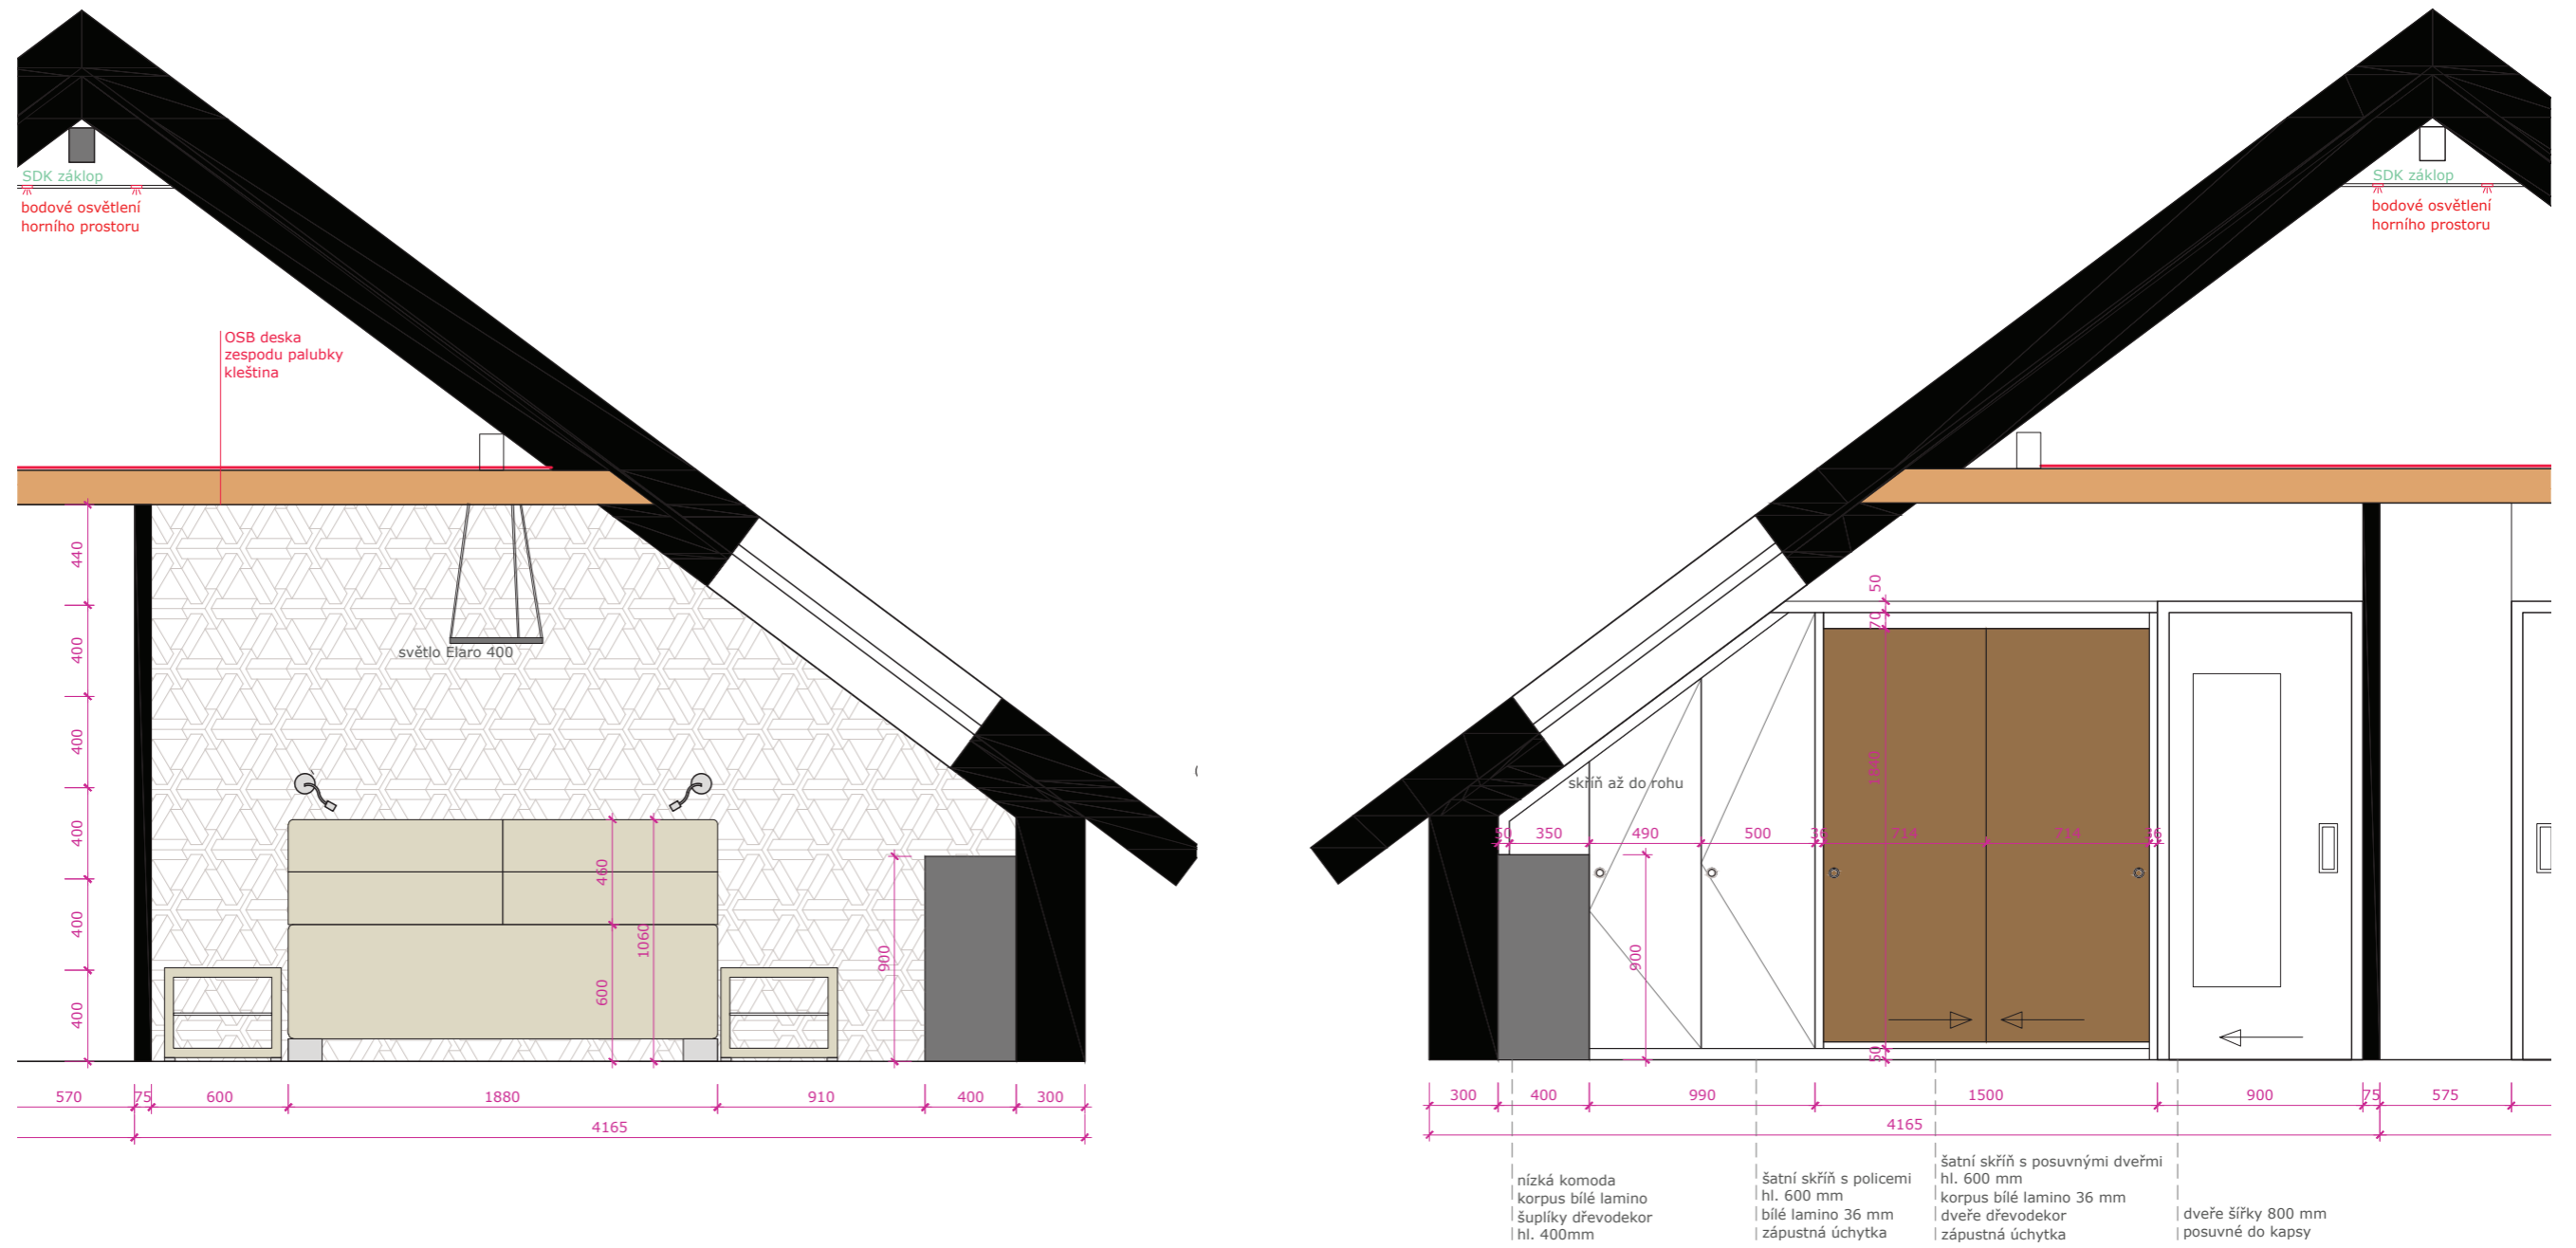

POHLEDY- LOŽNICE