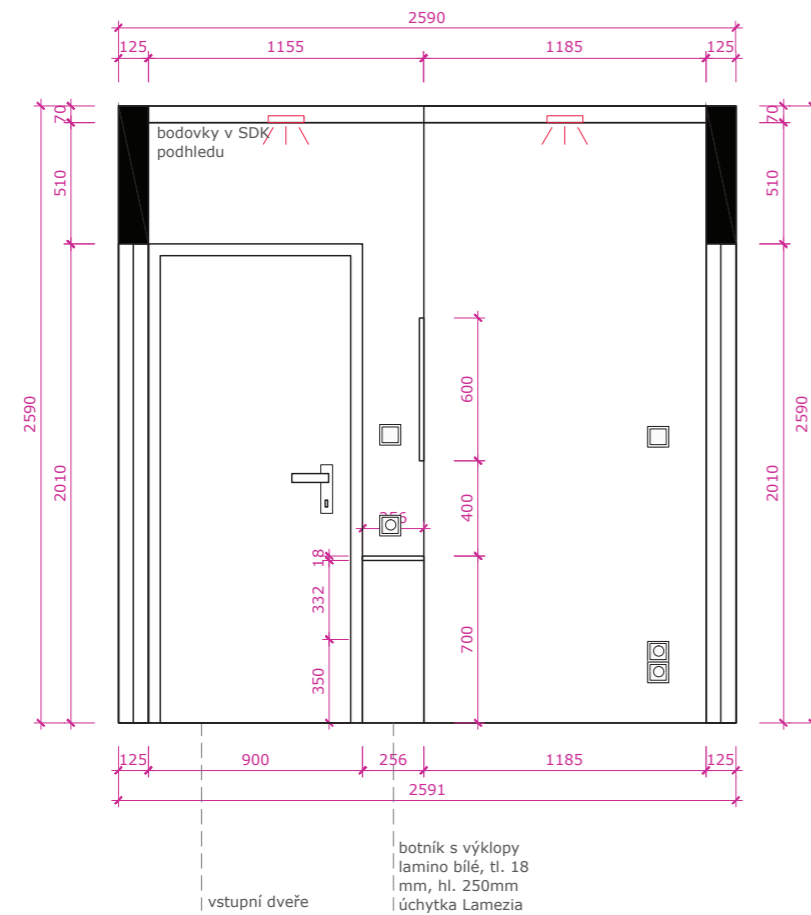

POHLEDY PŘEDSÍŇ