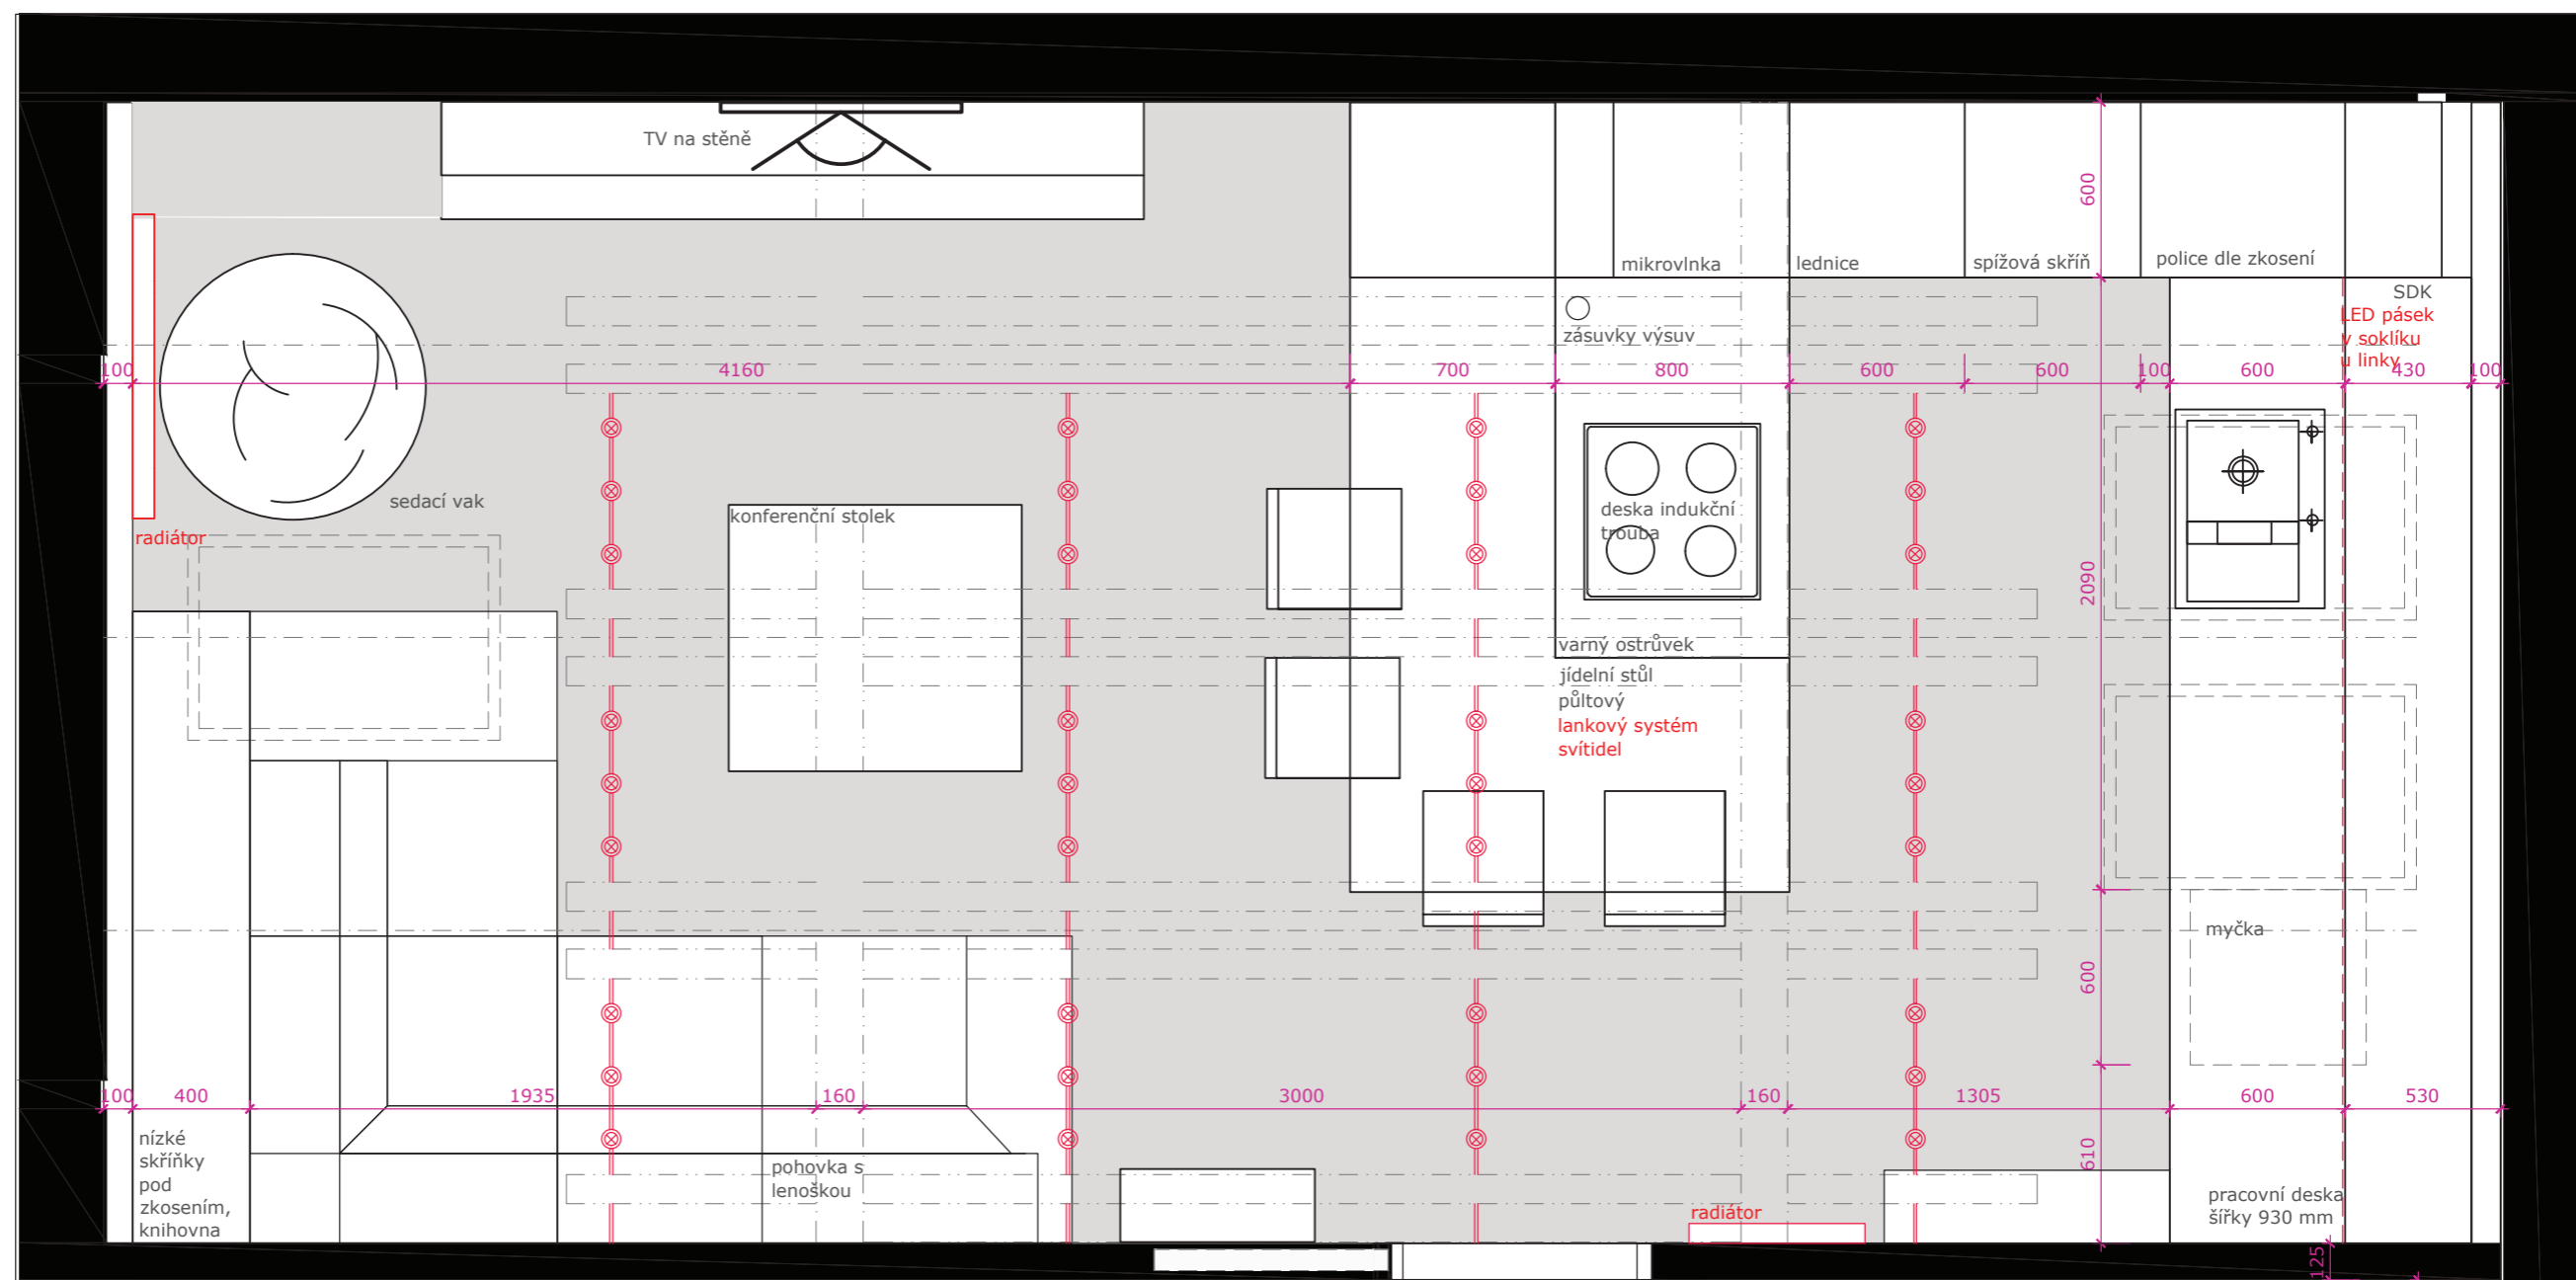

NÁVRH INTERIÉRU

“Půdní vestavba pro mladý pár”
Brno

PŮDORYS CELÝ BYT- stávající stav

REALIZACE STAVEBNÍ ČÁST:

- podlaha (OSB desky, akustická izolace, nášlapná vrstva)
- izolace střechy mezi krokvemi
- SDK podhled
- elektroinstalace
- rozvody vody a odpady- rozvod vody pro pitnou a užitkovou- dva okruhy (cirkulační okruh pro teplou vodu)
- topení
- protipožární nátěr trámů
- ošetření oken (nátěr)
- předokenní stínění oken
- klimatizace (popř. pouze příprava)
- pochozí úložný prostor nad trámy

REALIZACE INTERIÉRU (DLE ROZPOČTU):

- kuchyň
- koupelna
- nábytkové schody v dětském pokoji

PŮDORYS CELÝ BYT- elektro

PŮDORYS CELÝ BYT- návrh

PŮDORYS patro nad trámy

PŮDORYS OBÝVACÍ POKOJ + KUCHYŇ

POHLEDY OBÝVACÍ POKOJ + KUCHYŇ

mušle Entero

lankový systém osvětlení

PRODUKTY - kuchyň a obývací pokoj

rohová výsuvná police LeMans

granitový dřez

odpadkový trojkoš do korpusu š=600mm

granitová baterie

PRODUKTY - kuchyň a obývací pokoj

lamino Hacienda Bílá H3078 ST22

tvary Madras Pink: 100x600, 200x600, 300x600, 150x1200

obklad Marte Roso Soraya, mix rozměrů

bílá sanita

PRODUKTY - koupelna

SCENE plastový odtokový žlab s nerezovým roštem

SLIM zápustné umyvadlo (460x600), keramické