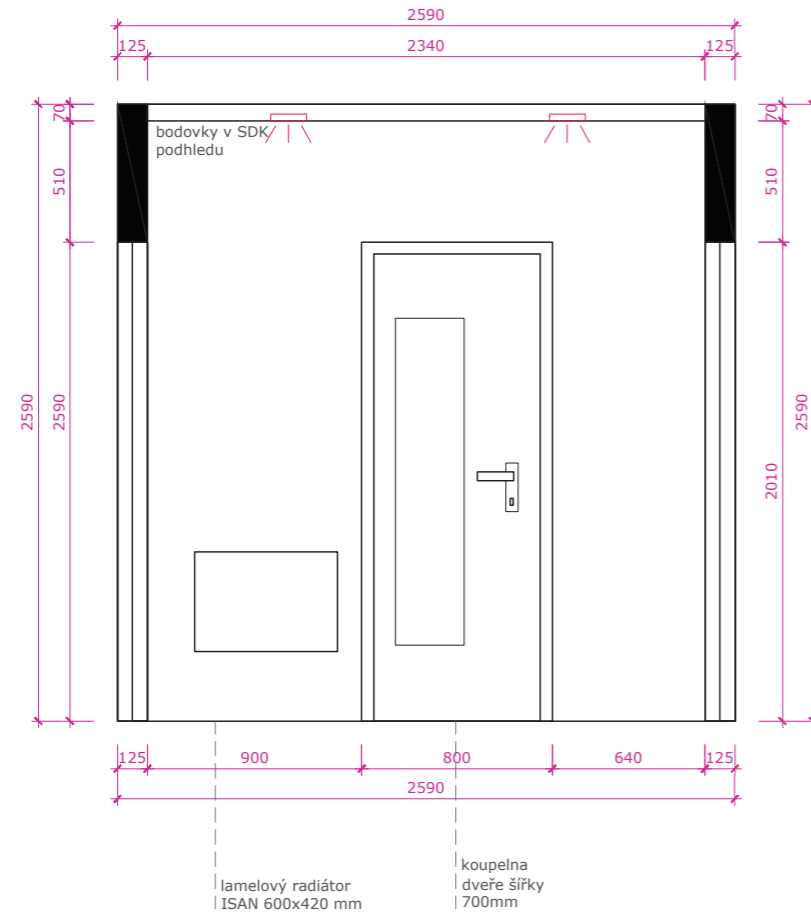

POHLEDY PŘEDSÍŇ