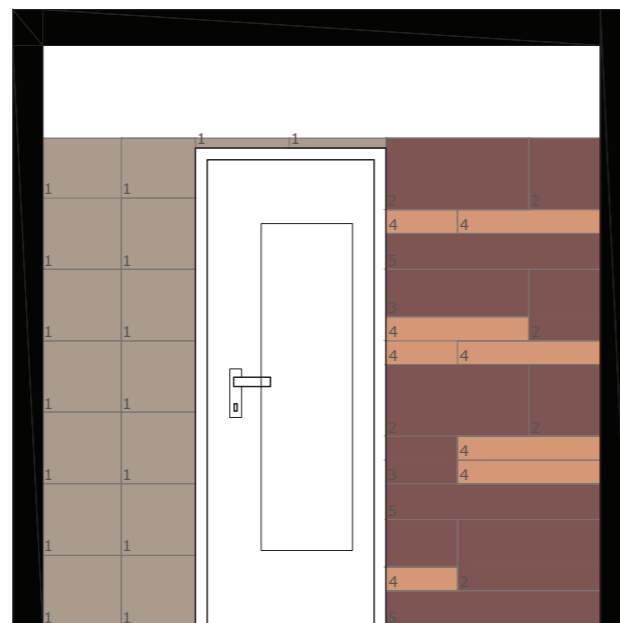

POHLEDY KOUPELNA- spárořez

- 1 600x300
- 2 600x300
- 3 600x200
- 4 600x100
- 5 1200x150

2590

MATERIÁLY- koupelna

obklad Marte Bronzetto, podlaha 600x600, stěny 600x300

obklad Marte Madras Pink, mix rozměrů