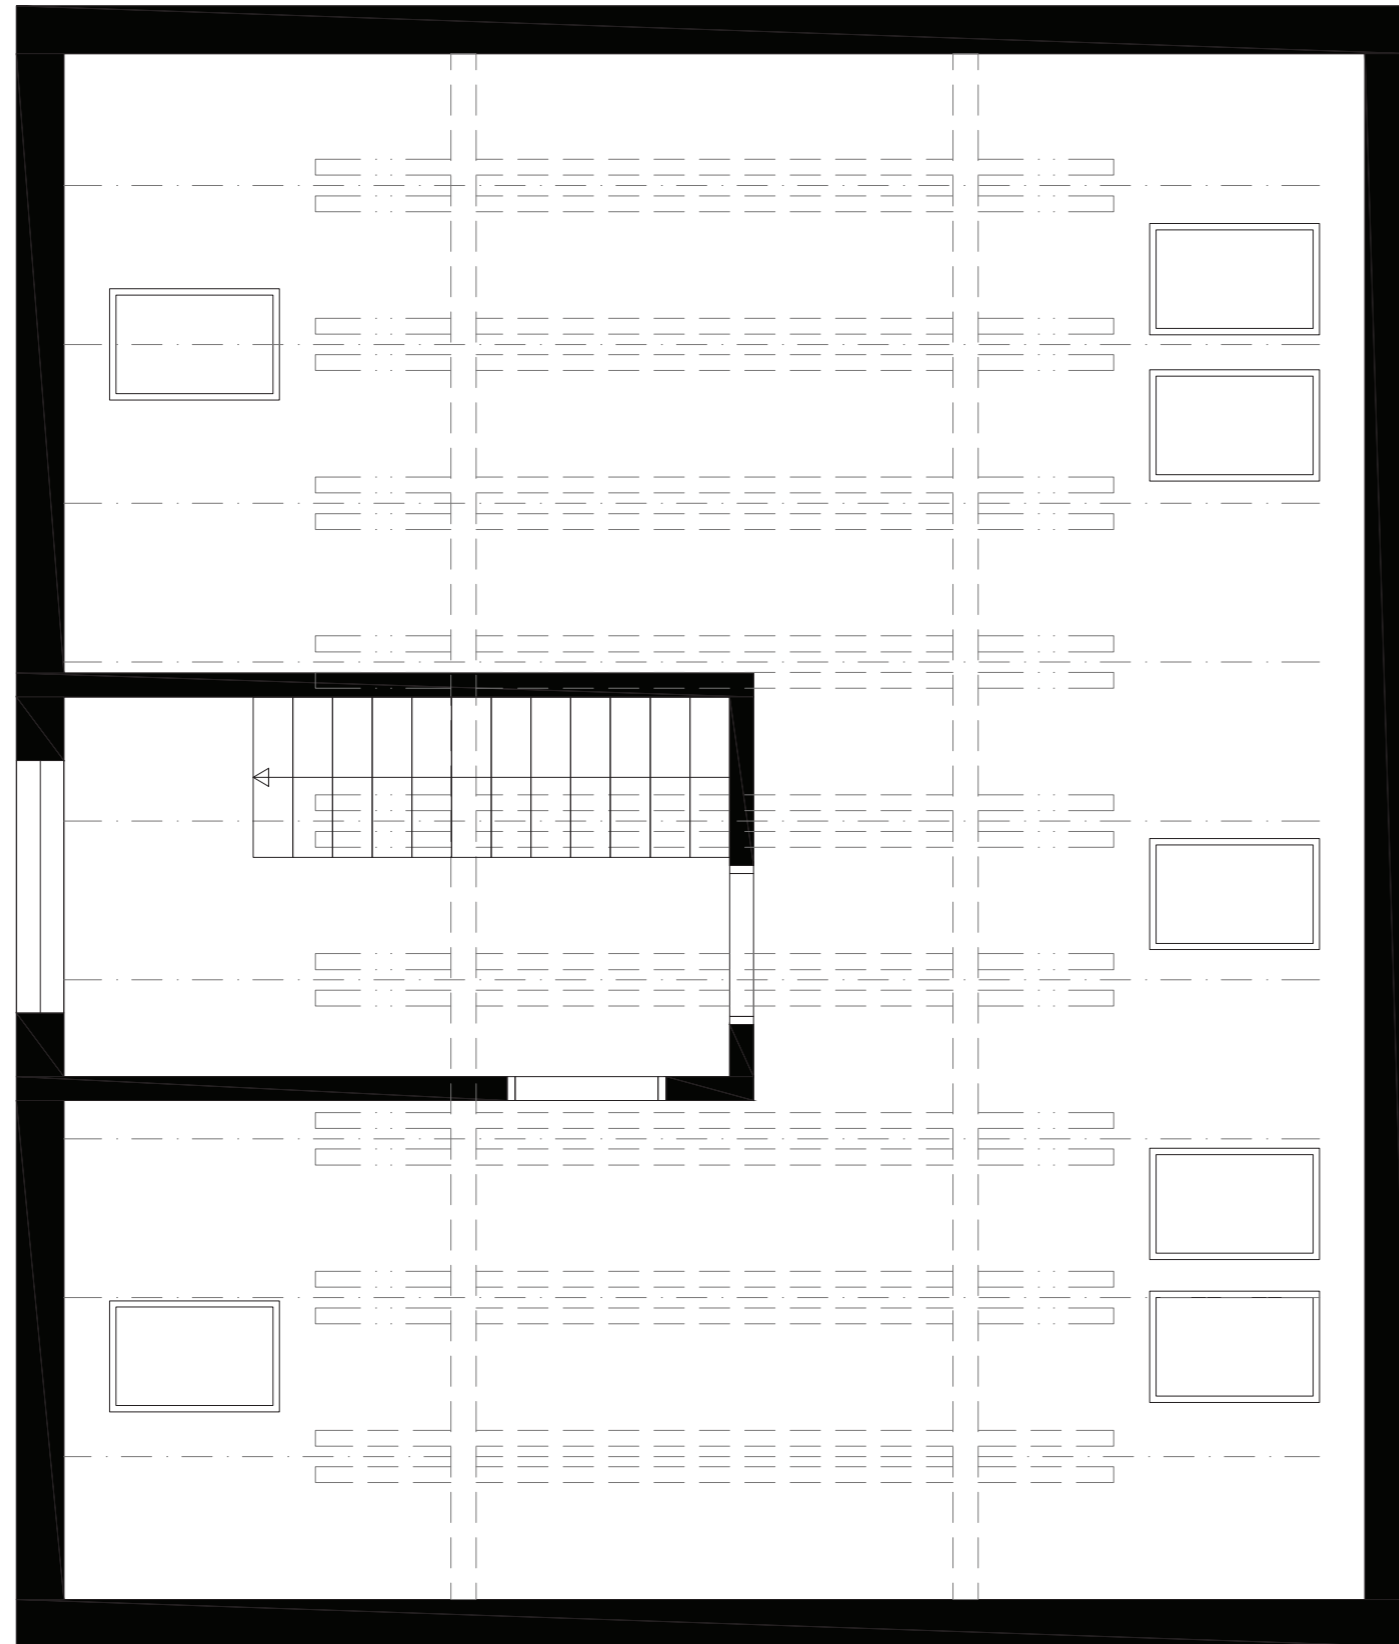

PŮDORYS CELÝ BYT- stávající stav

REALIZACE STAVEBNÍ ČÁST:

- podlaha (OSB desky, akustická izolace, nášlapná vrstva)
- izolace střechy mezi krokvemi
- SDK podhled
- elektroinstalace
- rozvody vody a odpady- rozvod vody pro pitnou a užitkovou- dva okruhy (cirkulační okruh pro teplou vodu)
- topení
- protipožární nátěr trámů
- ošetření oken (nátěr)
- předokenní stínění oken
- klimatizace (popř. pouze příprava)
- pochozí úložný prostor nad trámy

REALIZACE INTERIÉRU (DLE ROZPOČTU):

- kuchyň
- koupelna
- nábytkové schody v dětském pokoji