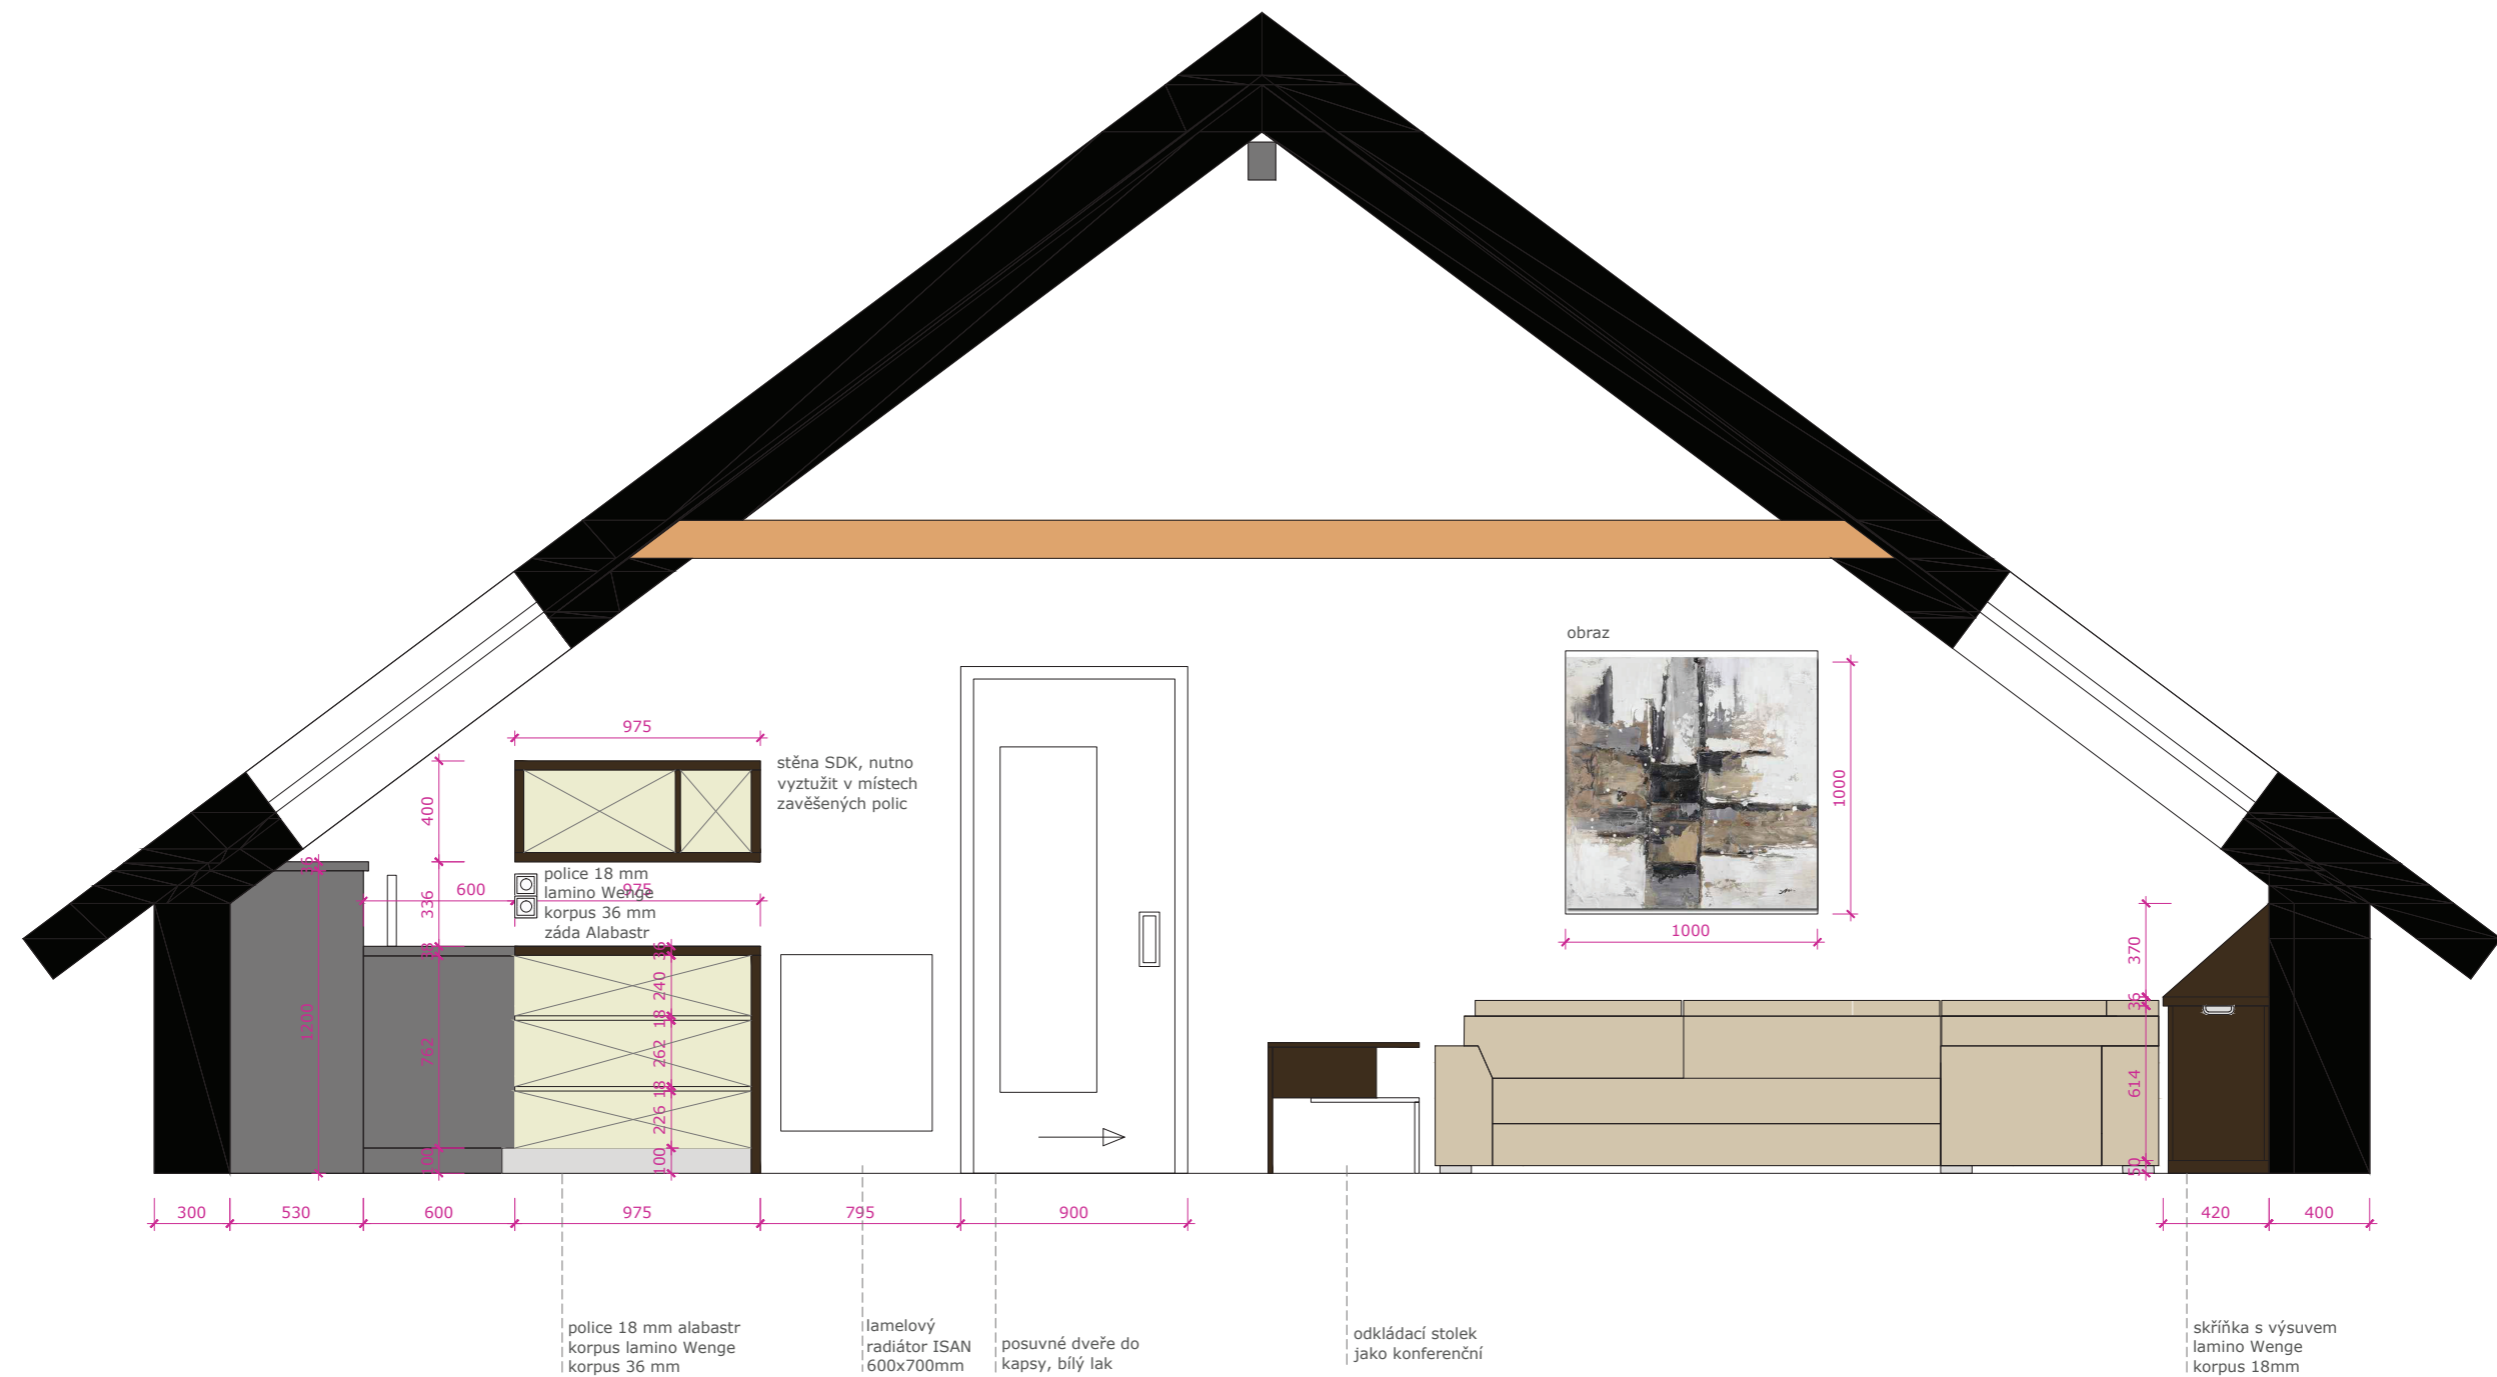

NÁVRH INTERIÉRU

“Půdní vestavba pro mladý pár”
Brno

PŮDORYS CELÝ BYT- stávající stav

REALIZACE STAVEBNÍ ČÁST:

- podlaha (OSB desky, akustická izolace, nášlapná vrstva)
- izolace střechy mezi krokvemi
- SDK podhled
- elektroinstalace
- rozvody vody a odpady- rozvod vody pro pitnou a užitkovou- dva okruhy (cirkulační okruh pro teplou vodu)
- topení
- protipožární nátěr trámů
- ošetření oken (nátěr)
- předokenní stínění oken
- klimatizace (popř. pouze příprava)
- pochozí úložný prostor nad trámy

REALIZACE INTERIÉRU (DLE ROZPOČTU):

- kuchyň
- koupelna
- nábytkové schody v dětském pokoji

PŮDORYS CELÝ BYT- elektro

PŮDORYS CELÝ BYT- návrh

PŮDORYS patro nad trámy

PŮDORYS OBÝVACÍ POKOJ + KUCHYŇ

POHLEDY OBÝVACÍ POKOJ + KUCHYŇ

mušle Entero

lankový systém osvětlení

PRODUKTY - kuchyň a obývací pokoj

rohová výsuvná police LeMans

granitový dřez

odpadkový trojkoš do korpusu š=600mm

granitová baterie

PRODUKTY - kuchyň a obývací pokoj

lamino Hacienda Bílá H3078 ST22

tvary Madras Pink: 100x600, 200x600, 300x600, 150x1200

obklad Marte Roso Soraya, mix rozměrů

bílá sanita

PRODUKTY - koupelna

SCENE plastový odtokový žlab s nerezovým roštem

SLIM zápustné umyvadlo (460x600), keramické