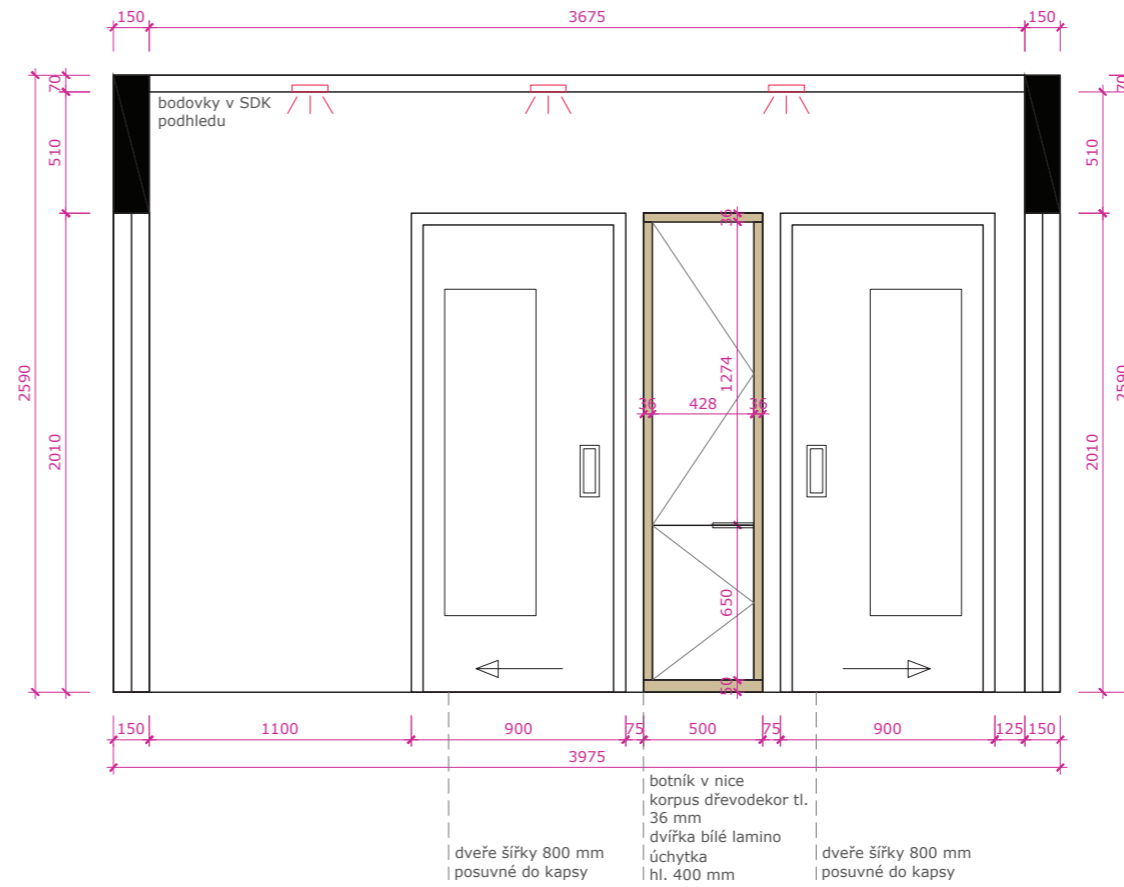

POHLEDY PŘEDSÍŇ