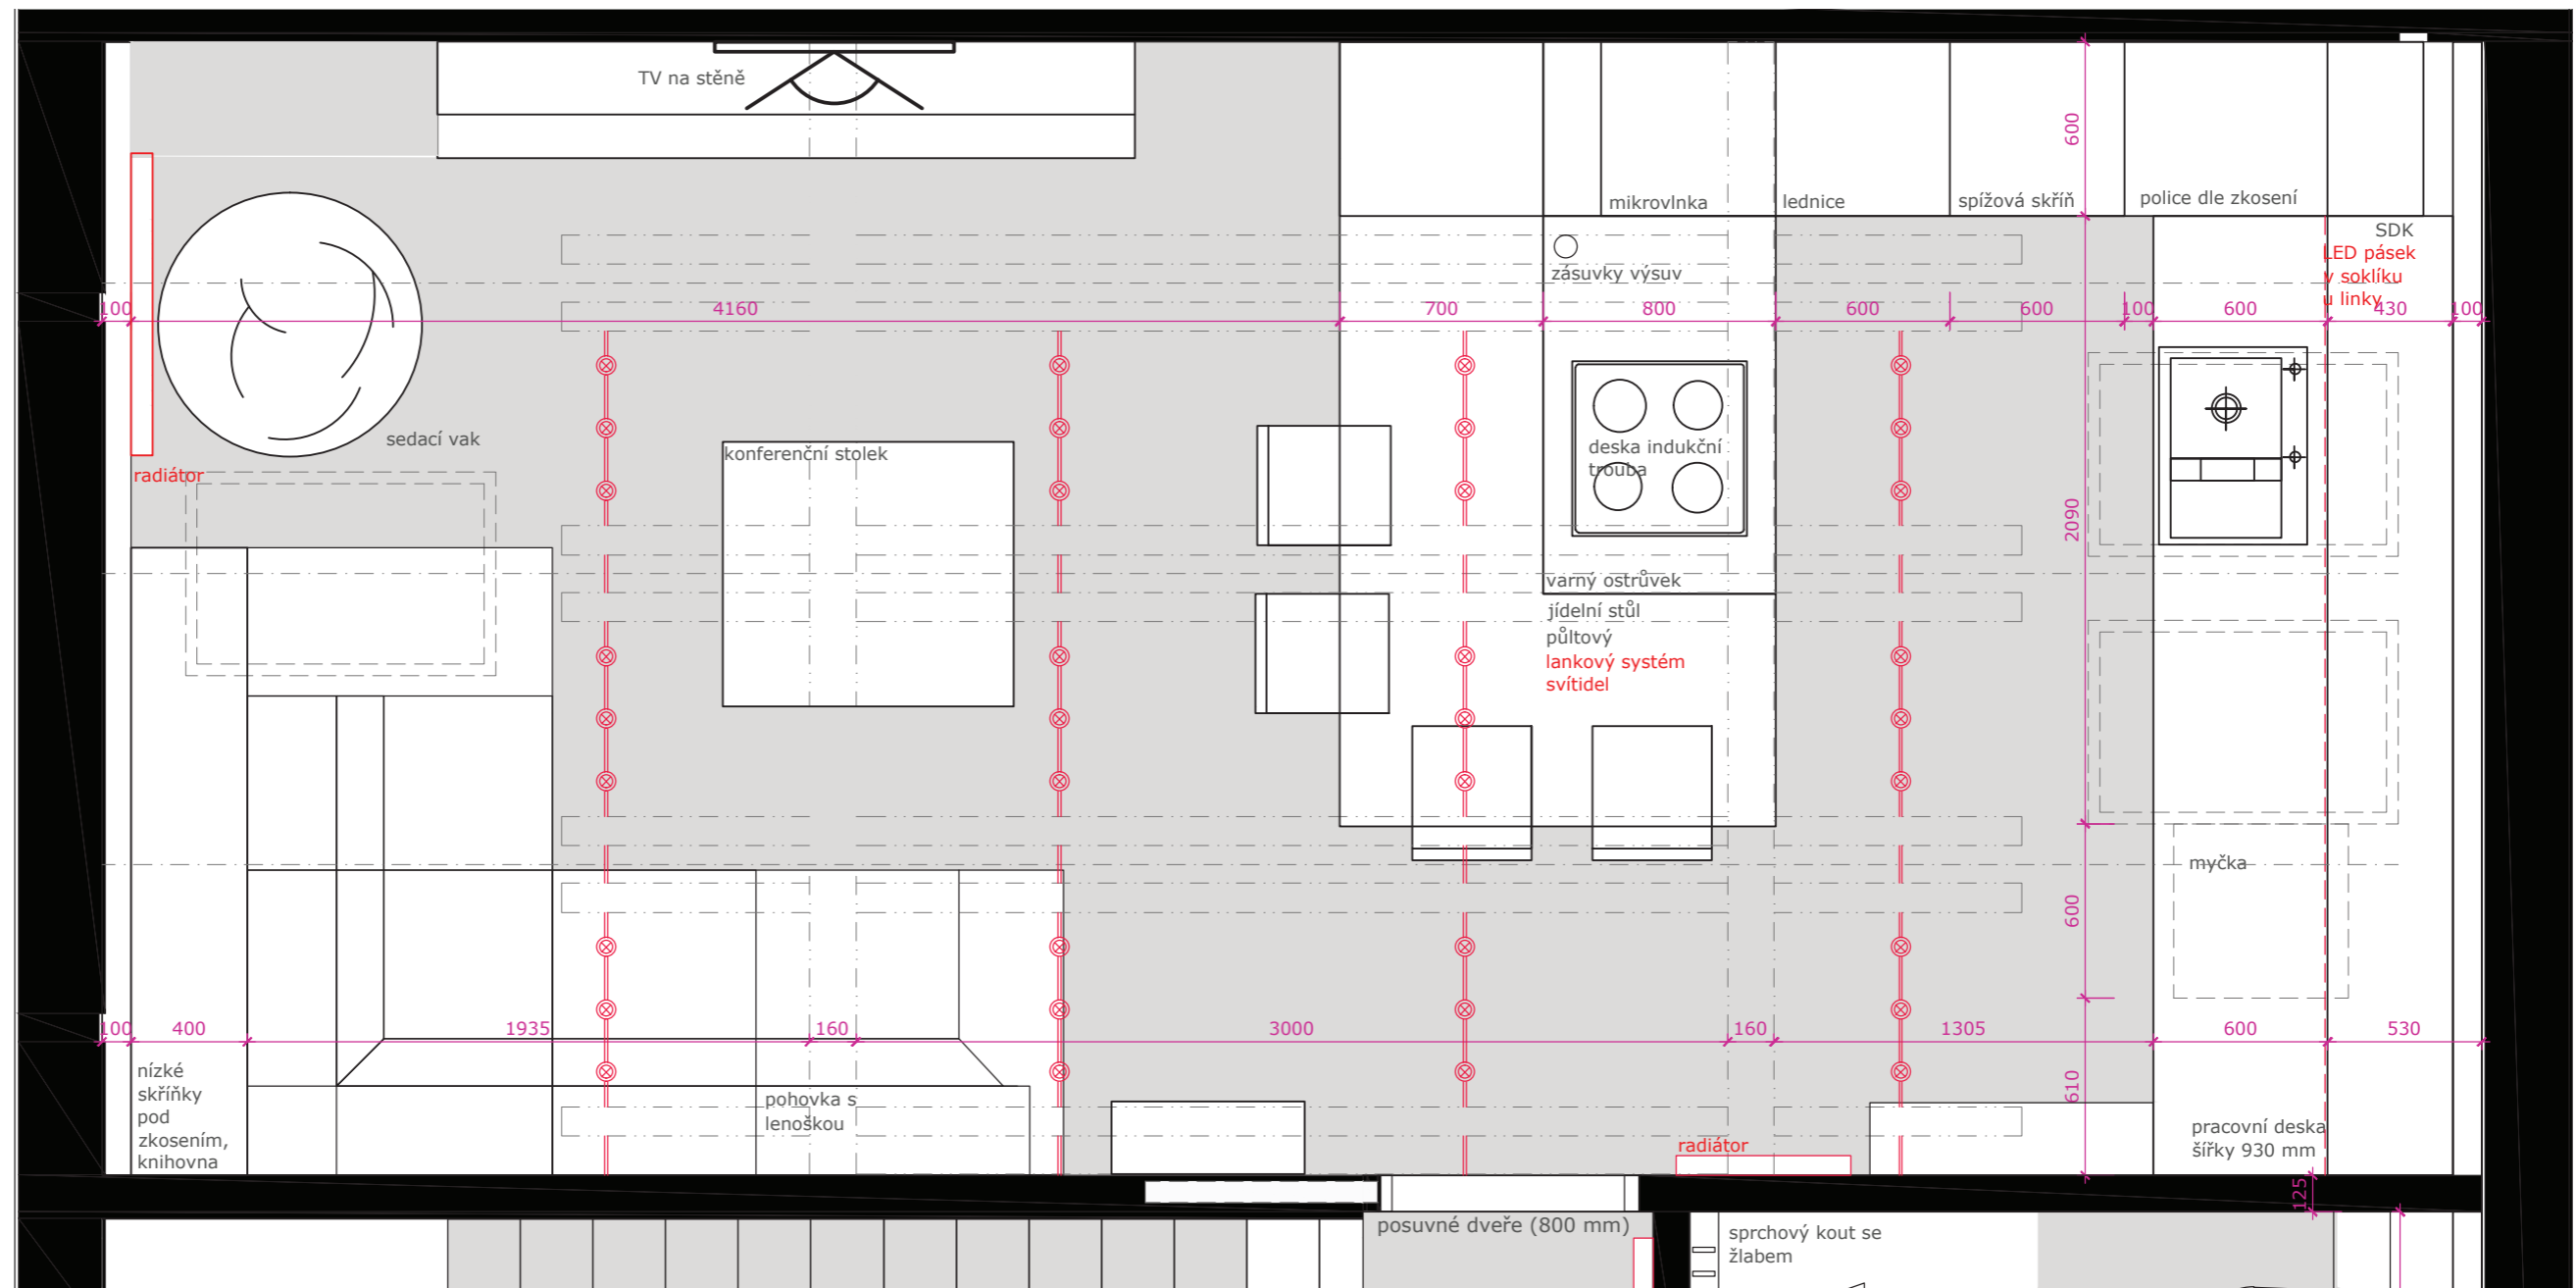

klip na ručníky

OLYMP LED svítidlo 12W, 12V, 600x35x110mm

PŮDORYS LOŽNICE A DĚTSKÝ POKOJ

POZN.:

- dětský pokoj řešen pouze koncepčně
- realizace zahrnuje:
 - SDK podhledy, předstěny
 - elektro a osvětlení
 - podlahy
 - radiátory
 - hrací a úložný prostor v patře s osvětlení
 - nábytkové schodiště