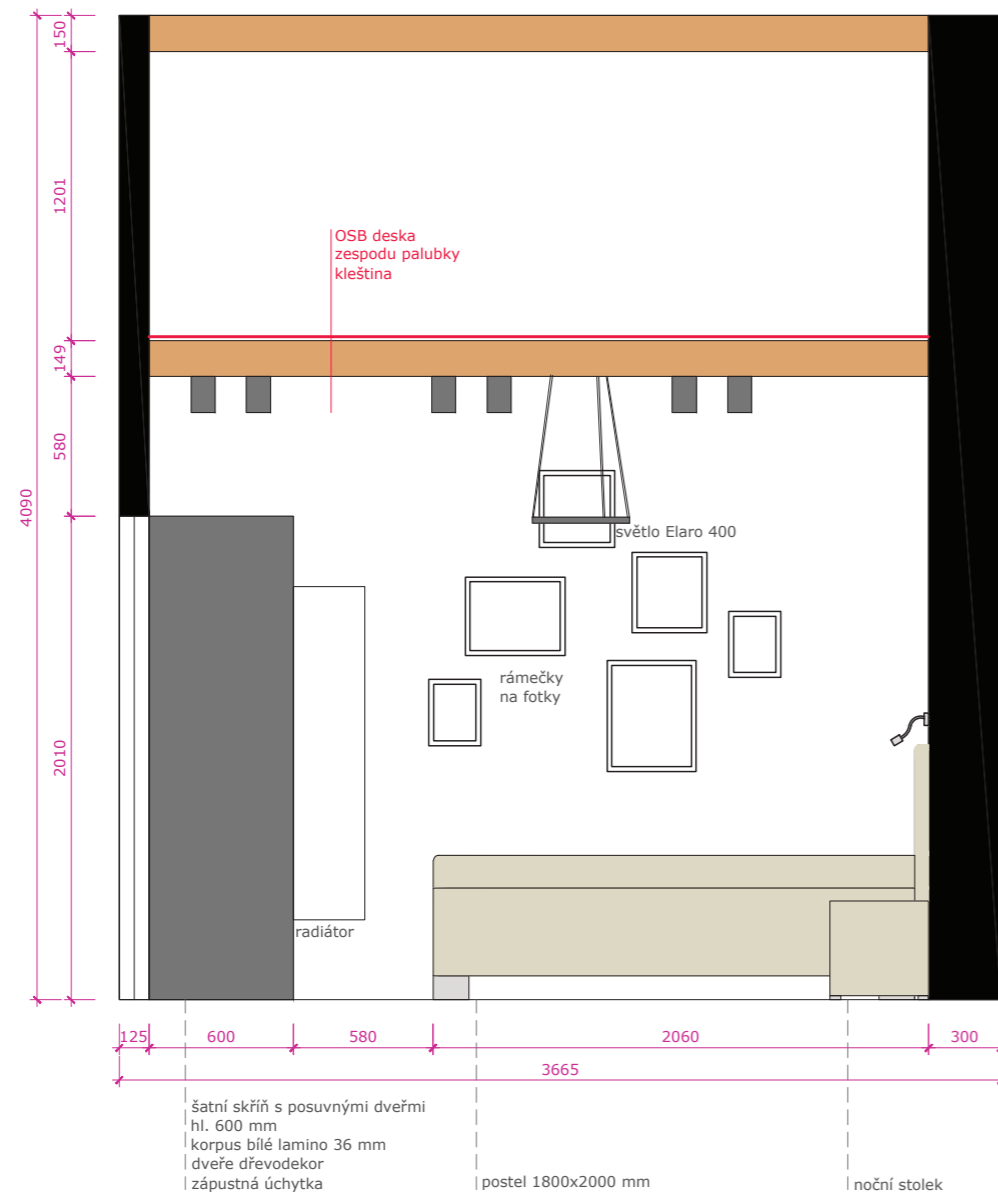

REFERENCE- samolepky

POHLEDY- LOŽNICE

POHLEDY LOŽNICE

postel Jersey

noční stolek Blanař 2x

MATERIÁLY- ložnice

vinylová podlaha Oak Toulou Decor 293M

lamino Zebrano béžovošedé H3005 ST22