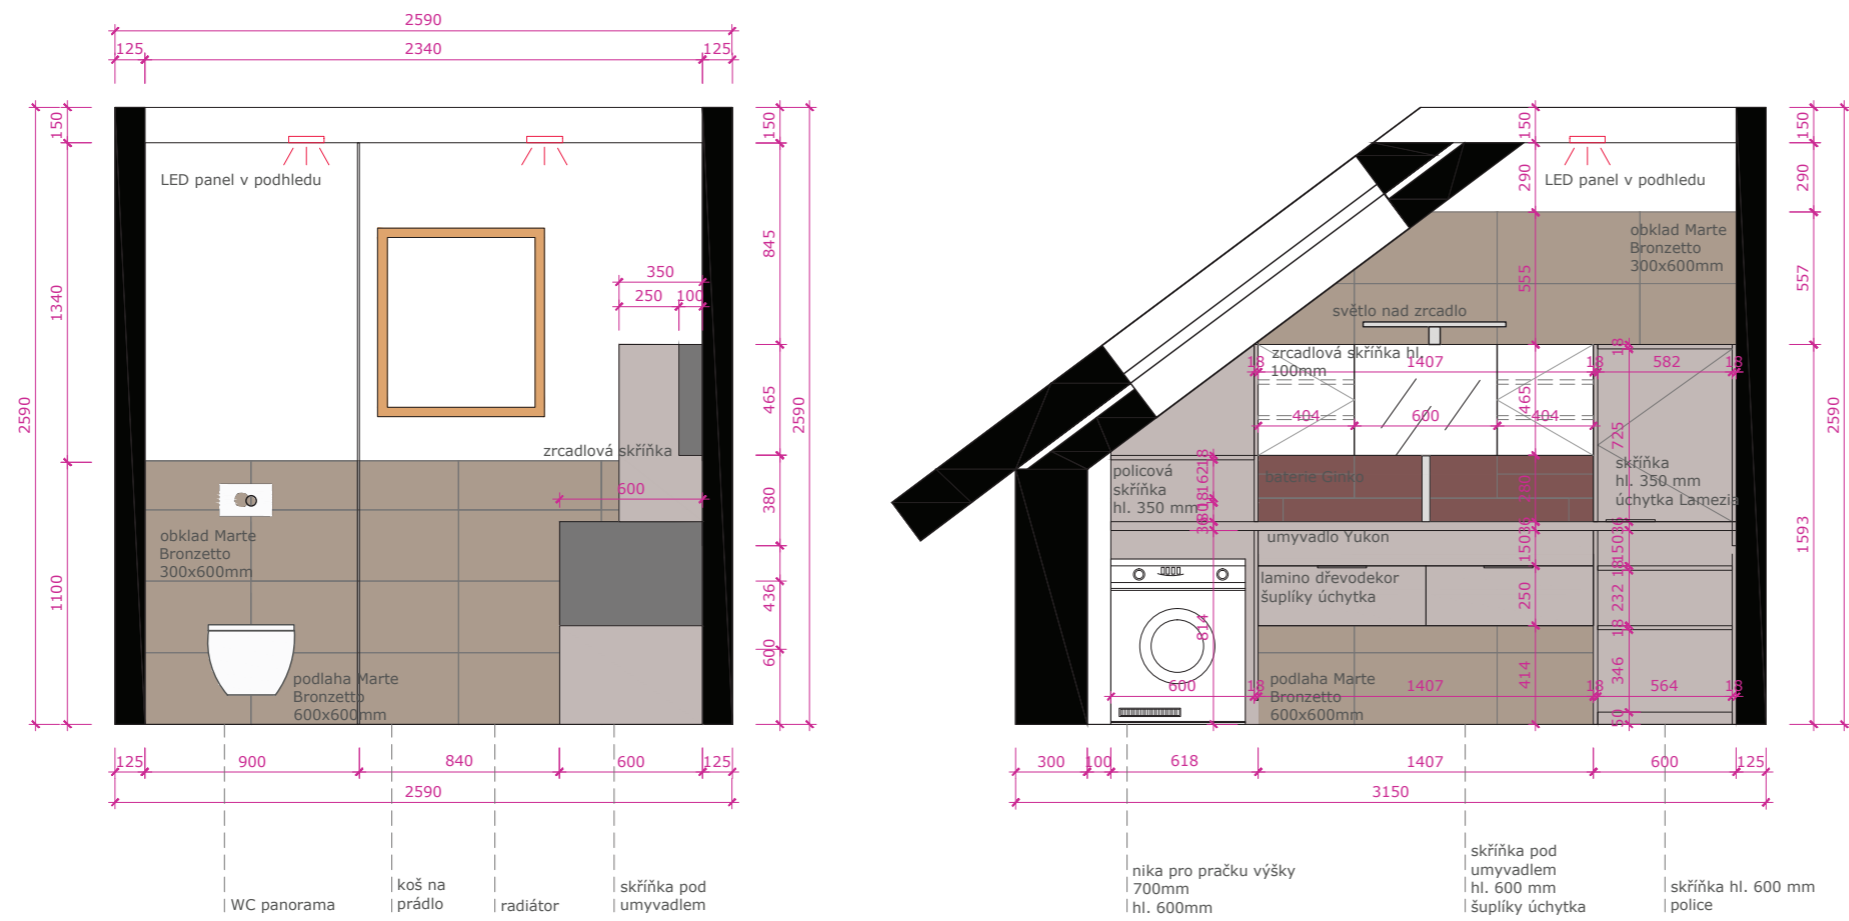

POHLEDY KOUPELNA- spárořez

- 1 600x300
- 2 600x300
- 3 600x200
- 4 600x100
- 5 1200x150

2590

MATERIÁLY- koupelna

obklad Marte Bronzetto, podlaha 600x600, stěny 600x300

obklad Marte Madras Pink, mix rozměrů

lamino Hacienda Bílá H3078 ST22

tvary Madras Pink: 100x600, 200x600, 300x600, 150x1200

obklad Marte Roso Soraya, mix rozměrů

bílá sanita

PRODUKTY - koupelna

SCENE plastový odtokový žlab s nerezovým roštem

SLIM zápustné umyvadlo (460x600), keramické