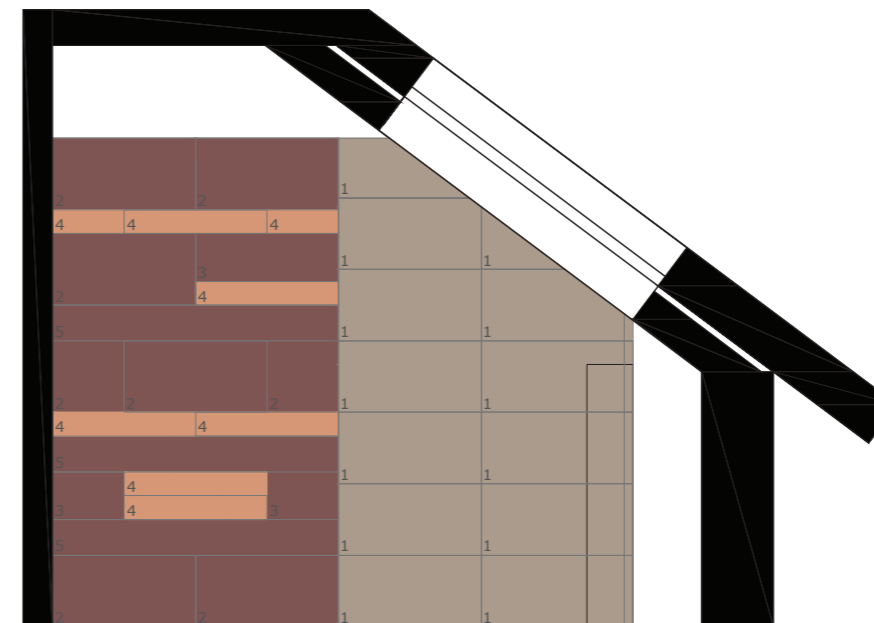

POHLEDY KOUPELNA- spárořez

- 1 600x300
- 2 600x300
- 3 600x200
- 4 600x100
- 5 1200x150

2590

MATERIÁLY- koupelna

obklad Marte Bronzetto, podlaha 600x600, stěny 600x300

obklad Marte Madras Pink, mix rozměrů