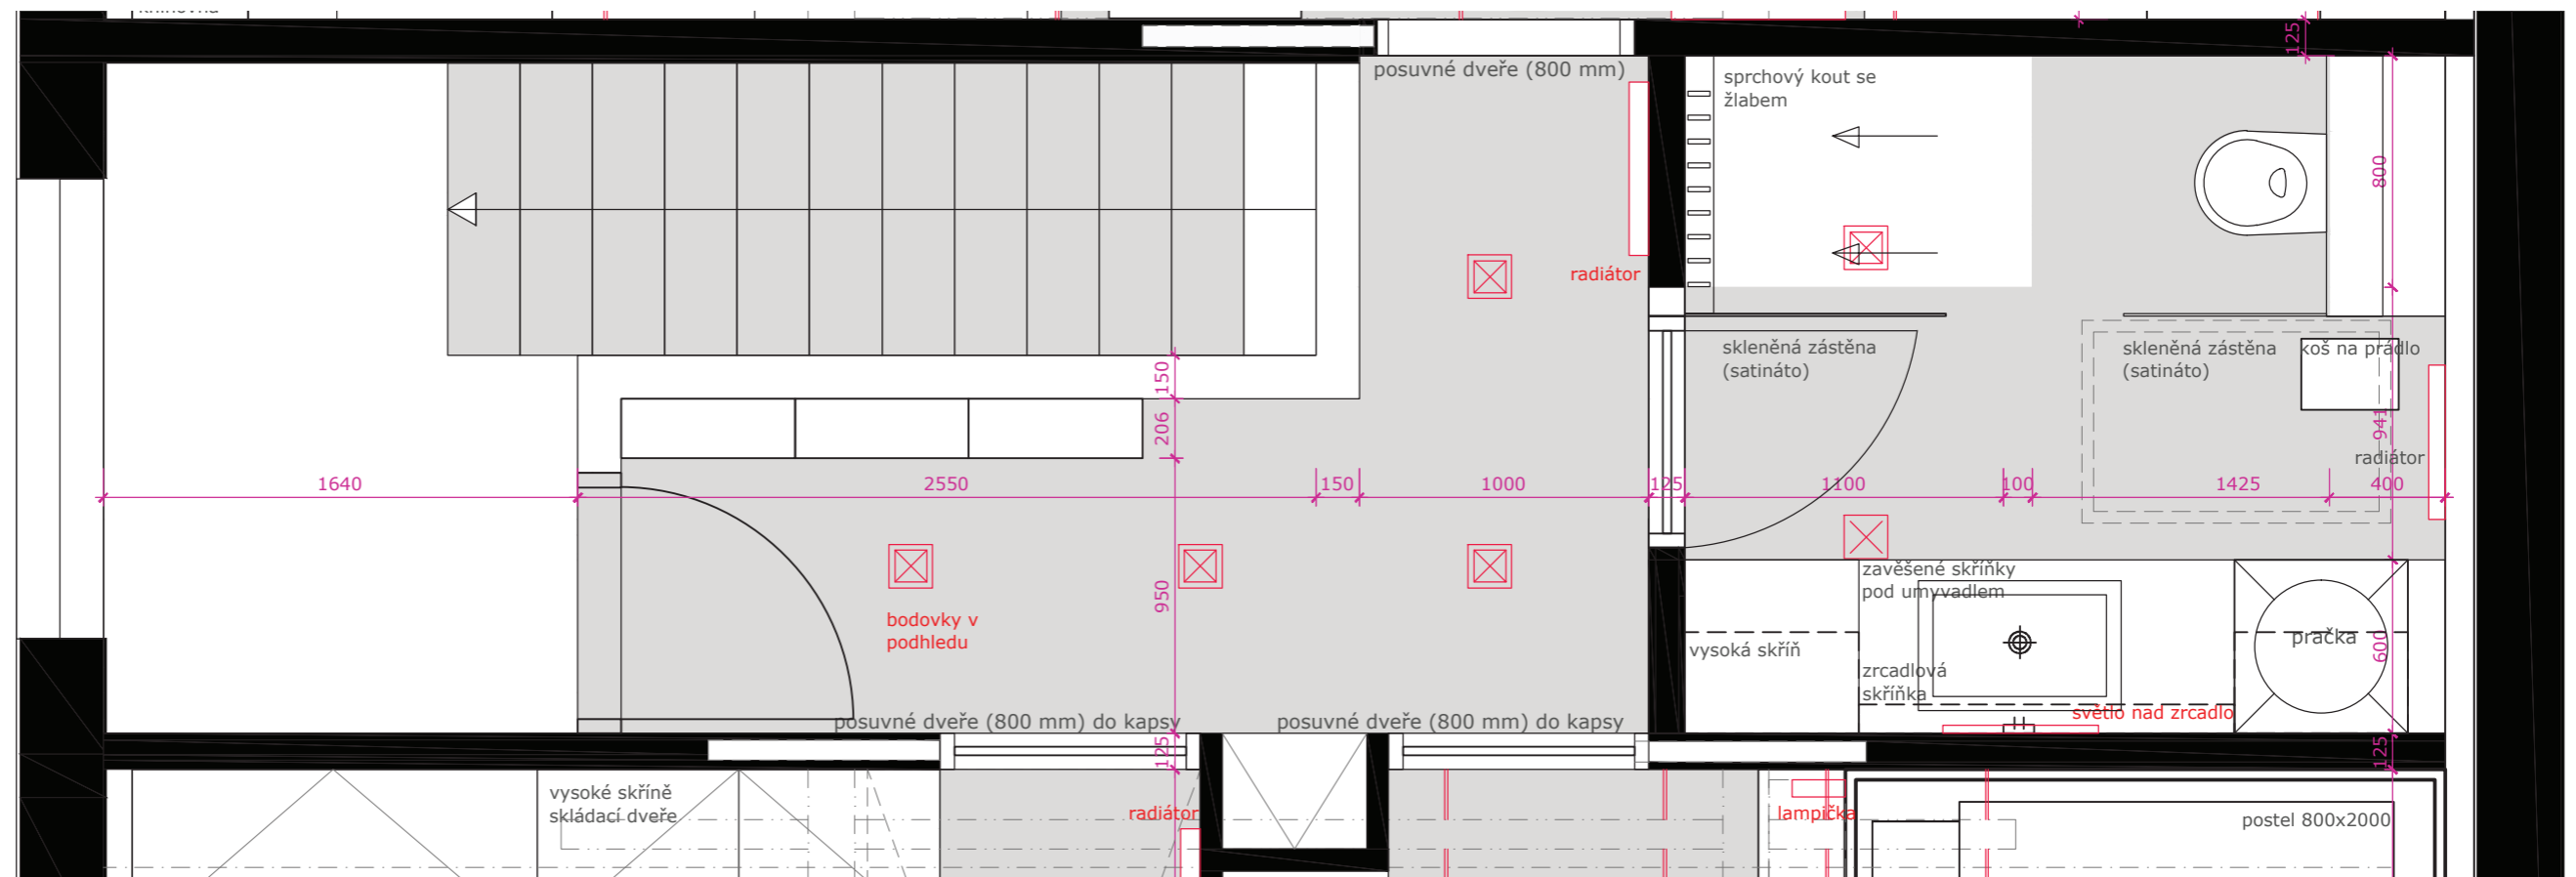

PŮDORYS PŘEDSÍŇ + KOUPELNA