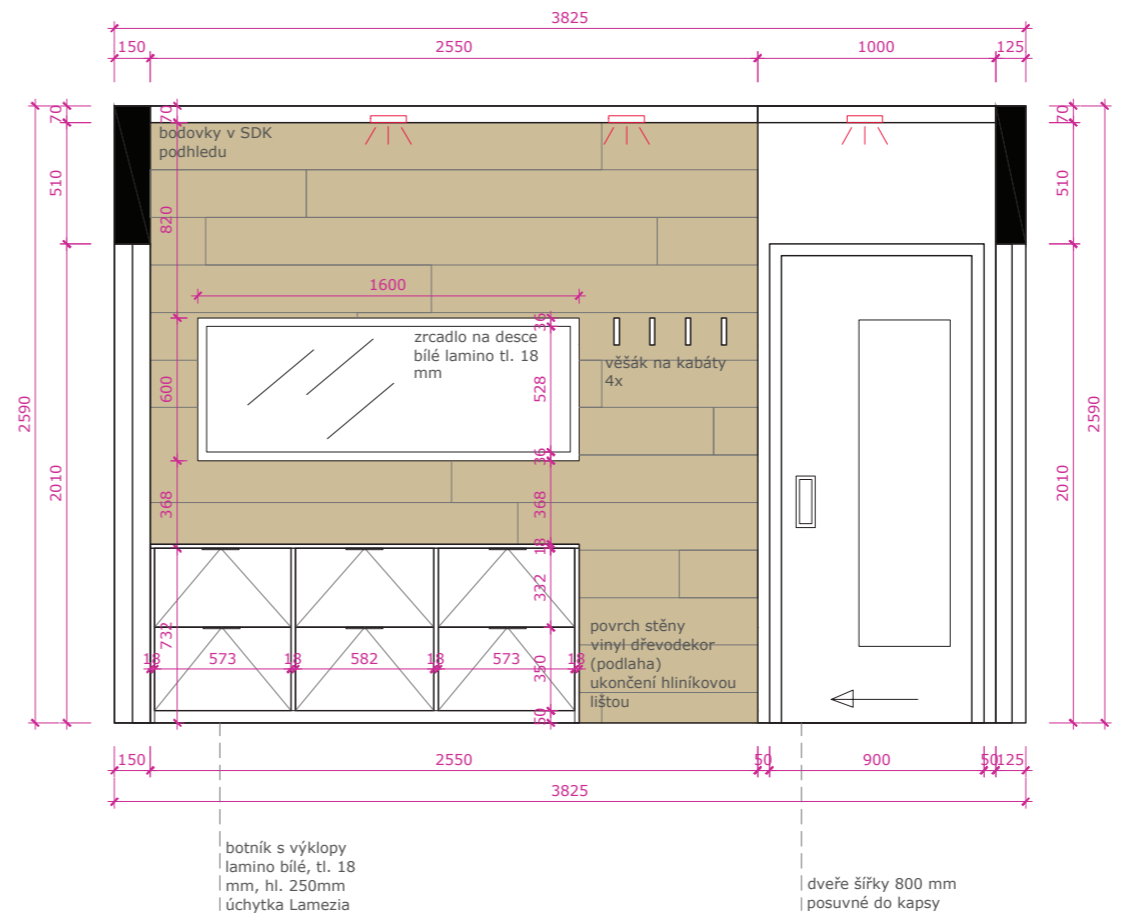

POHLEDY PŘEDSÍŇ