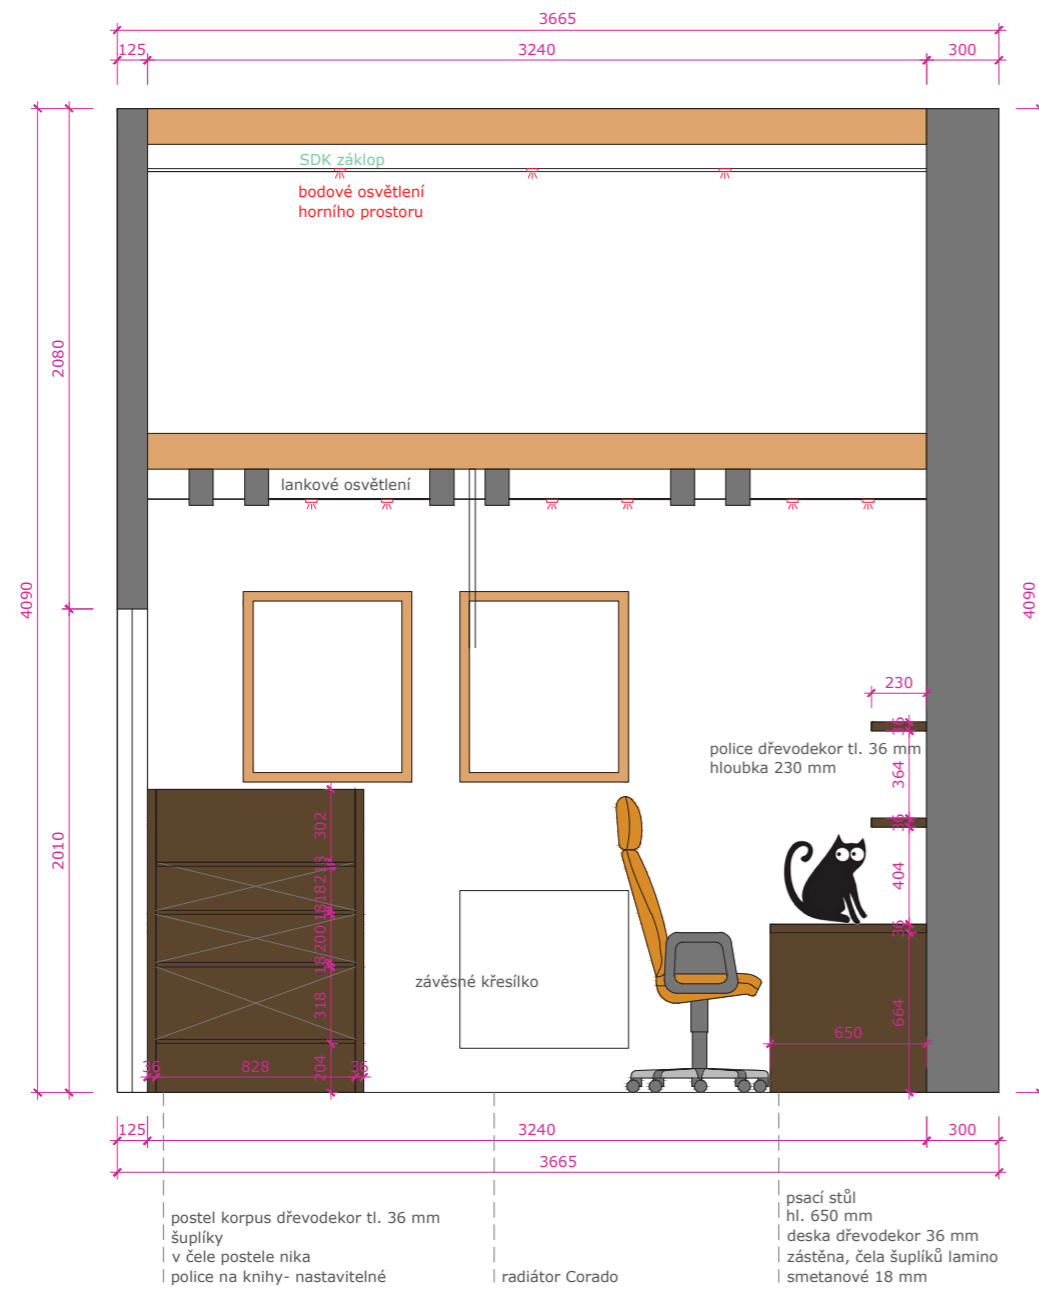

POHLEDY DĚTSKÝ POKOJ