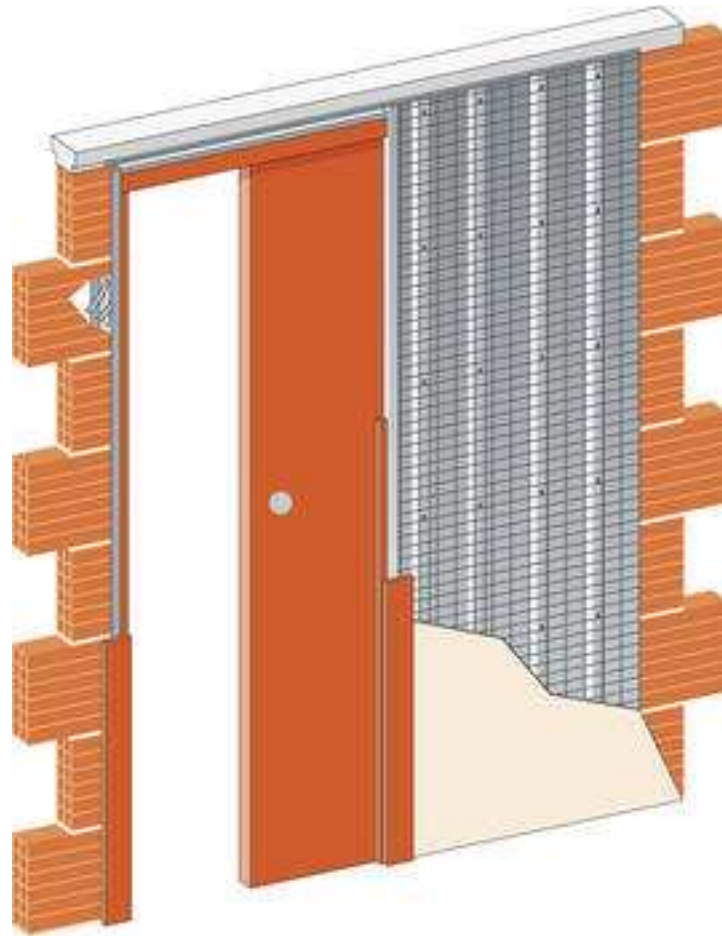

Sapho MINIMAL podomítková sprchová bat-
erie, 2 výstupy, nerez

CHODBA - ZASOUVACÍ DVEŘE

Zasouvací dveře budou realizovány pomocí pouzdra.
Povrch dveří může mít s dýhou použitou v kuchyni.

MUŠLE ENTERO II - broušený nerez
- sada pro koupelnu se zámkem