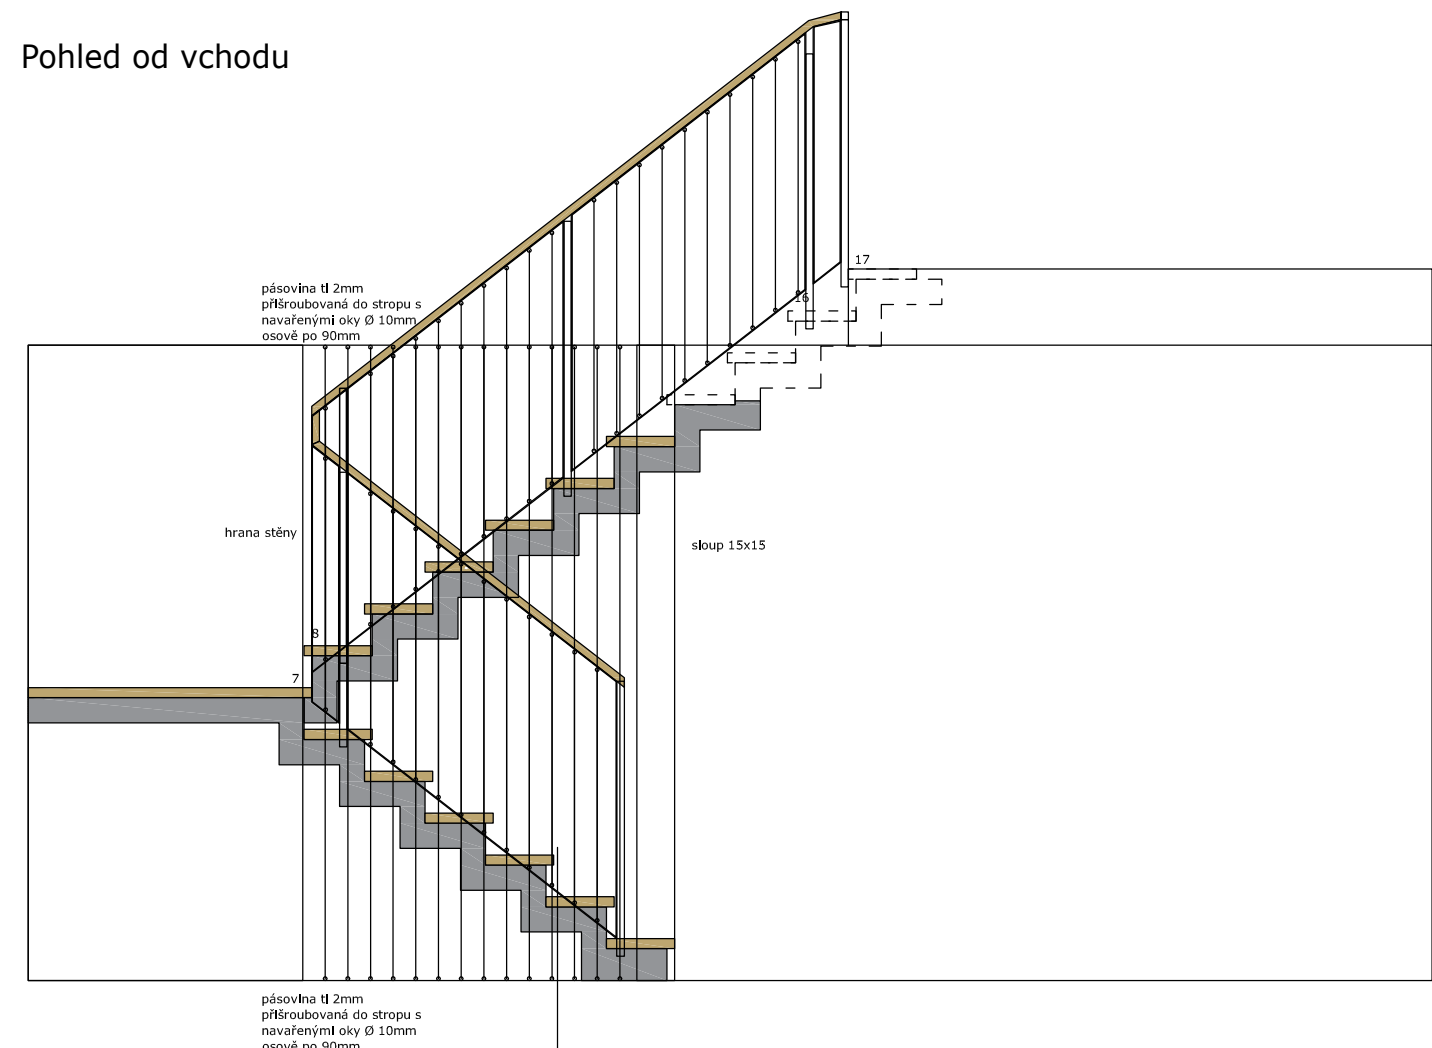

TV skříňka

Řez skříňkou

OBÝVACÍ POKOJ - pohled na stěnu s okny

SCHODIŠTĚ

Zábradlí v patře

Pohled na ramena schodiště

Koncová matice

Pohled od vchodu

KUCHYNĚ - pohled na kuchyňský ostrůvek

pohled boční od stolu

pohled boční od lednice

pohled čelní

2x zásuvka
na boku ostrůvku

800

900

bezúchytkový
systém
průběžná hrana
vyfrézovaná do
mdf desky