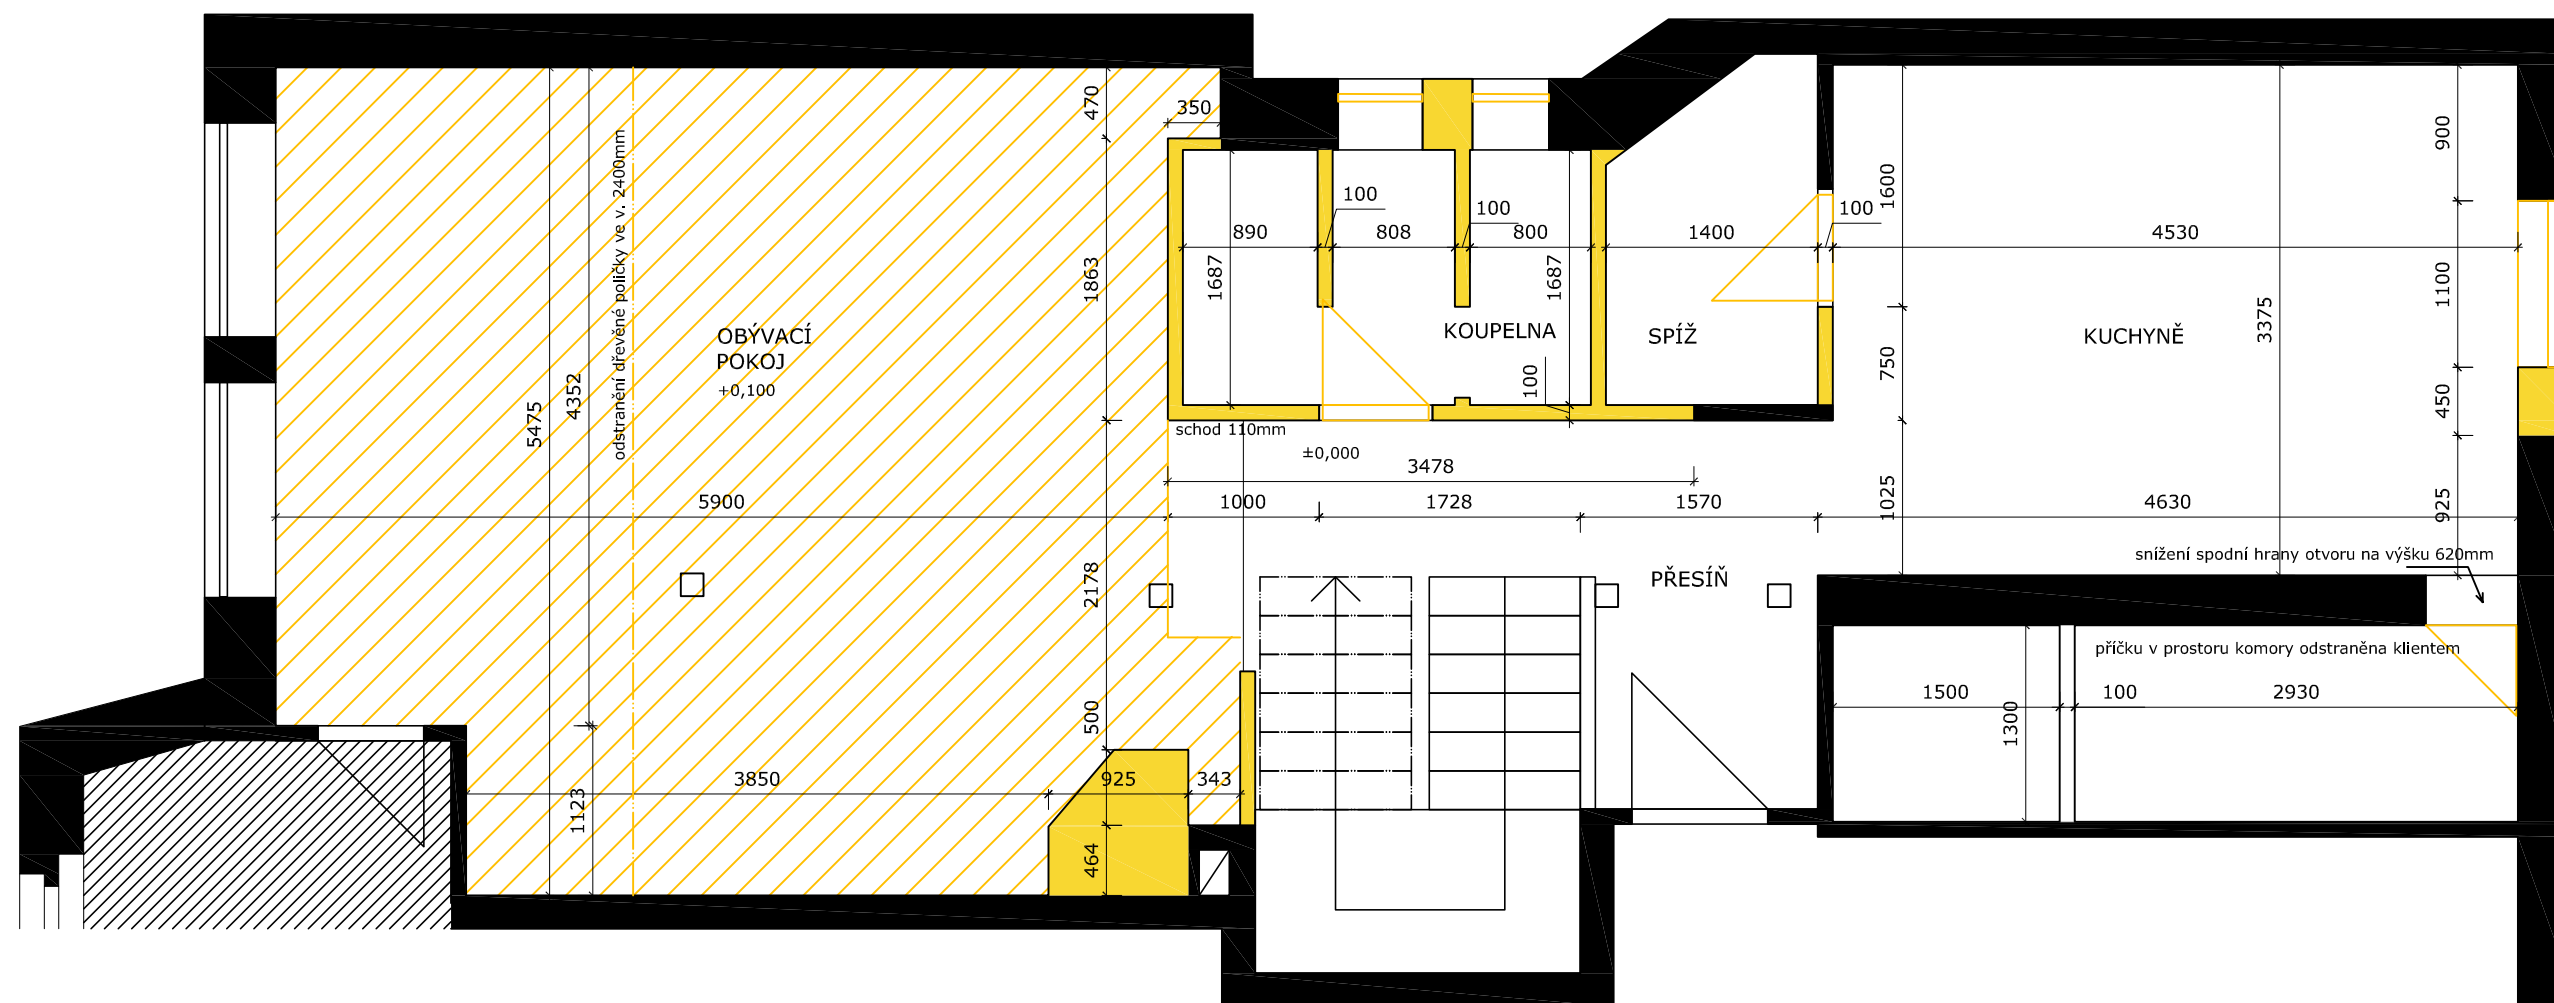

BOURACÍ PRÁCE

Č.M.	NÁZEV MÍSTNOSTI	PLOCHA m² podlahová	DRUH PODLAHY
8.20	PŘEDSÍŇ	7,00	dlažba
8.21	OBÝVACÍ POKOJ	30,90	dřevěná podlaha - palubky
8.22	KUCHYNĚ	15,28	dlažba
8.23	KOUPELNA + WC	4,34	dlažba
8.24	SPÍŽ	2,89	dlažba
CELKEM		60,41	

LEGENDA BOURACÍCH PRACÍ

- BOURANÉ KONTRUKCE
- BOURANÝ VYVÝŠENÝ STUPEŇ