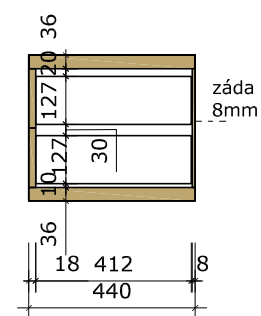

Řez skříňkou