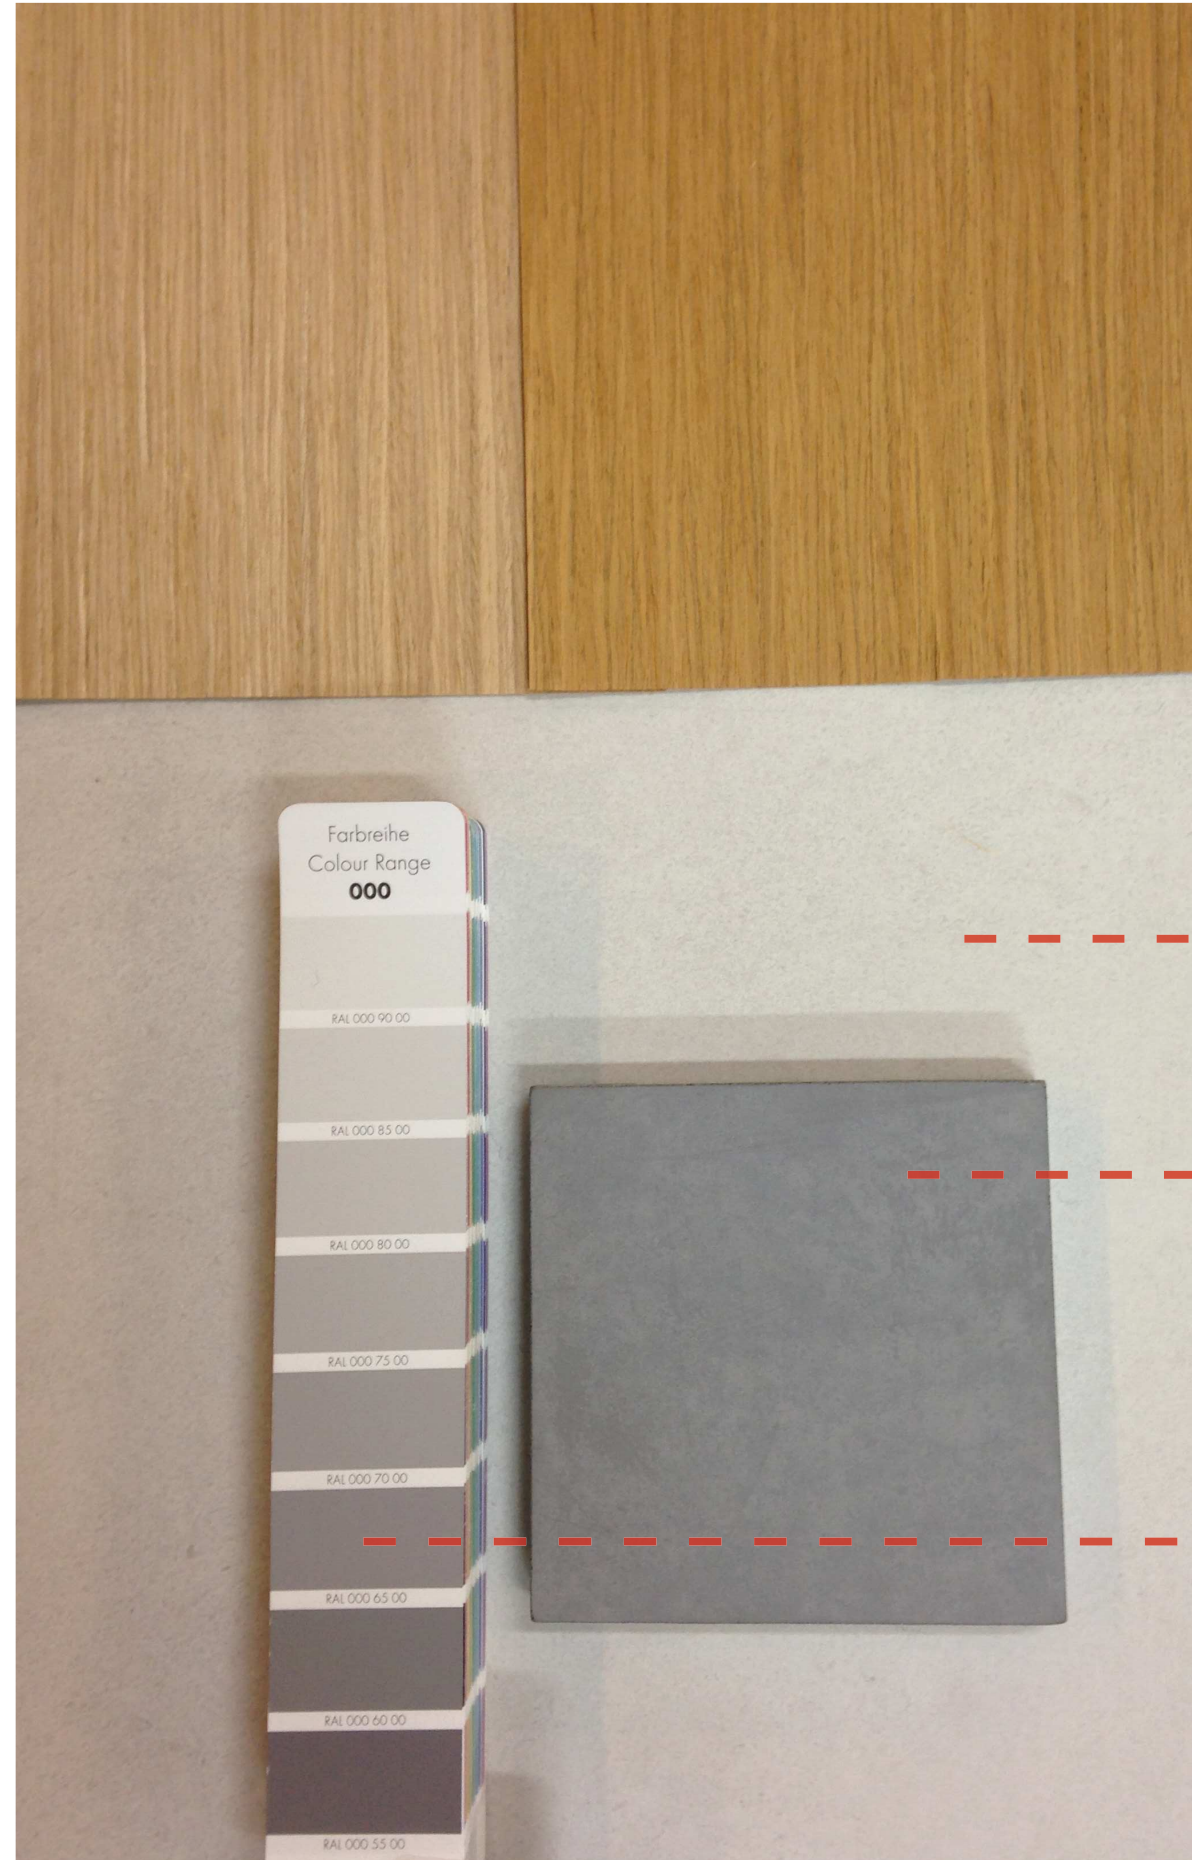

MATERIÁLY

OBKLAD: cemento caserro
bianco 60x60

betonová pracovní deska

litá betonová stěrka cemflow
odstín míchán dle ral 000 65 00