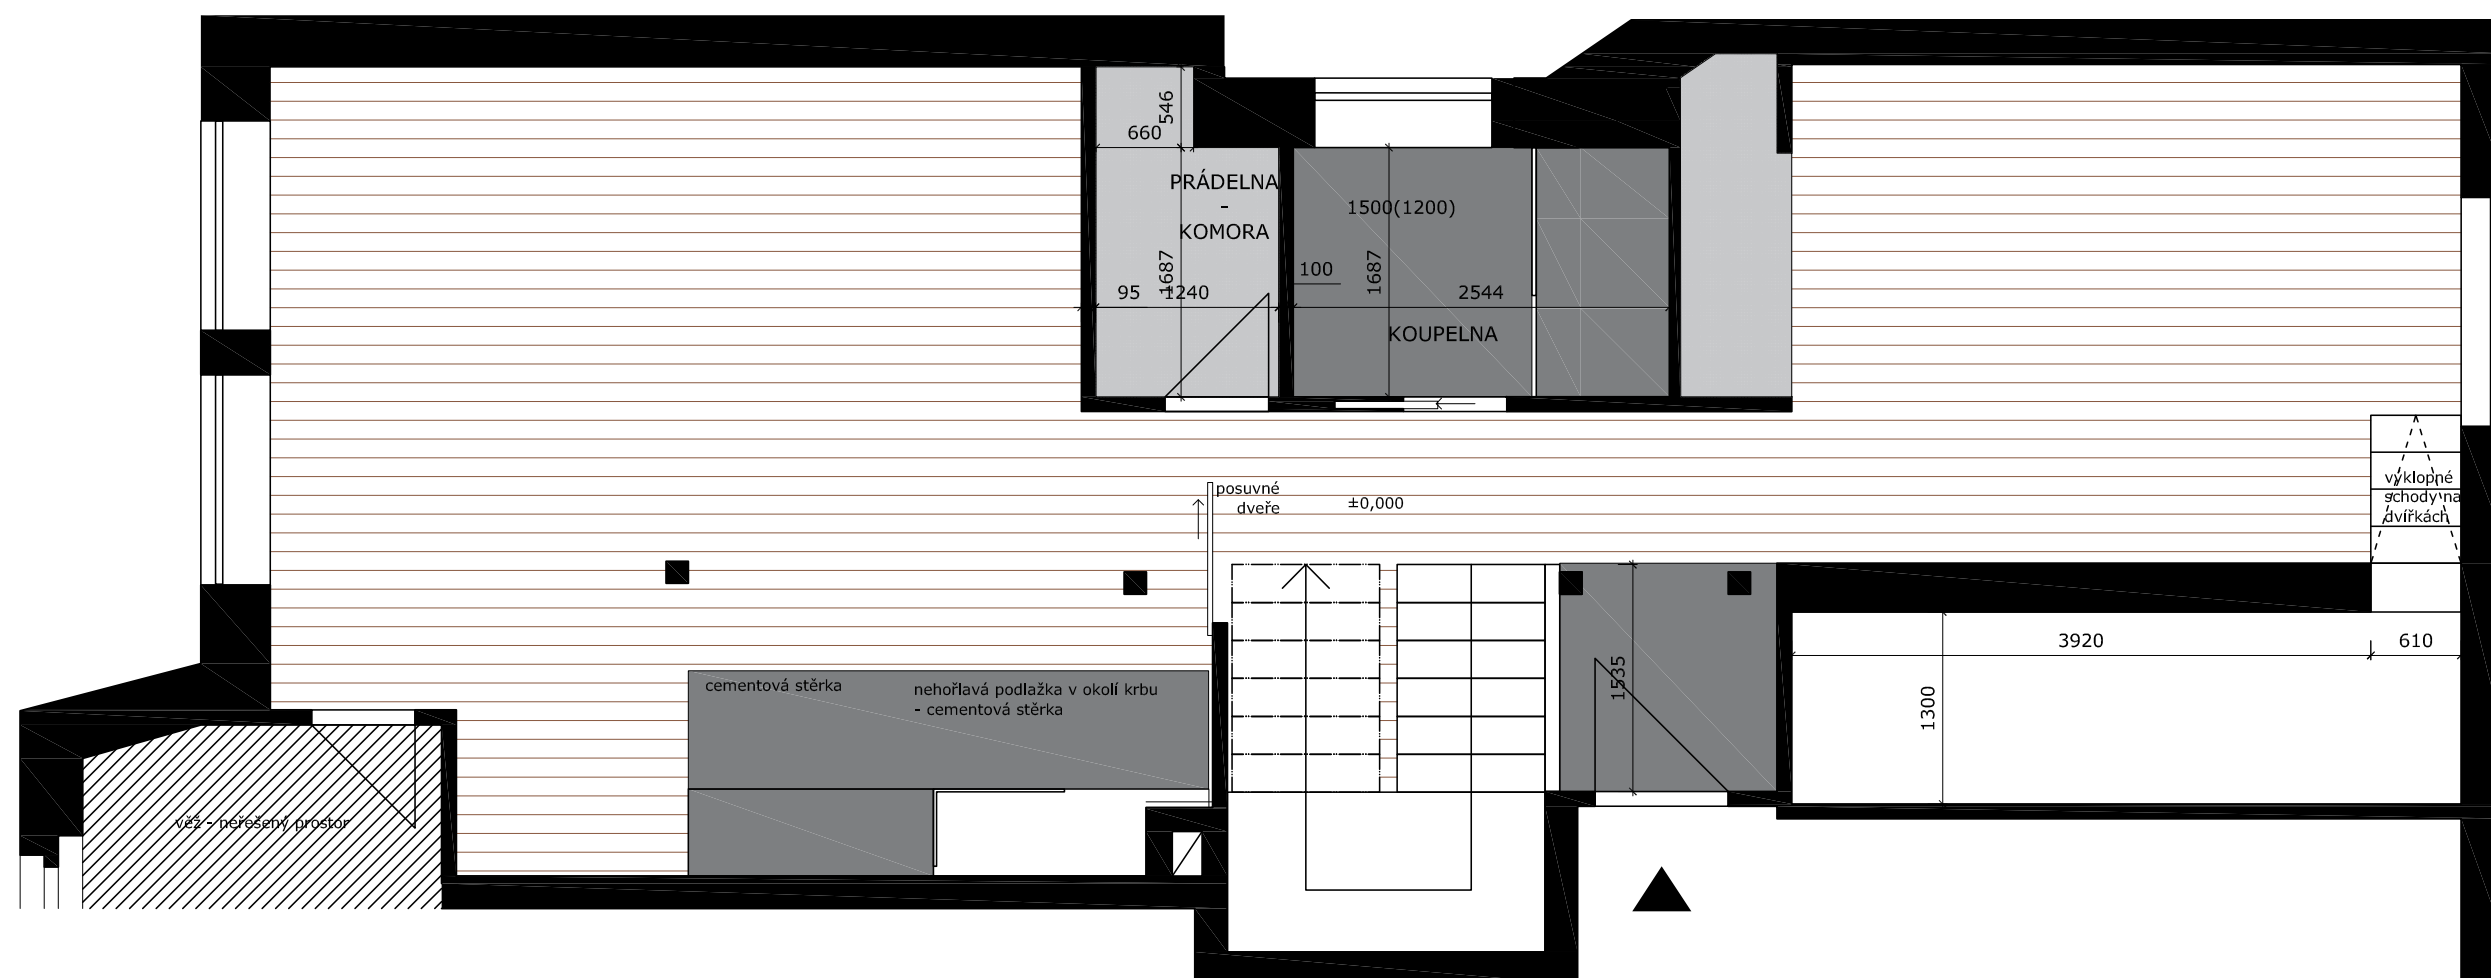

PODLAHY

Č.M.	NÁZEV MÍSTNOSTI	PLOCHA m podlahová	PODLAHY
8.20	PŘEDSÍŇ	7,00	cementová stěrka
8.21	OBÝVACÍ POKOJ	30,90	dřevěná podlaha - Magnum
8.22	KUCHYNĚ	15,28	dřevěná podlaha - Magnum
8.23	KOUPELNA + WC	4,34	dlážba
8.24	SPÍŽ	2,89	dlážba
CELKEM		60,41	

LEGENDA BOURACÍCH PRACÍ

- DŘEVĚNÁ PODLAHA
- CEMENTOVÁ STĚRKA
- DLAŽBA ŠEDÁ