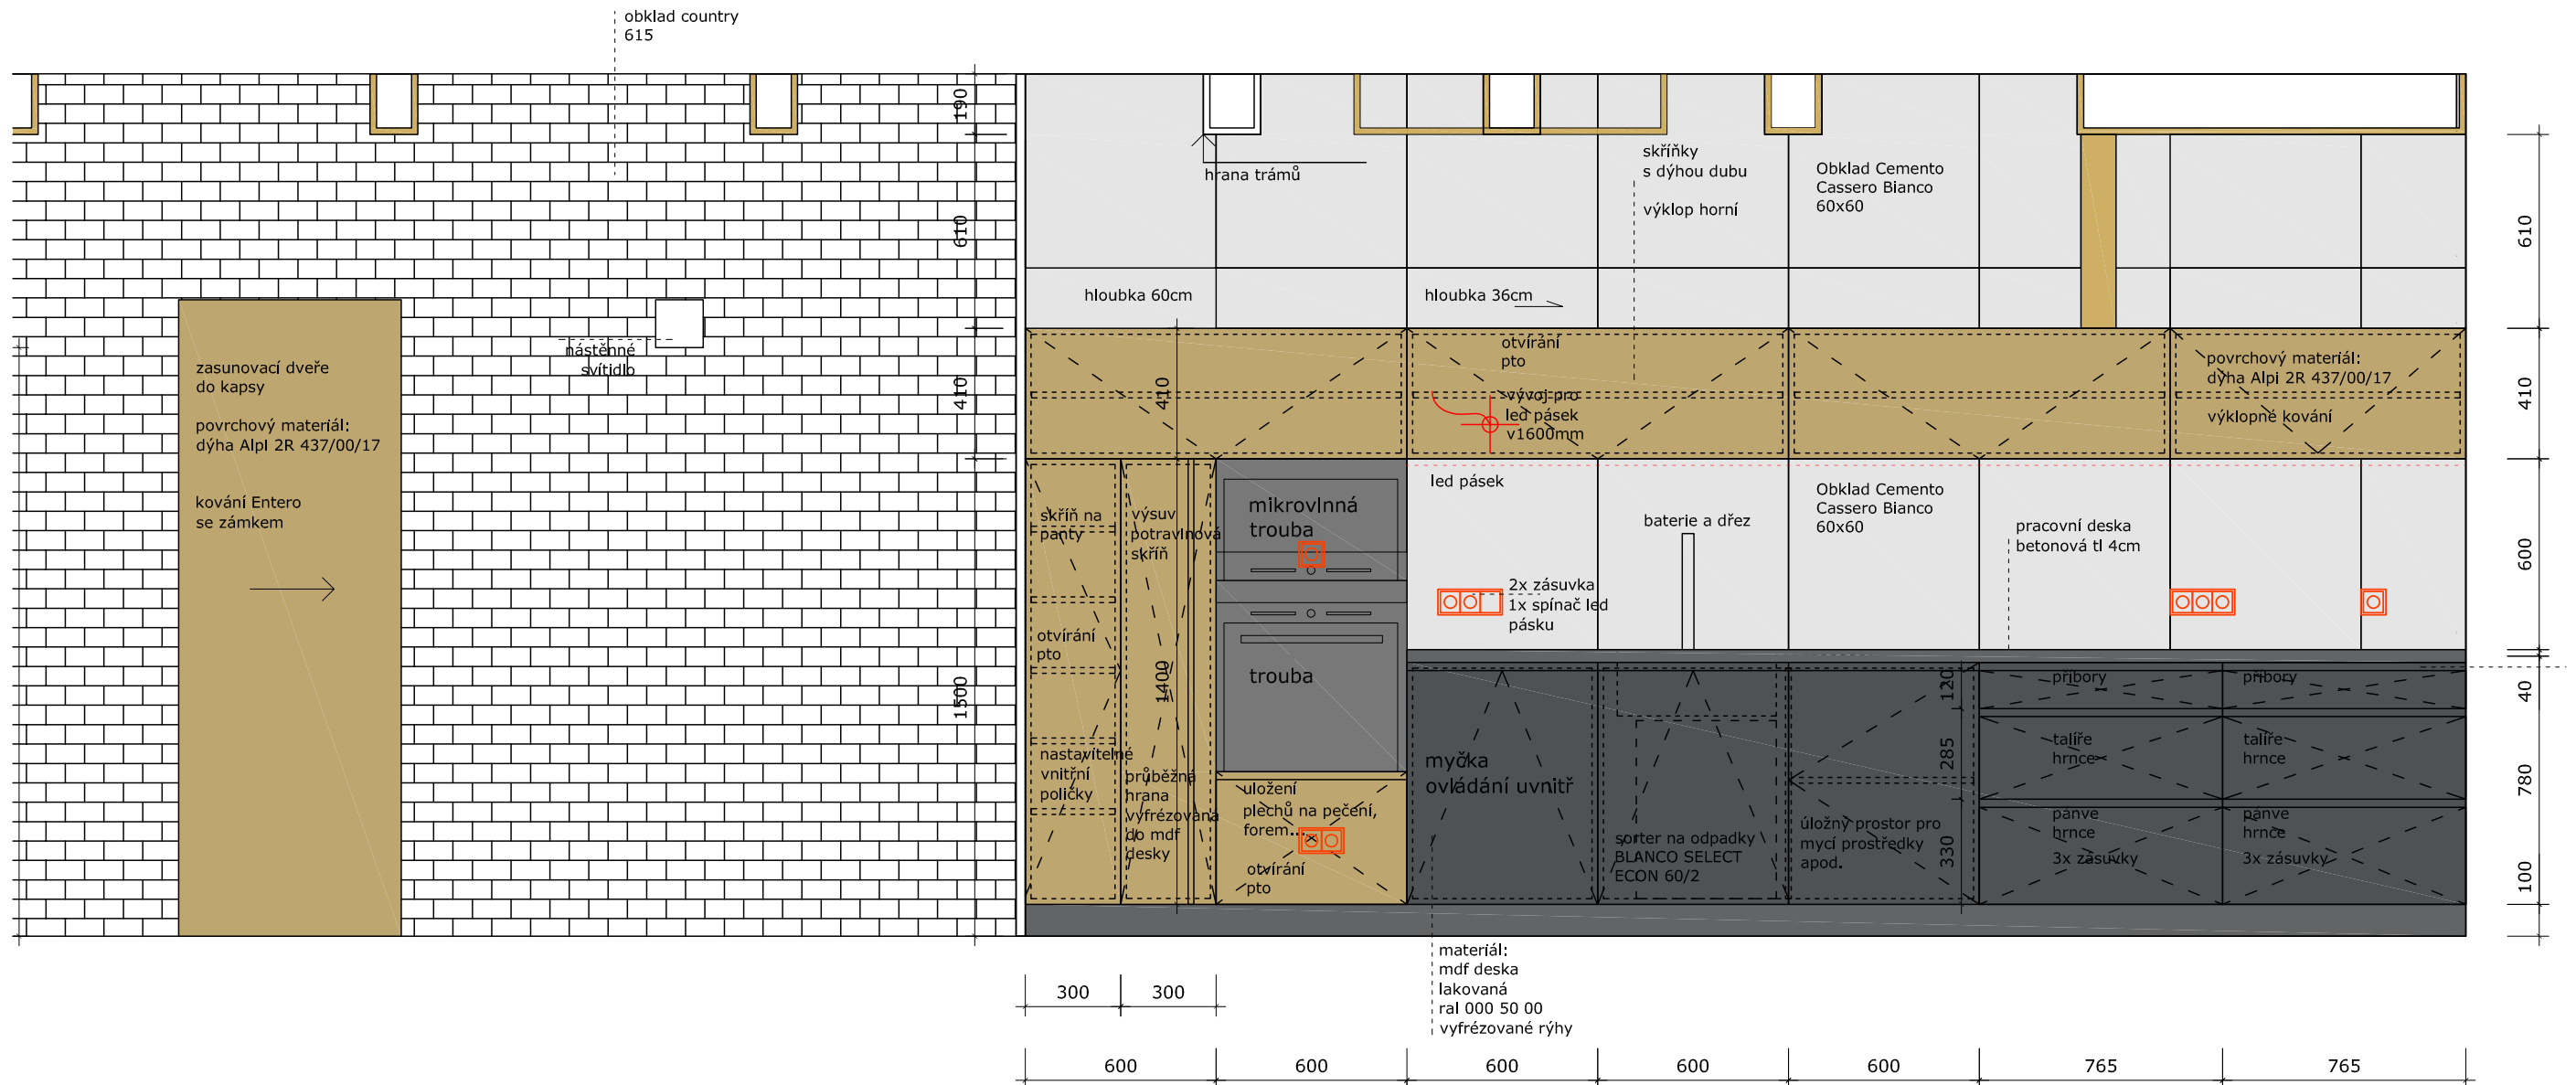

KUCHYNĚ - pohled na kuchyni