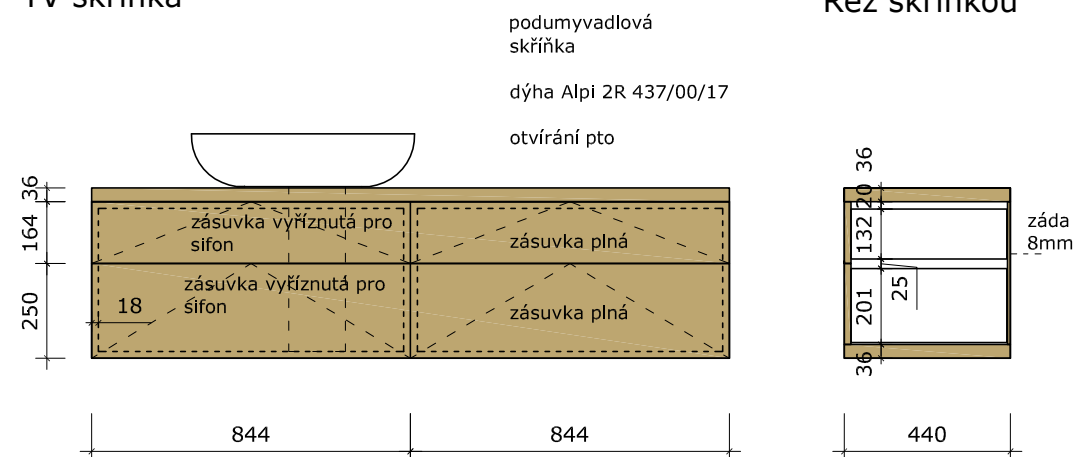

TV skříňka

Řez skříňkou