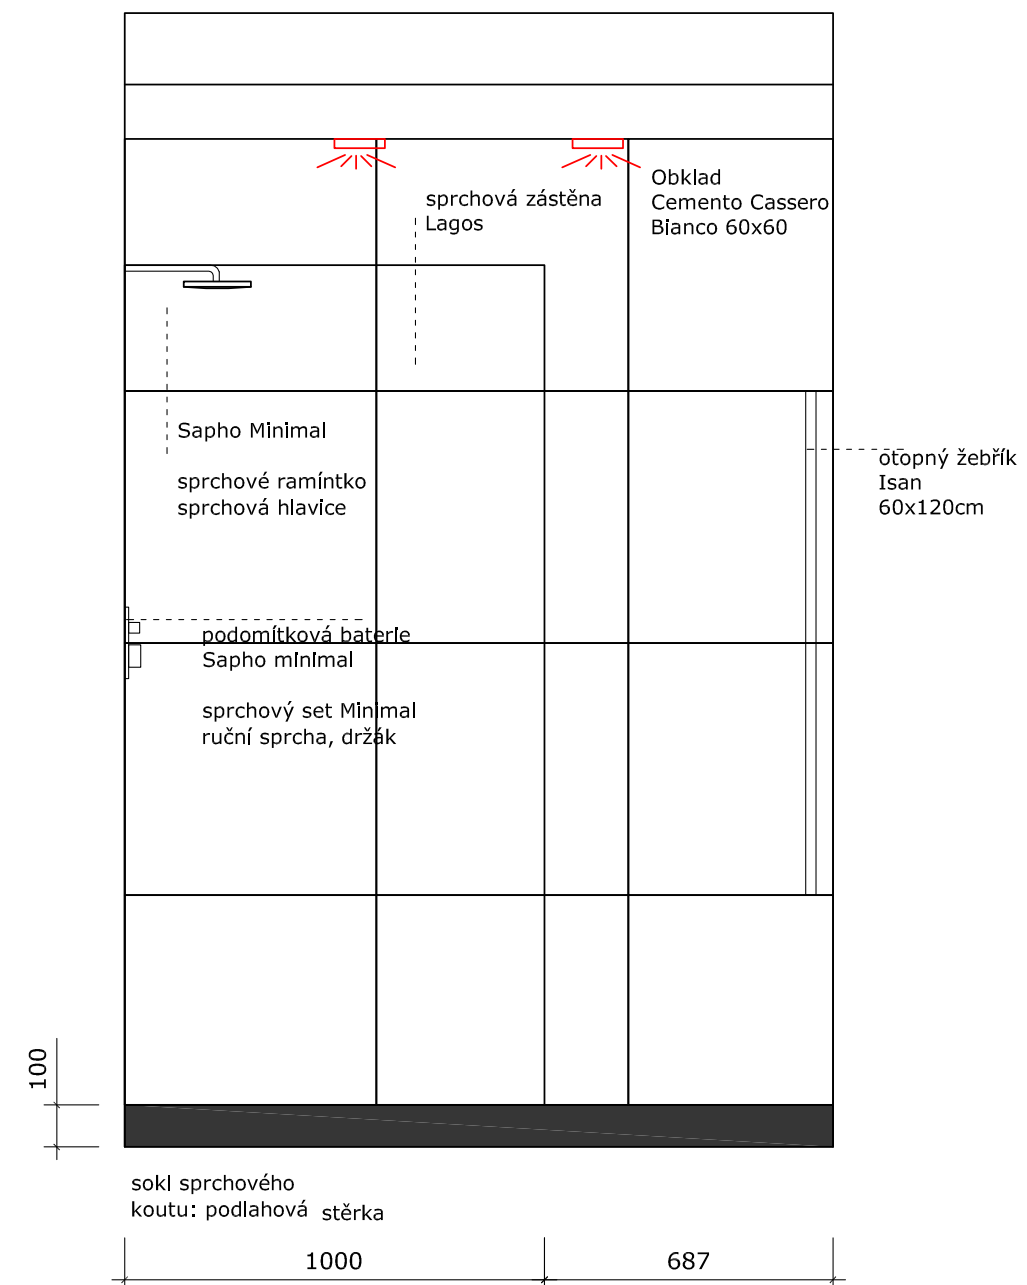

KOUPELNA - POHLEDY