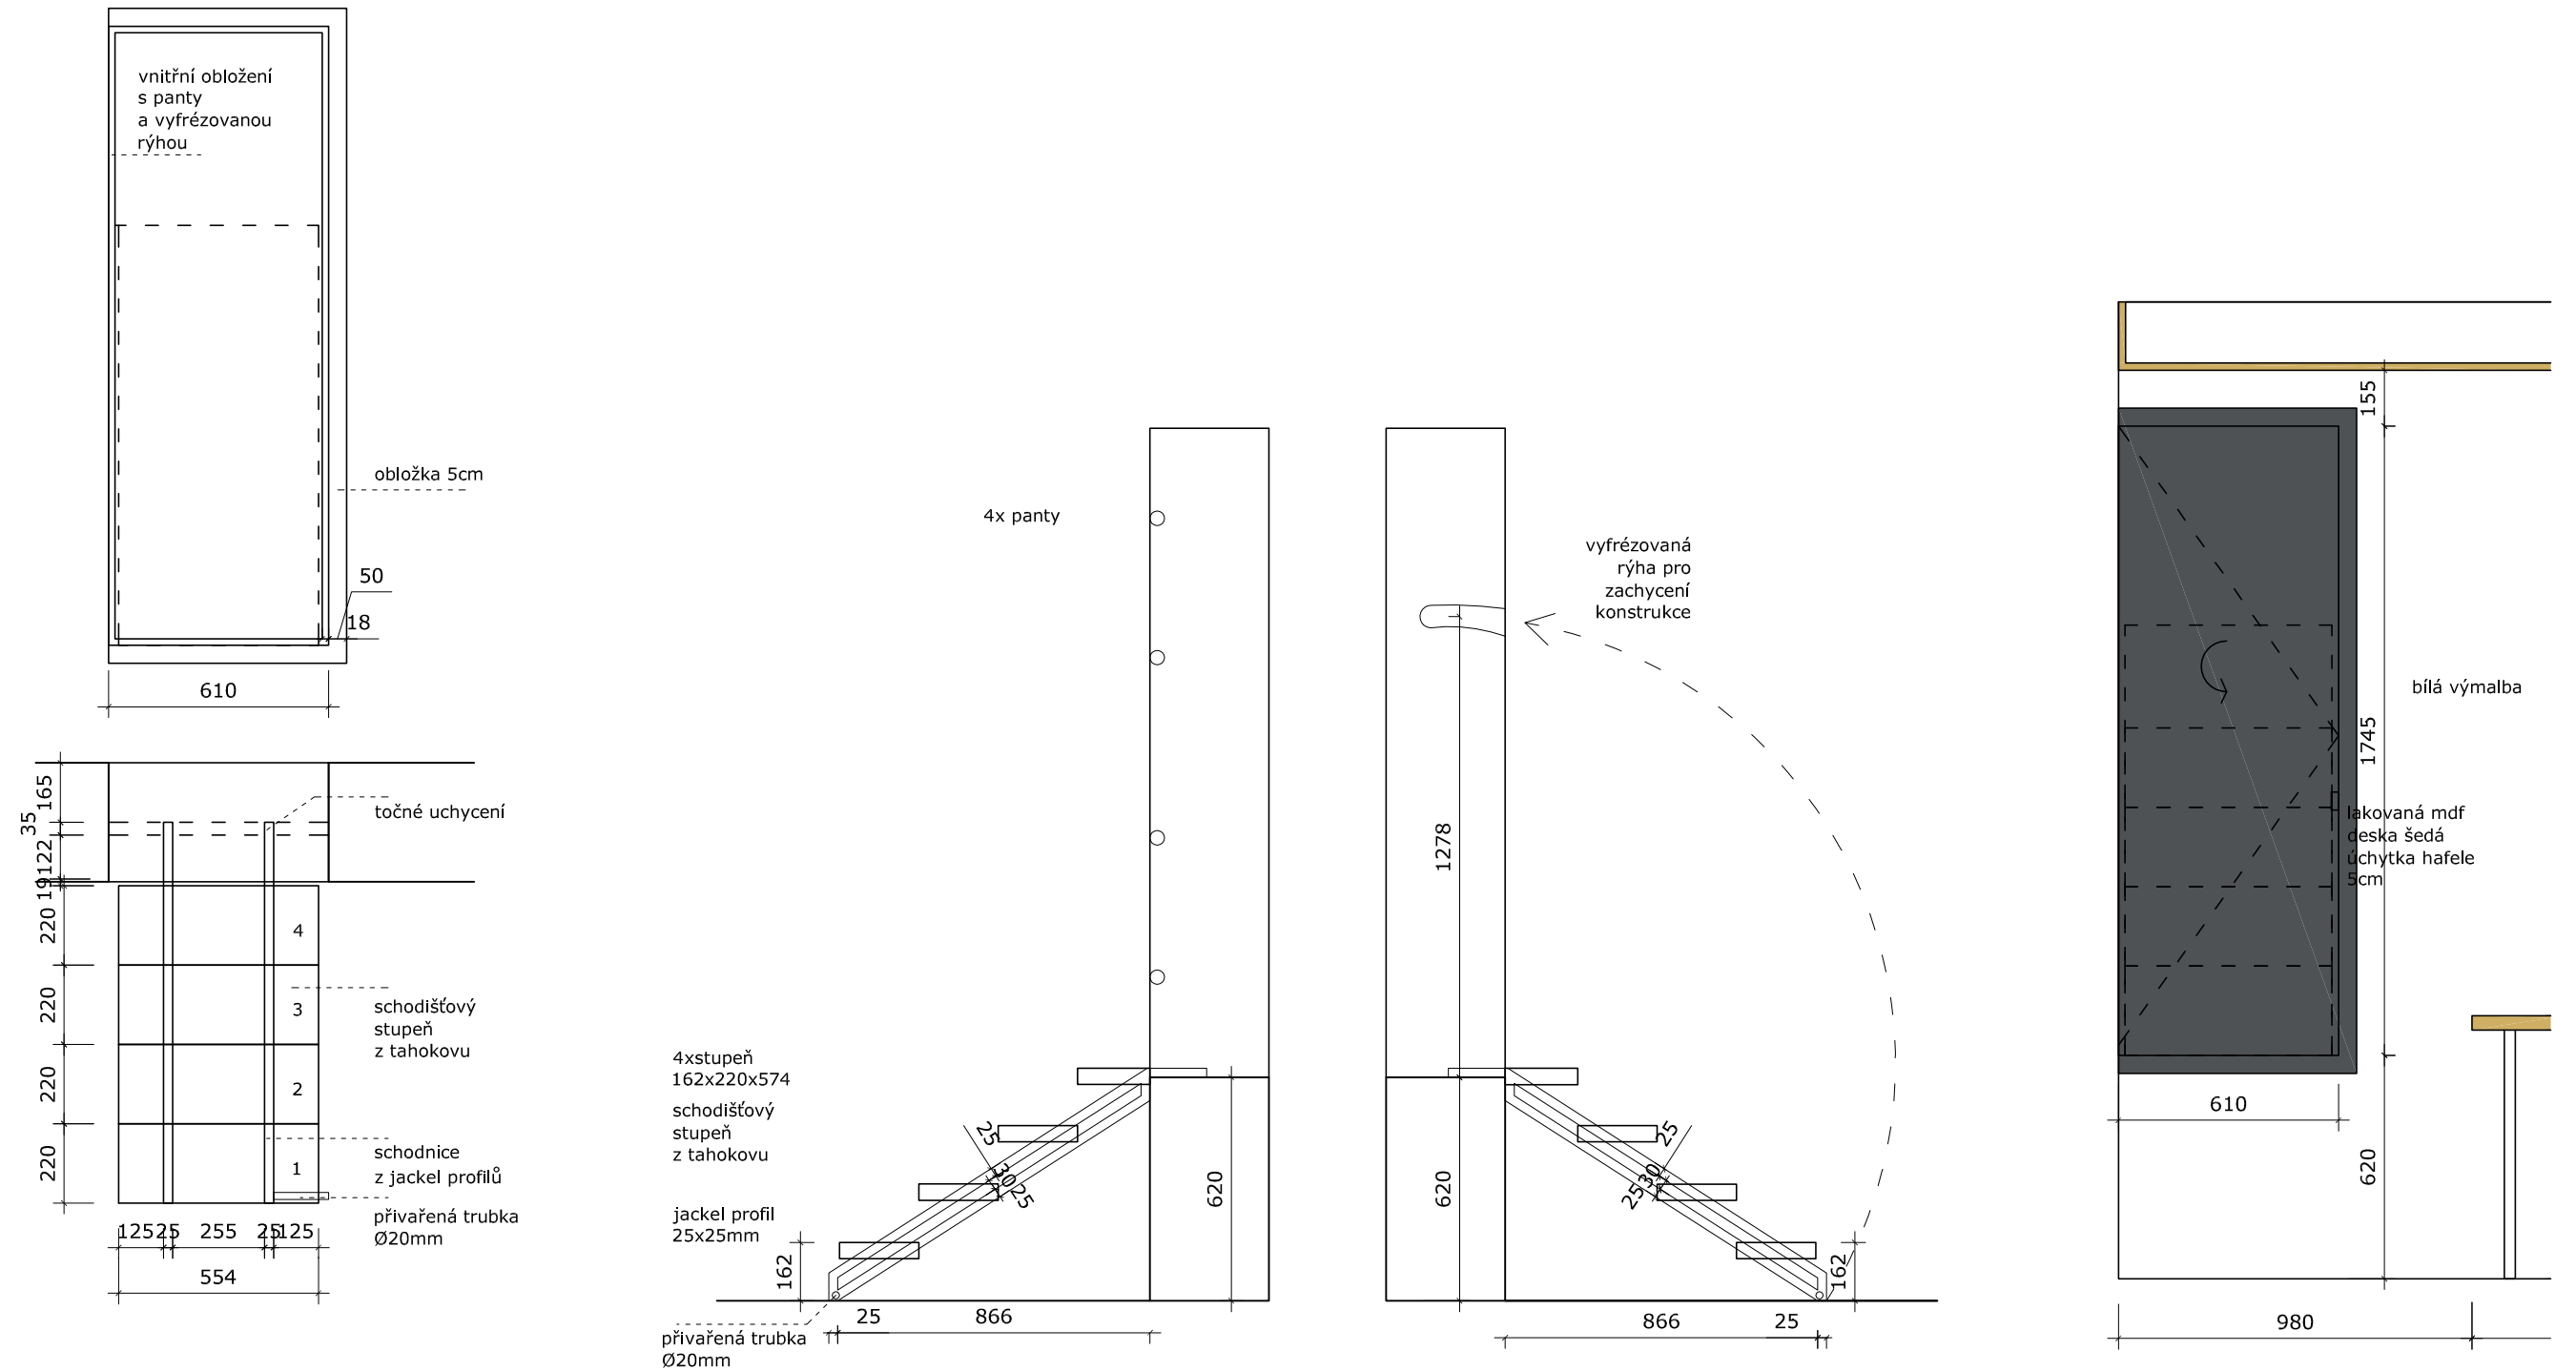

TV skříňka

Řez skříňkou

OBÝVACÍ POKOJ - pohled na stěnu s okny

SCHODIŠTĚ

Zábradlí v patře

Pohled na ramena schodiště

Koncová matice

Pohled od vchodu

KUCHYNĚ - pohled na kuchyňský ostrůvek

pohled boční od stolu

pohled boční od lednice

pohled čelní

2x zásuvka
na boku ostrůvku

800

900

bezúchytkový
systém
průběžná hrana
vyfrézovaná do
mdf desky

otvírání pto

KUCHYNĚ - pohled na potravinovou skříň a lednici

Návrh vychází z přeložených rozměrů lednice od klienta
Rozměry lednice: 178x92x72cm

KUCHYNĚ - potravinová skříň

DVÍŘKA SE SCHODY DO KOMORY

KUCHYNĚ

Blue Water CORSA nerez

Kuchyňský dřez Blanco Andano 500-U
Hedvábný lesk, bez táhla 518313
spodní montáž, 540 x 440mm

betonová pracovní deska

OBKLAD: cemento caserro
bianco 60x60

židle nebude rozpočtována

JÍDELNÍ STŮL
na míru stůl 150x80cm, svařenec+dubová deska tl
4cm