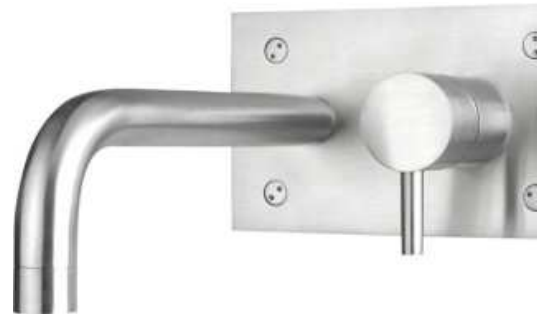

KOUPELNA - POHLEDY

KOUPELNA - ZAŘIZOVANÍ PŘEDMĚTY

SVÍTIDLA

Závěsné svítidlo u zrcadla

Venkovní stropní svítidlo Rendl - MERIDO R10430

ovládací tlačítko pro WC

ZAŘIZOVACÍ PŘEDMĚTY

Sapho MINIMAL podomítková umyvadlová baterie, nerez (MI004)