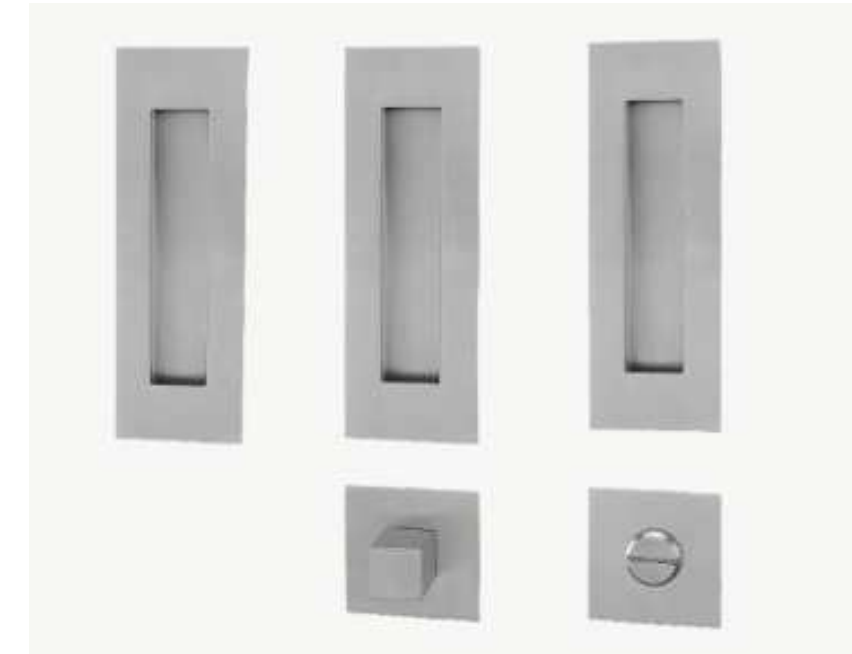

Sapho MINIMAL ruční sprcha, nerez

Sapho MINIMAL držák sprchy otočný,
nerez

Sapho MINIMAL sprchová hadice
150cm, nerez

Sapho MINIMAL sprchové ramínko, 400mm,
nerez

Sapho MINIMAL hlavová sprcha, průměr
300mm, nerez

Sapho MINIMAL podomítková sprchová bat-
erie, 2 výstupy, nerez

CHODBA - ZASOUVACÍ DVEŘE

Zasouvací dveře budou realizovány pomocí pouzdra.
Povrch dveří může mít s dýhou použitou v kuchyni.

MUŠLE ENTERO II - broušený nerez
- sada pro koupelnu se zámkem