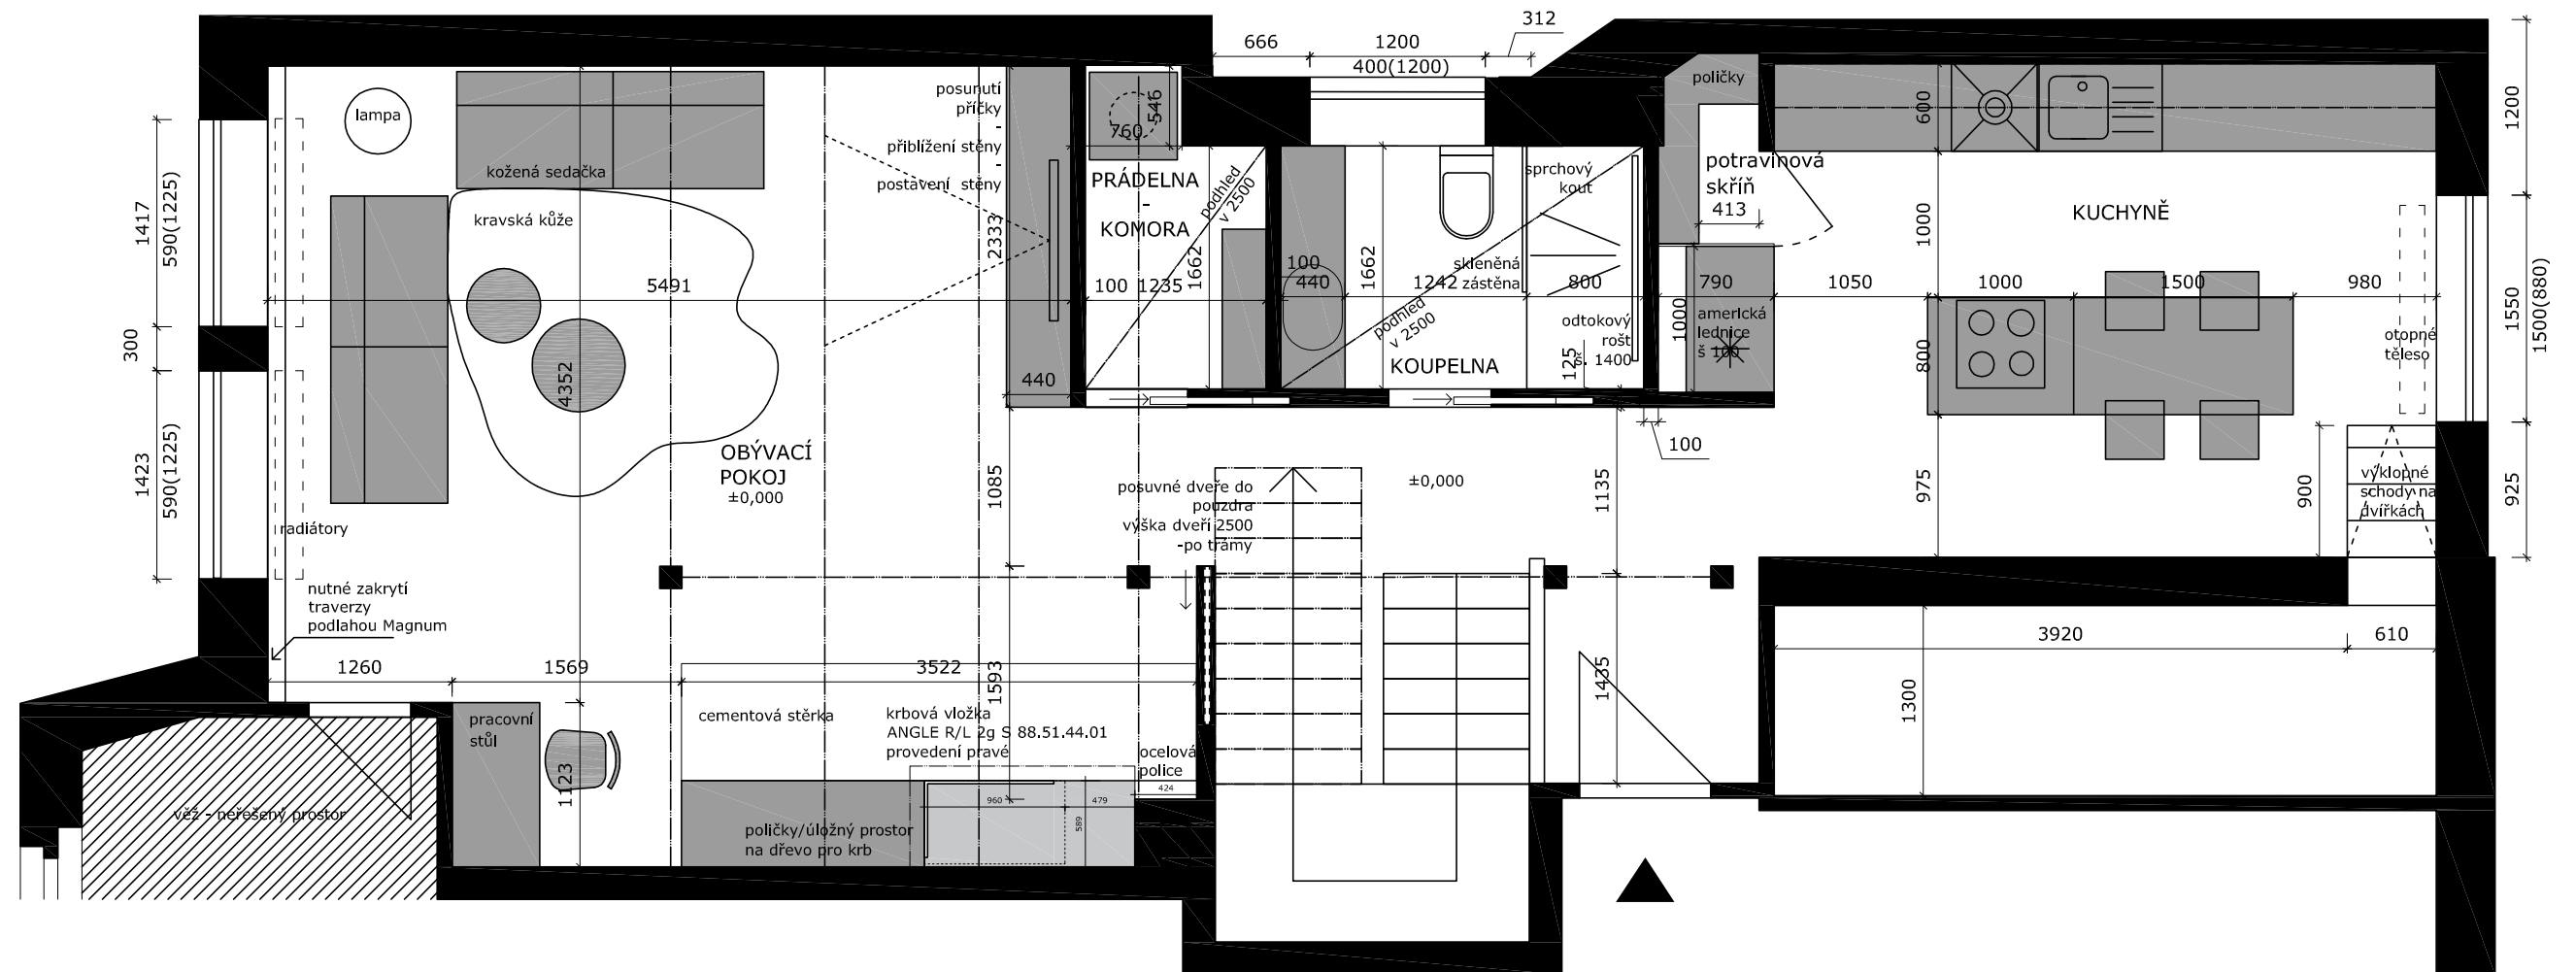

NÁVRH INTERIÉRU

“Podkrovní byt”

STÁVAJÍCÍ STAV

PŮDORYS

POZNÁMKY:

- WC geberit bude vsazen to vysekané díry do zdi.
- Schod pro zrealizování odtoku ze sprchového koutu.
- Hloubka ocel.polic u krbu bude záviset na stavu a pozice komína. Preferována bude varianta s hlubšími policemi.

BETONOVÝ OBKLAD COUNTRY 615

OBÝVACÍ POKOJ

kožená sedací souprava Carelli model 30042
délka 2018mm

OBKLAD COUNTRY 615

Materiály

Přírodní kravská kůže se srstí v barvě černo-bílé. Rozměr cca 220 x 210 (3,5 - 4,5 m²)

TV skříňka

Řez skříňkou

OBÝVACÍ POKOJ - pohled na stěnu s okny

SCHODIŠTĚ

Zábradlí v patře

Pohled na ramena schodiště

Koncová matice

Pohled od vchodu

otvírání pto

KUCHYNĚ - pohled na potravinovou skříň a lednici

Návrh vychází z přeložených rozměrů lednice od klienta
Rozměry lednice: 178x92x72cm

KUCHYNĚ - potravinová skříň

DVÍŘKA SE SCHODY DO KOMORY

KUCHYNĚ