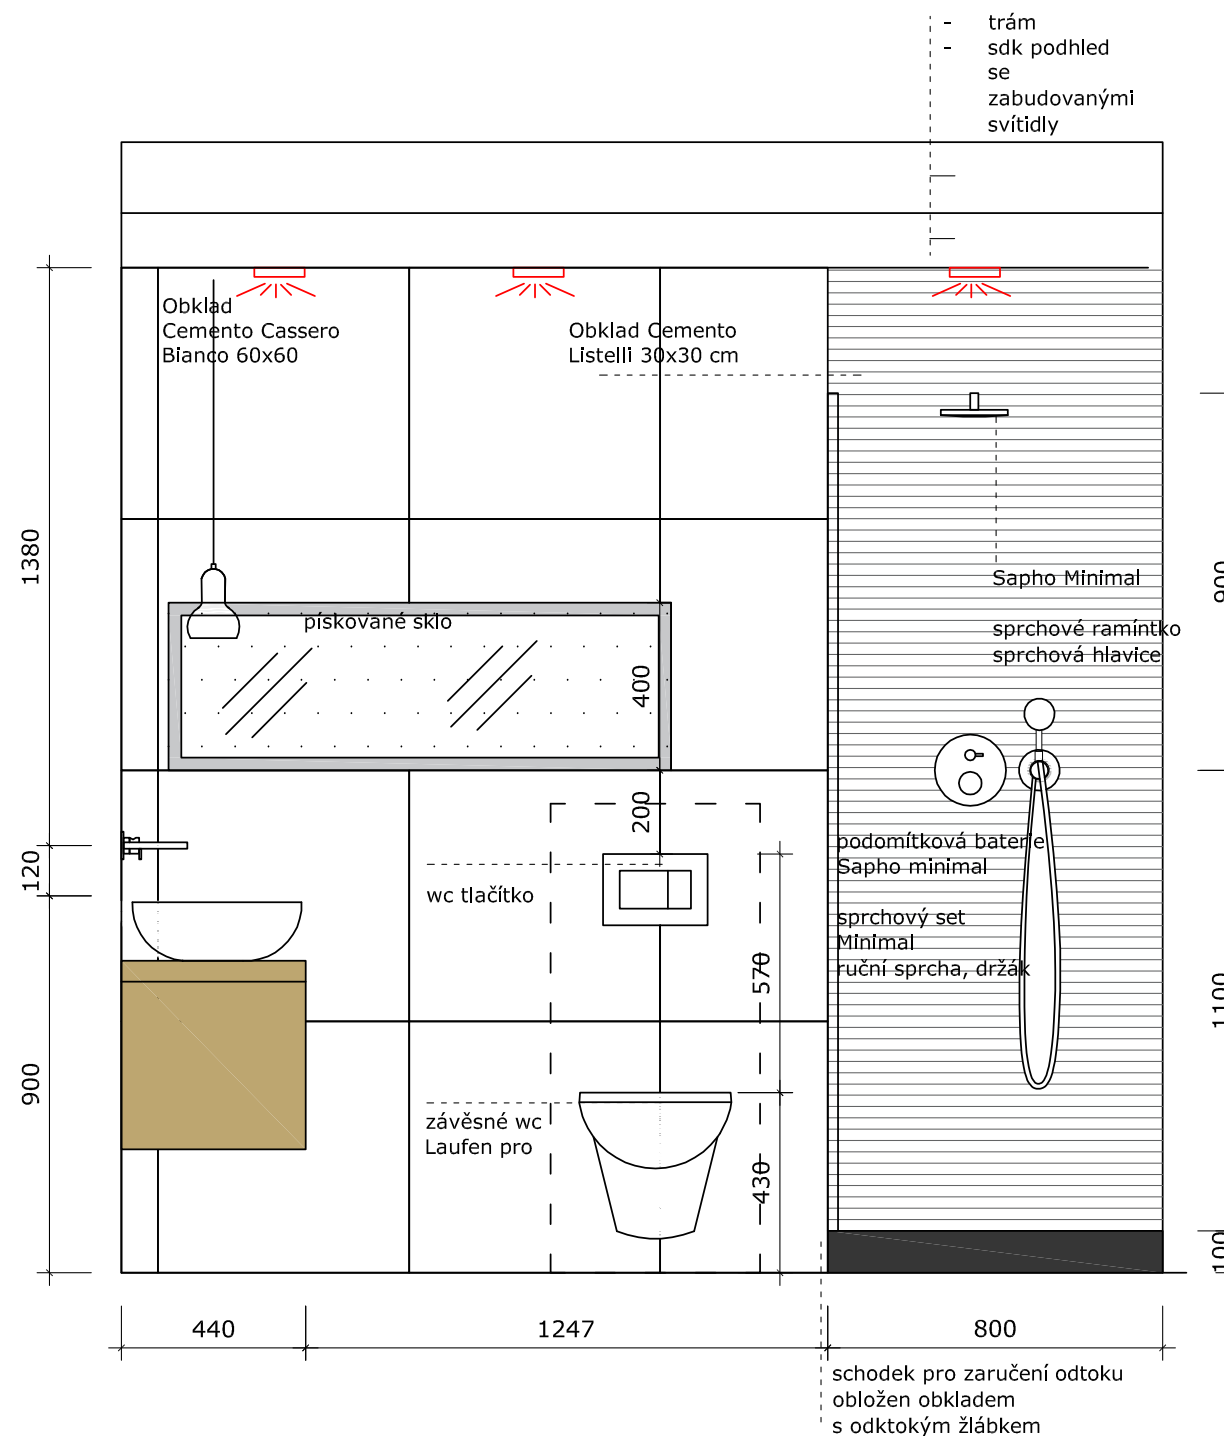

TV skříňka

Řez skříňkou

OBÝVACÍ POKOJ - pohled na stěnu s okny

SCHODIŠTĚ

Zábradlí v patře

Pohled na ramena schodiště

Koncová matice

Pohled od vchodu

otvírání pto

KUCHYNĚ - pohled na potravinovou skříň a lednici

Návrh vychází z přeložených rozměrů lednice od klienta
Rozměry lednice: 178x92x72cm

KUCHYNĚ - potravinová skříň

DVÍŘKA SE SCHODY DO KOMORY

KUCHYNĚ

OBKLAD: cemento caserro bianco 60x60

PODLAHA: cemetová stěrka ral 000 65 00

Materiál pro podumyvadlovou skříň
dýha Alpi 2R 437/00/Y17

schema zabudování wc do stěny

KOUPELNA - POHLEDY

TV skříňka

Řez skříňkou

KOUPELNA - POHLEDY

KOUPELNA - ZAŘIZOVANÍ PŘEDMĚTY

SVÍTIDLA

Závěsné svítidlo u zrcadla

Venkovní stropní svítidlo Rendl - MERIDO R10430

ovládací tlačítko pro WC

ZAŘIZOVACÍ PŘEDMĚTY

Sapho MINIMAL podomítková umyvadlová baterie, nerez (MI004)