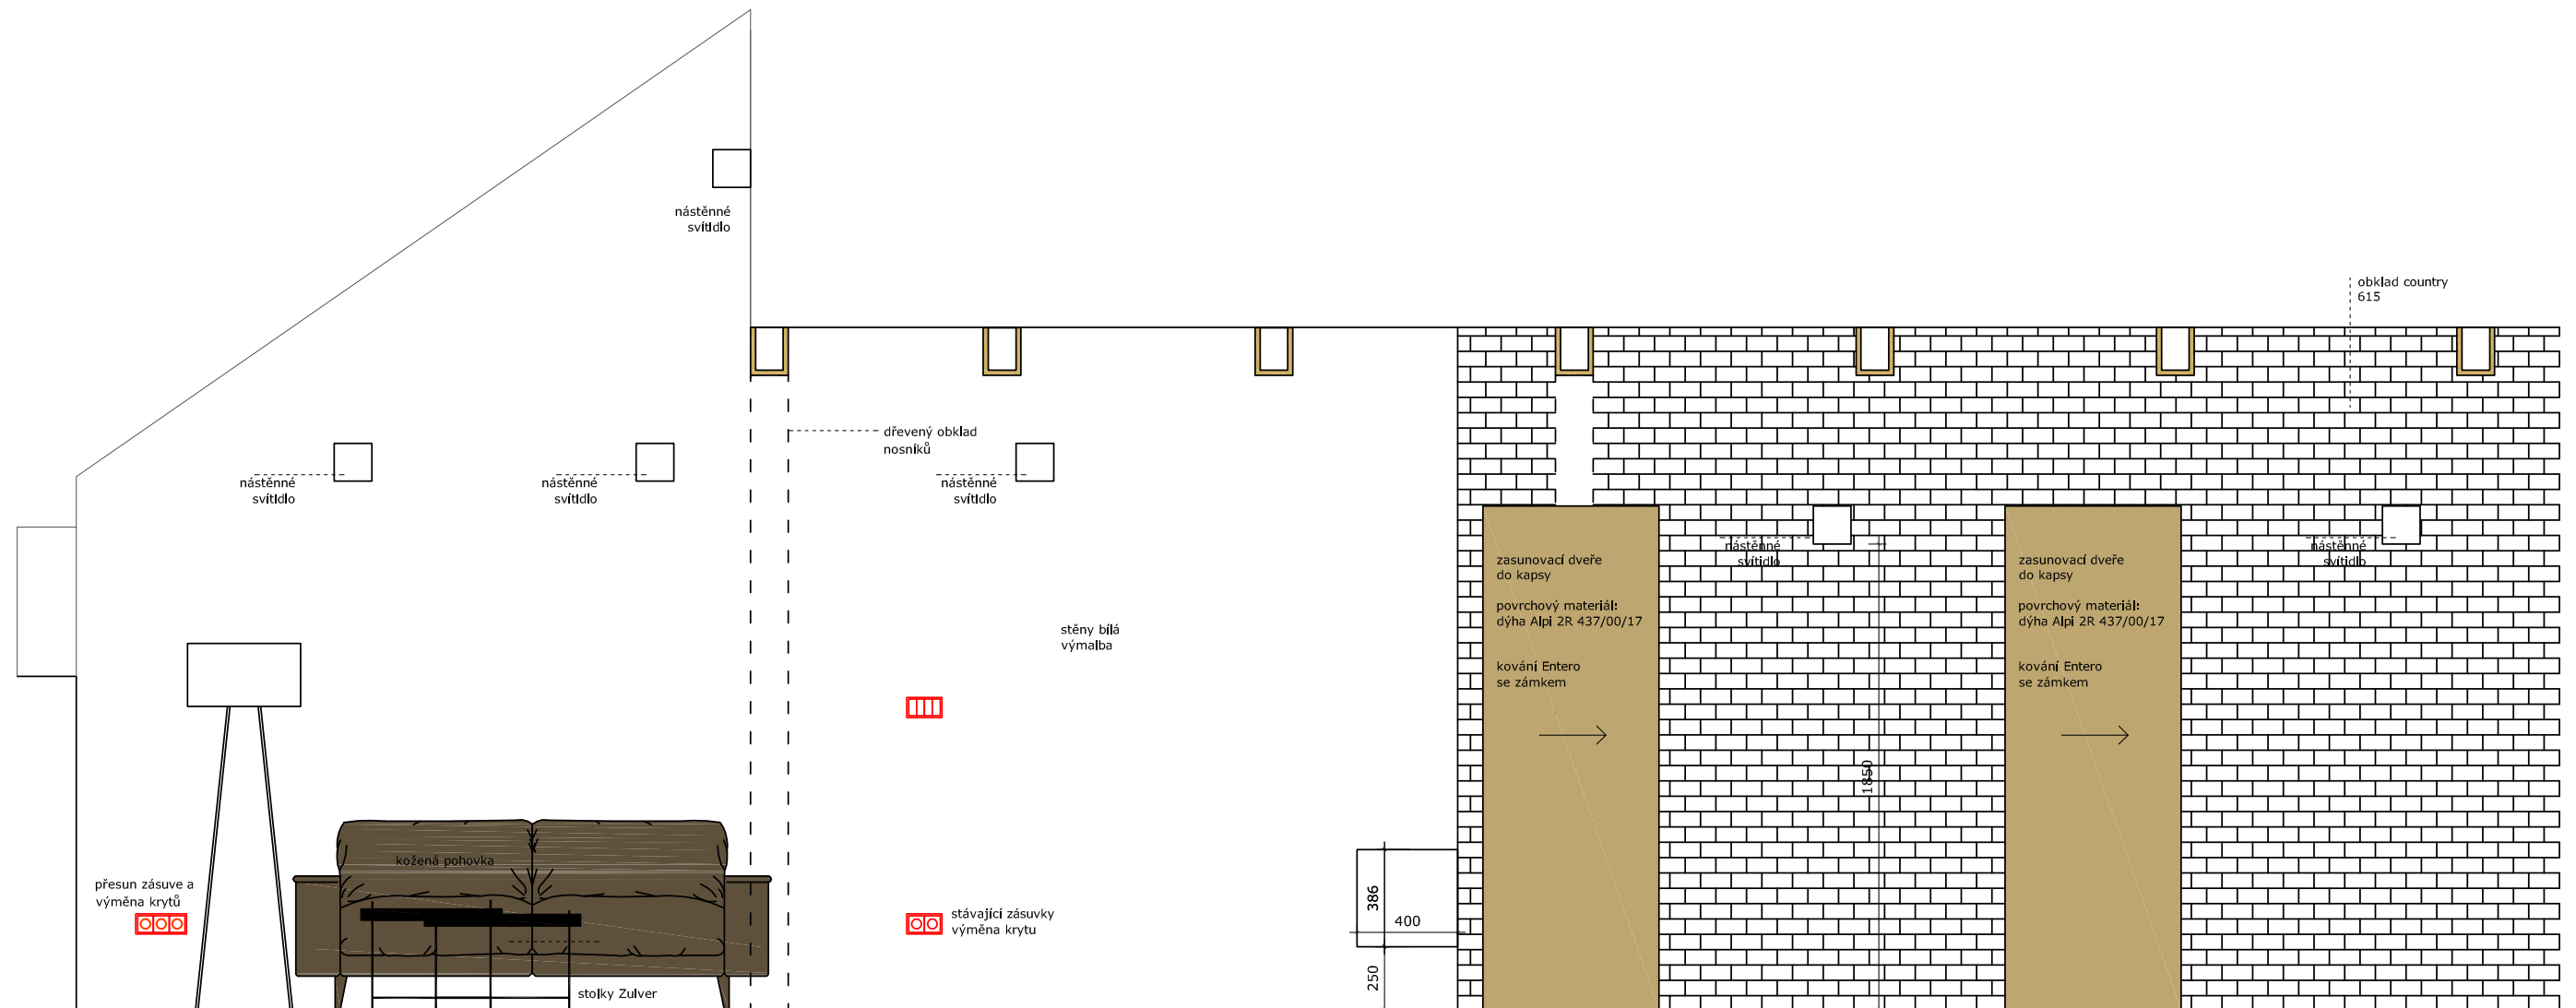

Cupid Copper Zuiver
stolek průměr 43cm, výška 56cm

Cupid Copper Large Zuiver
stolek průměr 62cm, výška 40cm

Stojací lampa Woodland

OBÝVACÍ POKOJ - pracovní kout

Židle Antik bazar - nebude součástí rozpočtu/
realizace

Pracovní stůl se zásuvkou Trixy, 120 cm, černá
- nebude součástí rozpočtu/realizace

KALU III nástěnná

Desi 22 - stropní svítidlo černé IP44 Nordlux

OBÝVACÍ POKOJ - pohled s chodbou

OBÝVACÍ POKOJ - pohled stěnu s tv

TV skříňka

Řez skříňkou

OBÝVACÍ POKOJ - pohled na stěnu s okny

SCHODIŠTĚ

Zábradlí v patře

Pohled na ramena schodiště

Koncová matice

Pohled od vchodu

KUCHYNĚ - pohled na kuchyňský ostrůvek

pohled boční od stolu

pohled boční od lednice

pohled čelní

2x zásuvka
na boku ostrůvku

800

900

bezúchytkový
systém
průběžná hrana
vyfrézovaná do
mdf desky