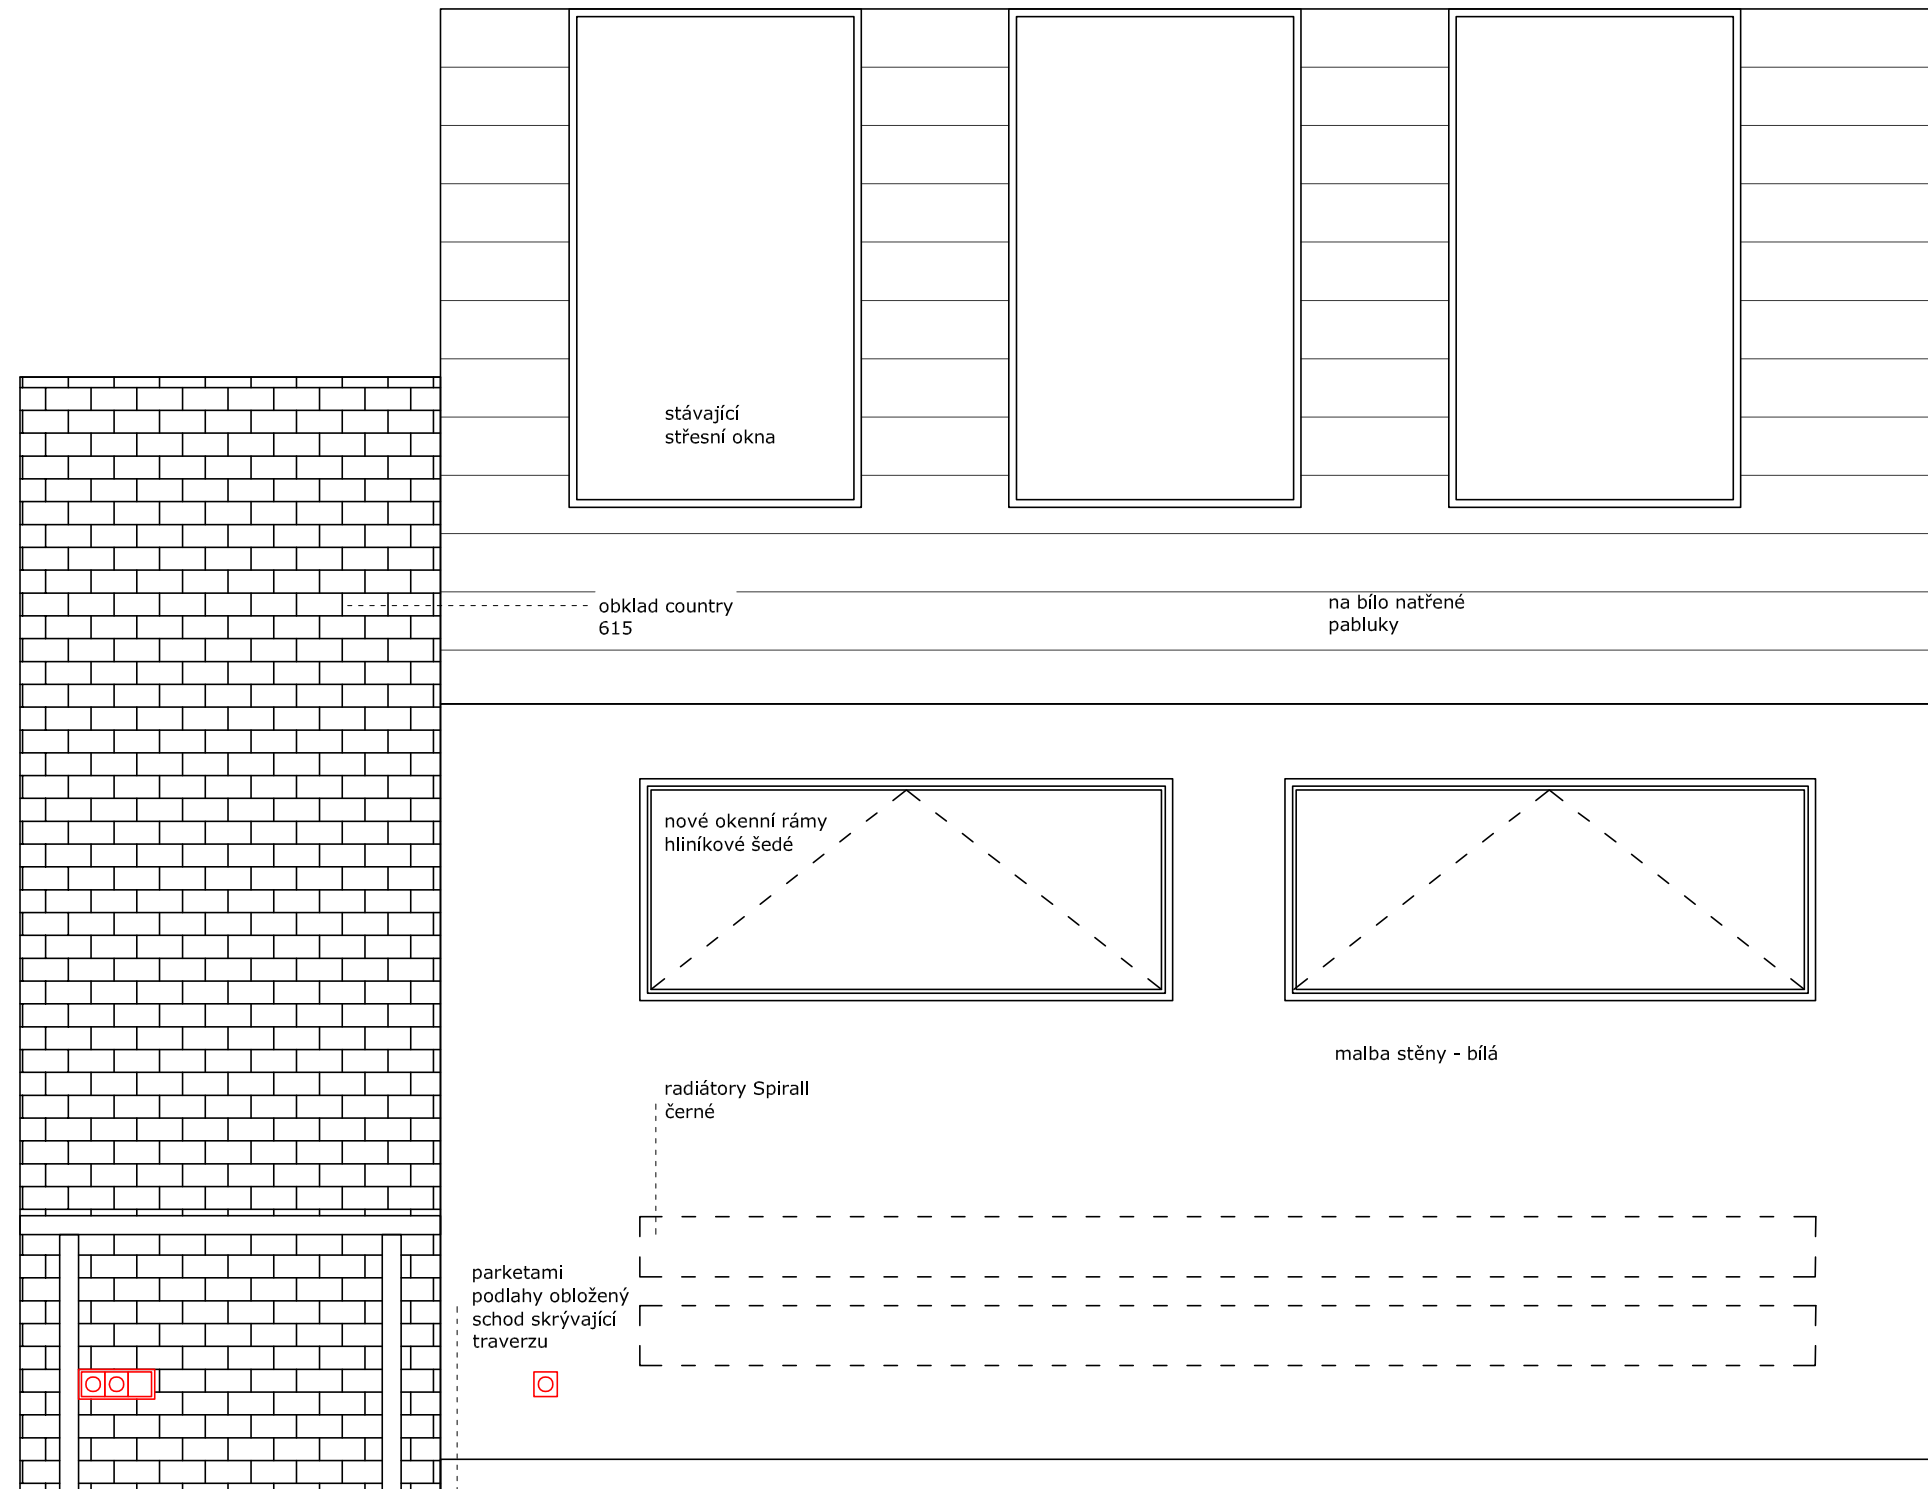

Pracovní stůl se zásuvkou Trixy, 120 cm, černá
- nebude součástí rozpočtu/realizace

KALU III nástěnná

Desi 22 - stropní svítidlo černé IP44 Nordlux

OBÝVACÍ POKOJ - pohled s chodbou

OBÝVACÍ POKOJ - pohled stěnu s tv

TV skříňka

Řez skříňkou

OBÝVACÍ POKOJ - pohled na stěnu s okny

SCHODIŠTĚ

Zábradlí v patře

Pohled na ramena schodiště

Koncová matice

Pohled od vchodu

otvírání pto

KUCHYNĚ - pohled na potravinovou skříň a lednici

Návrh vychází z přeložených rozměrů lednice od klienta
Rozměry lednice: 178x92x72cm

KUCHYNĚ - potravinová skříň

DVÍŘKA SE SCHODY DO KOMORY

KUCHYNĚ