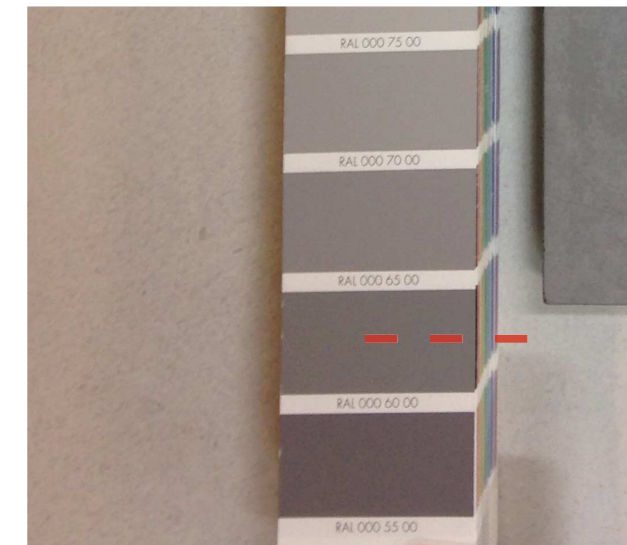

PODLAHA: cemetová stěrka ral 000 65 00