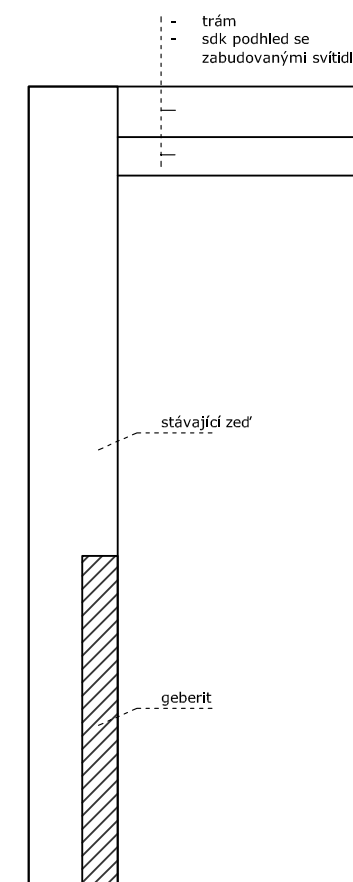

OBKLAD: cemento caserro bianco 60x60

PODLAHA: cemetová stěrka ral 000 65 00

Materiál pro podumyvadlovou skříň
dýha Alpi 2R 437/00/Y17

schema zabudování wc do stěny

KOUPELNA - POHLEDY

TV skříňka

Řez skříňkou