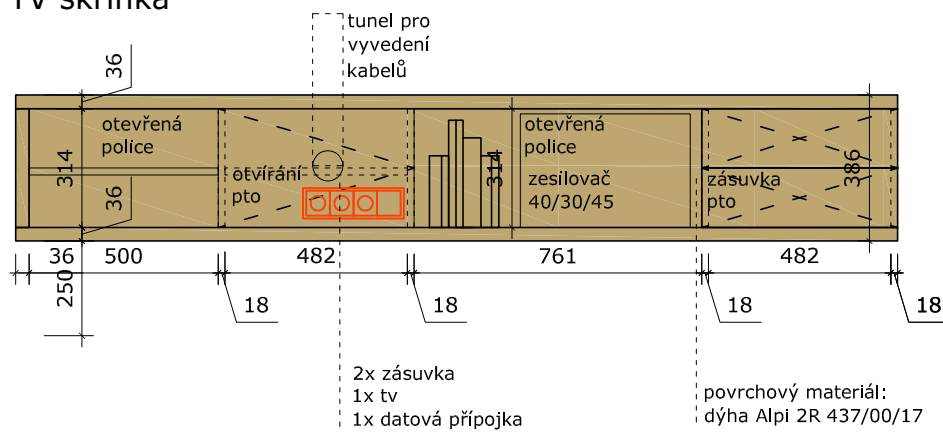

OBÝVACÍ POKOJ - pohled stěnu s tv

TV skříňka