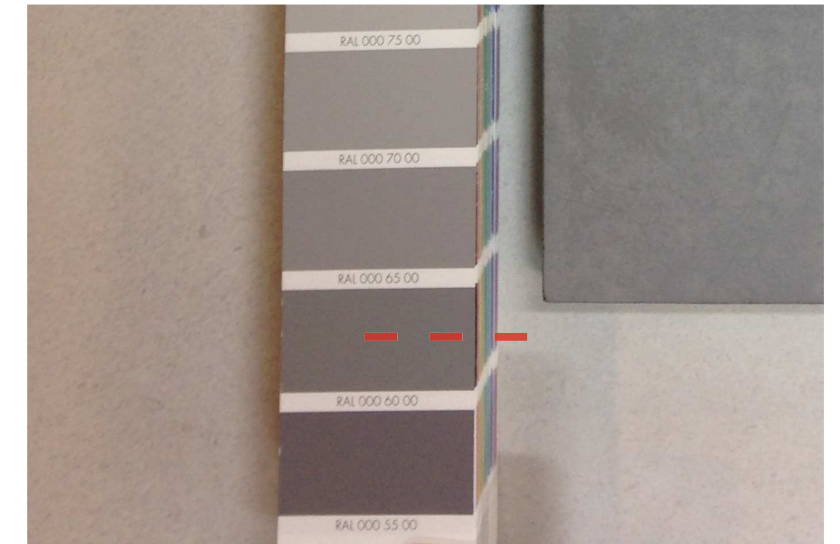

PODLAHA: cemetová stěrka ral 000 65 00