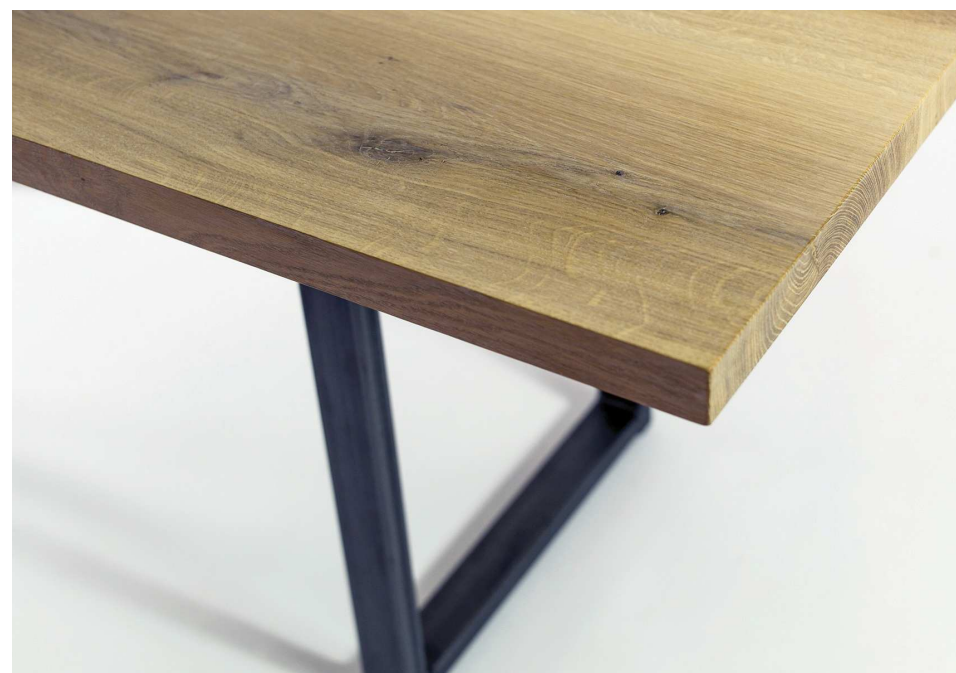

Blue Water CORSA nerez

Kuchyňský dřez Blanco Andano 500-U
Hedvábný lesk, bez táhla 518313
spodní montáž, 540 x 440mm

betonová pracovní deska

OBKLAD: cemento caserro
bianco 60x60

židle nebude rozpočtována

JÍDELNÍ STŮL
na míru stůl 150x80cm, svařenec+dubová deska tl
4cm