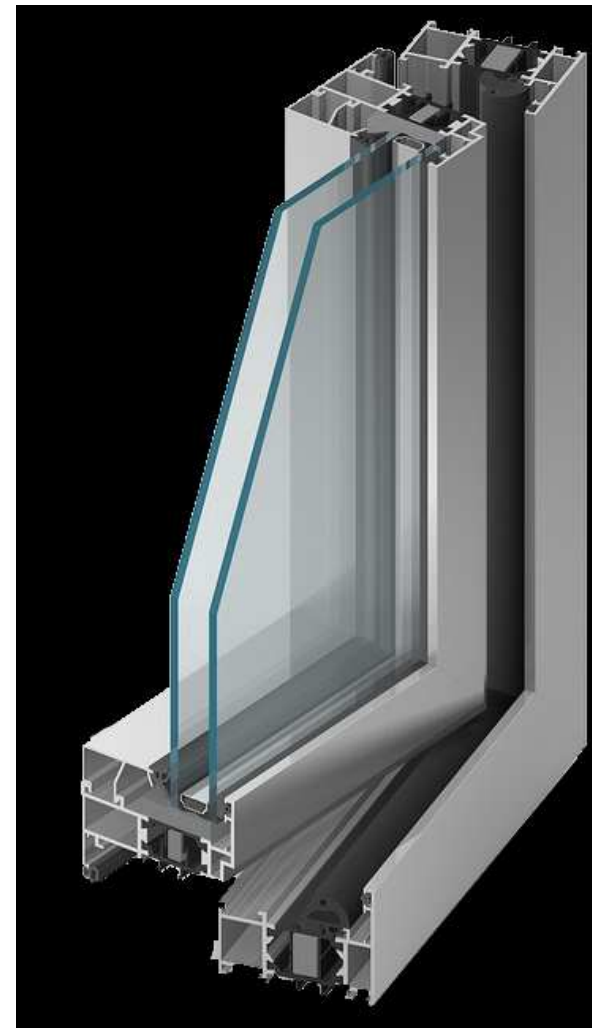

Sapho MINIMAL podomítková sprchová bat-
erie, 2 výstupy, nerez

CHODBA - ZASOUVACÍ DVEŘE

Zasouvací dveře budou realizovány pomocí pouzdra.
Povrch dveří může mít s dýhou použitou v kuchyni.

MUŠLE ENTERO II - broušený nerez
- sada pro koupelnu se zámkem

DRUH PROVEDENÍ DVEŘÍ A OBLOŽEK

Nové společné prvky bytu

vypínače Legrand šedé Valena - vzhled nerez

Okna ALUPROF MB 70HI
ral 000 75 00

Parapety z litého mramoru Classic
Míry: max. délka do 360 cm
max. šířka do 80 cm
tloušťka 20mm

radiátory Isan Spirall
kuchyně, obývací pokoj
RAL9005 - černá

Obývací pokoj:
Typ RAO2 - W Varianta na zeď-barva černá(RAL9005), provedení průměr 76 × 25 ×
průměr 156 mm, délka tělesa 4000mm
(výkon 3650W, hmotnost 88kg, cena cca 15.600 Kč s DPH)