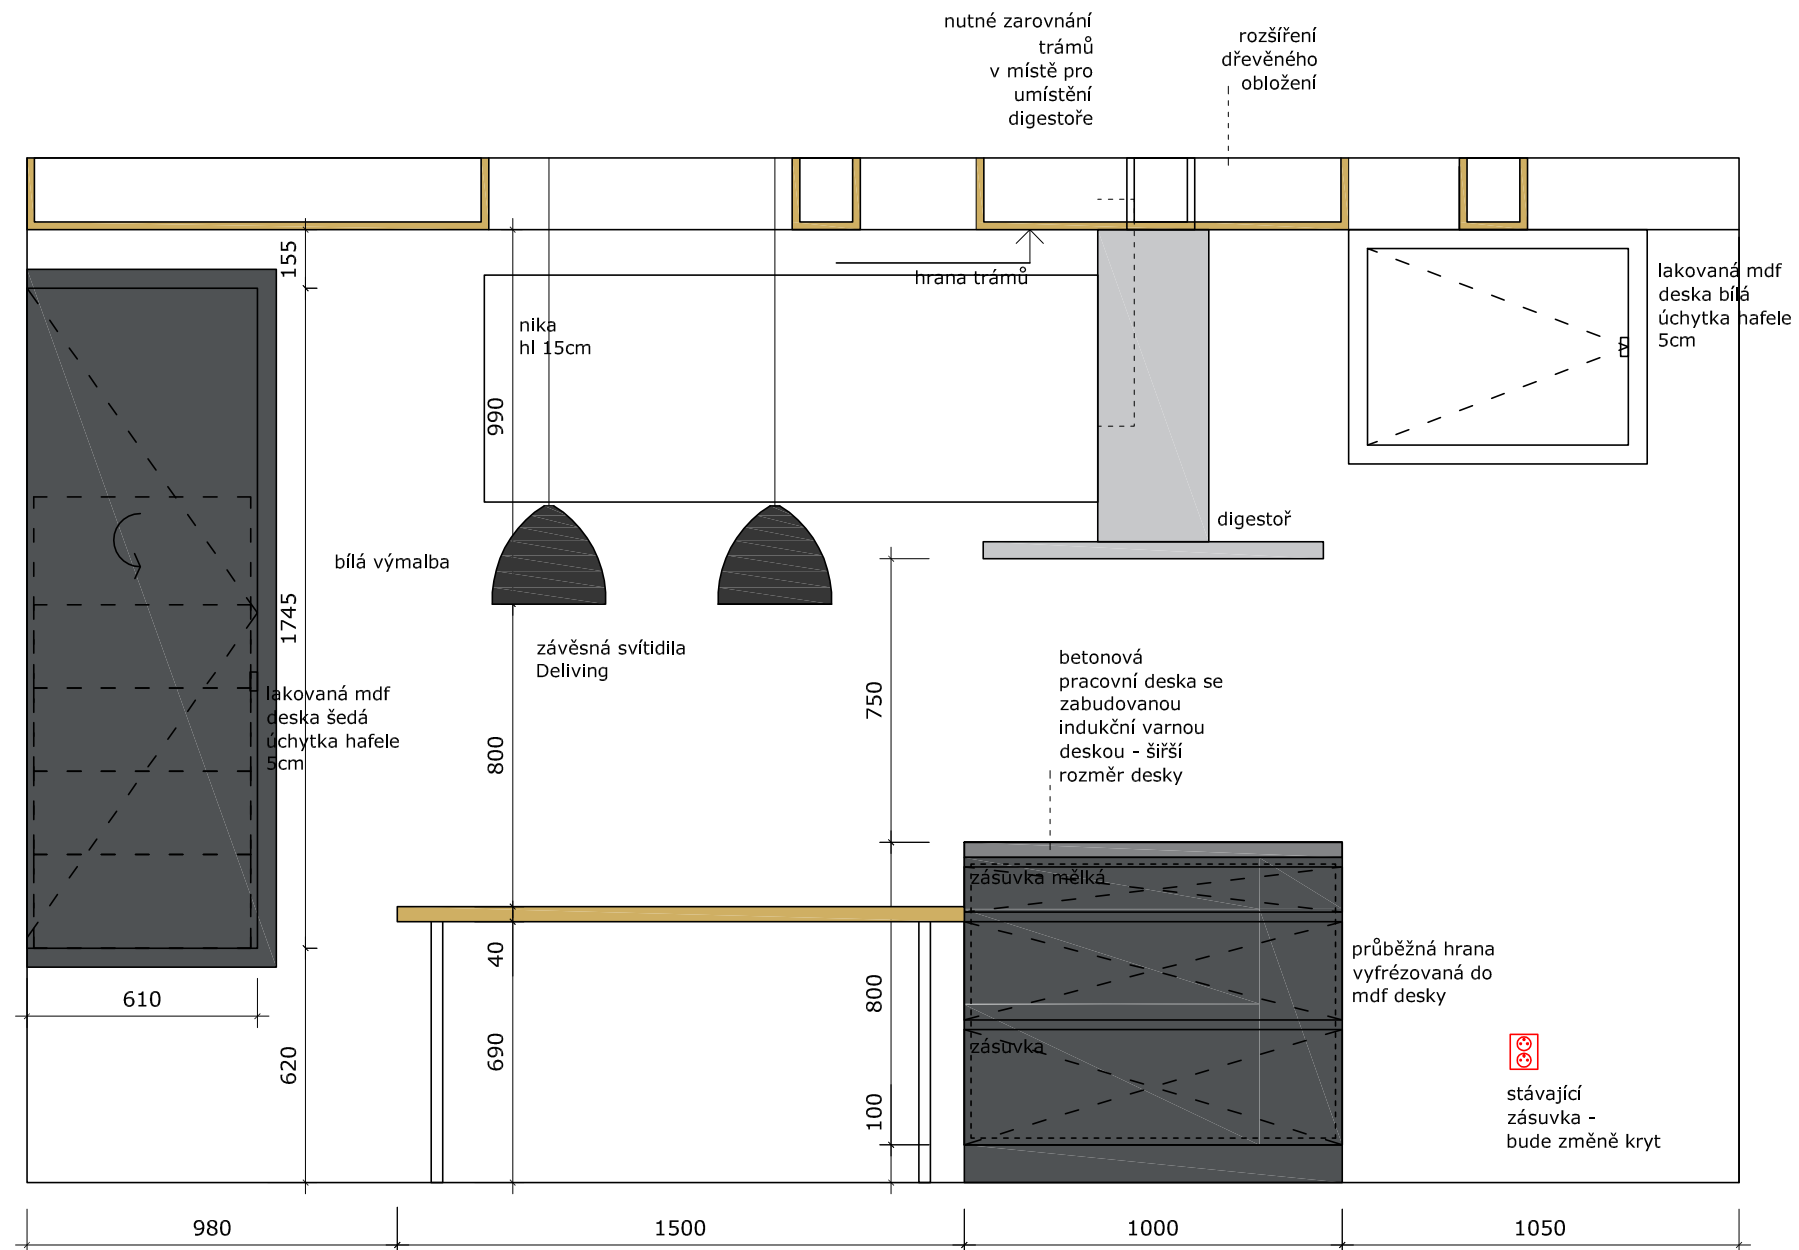

TV skříňka

Řez skříňkou

OBÝVACÍ POKOJ - pohled na stěnu s okny

SCHODIŠTĚ

Zábradlí v patře

Pohled na ramena schodiště

Koncová matice

Pohled od vchodu

KOMORY

Venkovní stropní svítidlo Rendl - MERIDO R10430
komora-spíš-komora

dlažba do komor
DAR63642, 60 x 60 cm, dlaždice slinutá

KUCHYNĚ - pohled na kuchyni

KUCHYNĚ - pohled na potravinovou skříň a lednici

KUCHYNĚ - pohled na kuchyňský ostrůvek

pohled boční od stolu

pohled boční od lednice

pohled čelní

2x zásuvka
na boku ostrůvku

800

900

bezúchytkový
systém
průběžná hrana
vyfrézovaná do
mdf desky

otvírání pto

KUCHYNĚ - pohled na potravinovou skříň a lednici

Návrh vychází z přeložených rozměrů lednice od klienta
Rozměry lednice: 178x92x72cm

KUCHYNĚ - potravinová skříň

DVÍŘKA SE SCHODY DO KOMORY

KUCHYNĚ