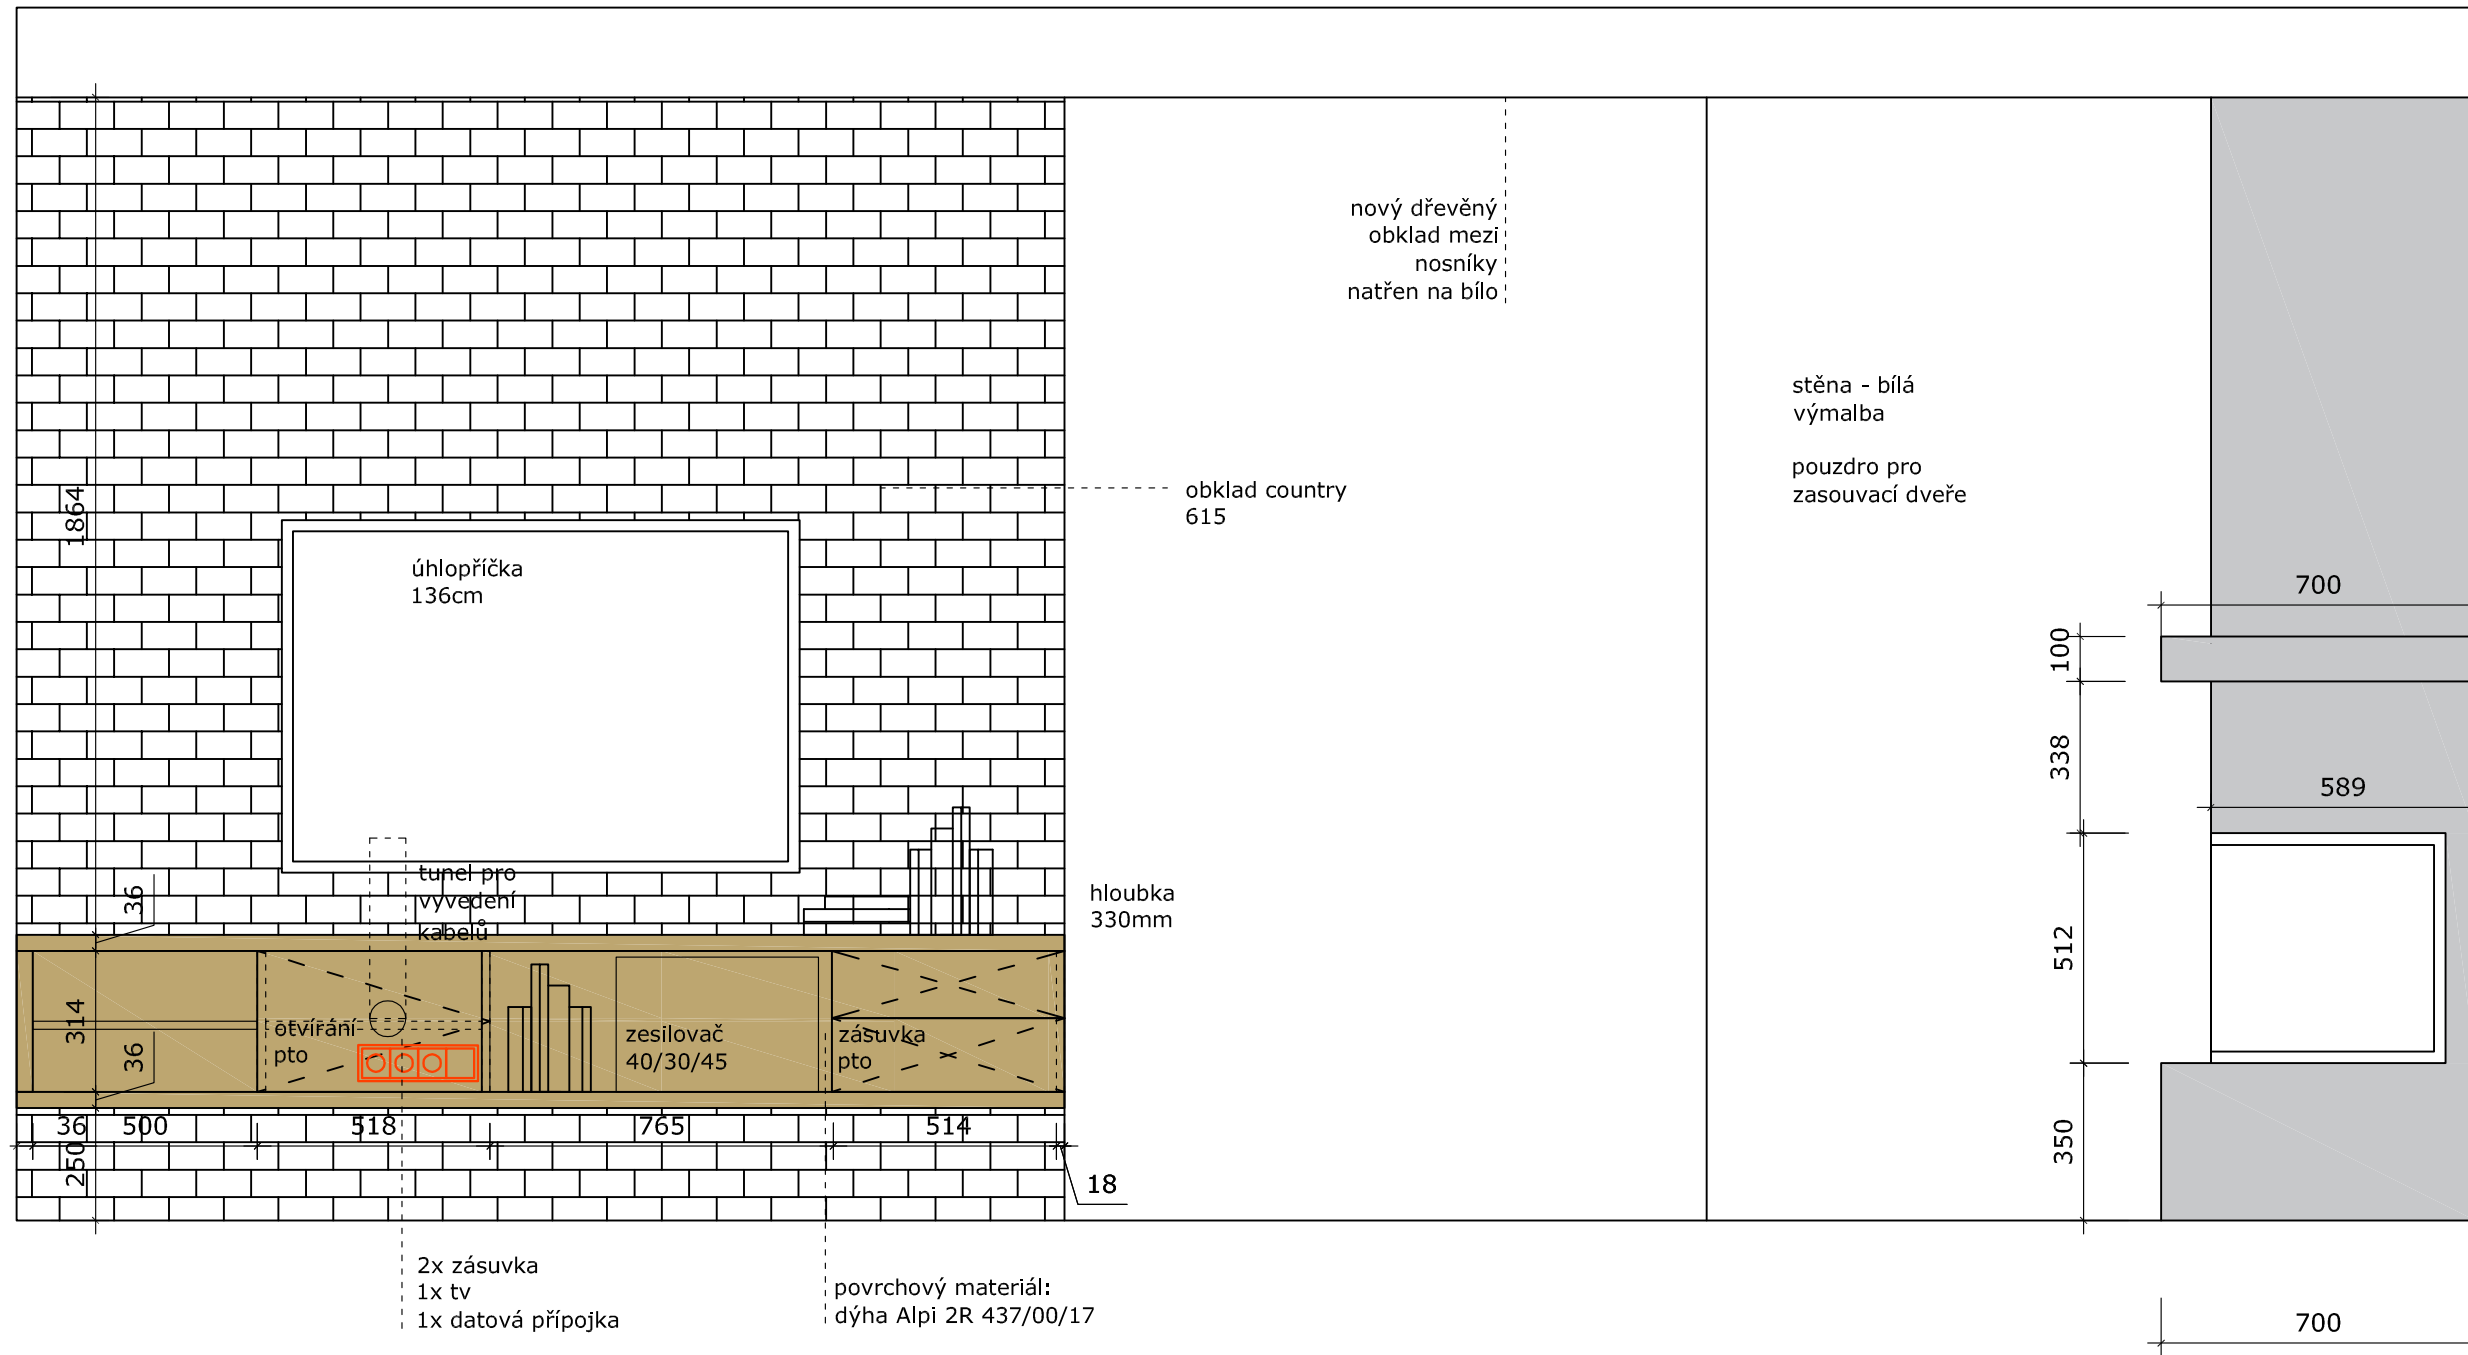

Cupid Copper Zuiver
stolek průměr 43cm, výška 56cm

Cupid Copper Large Zuiver
stolek průměr 62cm, výška 40cm

Stojací lampa Woodland

OBÝVACÍ POKOJ - pracovní kout

Židle Antik bazar - nebude součástí rozpočtu/
realizace

TV skříňka

Řez skříňkou

OBÝVACÍ POKOJ - pohled na stěnu s okny

SCHODIŠTĚ

Zábradlí v patře

Pohled na ramena schodiště

Koncová matice

Pohled od vchodu

otvírání pto

KUCHYNĚ - pohled na potravinovou skříň a lednici

Návrh vychází z přeložených rozměrů lednice od klienta
Rozměry lednice: 178x92x72cm

KUCHYNĚ - potravinová skříň

DVÍŘKA SE SCHODY DO KOMORY

KUCHYNĚ