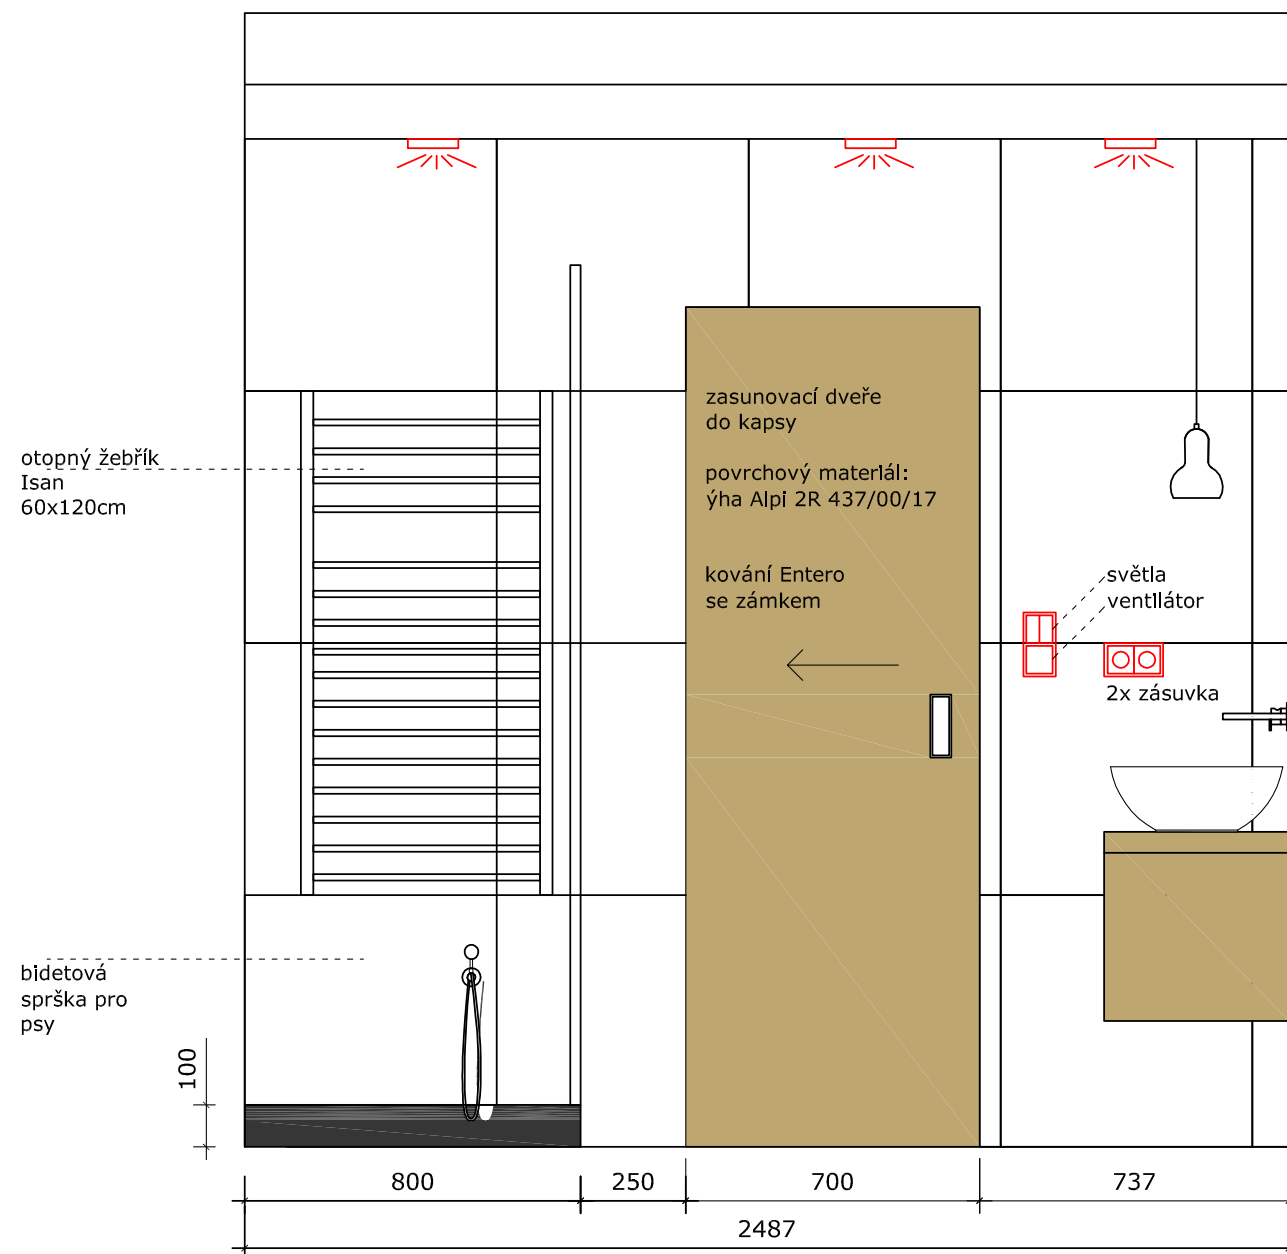

KOUPELNA - POHLEDY