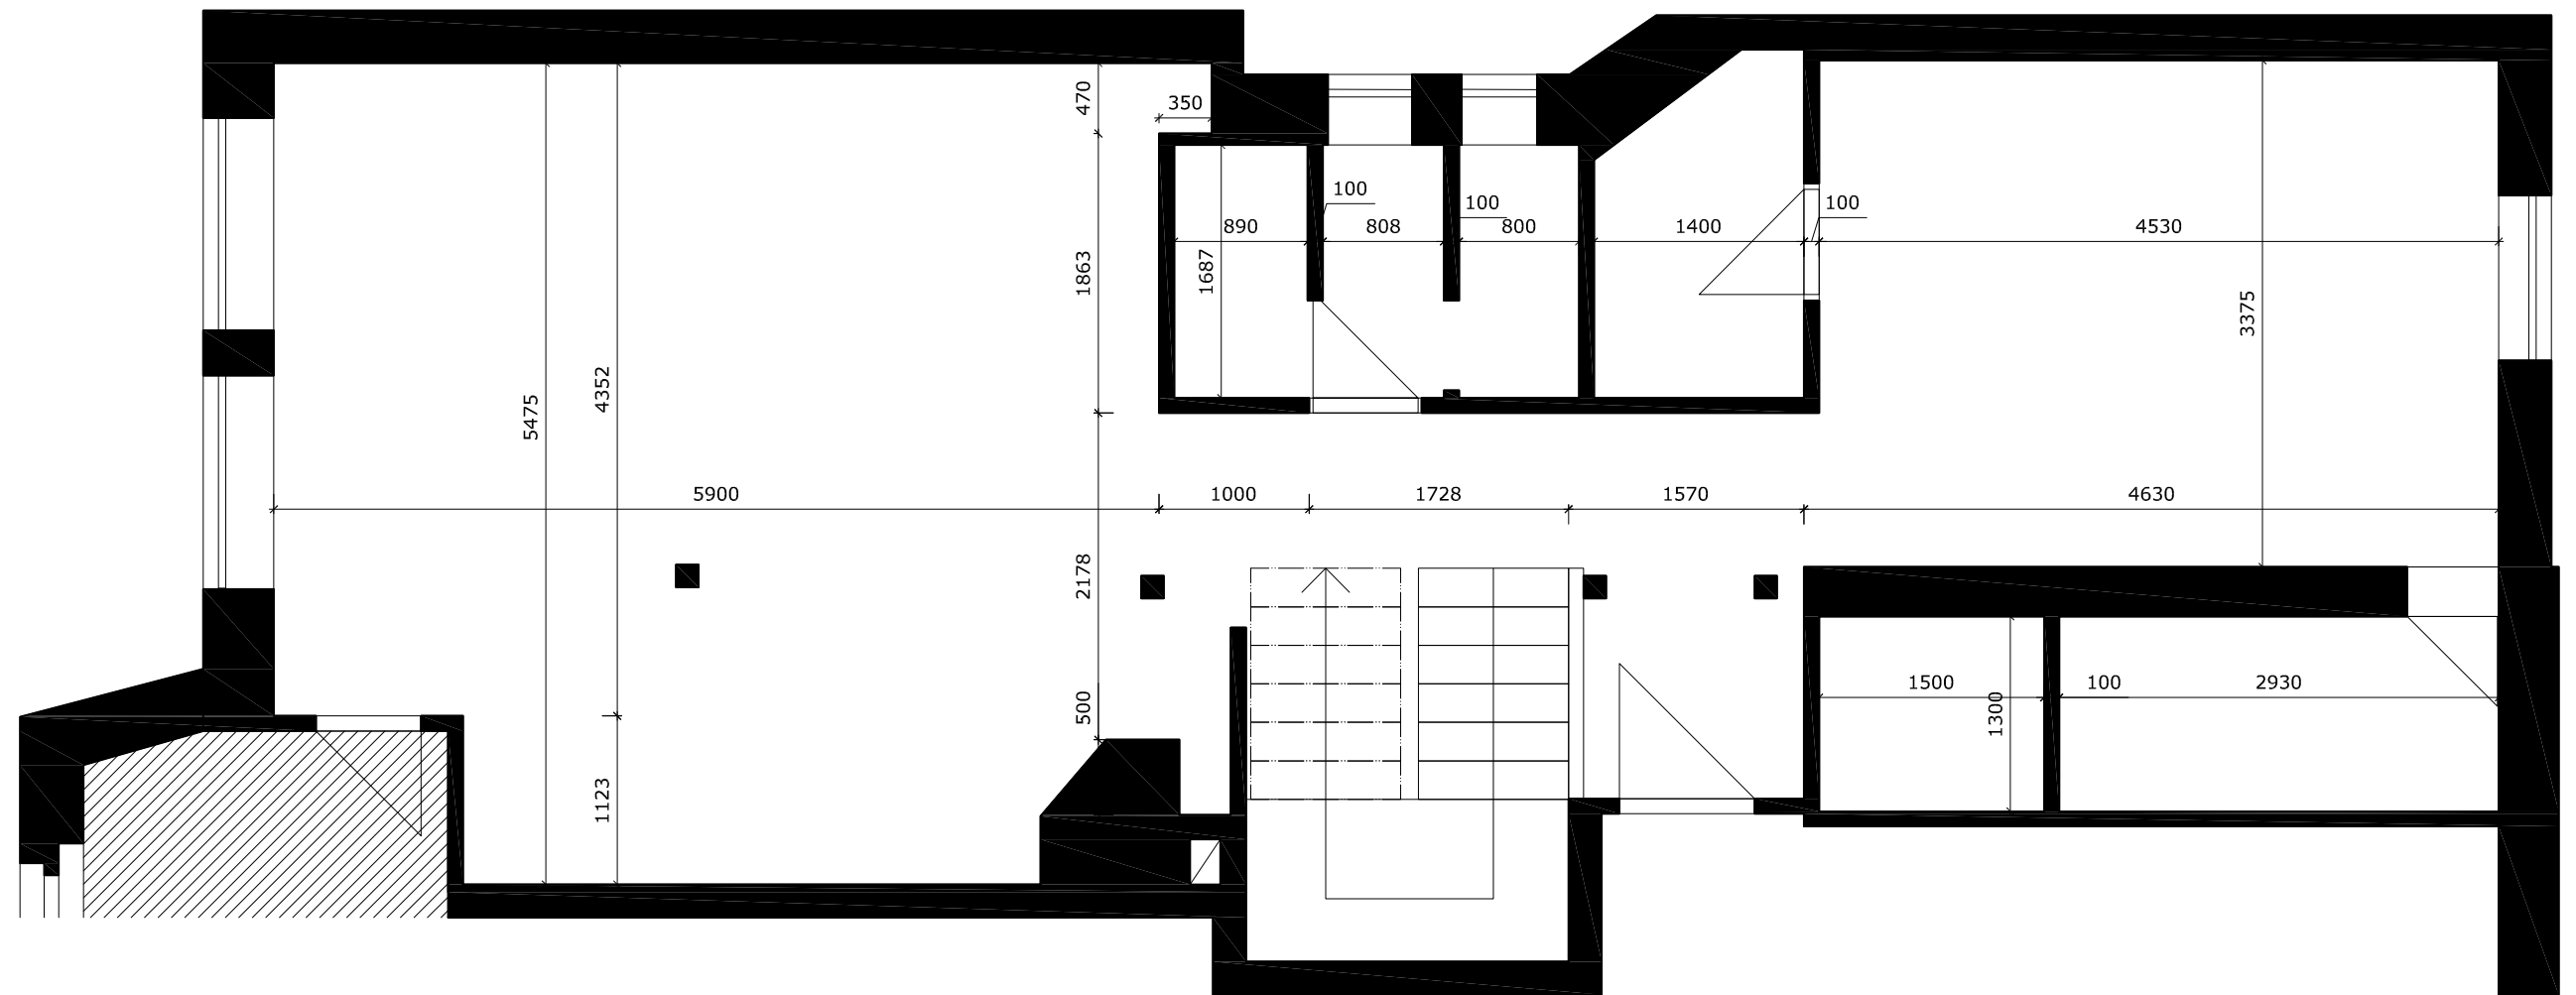

NÁVRH INTERIÉRU

“Podkrovní byt”

STÁVAJÍCÍ STAV

PŮDORYS

POZNÁMKY:

- WC geberit bude vsazen to vysekané díry do zdi.
- Schod pro zrealizování odtoku ze sprchového koutu.
- Hloubka ocel.polic u krbu bude záviset na stavu a pozice komína. Preferována bude varianta s hlubšími policemi.

BETONOVÝ OBKLAD COUNTRY 615

OBÝVACÍ POKOJ

kožená sedací souprava Carelli model 30042
délka 2018mm

OBKLAD COUNTRY 615

Materiály

Přírodní kravská kůže se srstí v barvě černo-bílé. Rozměr cca 220 x 210 (3,5 - 4,5 m²)