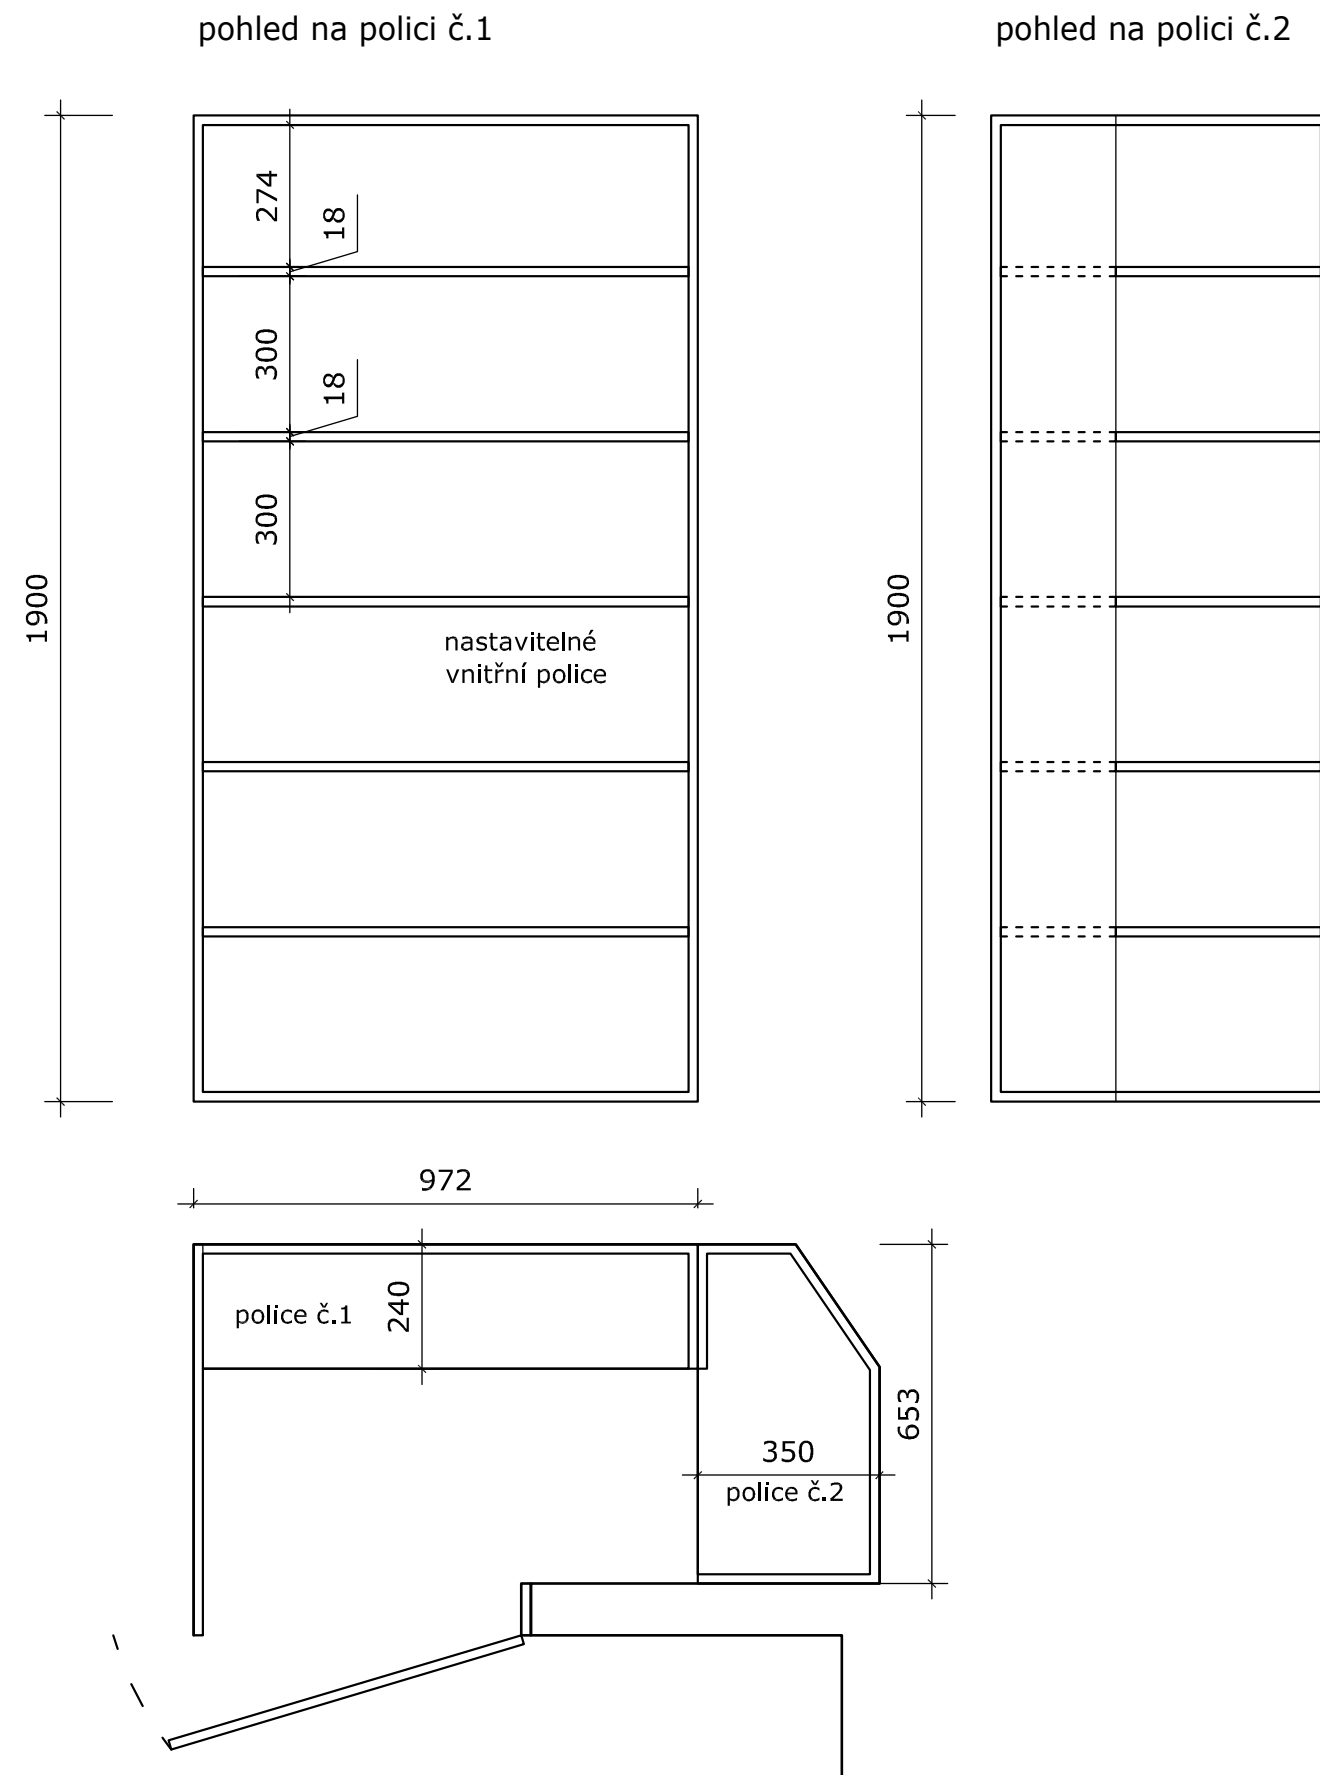

TV skříňka

Řez skříňkou

OBÝVACÍ POKOJ - pohled na stěnu s okny

SCHODIŠTĚ

Zábradlí v patře

Pohled na ramena schodiště

Koncová matice

Pohled od vchodu

KUCHYNĚ - pohled na kuchyňský ostrůvek

pohled boční od stolu

pohled boční od lednice

pohled čelní

2x zásuvka
na boku ostrůvku

800

900

bezúchytkový
systém
průběžná hrana
vyfrézovaná do
mdf desky

otvírání pto

KUCHYNĚ - pohled na potravinovou skříň a lednici

Návrh vychází z přeložených rozměrů lednice od klienta
Rozměry lednice: 178x92x72cm

KUCHYNĚ - potravinová skříň

DVÍŘKA SE SCHODY DO KOMORY

KUCHYNĚ