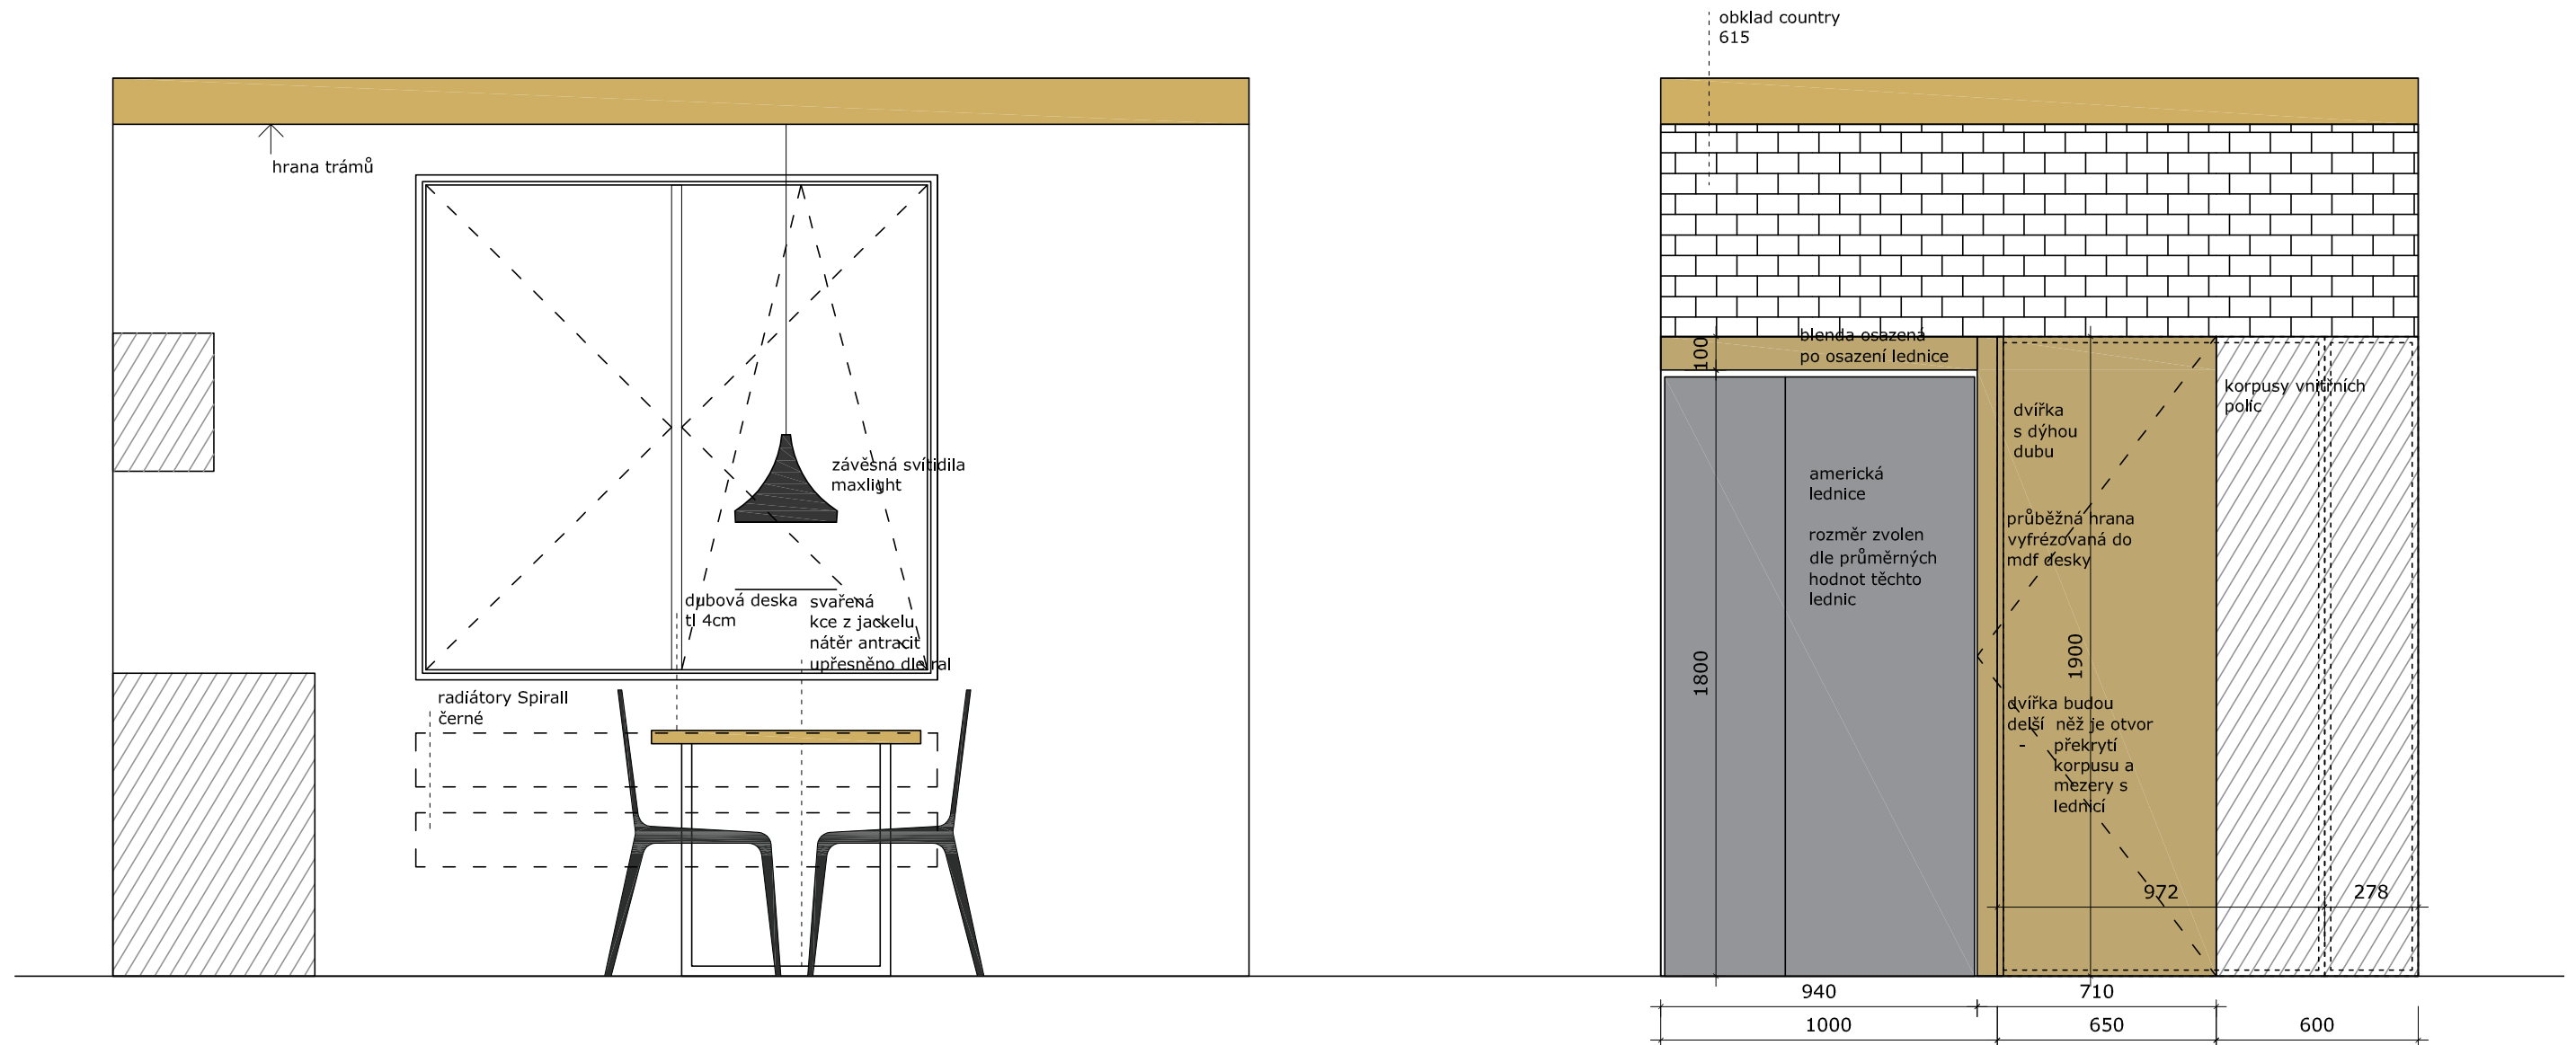

TV skříňka

Řez skříňkou

OBÝVACÍ POKOJ - pohled na stěnu s okny

SCHODIŠTĚ

Zábradlí v patře

Pohled na ramena schodiště

Koncová matice

Pohled od vchodu

KUCHYNĚ - pohled na kuchyňský ostrůvek

pohled boční od stolu

pohled boční od lednice

pohled čelní

2x zásuvka
na boku ostrůvku

800

900

bezúchytkový
systém
průběžná hrana
vyfrézovaná do
mdf desky

otvírání pto

KUCHYNĚ - pohled na potravinovou skříň a lednici

Návrh vychází z přeložených rozměrů lednice od klienta
Rozměry lednice: 178x92x72cm

KUCHYNĚ - potravinová skříň

DVÍŘKA SE SCHODY DO KOMORY

KUCHYNĚ