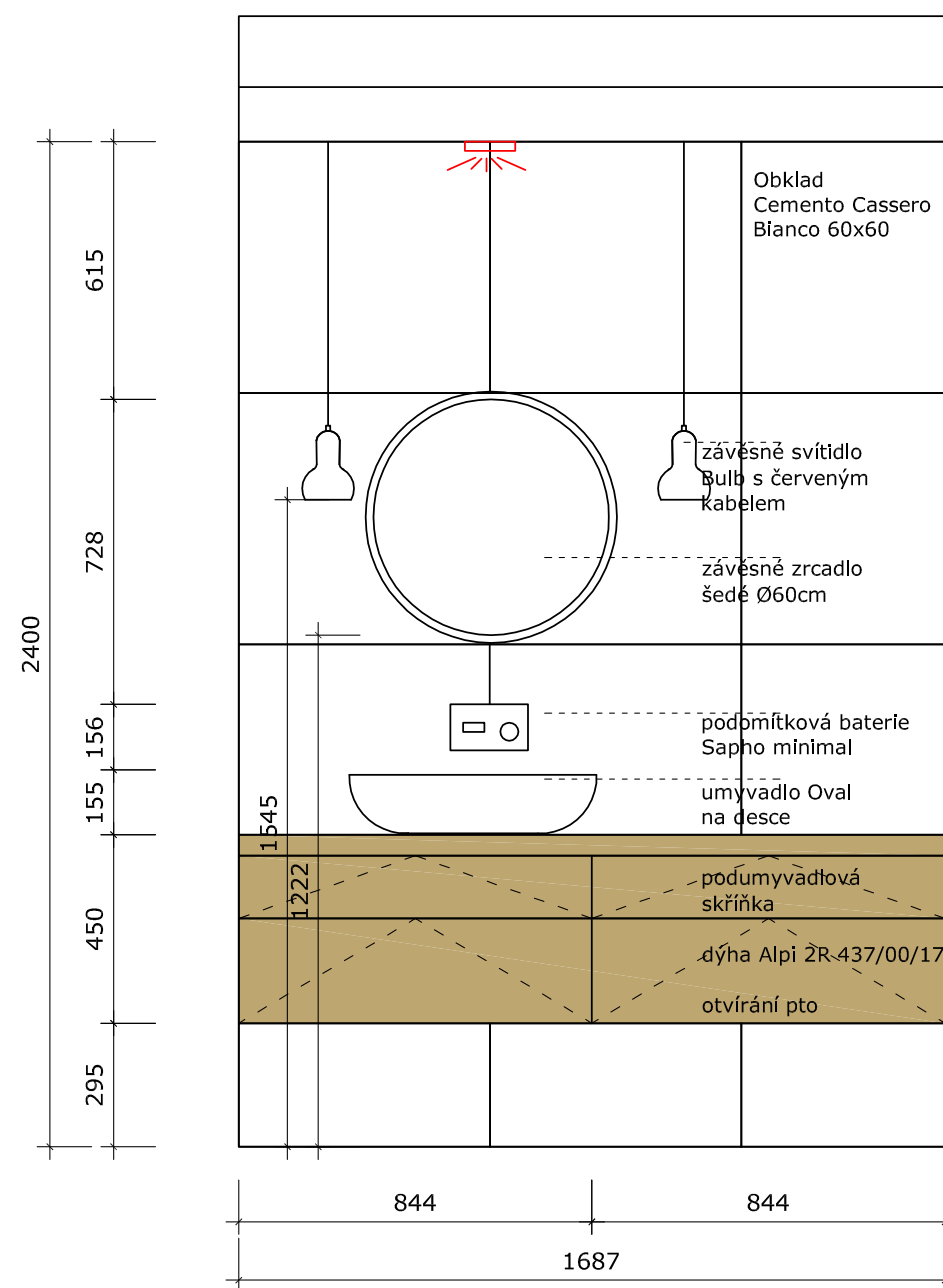

otvírání pto

KUCHYNĚ - pohled na potravinovou skříň a lednici

Návrh vychází z přeložených rozměrů lednice od klienta
Rozměry lednice: 178x92x72cm

KUCHYNĚ - potravinová skříň

DVÍŘKA SE SCHODY DO KOMORY

KUCHYNĚ

OBKLAD: cemento caserro bianco 60x60

PODLAHA: cemetová stěrka ral 000 65 00

Materiál pro podumyvadlovou skříň
dýha Alpi 2R 437/00/Y17

schema zabudování wc do stěny

KOUPELNA - POHLEDY

TV skříňka

Řez skříňkou

KOUPELNA - POHLEDY

KOUPELNA - ZAŘIZOVANÍ PŘEDMĚTY

SVÍTIDLA

Závěsné svítidlo u zrcadla

Venkovní stropní svítidlo Rendl - MERIDO R10430

ovládací tlačítko pro WC

ZAŘIZOVACÍ PŘEDMĚTY

Sapho MINIMAL podomítková umyvadlová baterie, nerez (MI004)

Sapho JUSTIME bidetová sprcha s držákem, chrom

PODLAHA: cemetová stěrka ral 000 65 00

KOUPELNA - SPRCHA

Skleněná zástěna LAGOS 100x195cm
přichycená tyčí do stěny

průměr 60cm

ALCA-PURE-1450M rošt podlahového
žlabu matný (PURE-1450M) - ALCA-
PLAST