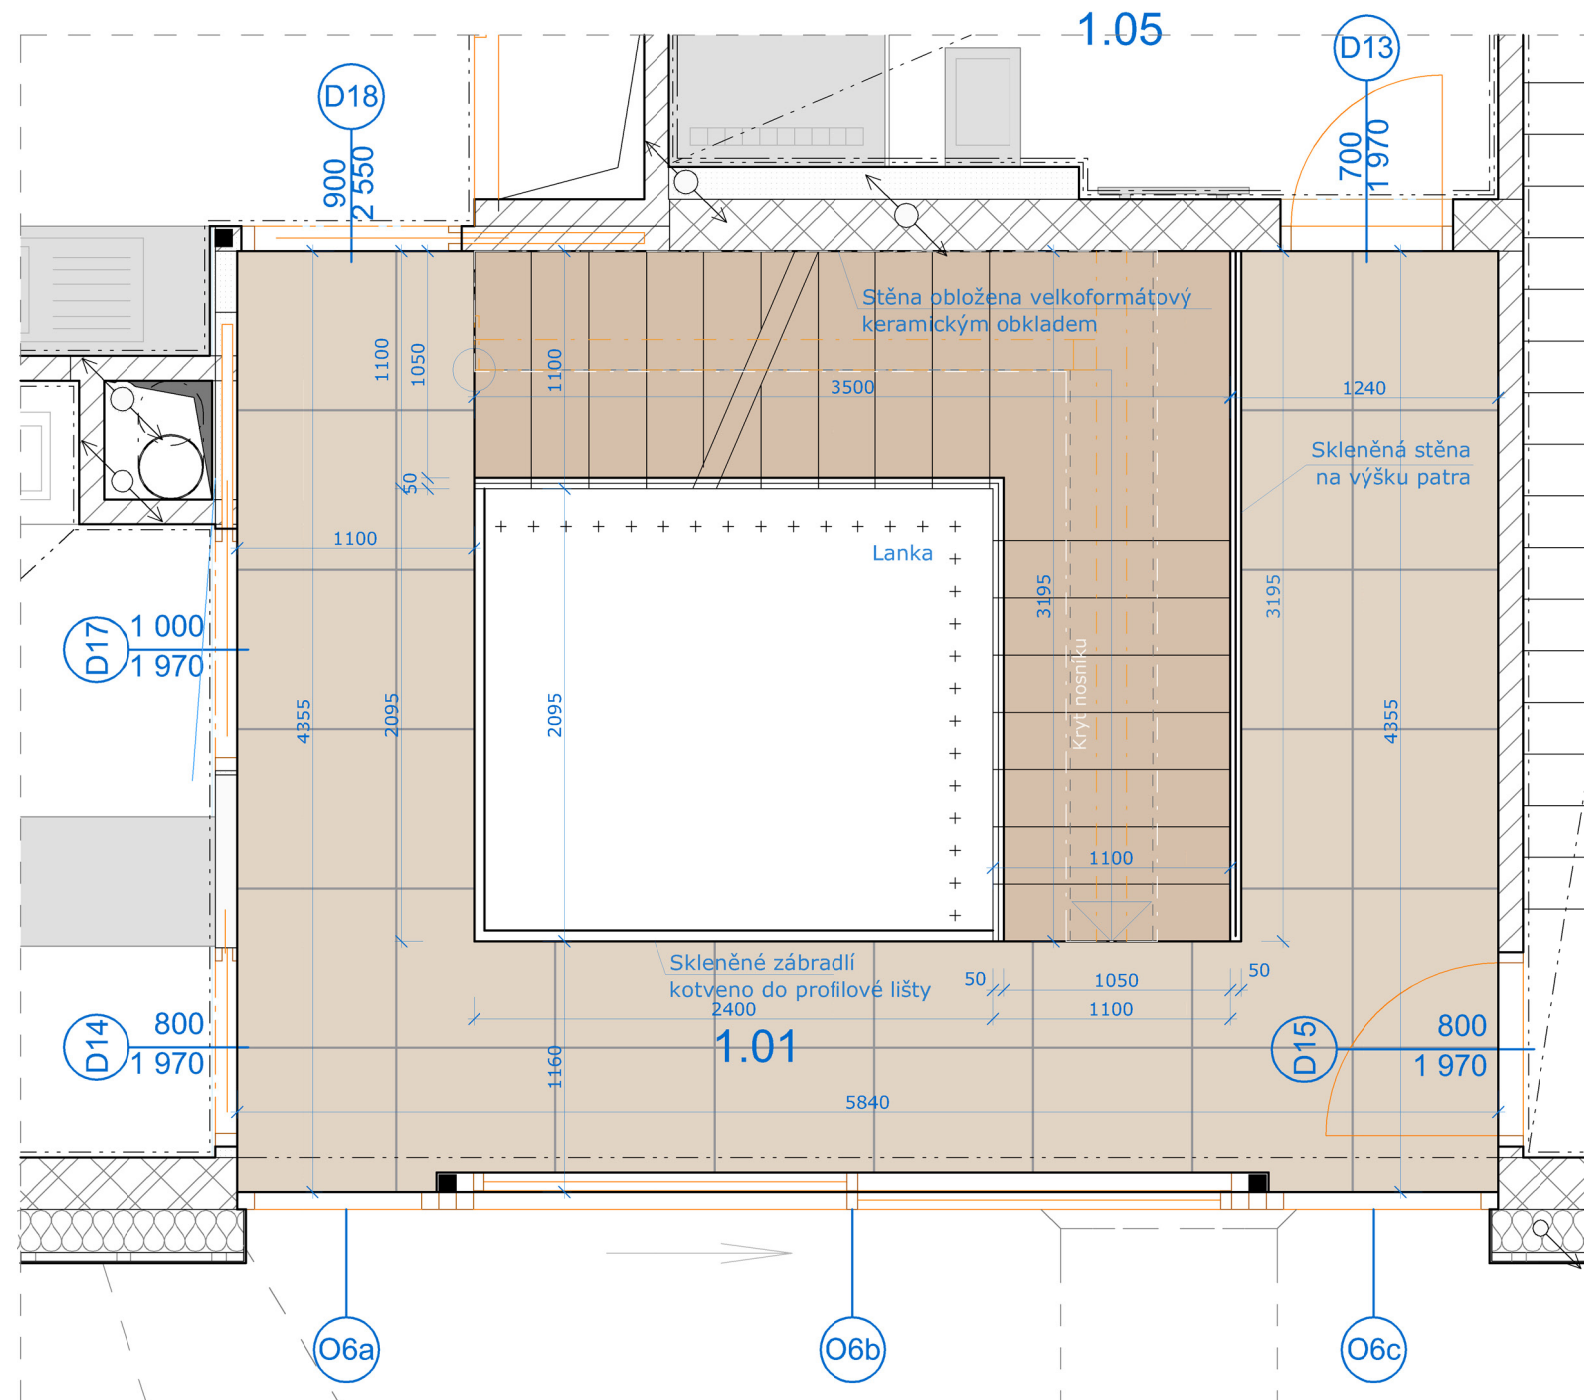

PŮDORYS 1NP_PODLAHA