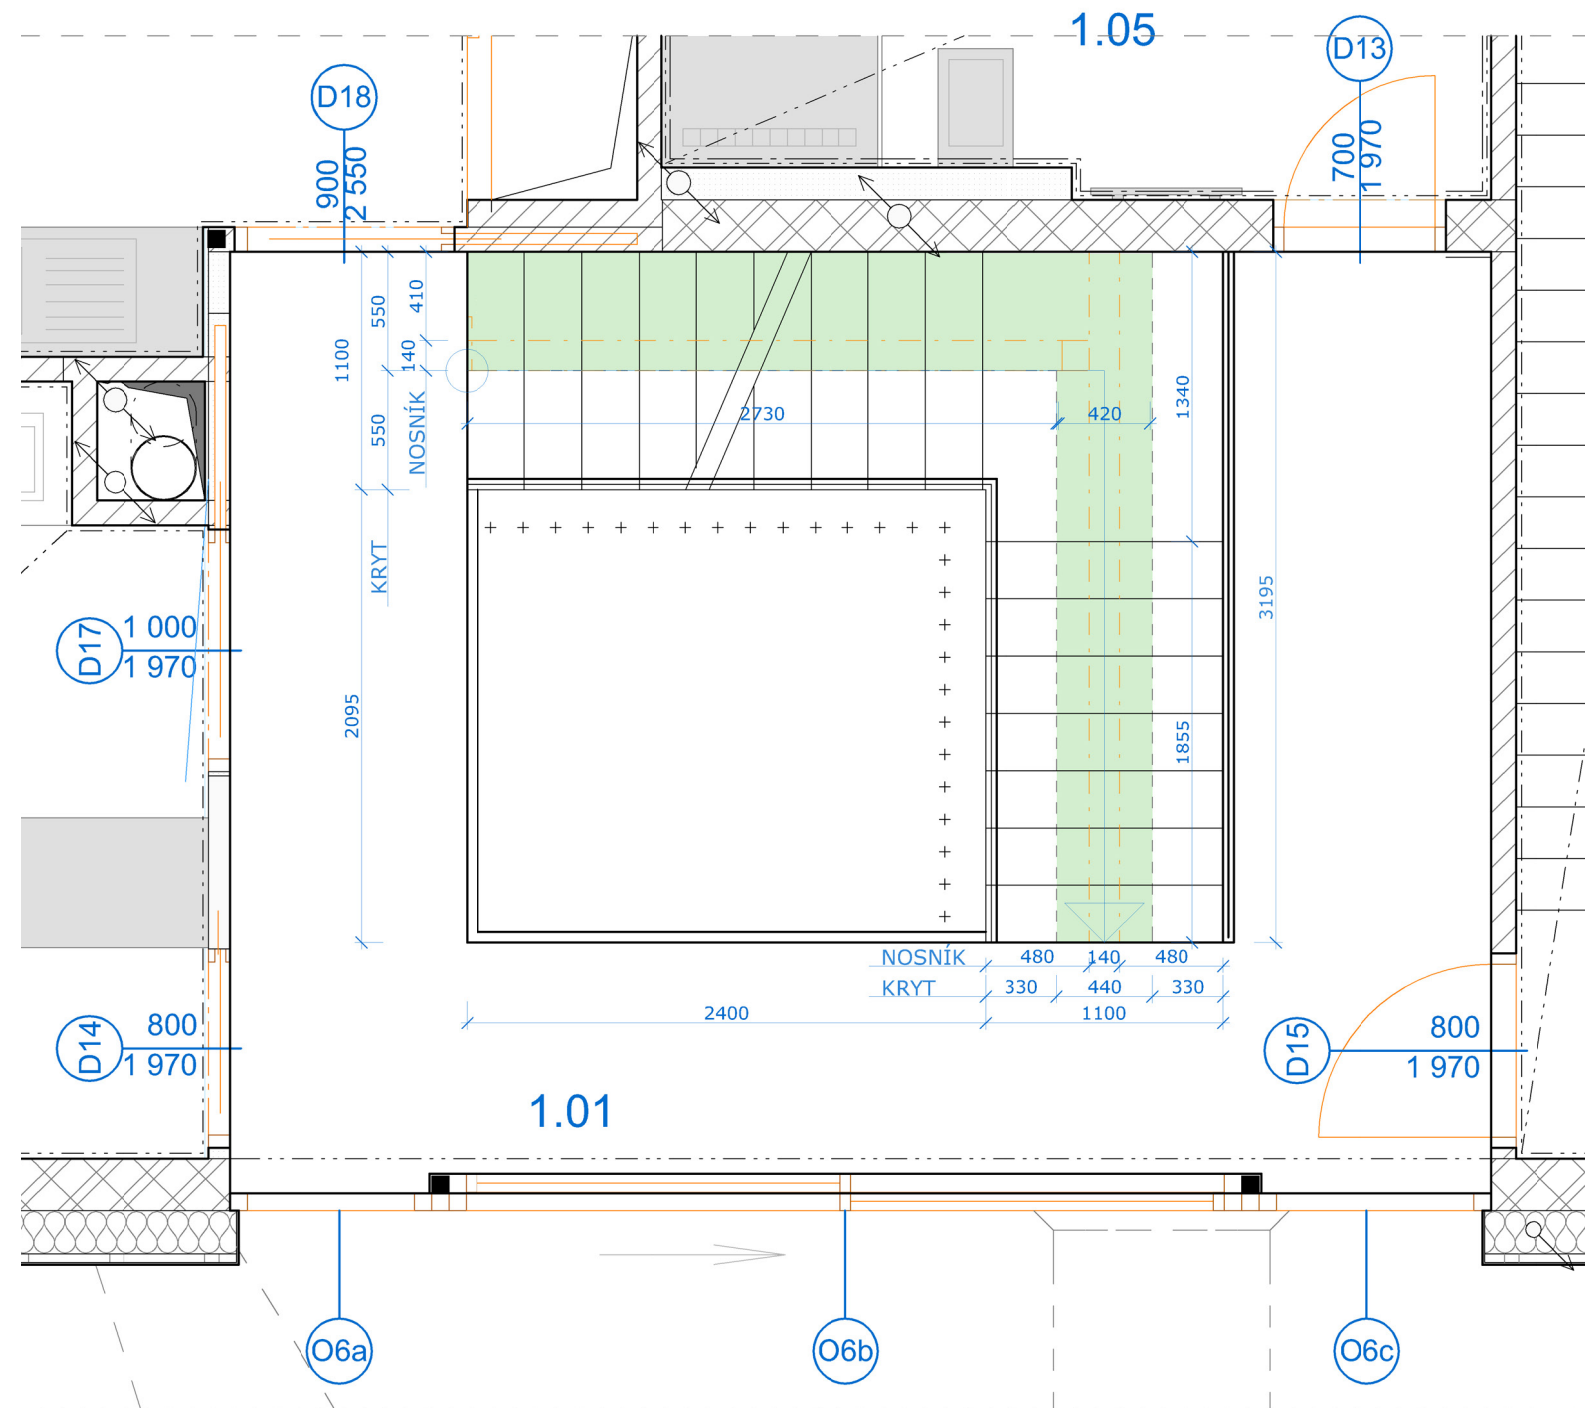

PŮDORYS 1NP_ ZAZNAČENÍ NOSNÍKU S NEREZOVÝM KRYTEM