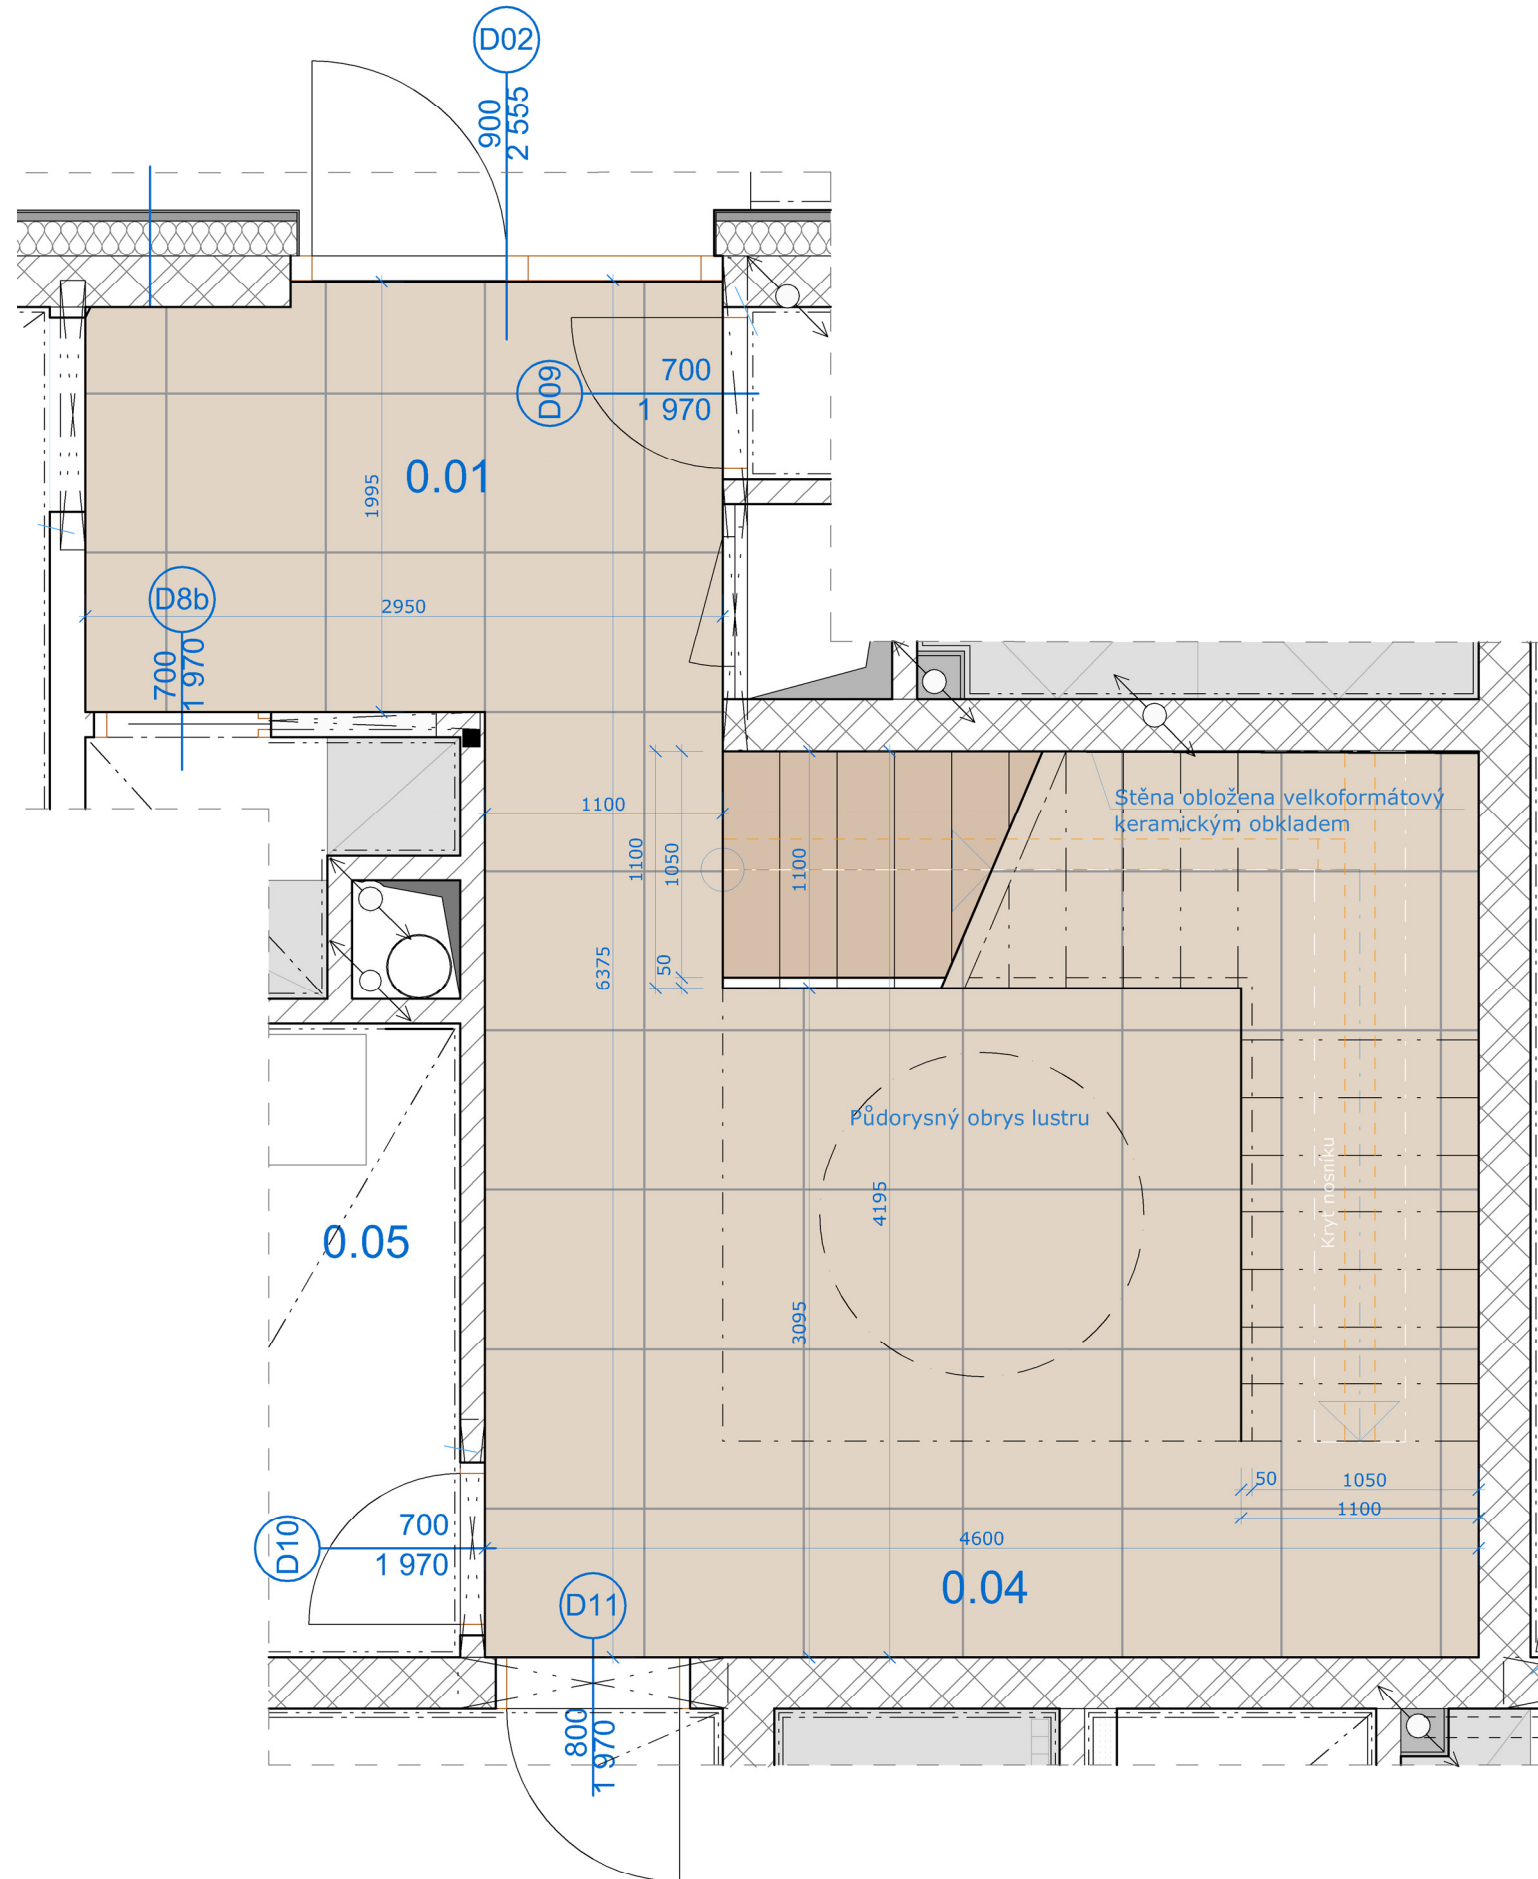

PŮDORYS 1PP_ ZAZNAČENÍ NOSNÍKU S NEREZOVÝM KRYTEM

PŮDORYS 1NP_ ZAZNAČENÍ NOSNÍKU S NEREZOVÝM KRYTEM

PŮDORYS 2NP_ ZAZNAČENÍ NOSNÍKU S NEREZOVÝM KRYTEM

PŮDORYS 1PP_PODLAHA

PŮDORYS 1NP_PODLAHA

PŮDORYS 2NP_PODLAHA

PŮDORYS 3NP_PODLAHA

POHLED 1

POHLED 2

POHLED 3

OSVĚTLENÍ SCHODŮ

Barevný RGB LED pásek, napojený na pohybové čidlo pro možnost osvětlovat každý schod zvlášť.

SCHÉMATICKÝ DETAIL - ZABUDOVANÝ LED PÁSEK V KRYTU NOSNÍKU

SCHÉMATICKÝ DETAIL - SCHODIŠTĚ

SCHÉMATICKÝ DETAIL - UCHYCENÍ ZÁBRADLÍ V PATŘE

MATERIÁLOVÁ BAREVNICE

OBLOŽENÍ STĚNY

Dwell Brown - pololesk 75x150 cm

DLAŽBA

Marvel Moon - lesk, 75x75 cm

DŘEVĚNÉ OBLOŽENÍ

/ zavěšeny na transparentním lanku

str. 15/ 24

VODNÍ PRVEK

VODNÍ PRVEK

POHLED ČELNÍ

VODNÍ PRVEK

POHLED ČELNÍ

SCHÉMATICKÝ DETAIL - VODNÍ CLONA