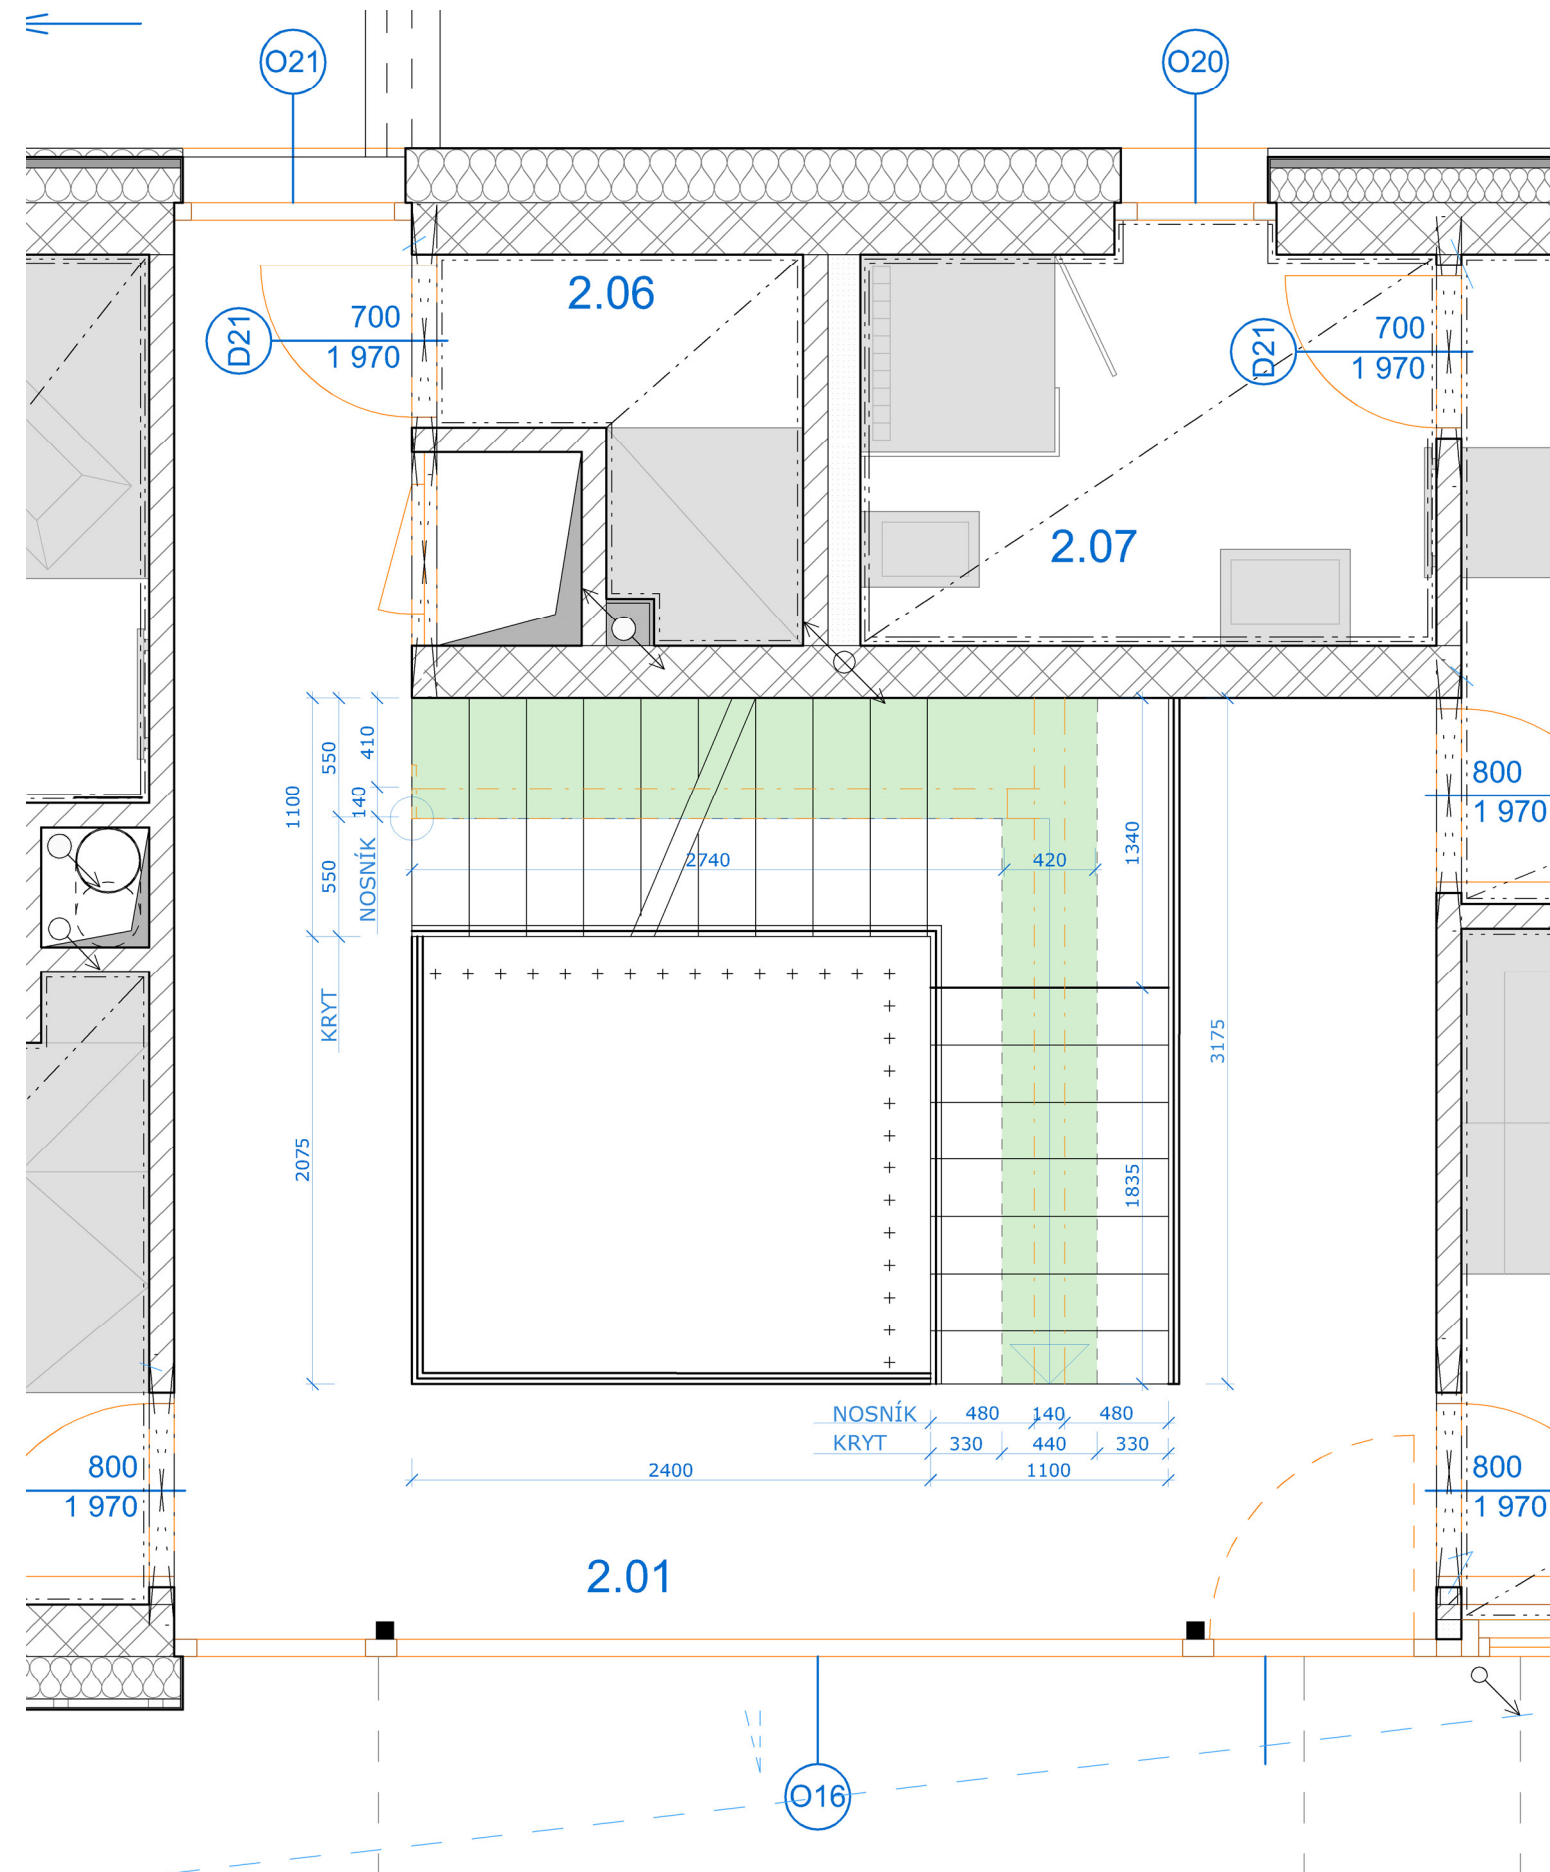

PŮDORYS 2NP_ ZAZNAČENÍ NOSNÍKU S NEREZOVÝM KRYTEM