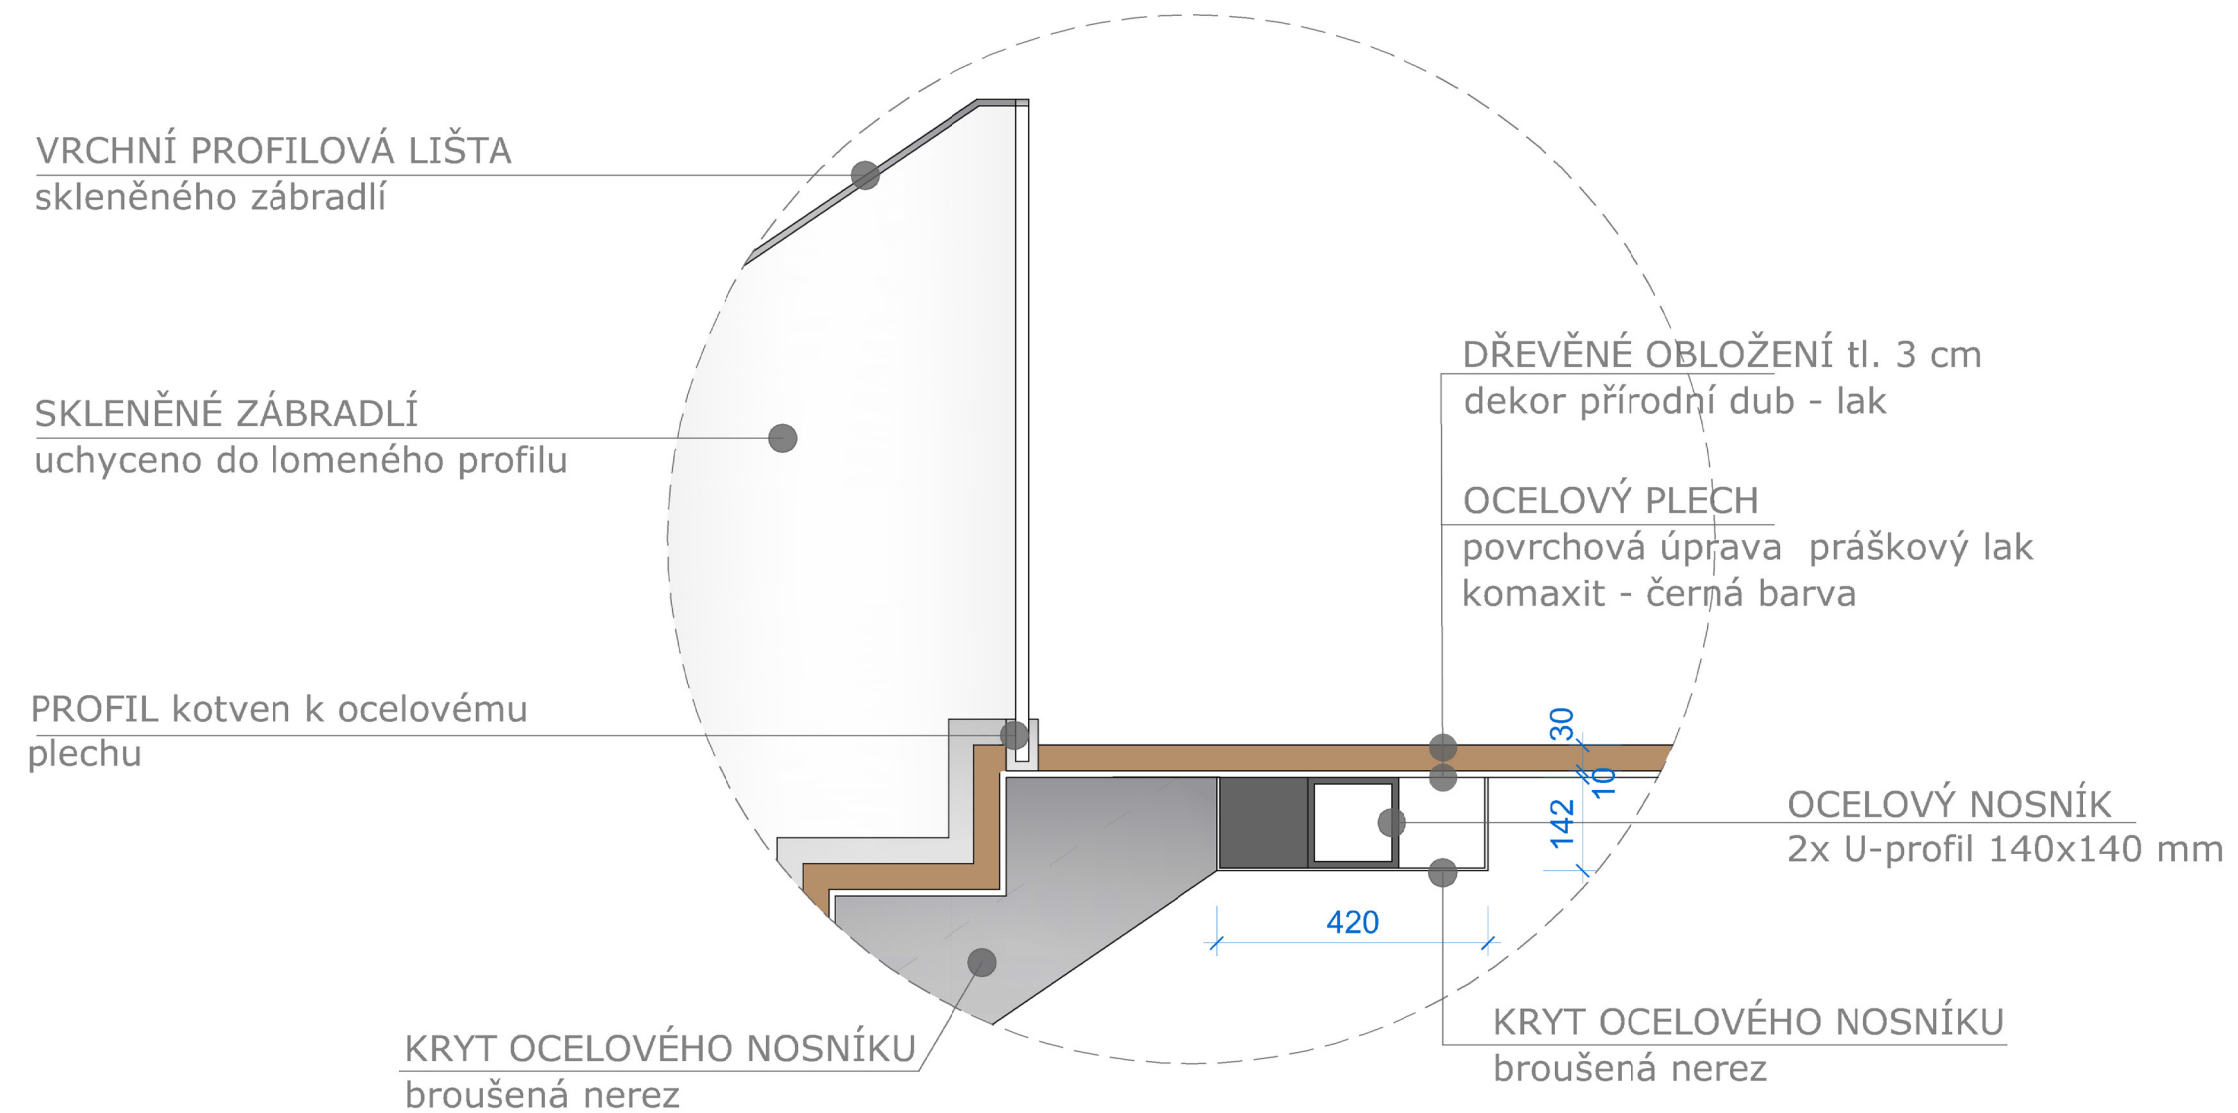

PŮDORYS 3NP_PODLAHA

POHLED 1

POHLED 2

POHLED 3

OSVĚTLENÍ SCHODŮ

Barevný RGB LED pásek, napojený na pohybové čidlo pro možnost osvětlovat každý schod zvlášť.

SCHÉMATICKÝ DETAIL - ZABUDOVANÝ LED PÁSEK V KRYTU NOSNÍKU

SCHÉMATICKÝ DETAIL - SCHODIŠTĚ

SCHÉMATICKÝ DETAIL - UCHYCENÍ ZÁBRADLÍ V PATŘE

MATERIÁLOVÁ BAREVNICE

OBLOŽENÍ STĚNY

Dwell Brown - pololesk 75x150 cm

DLAŽBA

Marvel Moon - lesk, 75x75 cm

DŘEVĚNÉ OBLOŽENÍ

/ zavěšeny na transparentním lanku

str. 15/ 24

VODNÍ PRVEK

VODNÍ PRVEK

POHLED ČELNÍ

VODNÍ PRVEK

POHLED ČELNÍ

SCHÉMATICKÝ DETAIL - VODNÍ CLONA