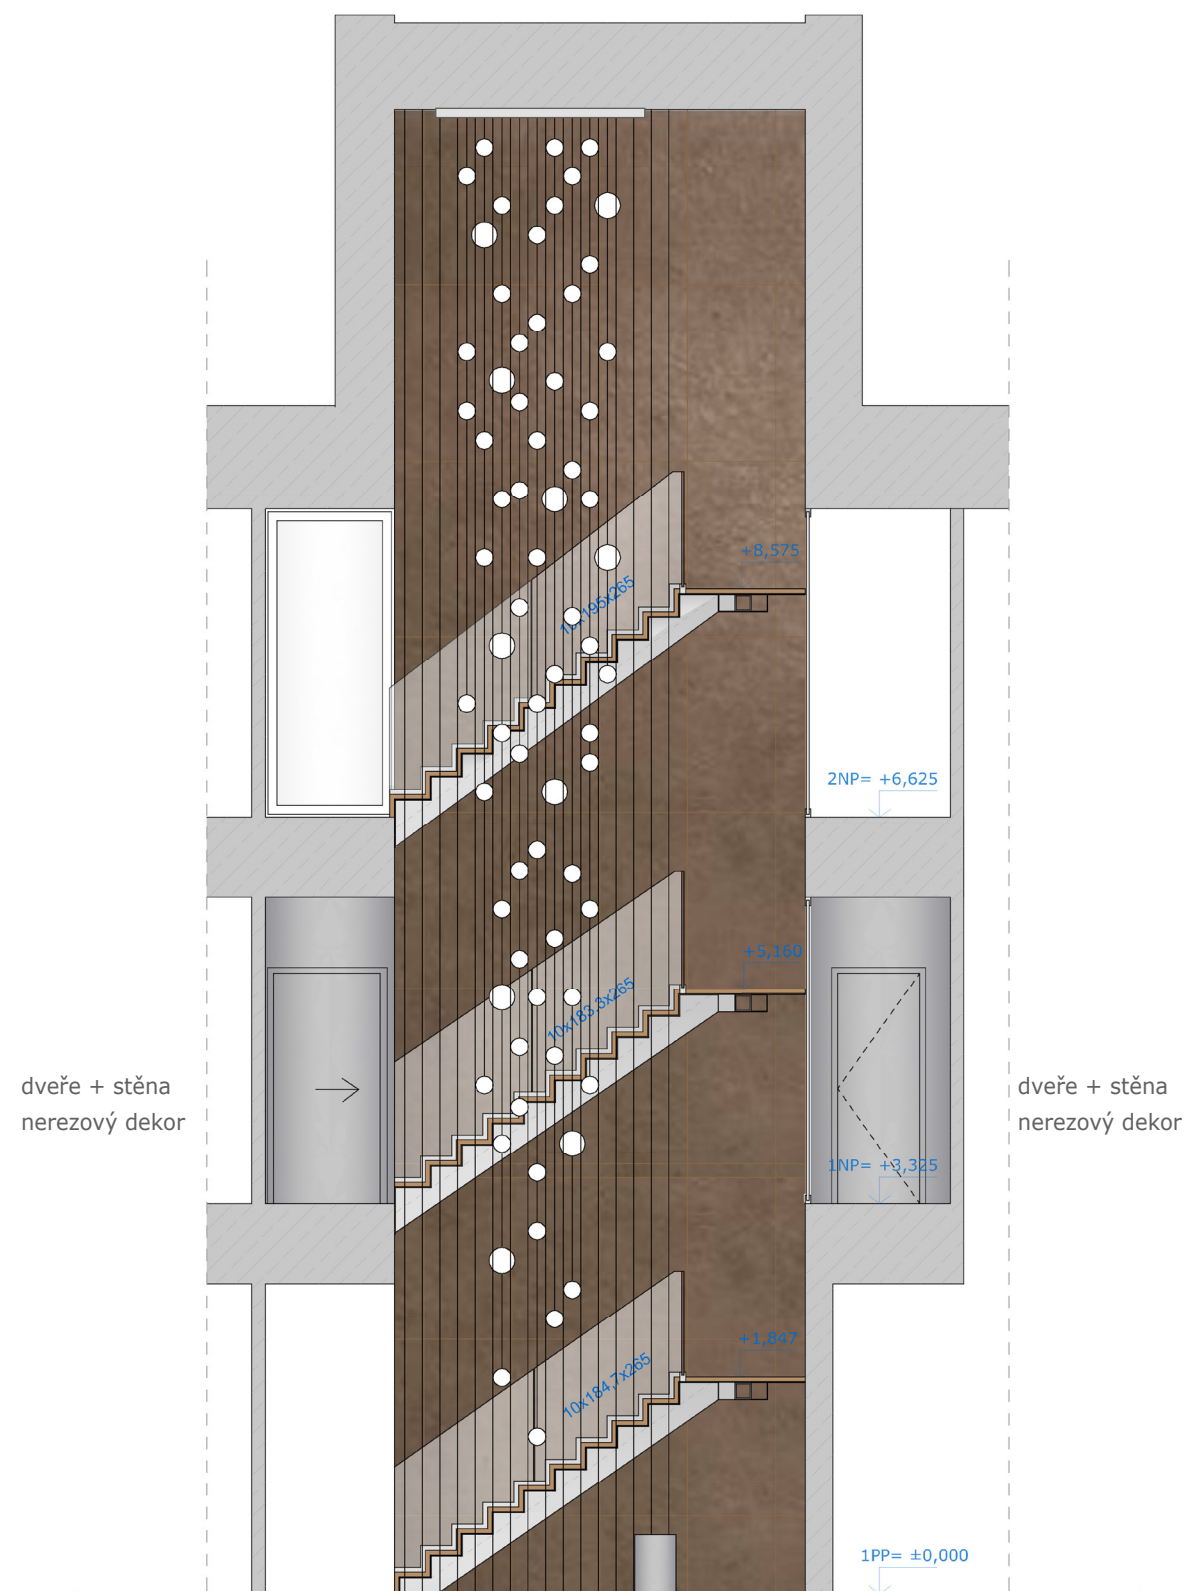

PŮDORYS 3NP_PODLAHA

POHLED 1

POHLED 2

POHLED 3

OSVĚTLENÍ SCHODŮ

Barevný RGB LED pásek, napojený na pohybové čidlo pro možnost osvětlovat každý schod zvlášť.

SCHÉMATICKÝ DETAIL - ZABUDOVANÝ LED PÁSEK V KRYTU NOSNÍKU

SCHÉMATICKÝ DETAIL - SCHODIŠTĚ

SCHÉMATICKÝ DETAIL - UCHYCENÍ ZÁBRADLÍ V PATŘE

MATERIÁLOVÁ BAREVNICE

OBLOŽENÍ STĚNY

Dwell Brown - pololesk 75x150 cm

DLAŽBA

Marvel Moon - lesk, 75x75 cm

DŘEVĚNÉ OBLOŽENÍ

tl. 3 cm, dekor přírodní dub - lak

OCELOVÝ PLECH

povrchová úprava - Komaxit, černá

NEREZOVÉ PROFILY

povrchová úprava - broušená nerez

REFERENČNÍ PŘÍKLAD SCHODŮ

REFERENČNÍ PŘÍKLAD CENTRÁLNÍHO OSVĚTLENÍ

LUSTR Z BANĚK / průměr baněk 15 a 22 cm

/ zavěšeny na transparentním lanku

str. 15/ 24

VODNÍ PRVEK

VODNÍ PRVEK

POHLED ČELNÍ

VODNÍ PRVEK

POHLED ČELNÍ

SCHÉMATICKÝ DETAIL - VODNÍ CLONA