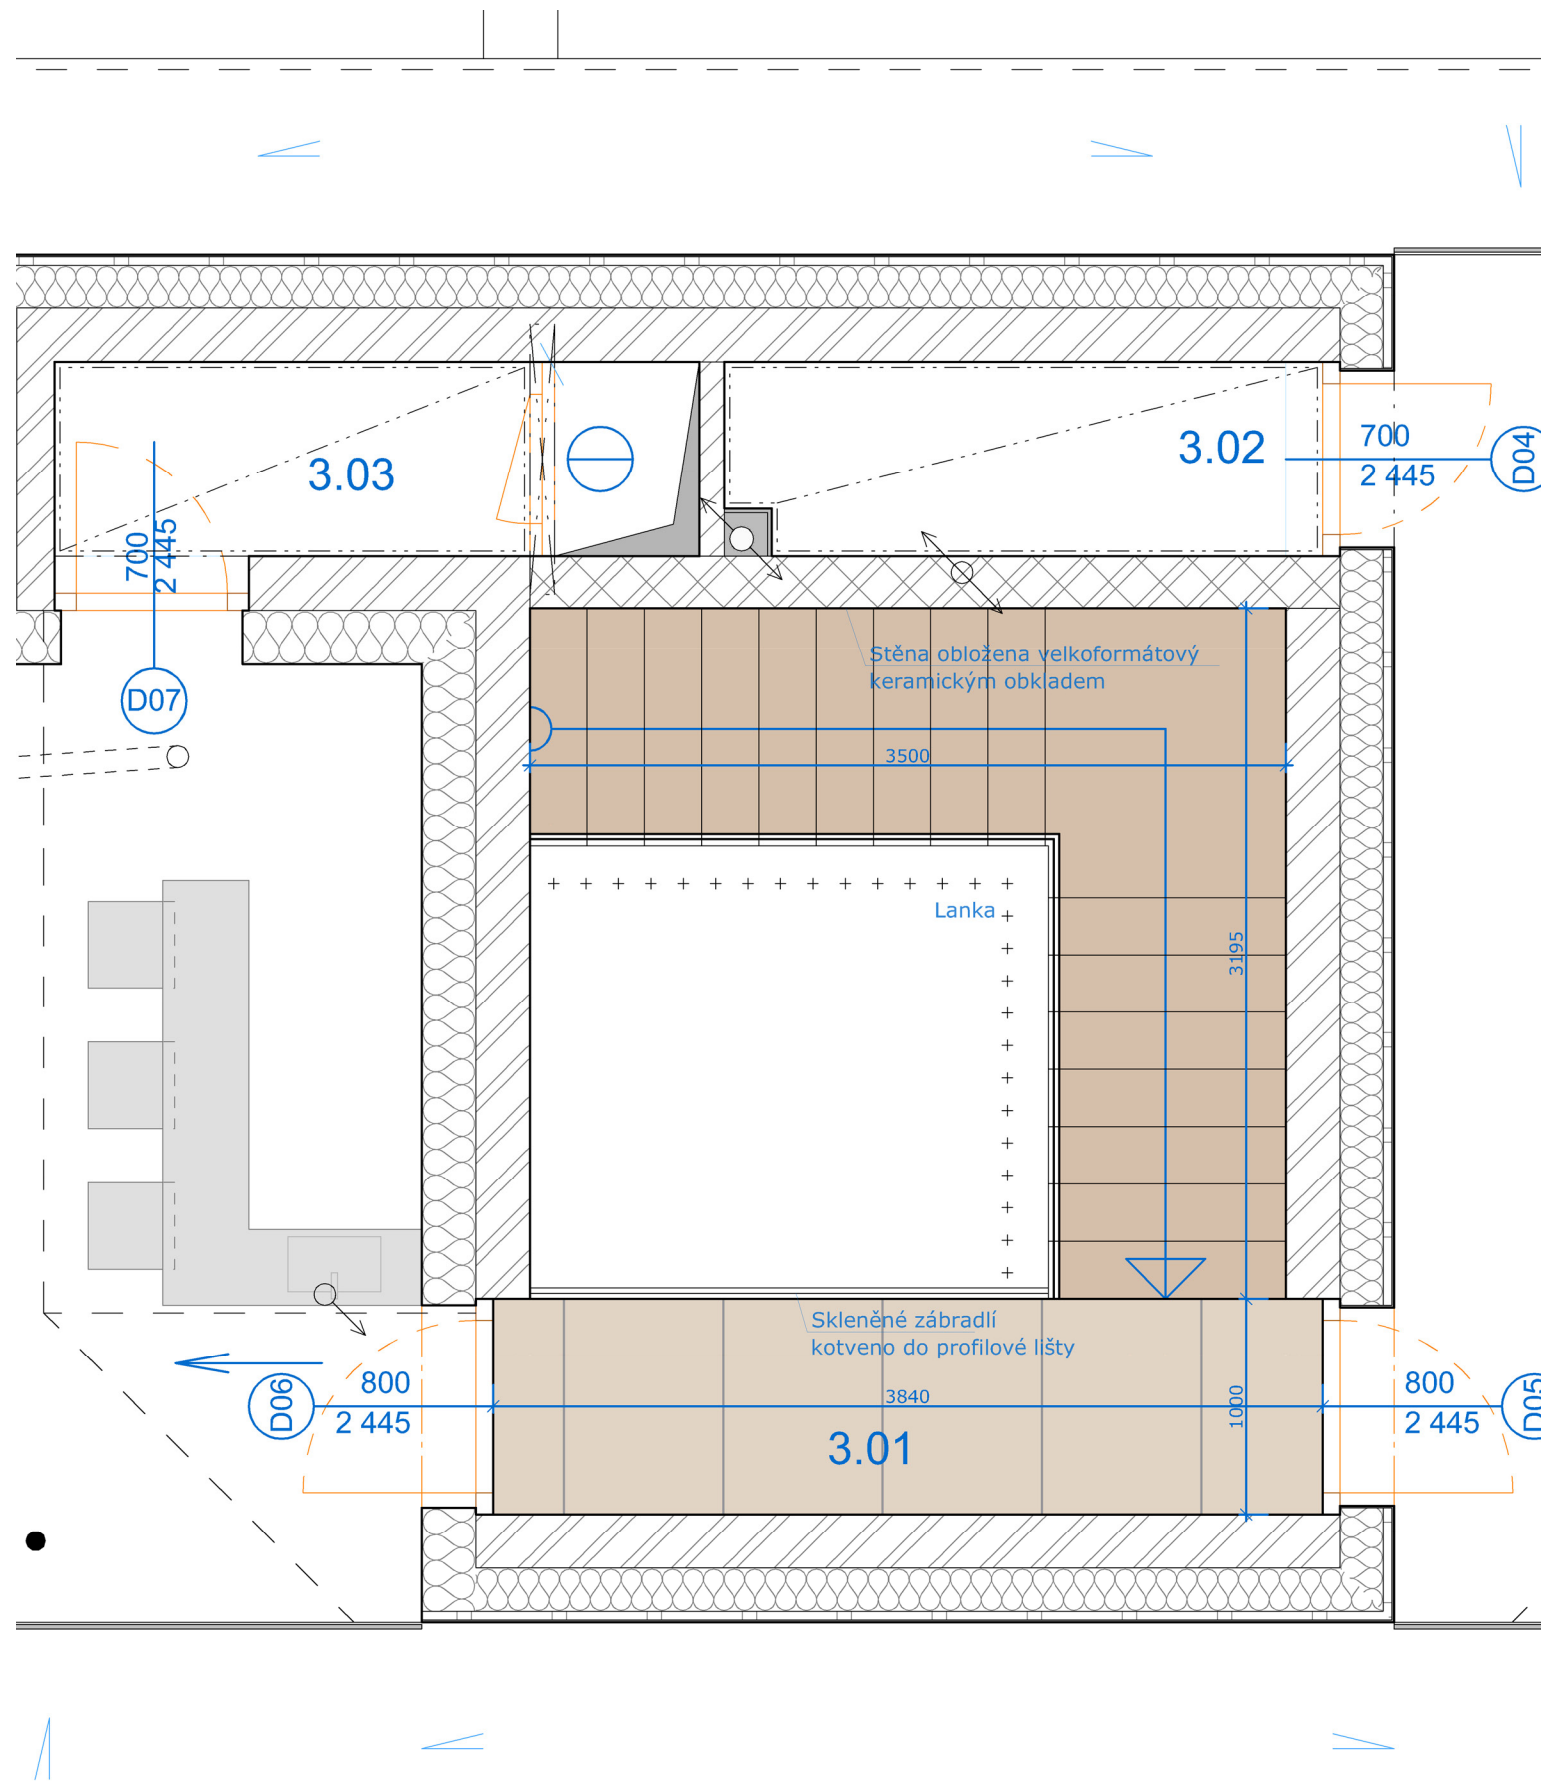

PŮDORYS 1PP_ ZAZNAČENÍ NOSNÍKU S NEREZOVÝM KRYTEM

PŮDORYS 1NP_ ZAZNAČENÍ NOSNÍKU S NEREZOVÝM KRYTEM

PŮDORYS 2NP_ ZAZNAČENÍ NOSNÍKU S NEREZOVÝM KRYTEM

PŮDORYS 1PP_PODLAHA

PŮDORYS 1NP_PODLAHA

PŮDORYS 2NP_PODLAHA

PŮDORYS 3NP_PODLAHA

POHLED 1

POHLED 2

POHLED 3

OSVĚTLENÍ SCHODŮ

Barevný RGB LED pásek, napojený na pohybové čidlo pro možnost osvětlovat každý schod zvlášť.

SCHÉMATICKÝ DETAIL - ZABUDOVANÝ LED PÁSEK V KRYTU NOSNÍKU

SCHÉMATICKÝ DETAIL - SCHODIŠTĚ

SCHÉMATICKÝ DETAIL - UCHYCENÍ ZÁBRADLÍ V PATŘE

MATERIÁLOVÁ BAREVNICE

OBLOŽENÍ STĚNY

Dwell Brown - pololesk 75x150 cm

DLAŽBA

Marvel Moon - lesk, 75x75 cm

DŘEVĚNÉ OBLOŽENÍ

/ zavěšeny na transparentním lanku

str. 15/ 24

VODNÍ PRVEK

VODNÍ PRVEK

POHLED ČELNÍ

VODNÍ PRVEK

POHLED ČELNÍ

SCHÉMATICKÝ DETAIL - VODNÍ CLONA