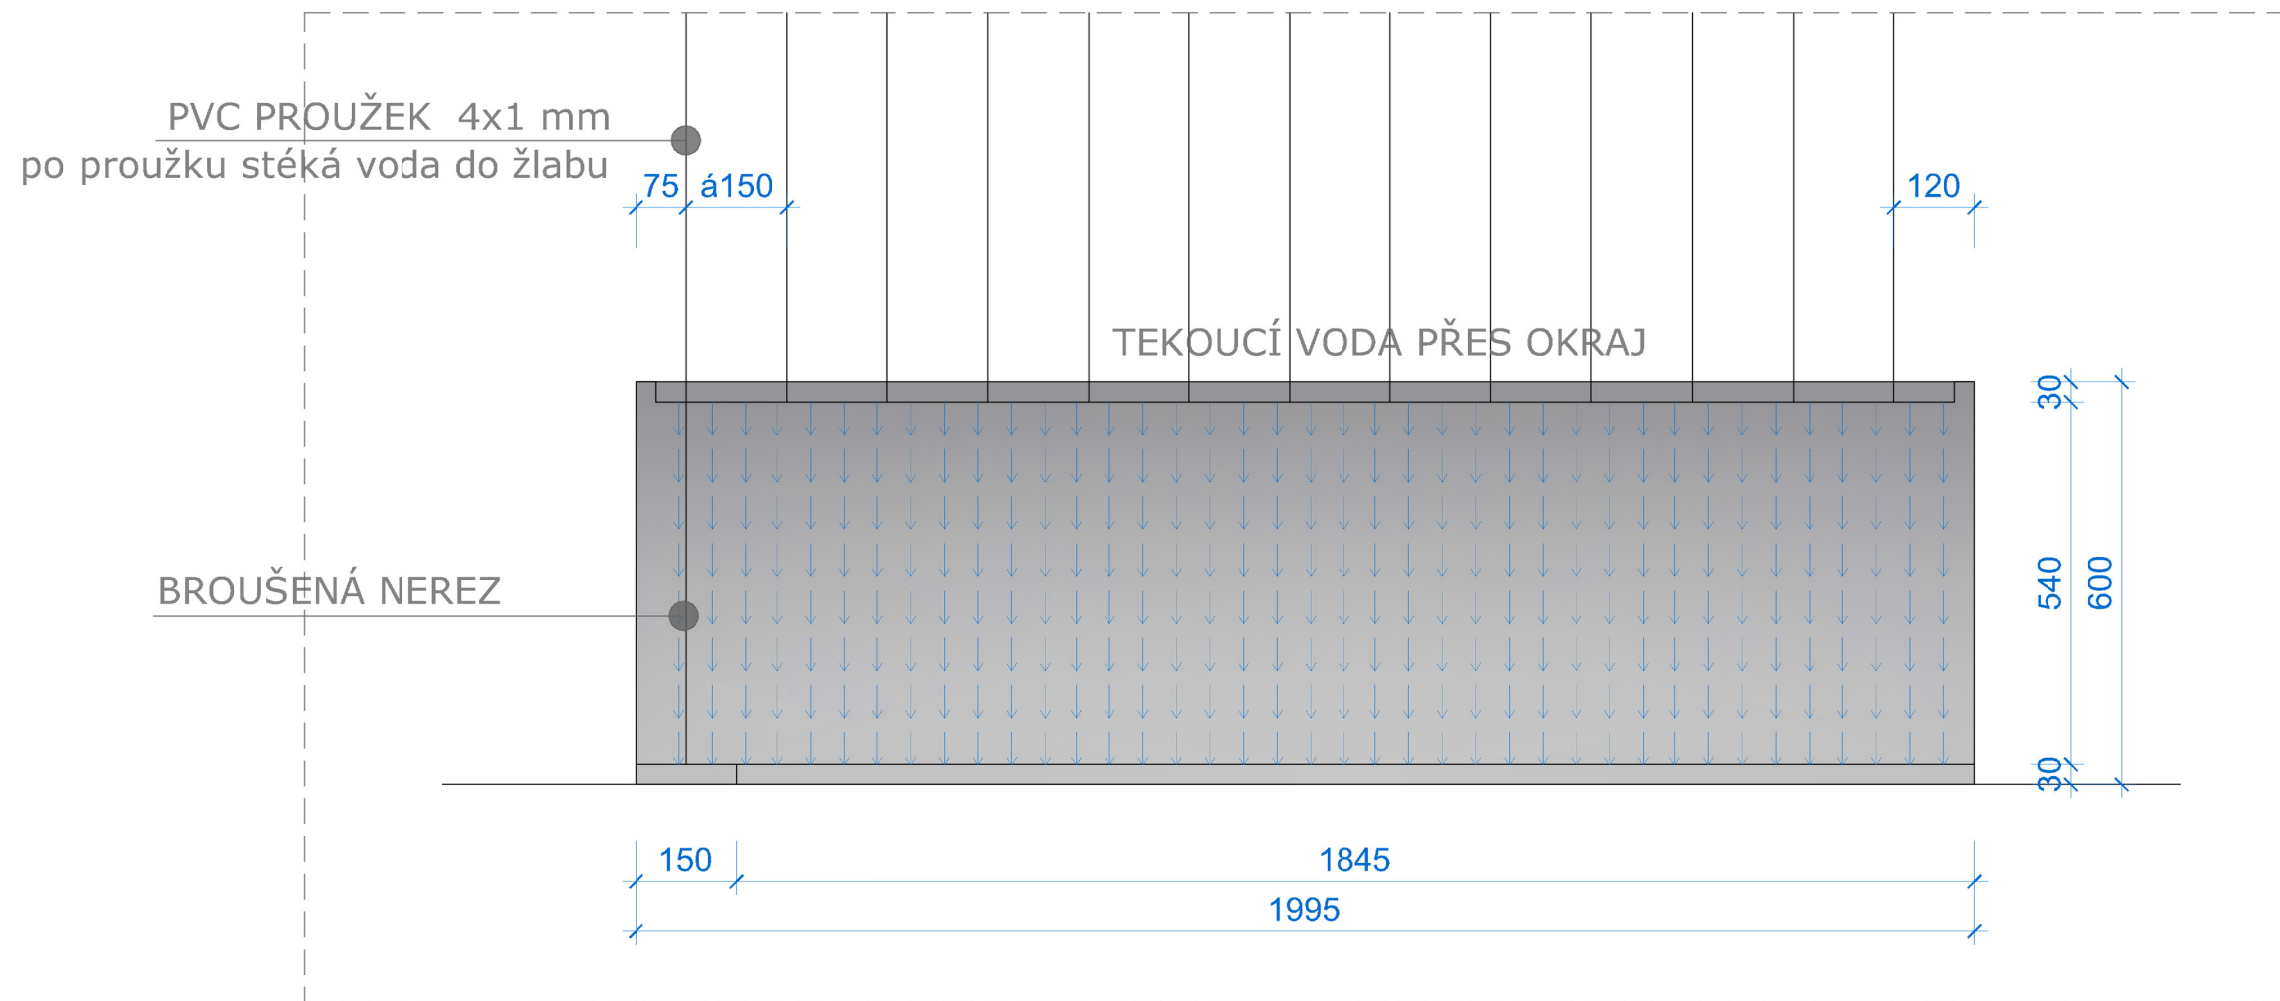

/ zavěšeny na transparentním lanku

str. 15/ 24

VODNÍ PRVEK

VODNÍ PRVEK

POHLED ČELNÍ

VODNÍ PRVEK

POHLED ČELNÍ

SCHÉMATICKÝ DETAIL - VODNÍ CLONA

REFERENČNÍ PŘÍKLAD VODNÍ CLONY

Vodní clona v prostoru

Systémové osvětlení vodního prvku