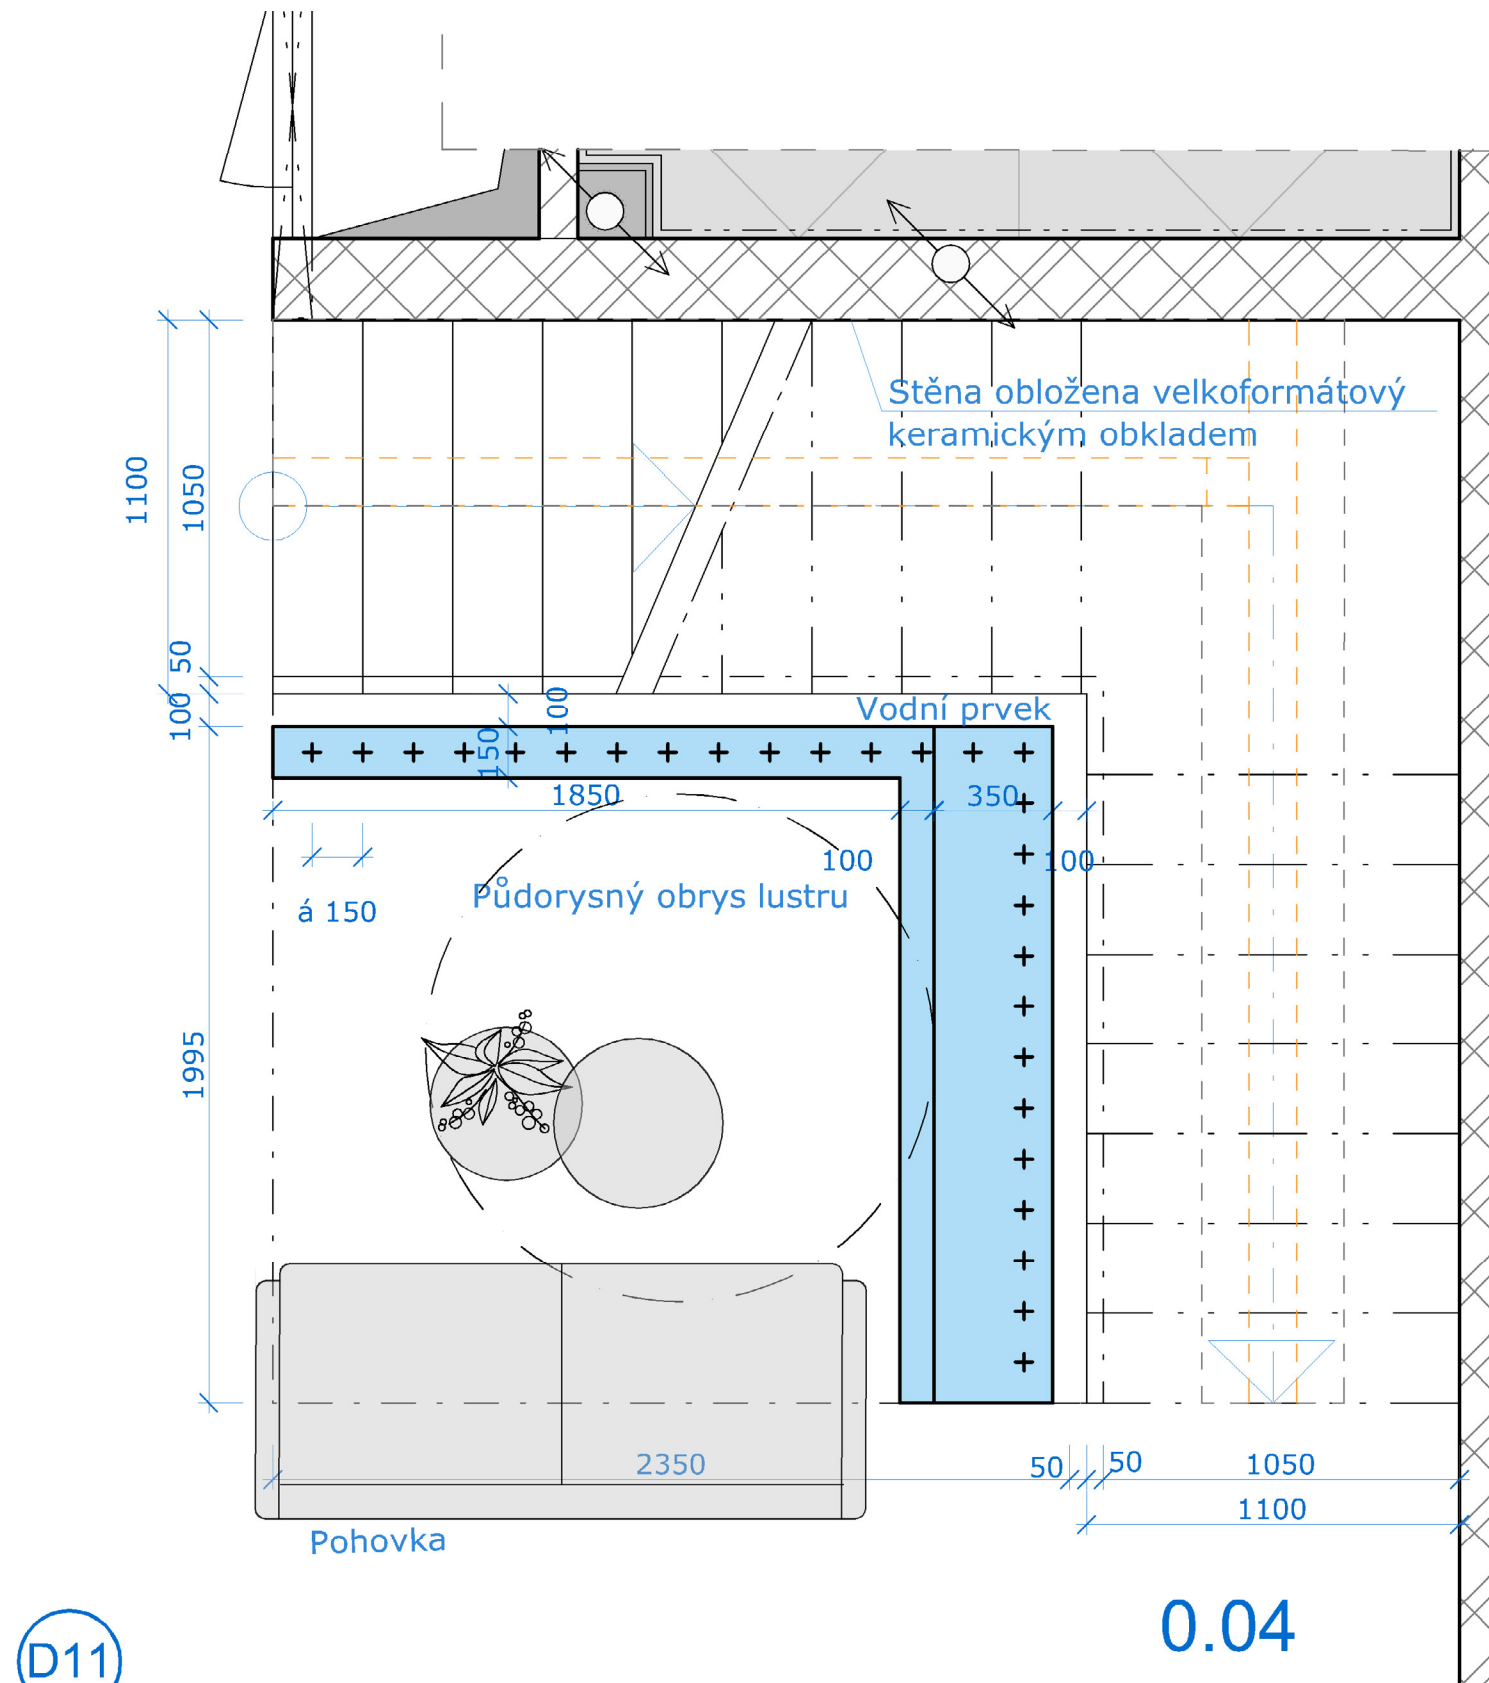

tl. 3 cm, dekor přírodní dub - lak

OCELOVÝ PLECH

povrchová úprava - Komaxit, černá

NEREZOVÉ PROFILY

povrchová úprava - broušená nerez

REFERENČNÍ PŘÍKLAD SCHODŮ

REFERENČNÍ PŘÍKLAD CENTRÁLNÍHO OSVĚTLENÍ

LUSTR Z BANĚK / průměr baněk 15 a 22 cm

/ zavěšeny na transparentním lanku

str. 15/ 24

VODNÍ PRVEK

VODNÍ PRVEK

POHLED ČELNÍ

VODNÍ PRVEK

POHLED ČELNÍ

SCHÉMATICKÝ DETAIL - VODNÍ CLONA

REFERENČNÍ PŘÍKLAD VODNÍ CLONY

Vodní clona v prostoru

Systémové osvětlení vodního prvku