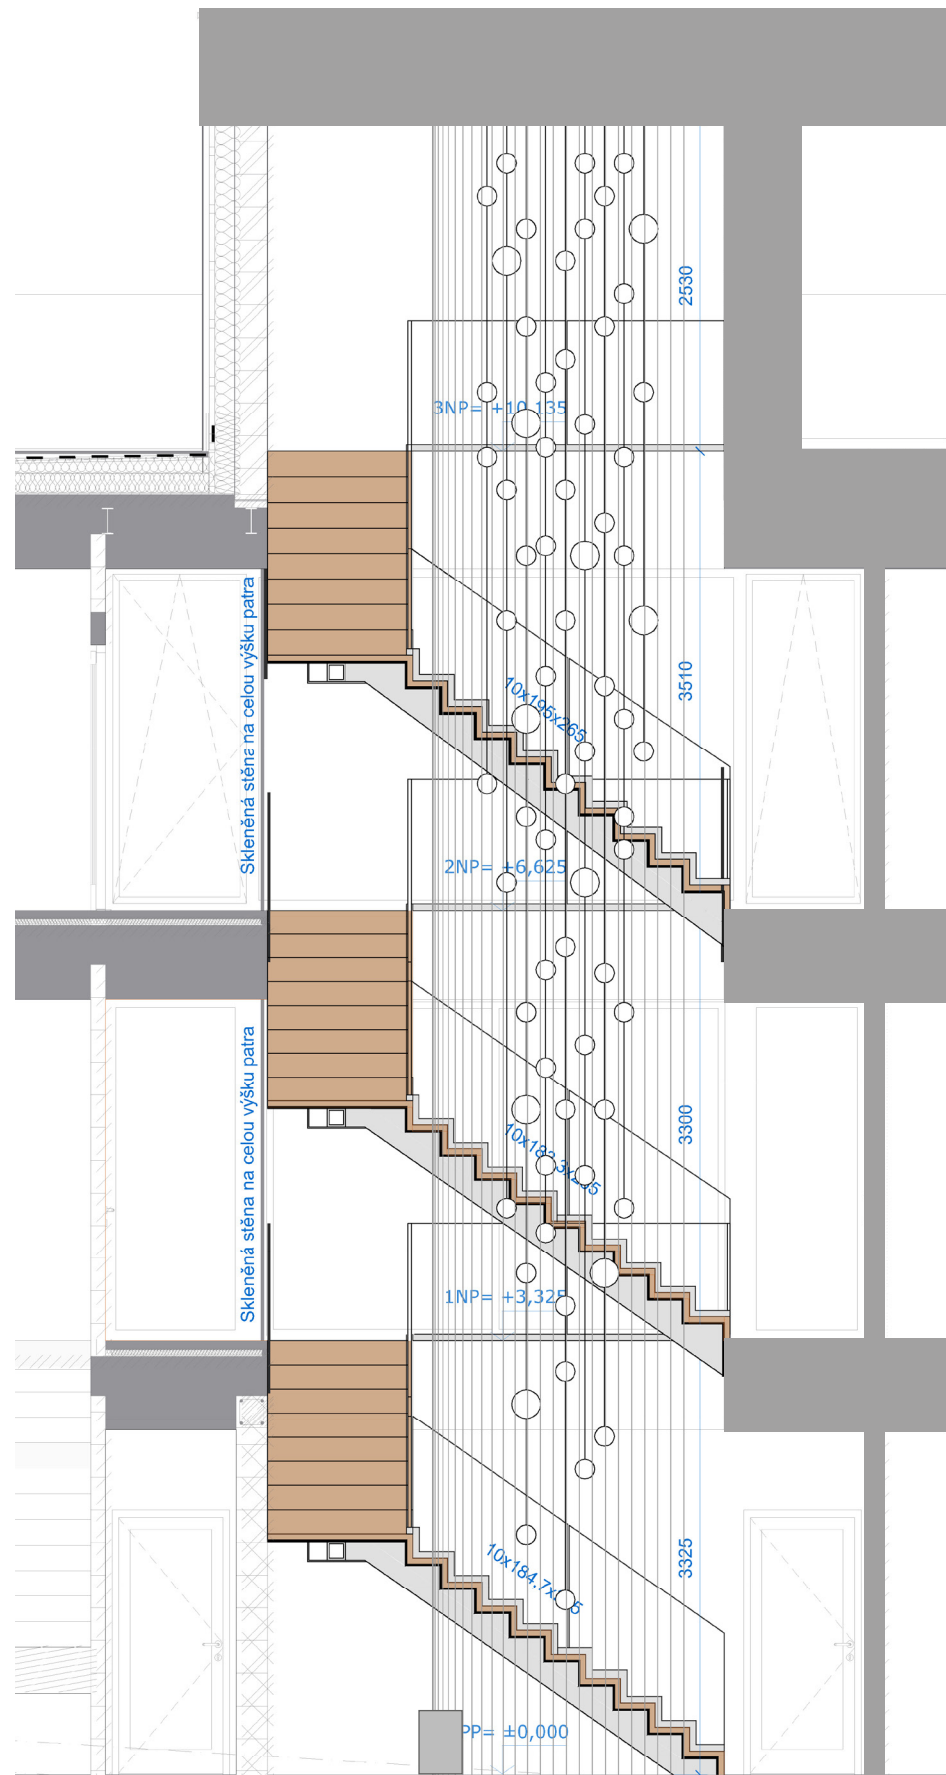

PŮDORYS 3NP_PODLAHA

POHLED 1

POHLED 2

POHLED 3

OSVĚTLENÍ SCHODŮ

Barevný RGB LED pásek, napojený na pohybové čidlo pro možnost osvětlovat každý schod zvlášť.

SCHÉMATICKÝ DETAIL - ZABUDOVANÝ LED PÁSEK V KRYTU NOSNÍKU

SCHÉMATICKÝ DETAIL - SCHODIŠTĚ

SCHÉMATICKÝ DETAIL - UCHYCENÍ ZÁBRADLÍ V PATŘE

MATERIÁLOVÁ BAREVNICE

OBLOŽENÍ STĚNY

Dwell Brown - pololesk 75x150 cm

DLAŽBA

Marvel Moon - lesk, 75x75 cm

DŘEVĚNÉ OBLOŽENÍ

/ zavěšeny na transparentním lanku

str. 15/ 24

VODNÍ PRVEK

VODNÍ PRVEK

POHLED ČELNÍ

VODNÍ PRVEK

POHLED ČELNÍ

SCHÉMATICKÝ DETAIL - VODNÍ CLONA