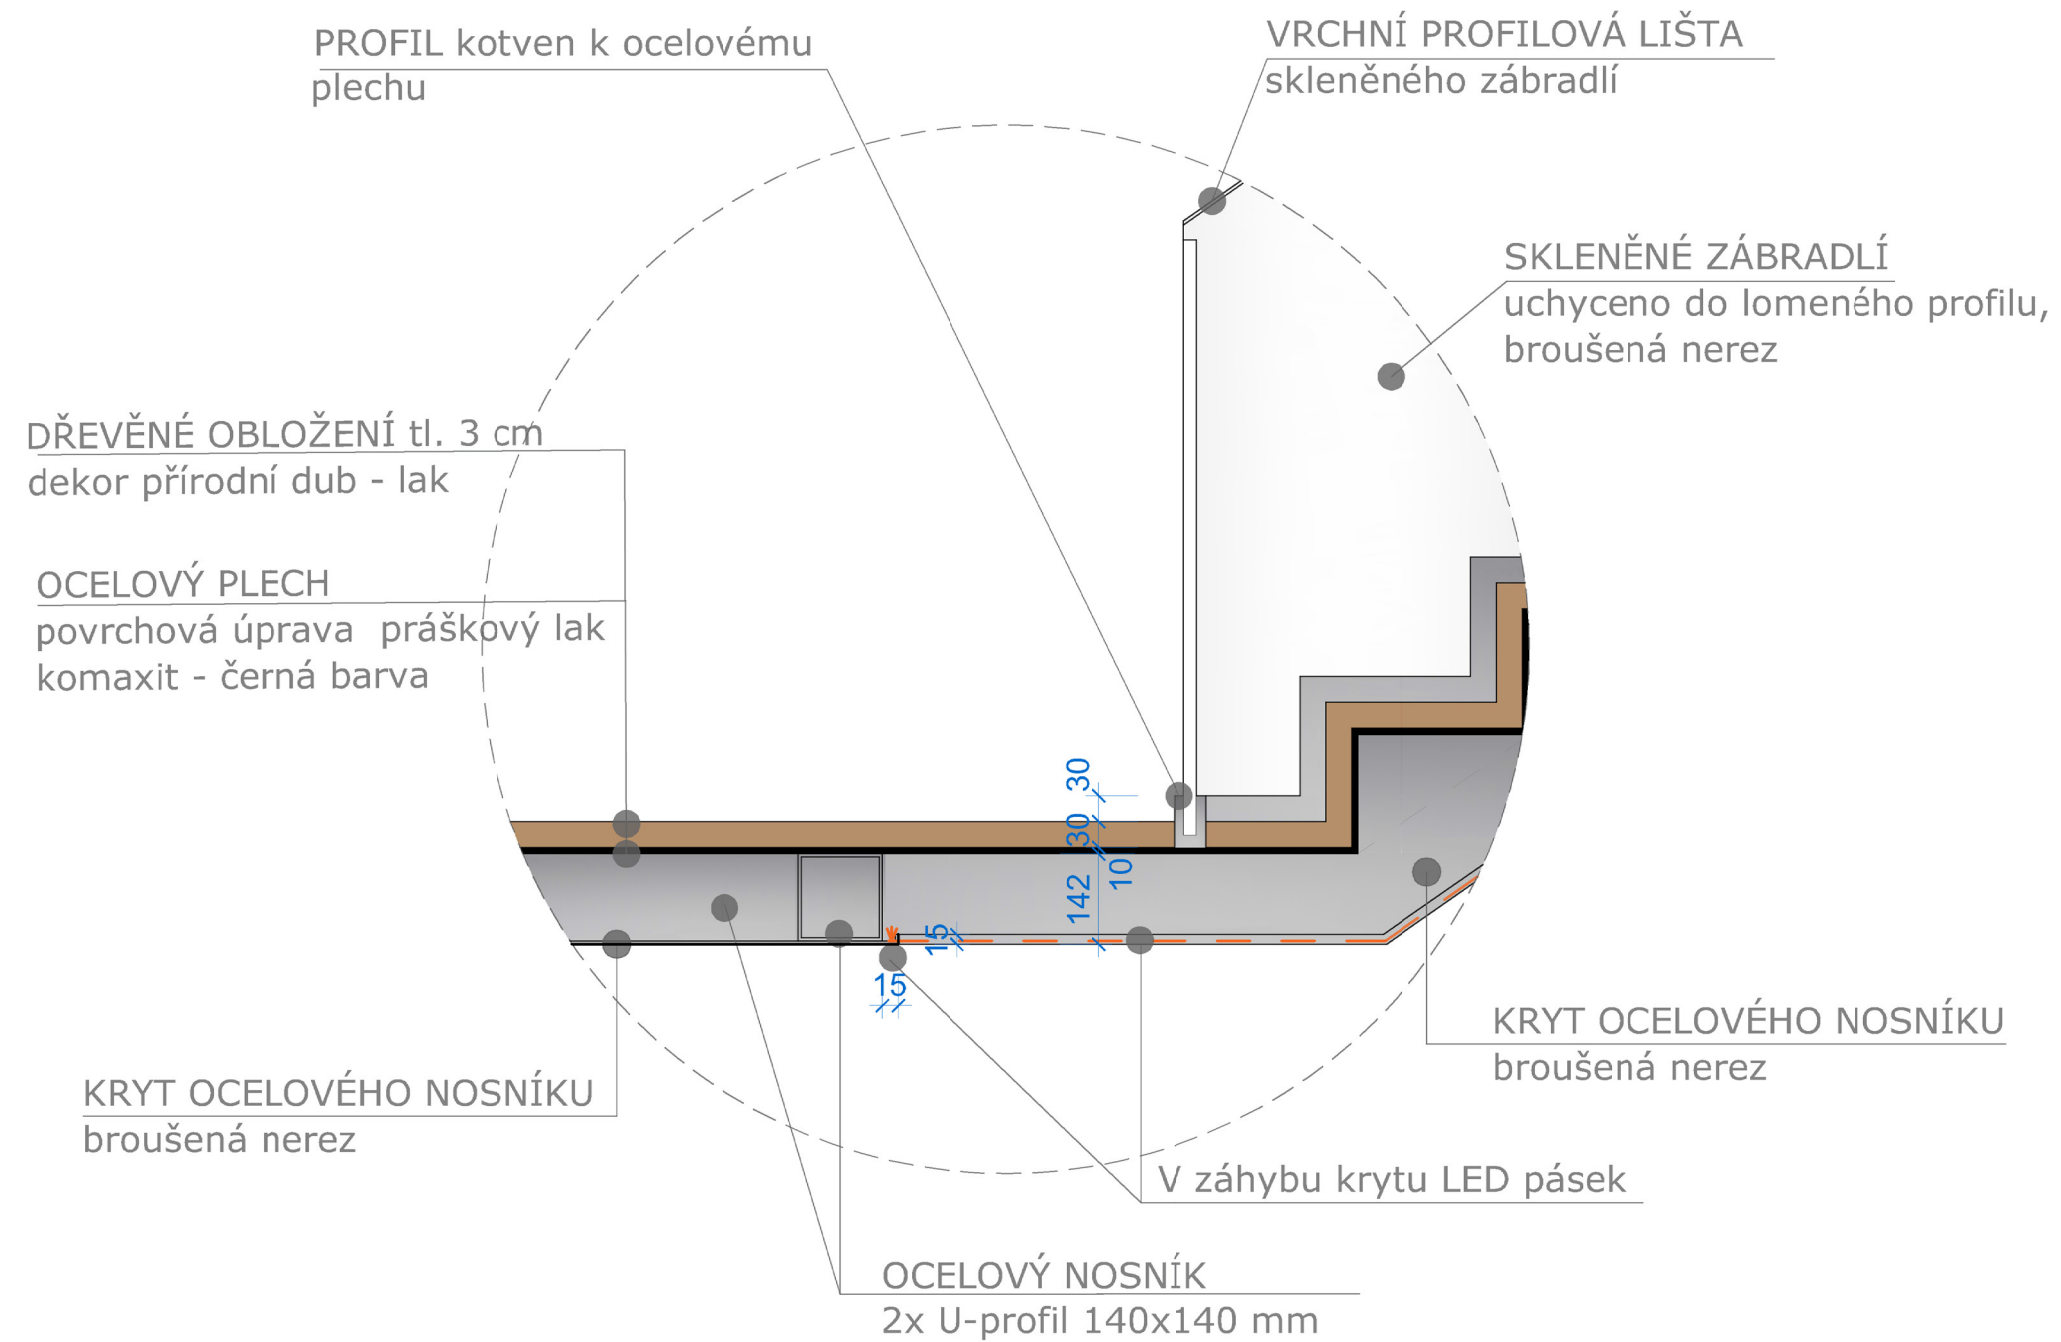

PŮDORYS 3NP_PODLAHA

POHLED 1

POHLED 2

POHLED 3

OSVĚTLENÍ SCHODŮ

Barevný RGB LED pásek, napojený na pohybové čidlo pro možnost osvětlovat každý schod zvlášť.

SCHÉMATICKÝ DETAIL - ZABUDOVANÝ LED PÁSEK V KRYTU NOSNÍKU

SCHÉMATICKÝ DETAIL - SCHODIŠTĚ

SCHÉMATICKÝ DETAIL - UCHYCENÍ ZÁBRADLÍ V PATŘE

MATERIÁLOVÁ BAREVNICE

OBLOŽENÍ STĚNY

Dwell Brown - pololesk 75x150 cm

DLAŽBA

Marvel Moon - lesk, 75x75 cm

DŘEVĚNÉ OBLOŽENÍ

/ zavěšeny na transparentním lanku

str. 15/ 24

VODNÍ PRVEK

VODNÍ PRVEK

POHLED ČELNÍ

VODNÍ PRVEK

POHLED ČELNÍ

SCHÉMATICKÝ DETAIL - VODNÍ CLONA