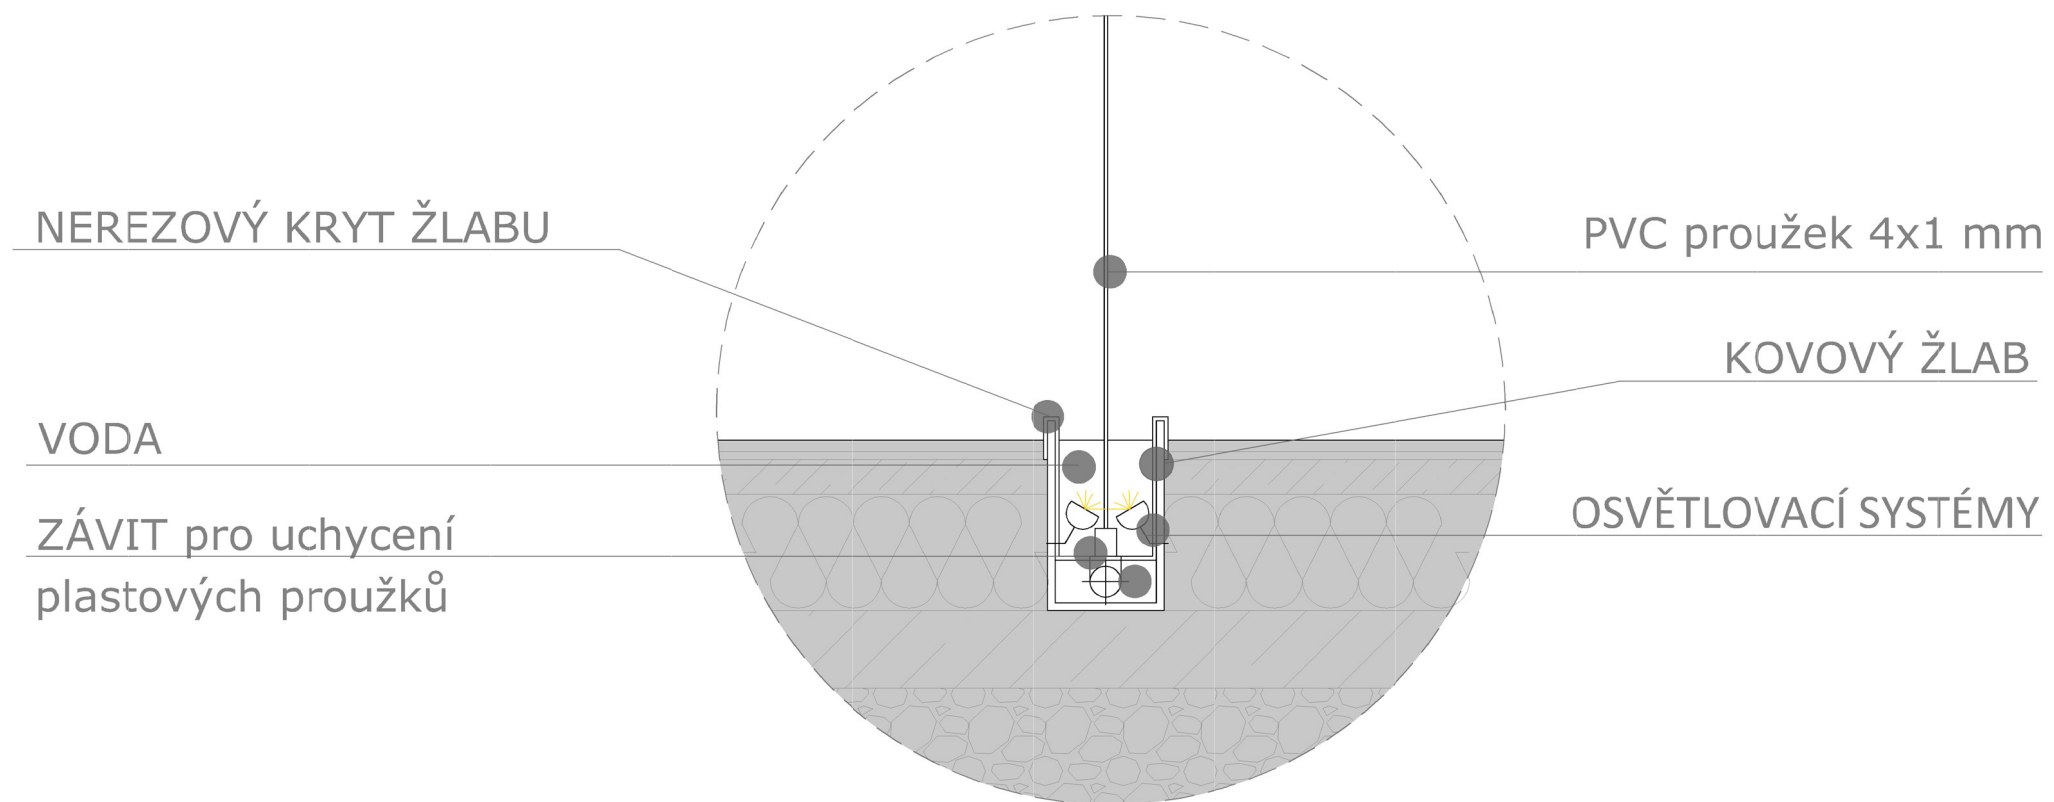

/ zavěšeny na transparentním lanku

str. 15/ 24

VODNÍ PRVEK

VODNÍ PRVEK

POHLED ČELNÍ

VODNÍ PRVEK

POHLED ČELNÍ

SCHÉMATICKÝ DETAIL - VODNÍ CLONA

REFERENČNÍ PŘÍKLAD VODNÍ CLONY

Vodní clona v prostoru

Systémové osvětlení vodního prvku