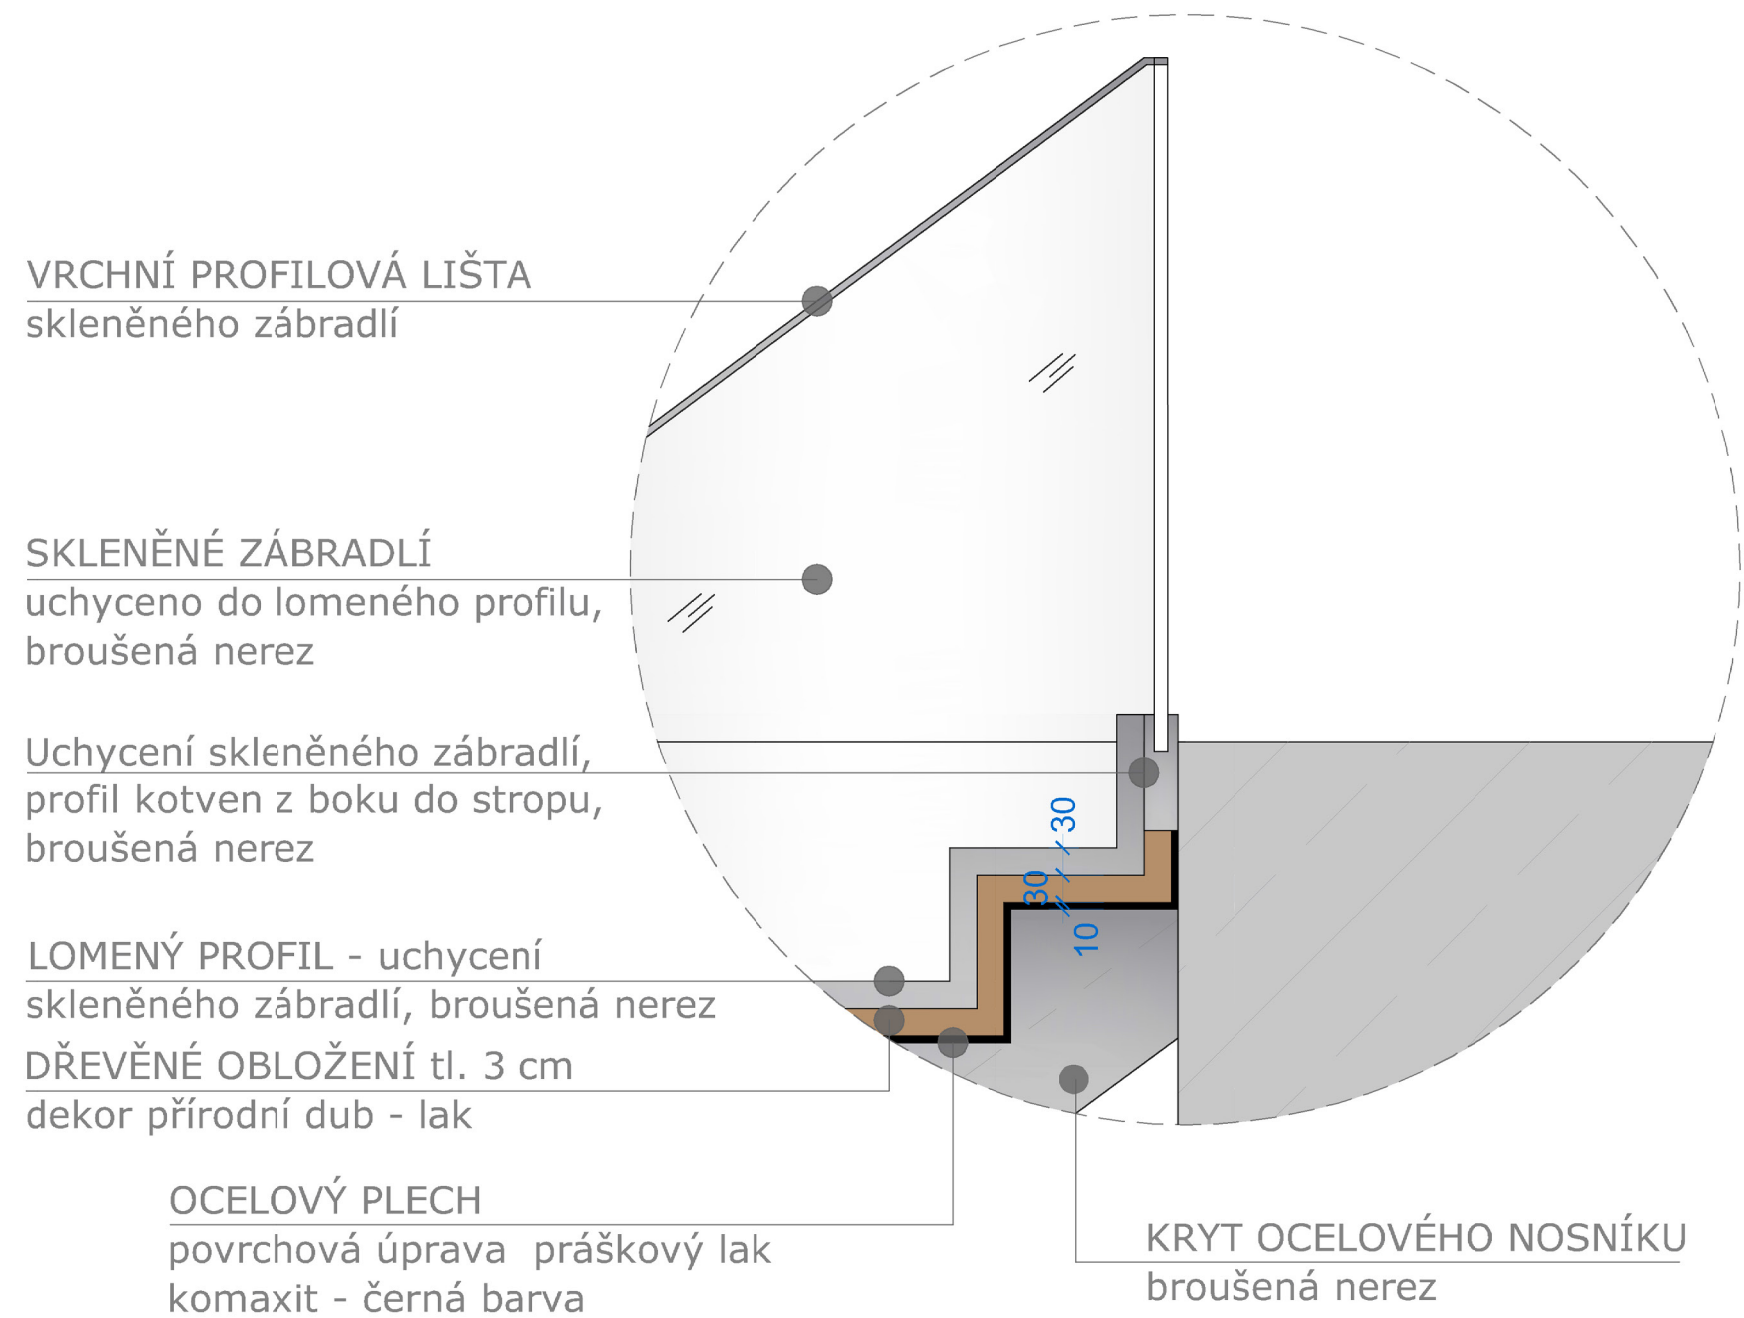

PŮDORYS 3NP_PODLAHA

POHLED 1

POHLED 2

POHLED 3

OSVĚTLENÍ SCHODŮ

Barevný RGB LED pásek, napojený na pohybové čidlo pro možnost osvětlovat každý schod zvlášť.

SCHÉMATICKÝ DETAIL - ZABUDOVANÝ LED PÁSEK V KRYTU NOSNÍKU

SCHÉMATICKÝ DETAIL - SCHODIŠTĚ

SCHÉMATICKÝ DETAIL - UCHYCENÍ ZÁBRADLÍ V PATŘE

MATERIÁLOVÁ BAREVNICE

OBLOŽENÍ STĚNY

Dwell Brown - pololesk 75x150 cm

DLAŽBA

Marvel Moon - lesk, 75x75 cm

DŘEVĚNÉ OBLOŽENÍ

/ zavěšeny na transparentním lanku

str. 15/ 24

VODNÍ PRVEK

VODNÍ PRVEK

POHLED ČELNÍ

VODNÍ PRVEK

POHLED ČELNÍ

SCHÉMATICKÝ DETAIL - VODNÍ CLONA

REFERENČNÍ PŘÍKLAD VODNÍ CLONY

Vodní clona v prostoru

Systémové osvětlení vodního prvku