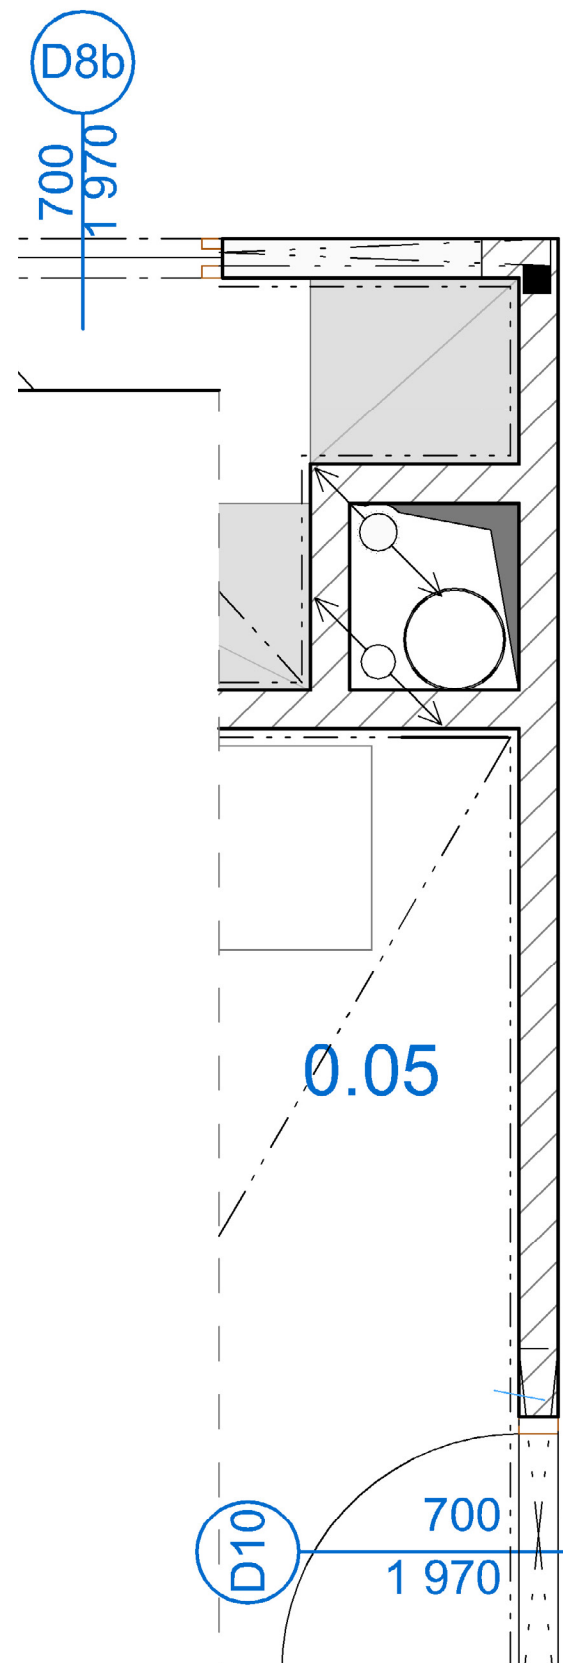

PŮDORYS 1PP_ ZAZNAČENÍ NOSNÍKU S NEREZOVÝM KRYTEM

PŮDORYS 1NP_ ZAZNAČENÍ NOSNÍKU S NEREZOVÝM KRYTEM

PŮDORYS 2NP_ ZAZNAČENÍ NOSNÍKU S NEREZOVÝM KRYTEM

PŮDORYS 1PP_PODLAHA

PŮDORYS 1NP_PODLAHA

PŮDORYS 2NP_PODLAHA

tl. 3 cm, dekor přírodní dub - lak

OCELOVÝ PLECH

povrchová úprava - Komaxit, černá

NEREZOVÉ PROFILY

povrchová úprava - broušená nerez

REFERENČNÍ PŘÍKLAD SCHODŮ

REFERENČNÍ PŘÍKLAD CENTRÁLNÍHO OSVĚTLENÍ

LUSTR Z BANĚK / průměr baněk 15 a 22 cm

/ zavěšeny na transparentním lanku

str. 15/ 24

VODNÍ PRVEK

VODNÍ PRVEK

POHLED ČELNÍ

VODNÍ PRVEK

POHLED ČELNÍ

SCHÉMATICKÝ DETAIL - VODNÍ CLONA