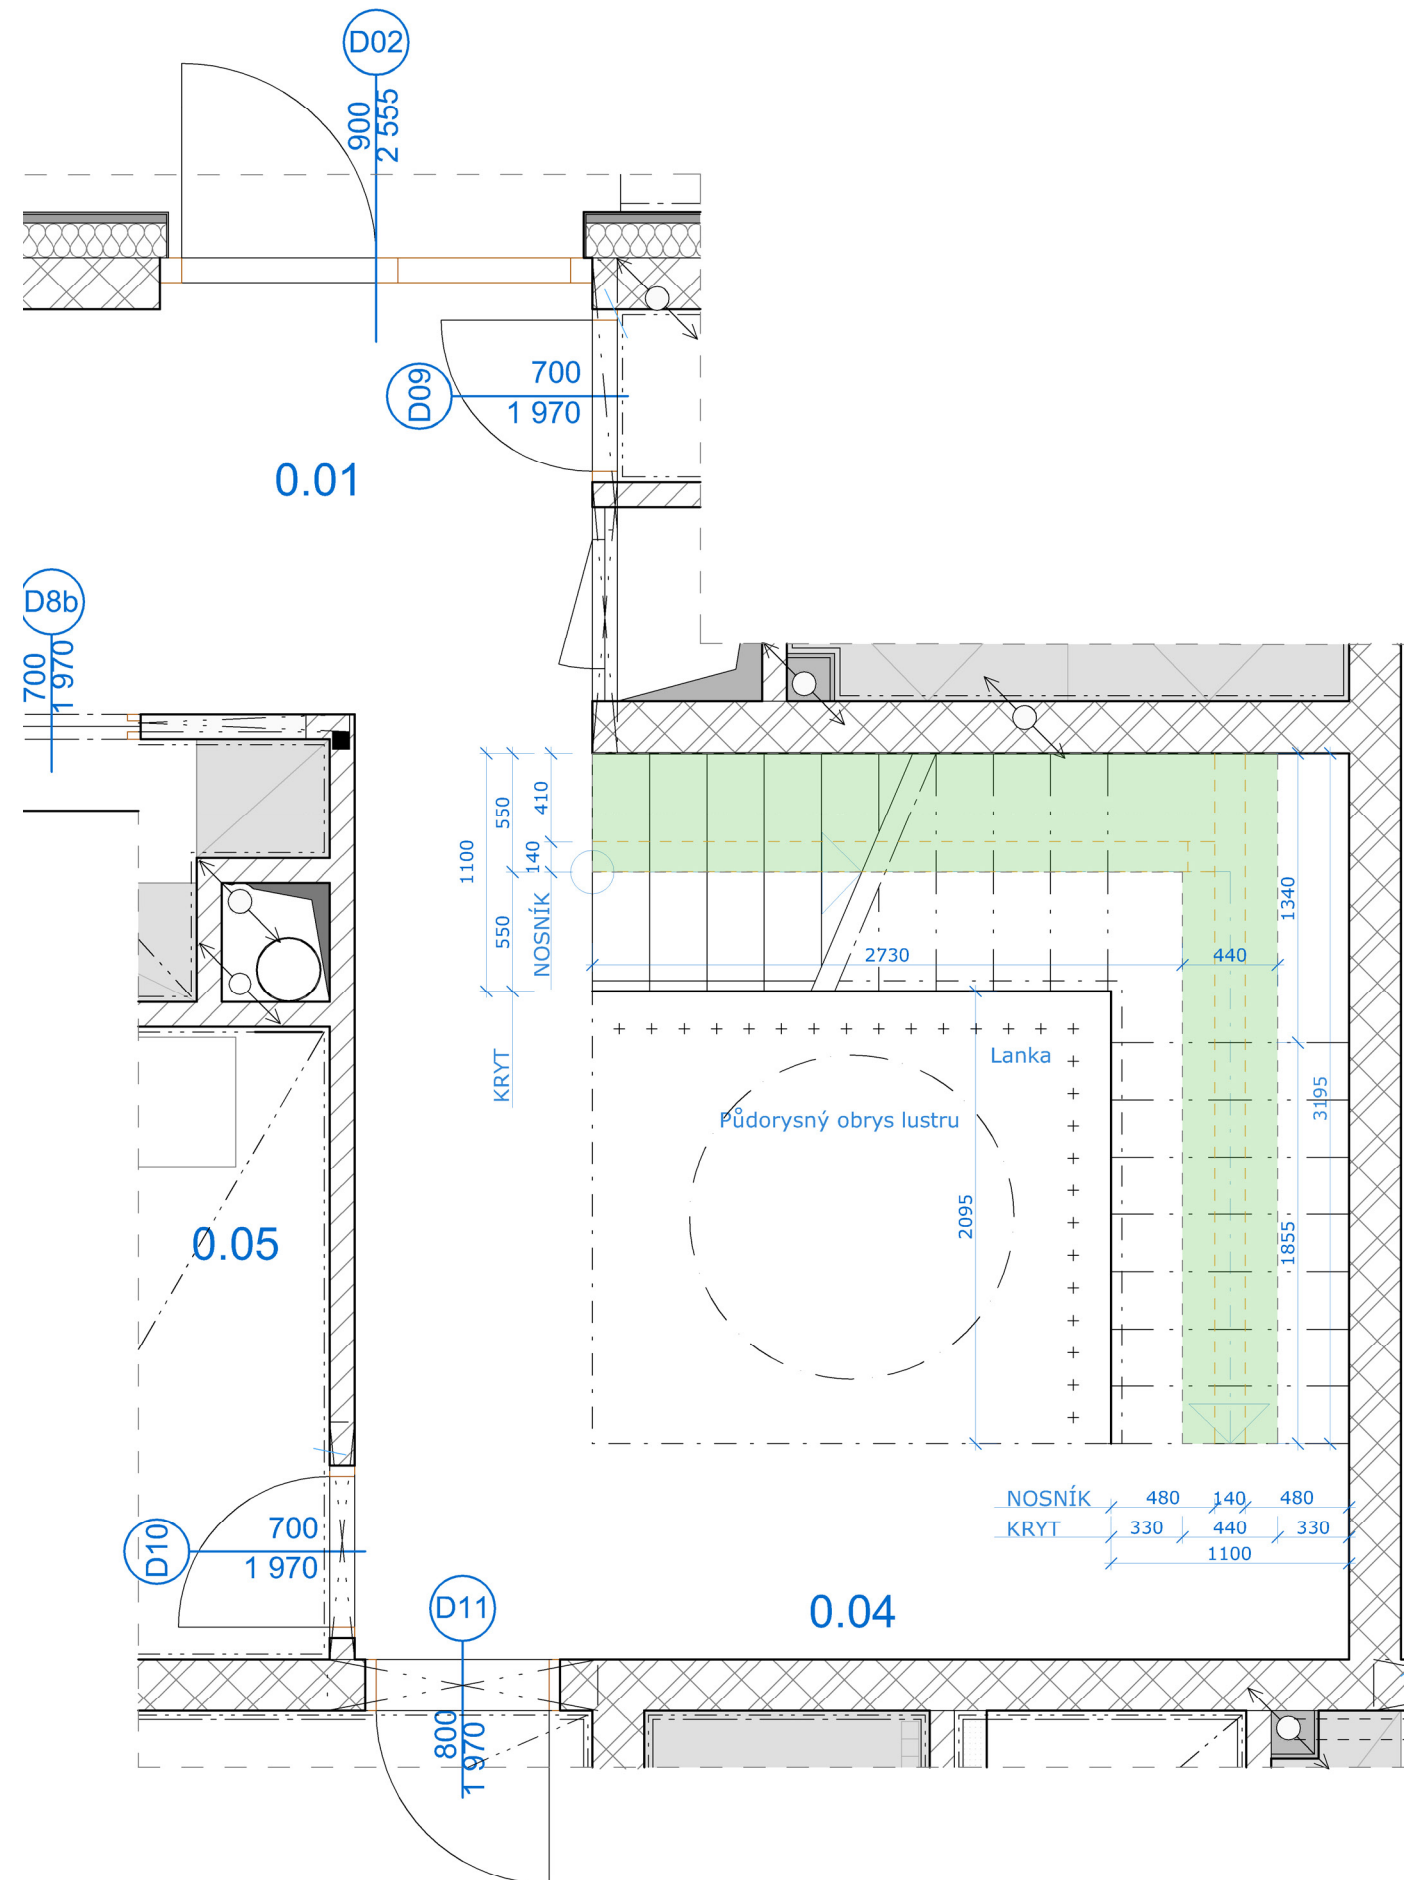

NÁVRH SCHODIŠTĚ

“Nejedná se o výrobní dokumentaci. Jedná se o koncept/studii řešení. Je nutné počítat s tím, že technická omezení navržených řešení mohou ještě modifikovat navržený design. V rámci další přípravy realizace bude zpracována a předložena schvalovací dokumentace, která bude upřesňovat technická řešení i konečný design.”

PŮDORYS 1PP_ ZAZNAČENÍ NOSNÍKU S NEREZOVÝM KRYTEM

PŮDORYS 1NP_ ZAZNAČENÍ NOSNÍKU S NEREZOVÝM KRYTEM

PŮDORYS 2NP_ ZAZNAČENÍ NOSNÍKU S NEREZOVÝM KRYTEM

PŮDORYS 1PP_PODLAHA

PŮDORYS 1NP_PODLAHA

PŮDORYS 2NP_PODLAHA

PŮDORYS 3NP_PODLAHA

POHLED 1

POHLED 2

POHLED 3

OSVĚTLENÍ SCHODŮ

Barevný RGB LED pásek, napojený na pohybové čidlo pro možnost osvětlovat každý schod zvlášť.

SCHÉMATICKÝ DETAIL - ZABUDOVANÝ LED PÁSEK V KRYTU NOSNÍKU

/ zavěšeny na transparentním lanku

str. 15/ 24

VODNÍ PRVEK

VODNÍ PRVEK

POHLED ČELNÍ

VODNÍ PRVEK

POHLED ČELNÍ

SCHÉMATICKÝ DETAIL - VODNÍ CLONA