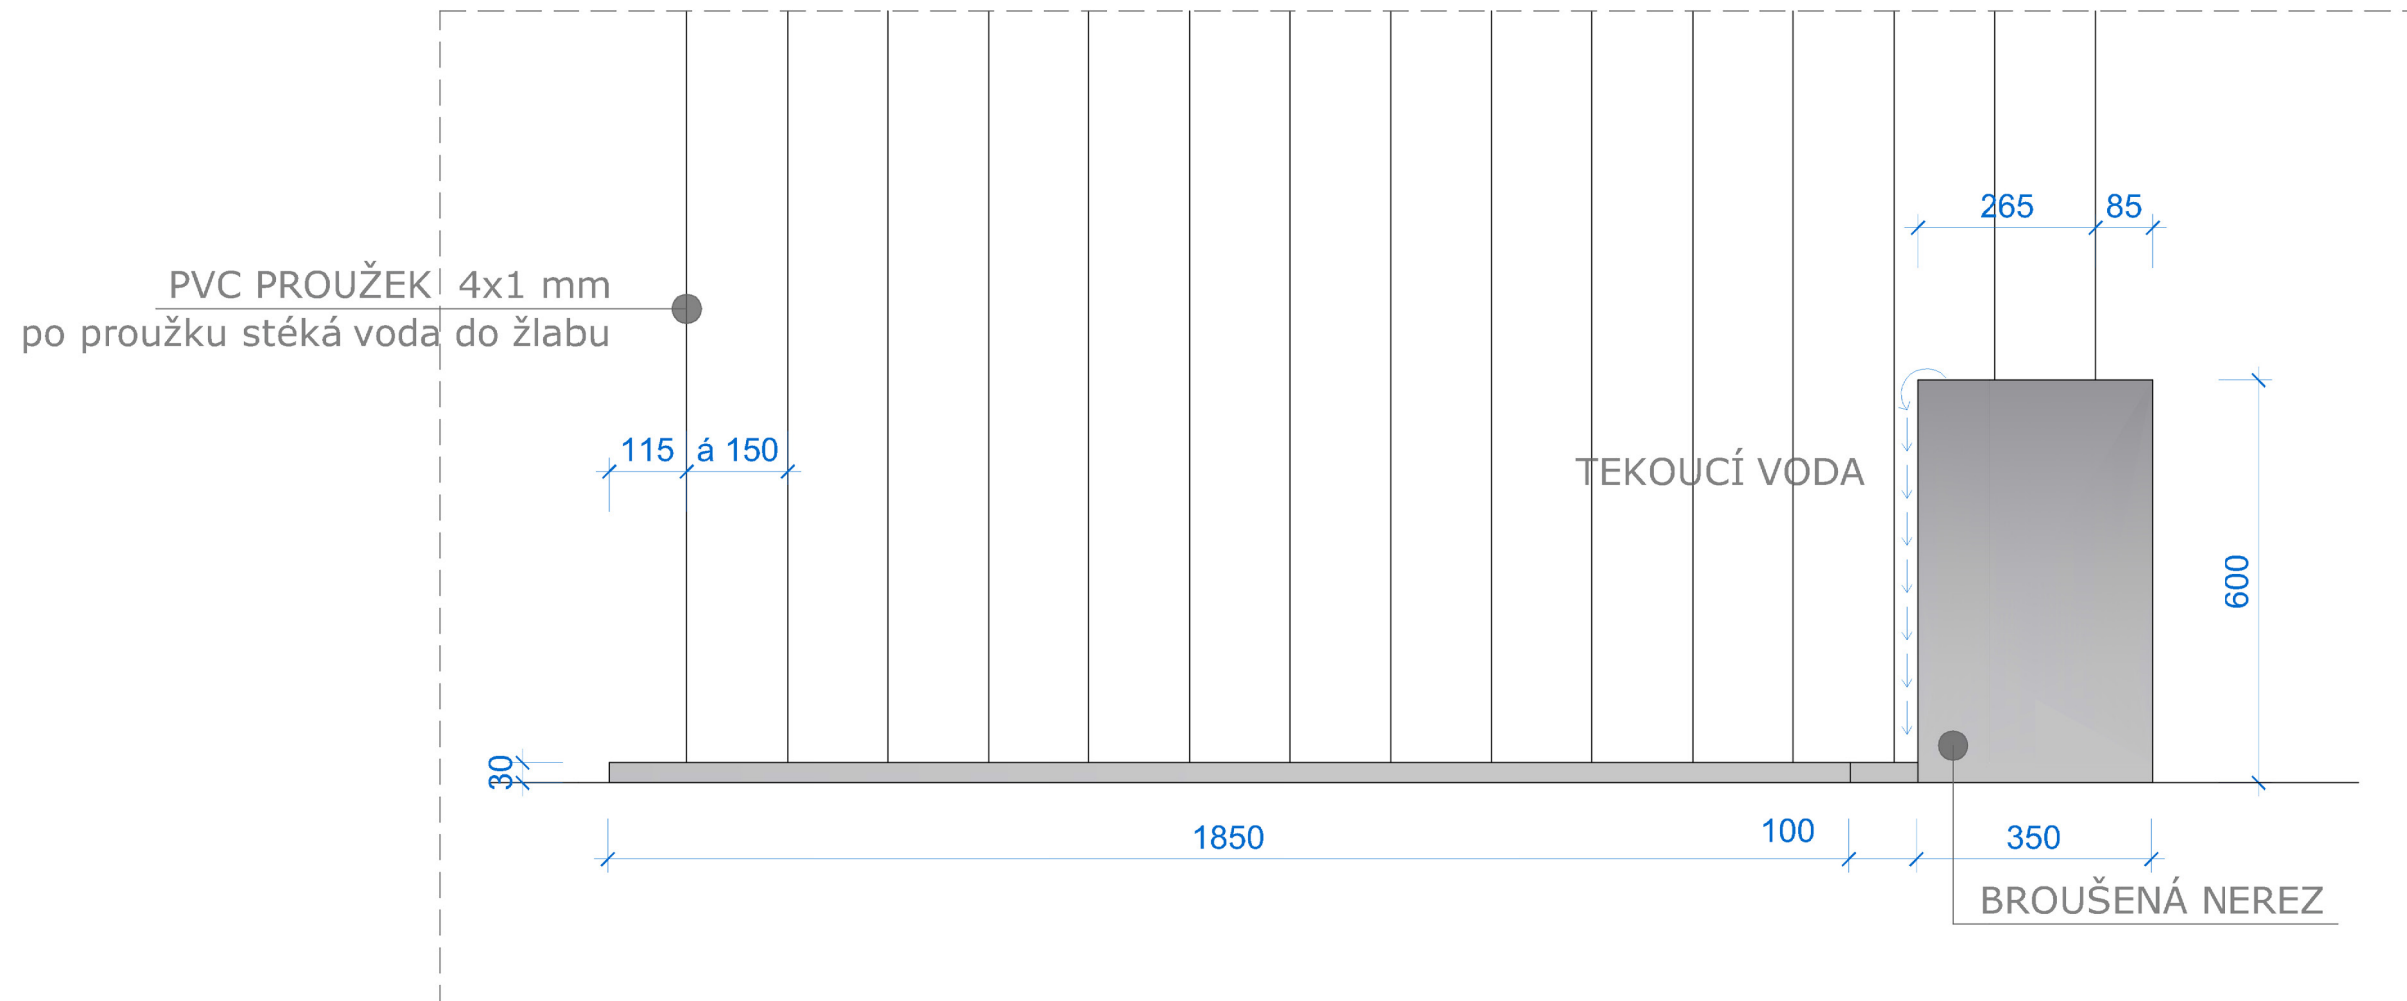

/ zavěšeny na transparentním lanku

str. 15/ 24

VODNÍ PRVEK

VODNÍ PRVEK

POHLED ČELNÍ

VODNÍ PRVEK

POHLED ČELNÍ

SCHÉMATICKÝ DETAIL - VODNÍ CLONA

REFERENČNÍ PŘÍKLAD VODNÍ CLONY

Vodní clona v prostoru

Systémové osvětlení vodního prvku