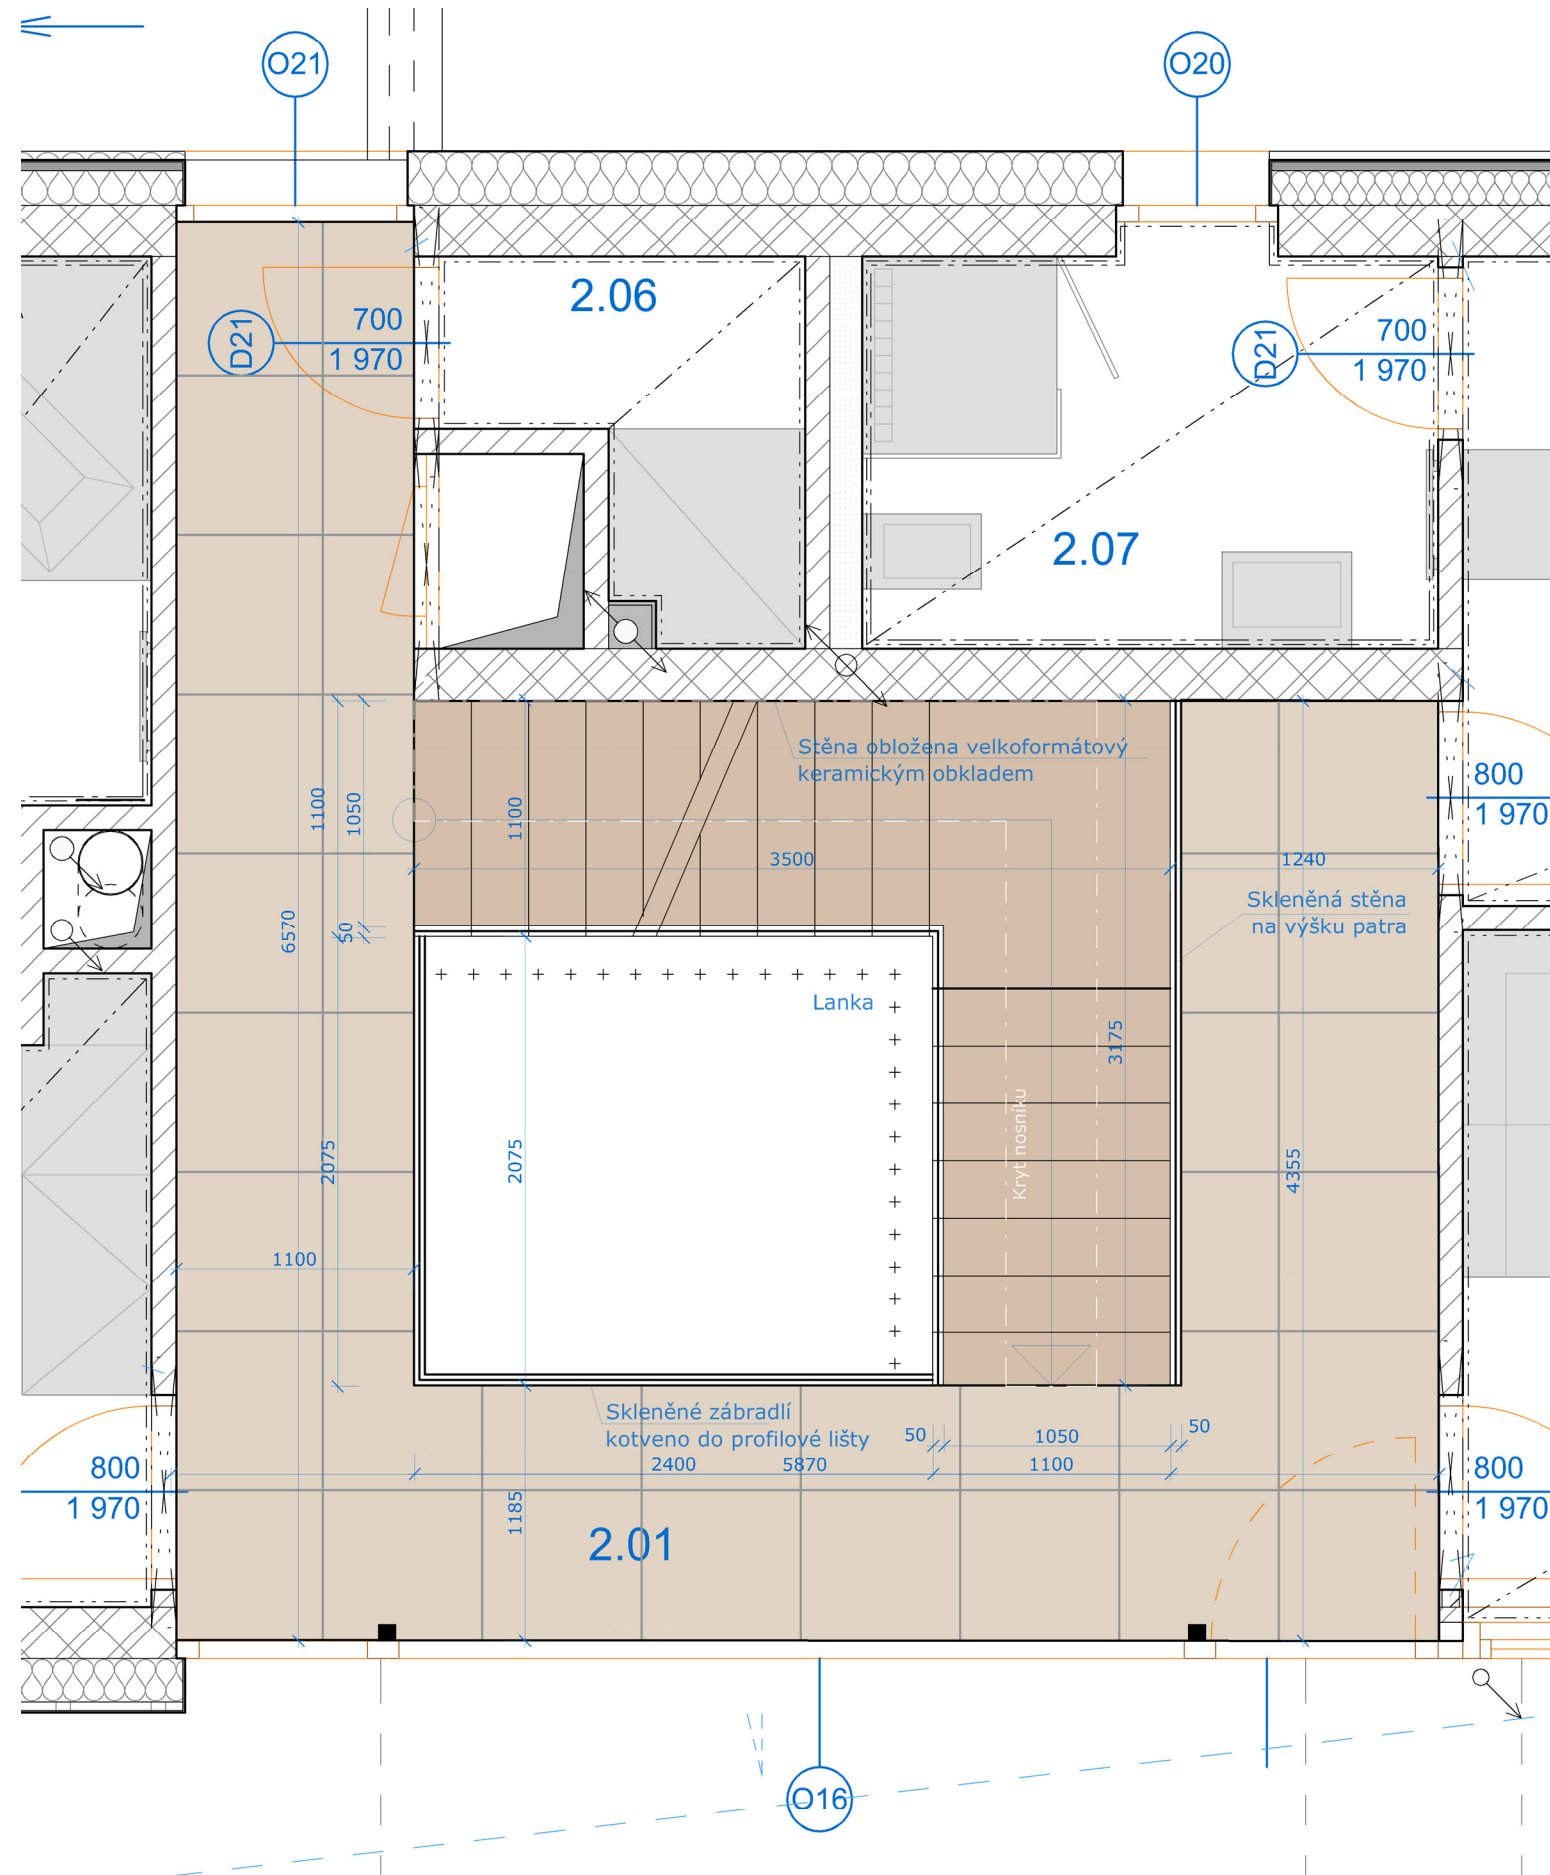

PŮDORYS 3NP_PODLAHA

POHLED 1

POHLED 2

POHLED 3

OSVĚTLENÍ SCHODŮ

Barevný RGB LED pásek, napojený na pohybové čidlo pro možnost osvětlovat každý schod zvlášť.

SCHÉMATICKÝ DETAIL - ZABUDOVANÝ LED PÁSEK V KRYTU NOSNÍKU

SCHÉMATICKÝ DETAIL - SCHODIŠTĚ

SCHÉMATICKÝ DETAIL - UCHYCENÍ ZÁBRADLÍ V PATŘE

MATERIÁLOVÁ BAREVNICE

OBLOŽENÍ STĚNY

Dwell Brown - pololesk 75x150 cm

DLAŽBA

Marvel Moon - lesk, 75x75 cm

DŘEVĚNÉ OBLOŽENÍ