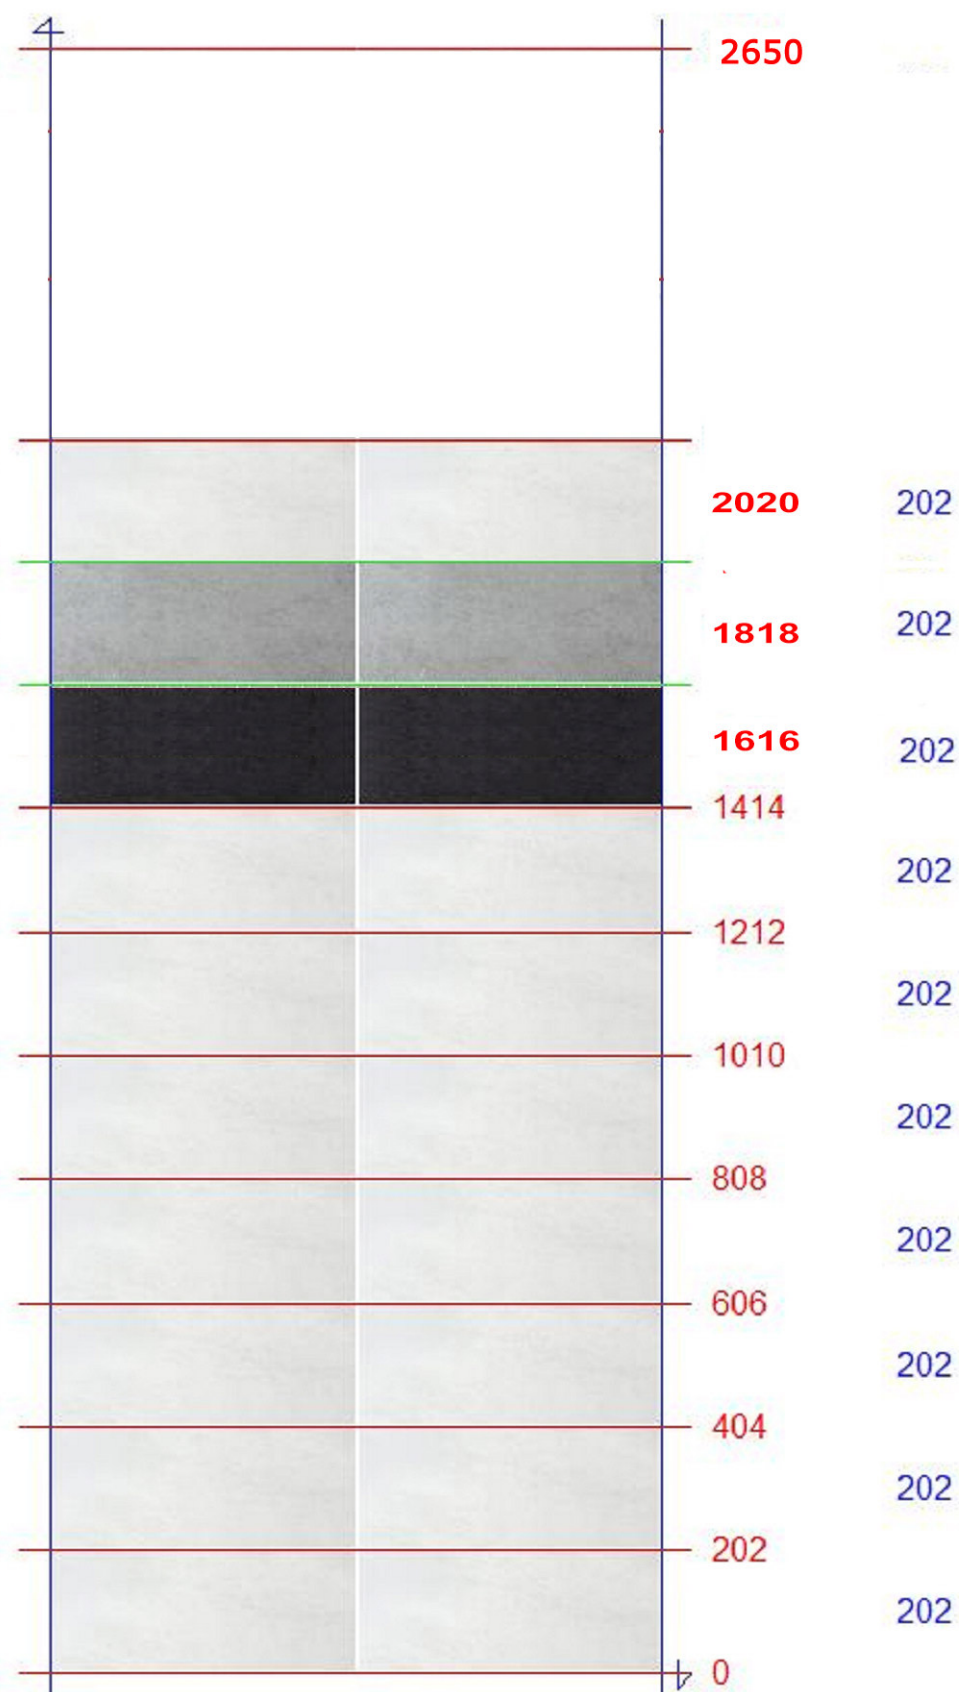

NOVÝ NÁVRH

Změna oproti původnímu návrhu ze SIKO koupelny a to:

- zrušení nerezové mozaikové lišty
- zmenšení výšky obkladu k výšce dveří
- posunutí rozložení černého a šedého pásku

V místě sprchového koutu budou pod obklady umístěny magnety pro uchycení šampónu a sprchových gelů.

Umístění upřesní klient před realizací.