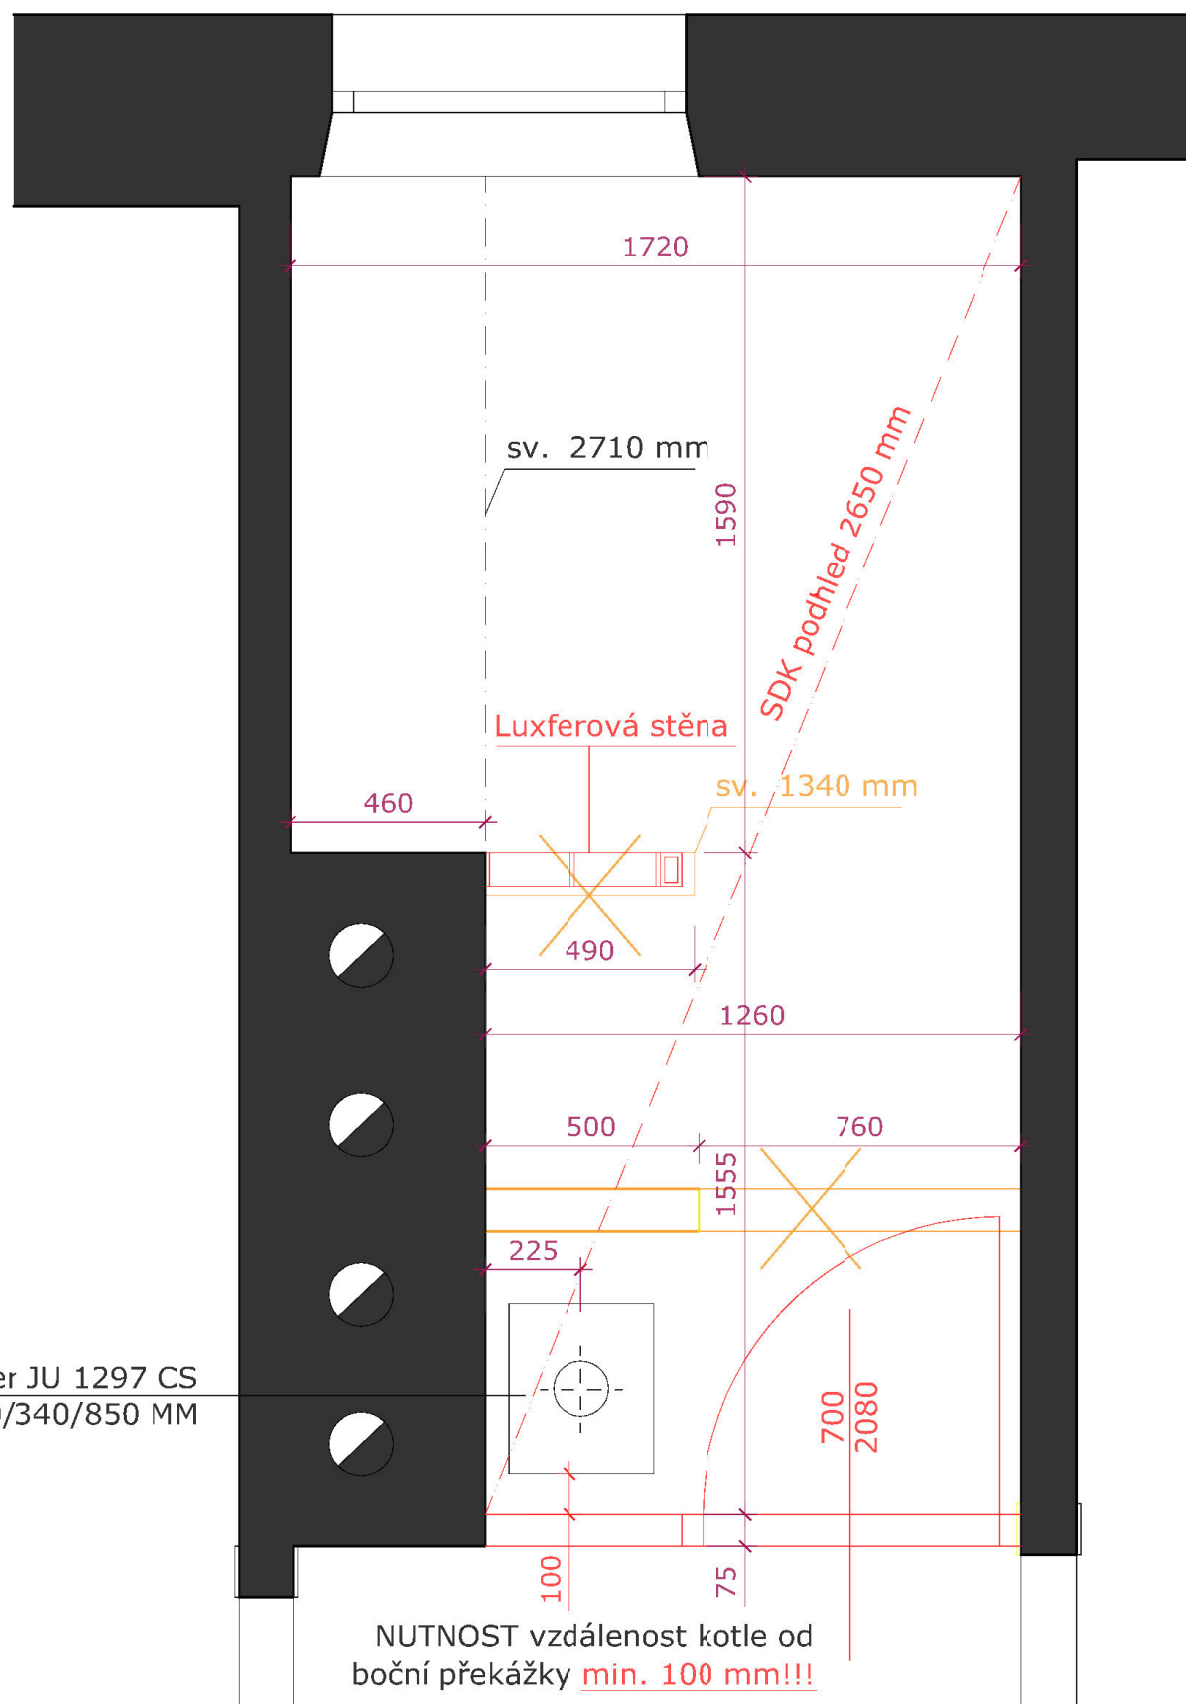

STAVEBNÍ PRÁCE - KOUPELNA

- ponechání plynového kotle Junkers, s výměnou uvažovanou v budoucnu
- **v případě změny kotle, nutné vyvločkování komínu**
- odstranění vany, umyvadla, topného žebříku, zrcadla
- odstranění obkladů a dlažby
- odstranění dělicí příčky s původním vsupem do koupelny
- odstranění zástěny u vany
- zmenšení levé části obložkové zárubně u dveří do kuchyně
- úprava teplovodních trubek k topení

- nová SDK příčka š. 75 cm s otvorem pro dveře
- cveře obložkové levé 700/2080 mm - bílá barva, hladké, štítkové kování, které navazuje na stávající dveře
- **zkonzultovat s technikem kotle, zda je nutné umístit větrací mřížkou do vstupních dveří**
- SDK podhled ve výšce 2650 mm
- obklad 20x50 cm, 10 řad, pokládka dle spárořezu
- luxferová stěna s LED diody a obdelnikový/U-profilem, do které ho se bude kotvit rám pro skleněné dveře sprchového koutu
- obdelnikový/U-profil kotven do podlahy a stropu, natřen barvou na kov RAL 9006 nebo RAL 9010
- osvětlení - bodové osvětlení v SDK podhledu
- vývod na LED svítidlo ve skřínce nad umyvadlem
- vývod na LED pásy v luxferové stěně
- el. zásuvky - pračka, dvojjásuvka vedle umyvadla, žebřík
- vypínače - v koupelně - pro LED pásy pro luxferovou stěnu
  - hlavní světlo před vstupem do koupelny

kotel Junker JU 1297 CS
400/340/850 MM

NUTNOST vzdálenost kotle od
boční překážky **min. 100 mm!!!**