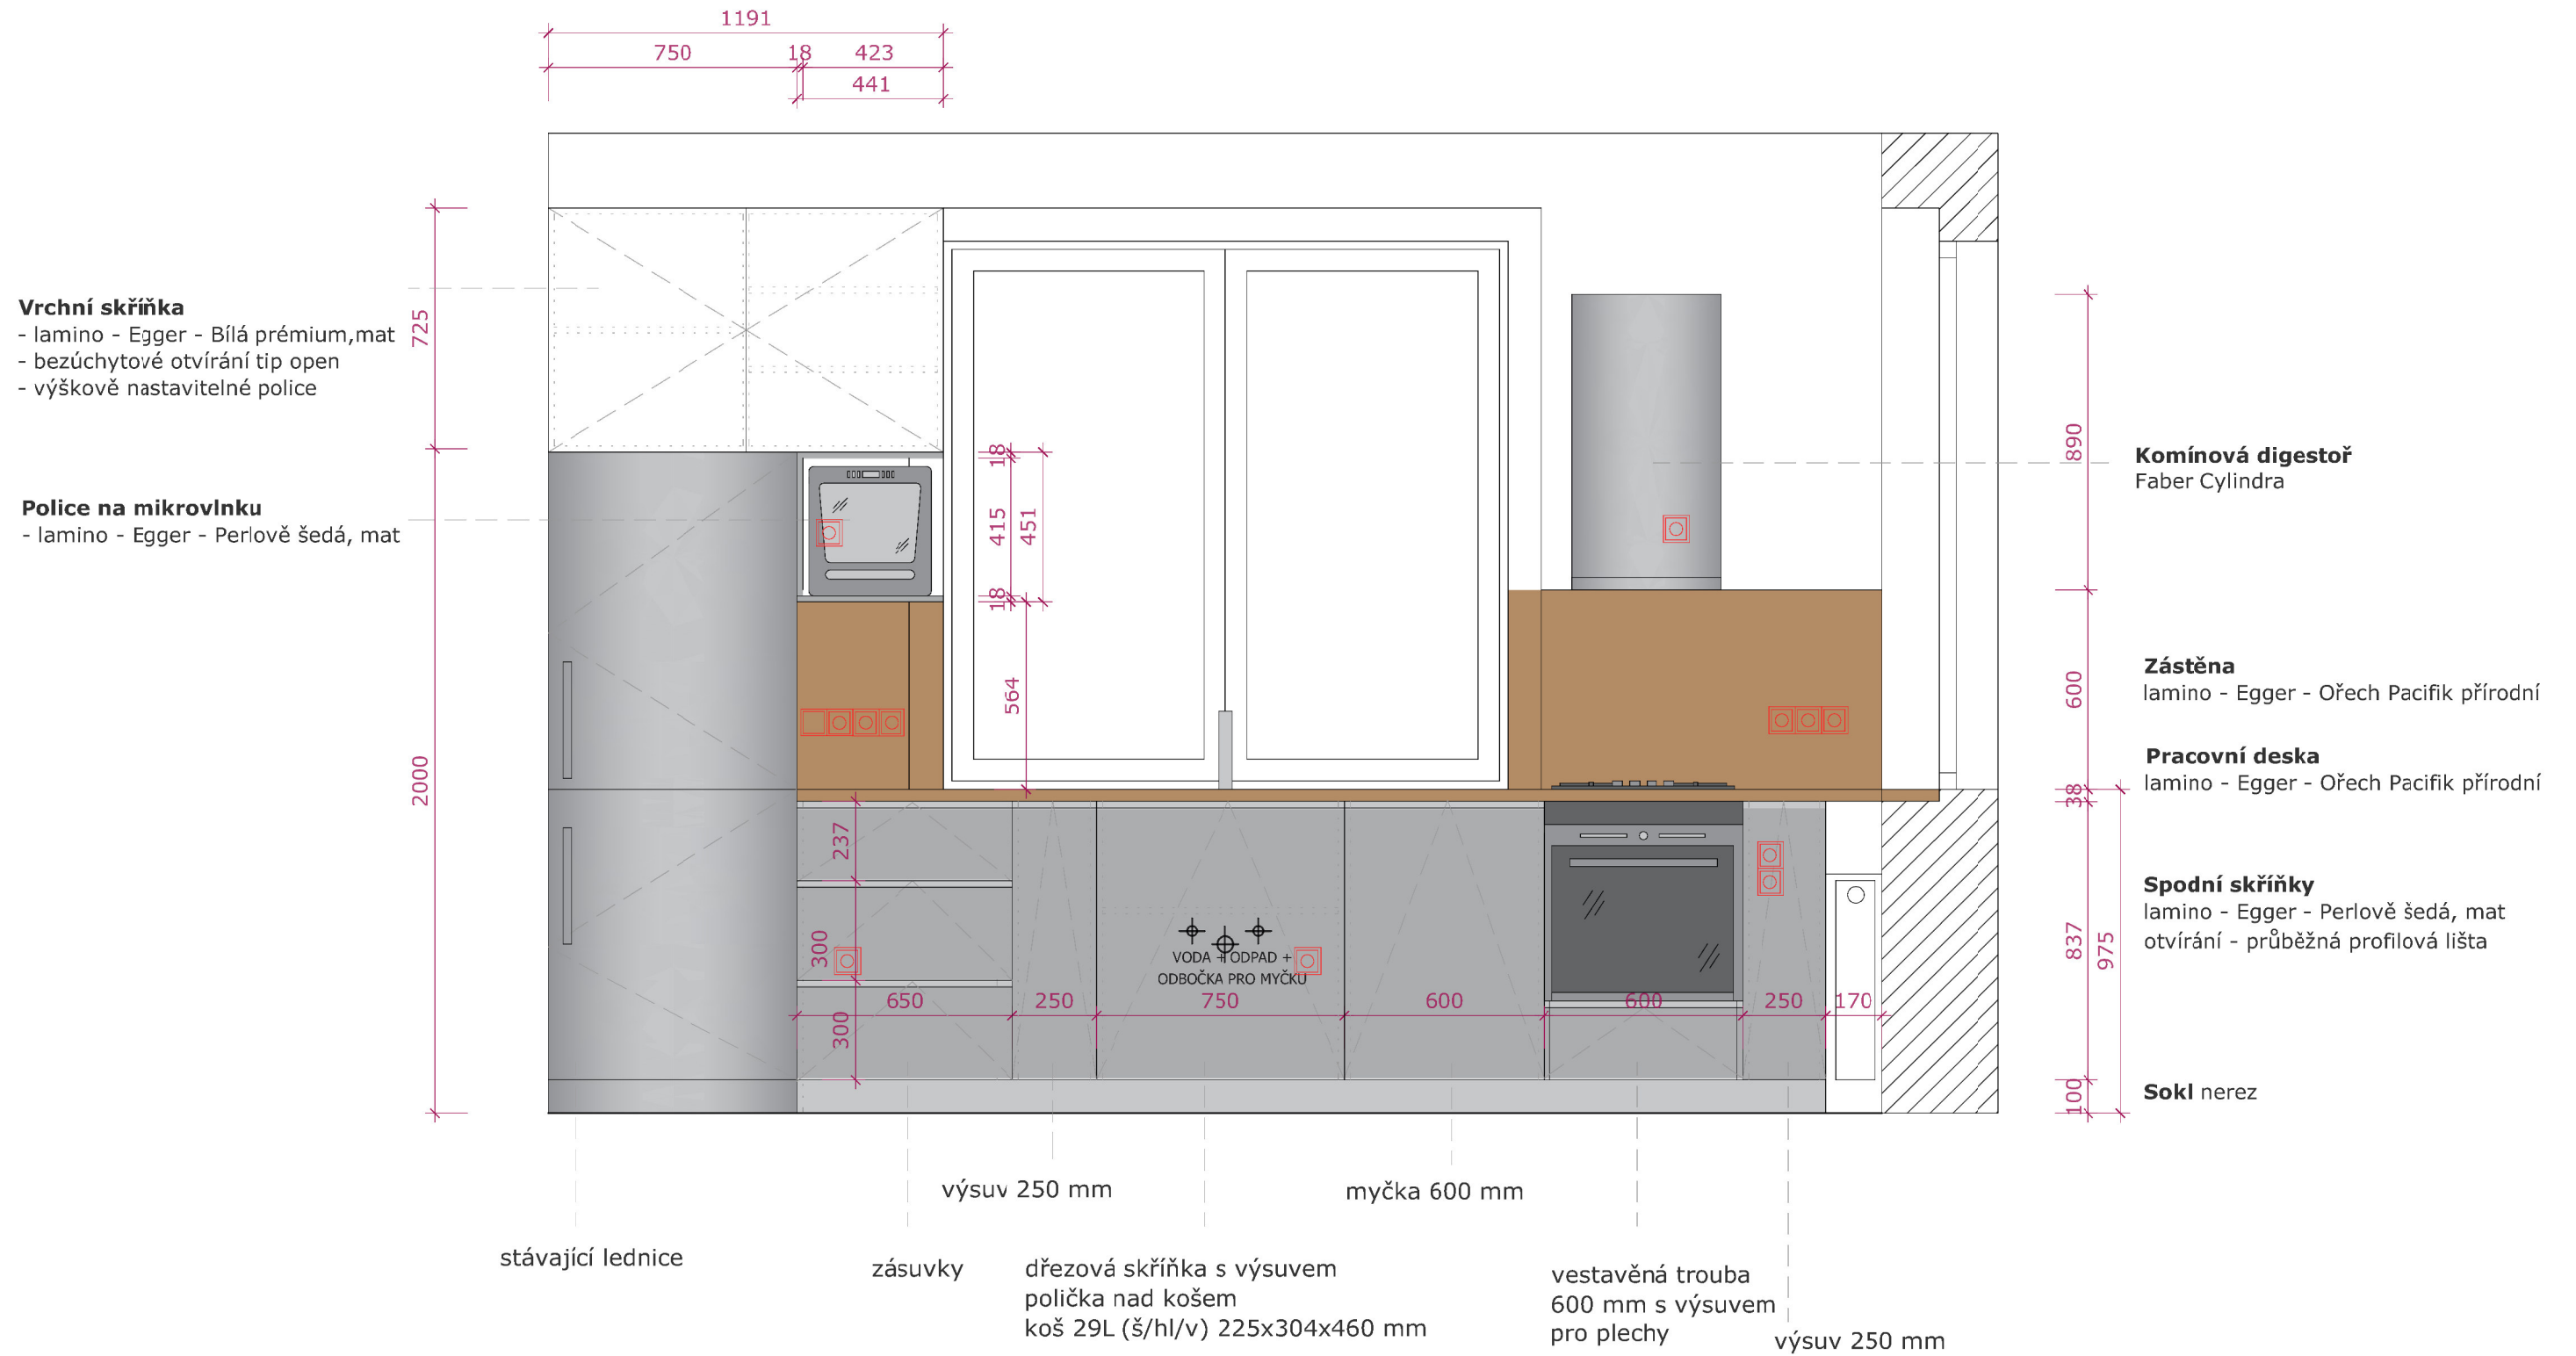

NÁVRH INTERIÉRU

“KUCHYNĚ S JÍDELNOU”
Praha 4

PŮDORYS_M 1:20

LEGENDA OSVĚTLENÍ

- 1_ závěsné světlo stropní
- 2_ přisazené světlo

POHLED Č. 1_M 1:20

POHLED č. 2_M 1:20

POHLED č. 3_M 1:20

DŘEZ ALVEUS 60 LINE - tkaninová struktura

DŘEZOVÁ BATERIE Franke 1150297486

REFERENČNÍ PŘÍKLADY PRODUKTŮ

Otevírání skříněk (narážecí profilová lišta)

Výsuvné části s vnitřními koši pevnými / drátěnými

Koš Hettich 29 L (š/hl/v) 225/304/460 mm

VÝSUVNÁ ZÁSUVKA do ostrůvku

Vypínač a zásuvka Schneider
UNICA QUADRO - barva silver

Umístění - záda pracovní linky

REFERENČNÍ PŘÍKLADY PRODUKTŮ

ROZKLÁDACÍ STŮL s nerezovými nohy

Napojení stolových noh na desku