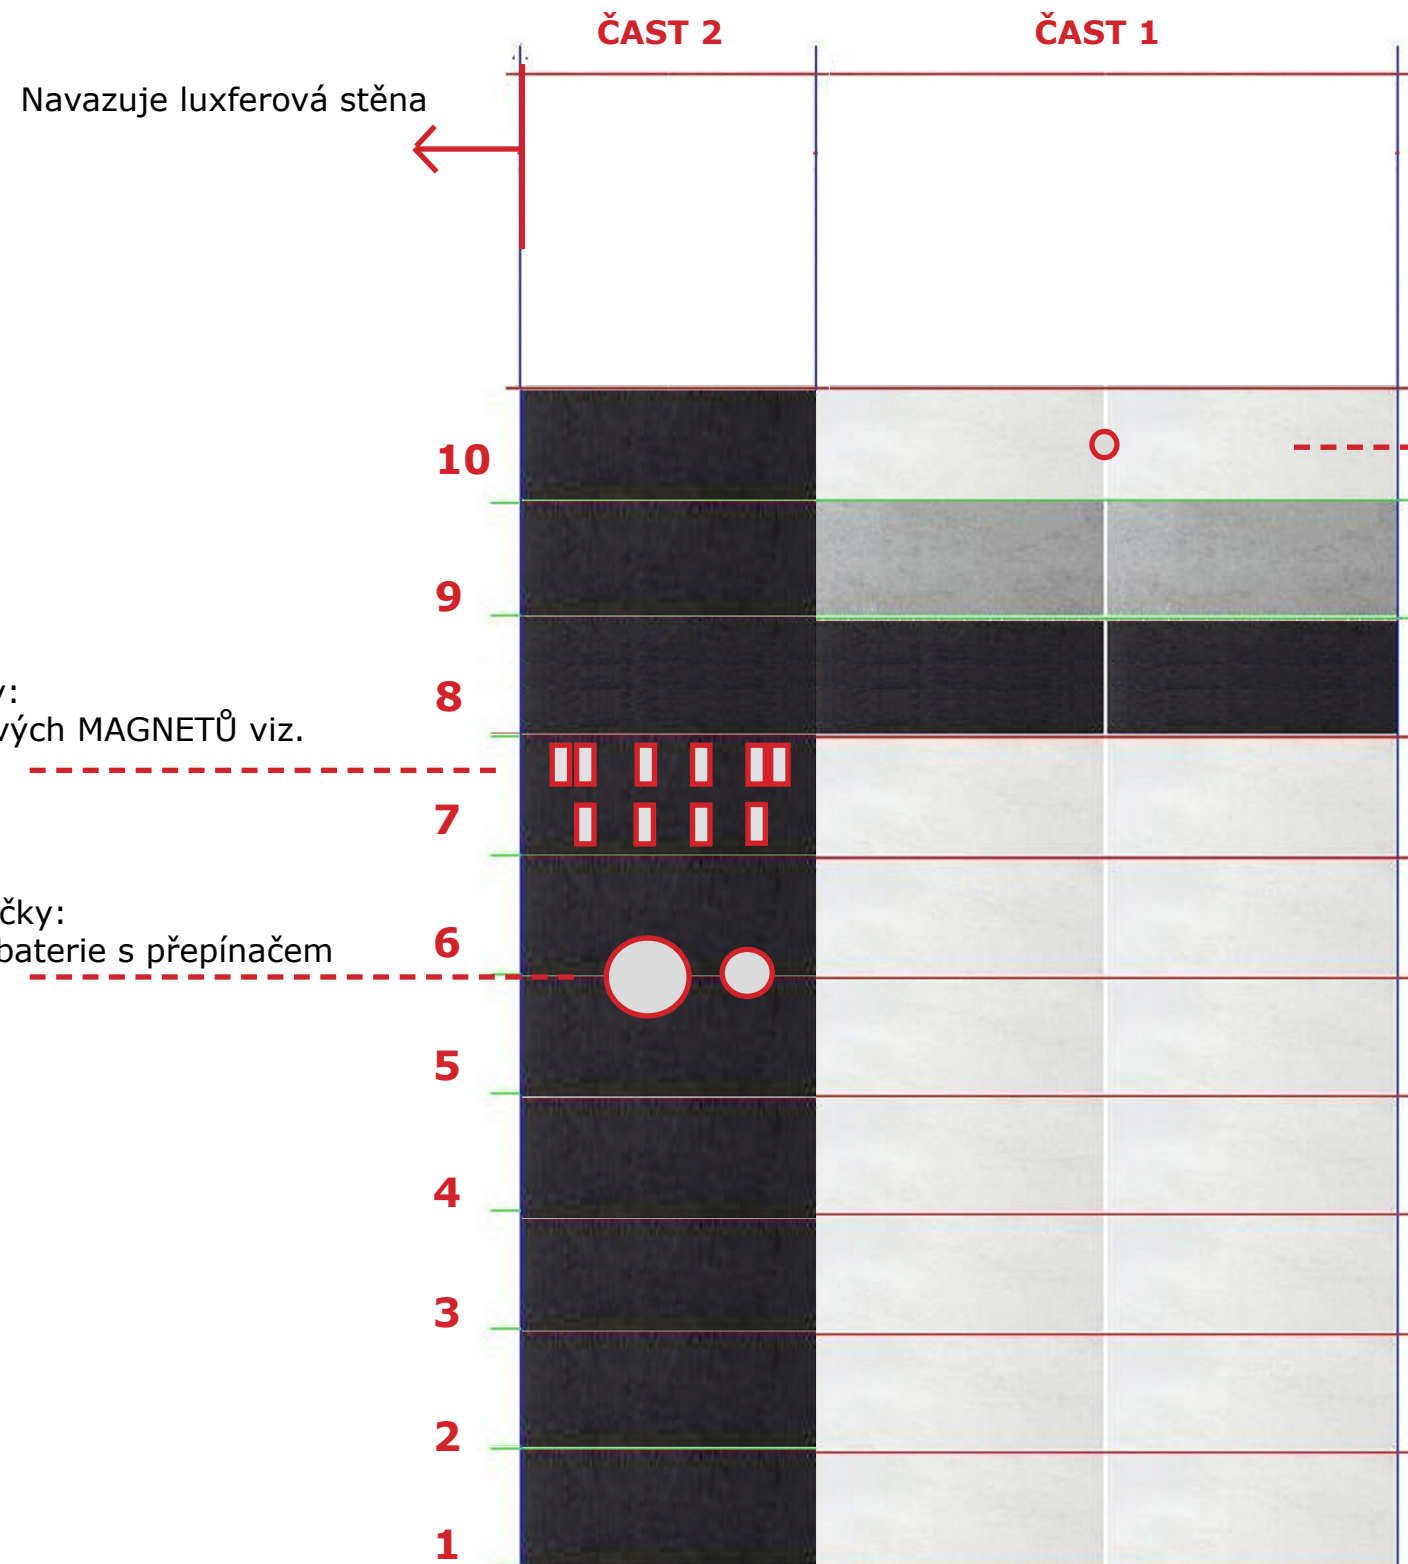

SPÁROŘEZ

STARÝ NÁVRH

NOVÝ NÁVRH

Změna oproti původnímu návrhu ze SIKO koupelny a to:

- zrušení nerezové mozaikové lišty
- zmenšení výšky obkladu k výšce dveří
- posunutí rozložení černého a šedého pásku

V místě sprchového koutu budou pod obklady umístěny magnety pro uchycení šampónu a sprchových gelů.

Umístění upřesní klient před realizací.

SPÁROŘEZ - sprchový kout

Na úrovni 7 obkladačky:
Umístění 10 podomítkových MAGNETŮ viz.
schéma

Na spáru 5 a 6 obkladačky:
Umístění podomítkové baterie s přepínačem
hlavice/ruční sprcha

MAGNET

Materiál	NdFeB
Tvar	kvádr
Rozměry	40 x 25 x 10 mm
Tolerance	+/- 0,1 mm
Povrch	poniklovaný (Ni-Cu-Ni)
Magnetizace	N40

LUXFEROVÁ STĚNA S LED DIODAMA

**X-LIGHT RGB
L1908CM
čirá matná
vzor rovná**

**L1908CM
čirá matná
vzor rovná**