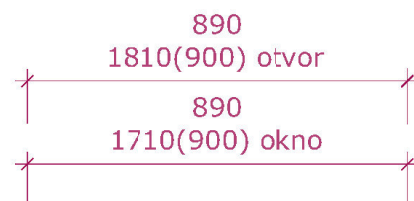

STAVEBNÍ PRÁCE - KOUPELNA

- ponechání plynového kotle Junkers, s výměnou uvažovanou v budoucnu
- **v případě změny kotle, nutné vyvločkování komínu**
- odstranění vany, umyvadla, topného žebříku, zrcadla
- odstranění obkladů a dlažby
- odstranění dělicí příčky s původním vsupem do koupelny
- odstranění zástěny u vany
- zmenšení levé části obložkové zárubně u dveří do kuchyně
- úprava teplovodních trubek k topení

- nová SDK příčka š. 75 cm s otvorem pro dveře
- cveře obložkové levé 700/2080 mm - bílá barva, hladké, štítkové kování, které navazuje na stávající dveře
- **zkonzultovat s technikem kotle, zda je nutné umístit větrací mřížkou do vstupních dveří**
- SDK podhled ve výšce 2650 mm
- obklad 20x50 cm, 10 řad, pokládka dle spárořezu
- luxferová stěna s LED diody a obdelnikový/U-profilem, do které ho se bude kotvit rám pro skleněné dveře sprchového koutu
- obdelnikový/U-profil kotven do podlahy a stropu, natřen barvou na kov RAL 9006 nebo RAL 9010
- osvětlení - bodové osvětlení v SDK podhledu
- vývod na LED svítidlo ve skřínce nad umyvadlem
- vývod na LED pásy v luxferové stěně
- el. zásuvky - pračka, dvojjásuvka vedle umyvadla, žebřík
- vypínače - v koupelně - pro LED pásy pro luxferovou stěnu
  - hlavní světlo před vstupem do koupelny

kotel Junker JU 1297 CS
400/340/850 MM

NUTNOST vzdálenost kotle od
boční překážky **min. 100 mm!!!**