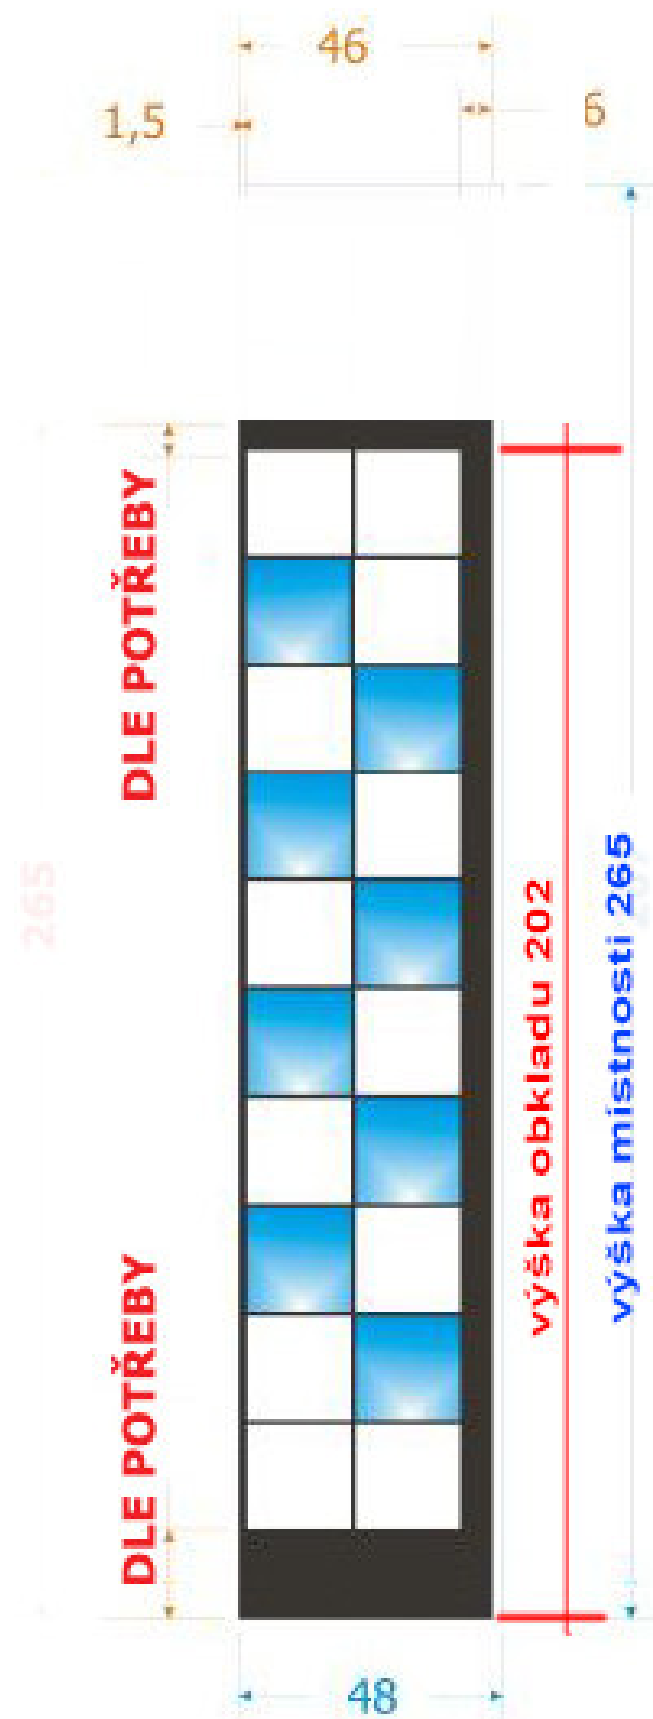

NÁVRH INTERIÉRU

“KUCHYNĚ S JÍDELNOU”
Praha 4

PŮDORYS_M 1:20

LEGENDA OSVĚTLENÍ

- 1_ závěsné světlo stropní
- 2_ přisazené světlo

POHLED Č. 1_M 1:20

POHLED č. 2_M 1:20

POHLED č. 3_M 1:20

Umístění upřesní klient před realizací.

SPÁROŘEZ - sprchový kout

Na úrovni 7 obkladačky:
Umístění 10 podomítkových MAGNETŮ viz.
schéma

Na spáru 5 a 6 obkladačky:
Umístění podomítkové baterie s přepínačem
hlavice/ruční sprcha

MAGNET

Materiál	NdFeB
Tvar	kvádr
Rozměry	40 x 25 x 10 mm
Tolerance	+/- 0,1 mm
Povrch	poniklovaný (Ni-Cu-Ni)
Magnetizace	N40

LUXFEROVÁ STĚNA S LED DIODAMA

**X-LIGHT RGB
L1908CM
čirá matná
vzor rovná**

**L1908CM
čirá matná
vzor rovná**

Množství: 2x10 LUXFER
Hrana vrchní luxfery k výšce obkladu

LUXFERY.net	Kodymova 2539/8, Praha 5 - Stodůlky	GSM: +420 606 658 030	www.luxfery.net	lebl@luxfery.net
Investor	GARAJ	TYP LUXFER L1908CM+RGB	GSM:	
Projekt	luxferová stěna-technický výkres	MONTÁŽNÍ OTVOR		viz modré kóty
Specifikace	Tloušťka spáry 7 mm	Barva spáry Bílá	Typ betonu	Bílá
			Datum	10.3.2016