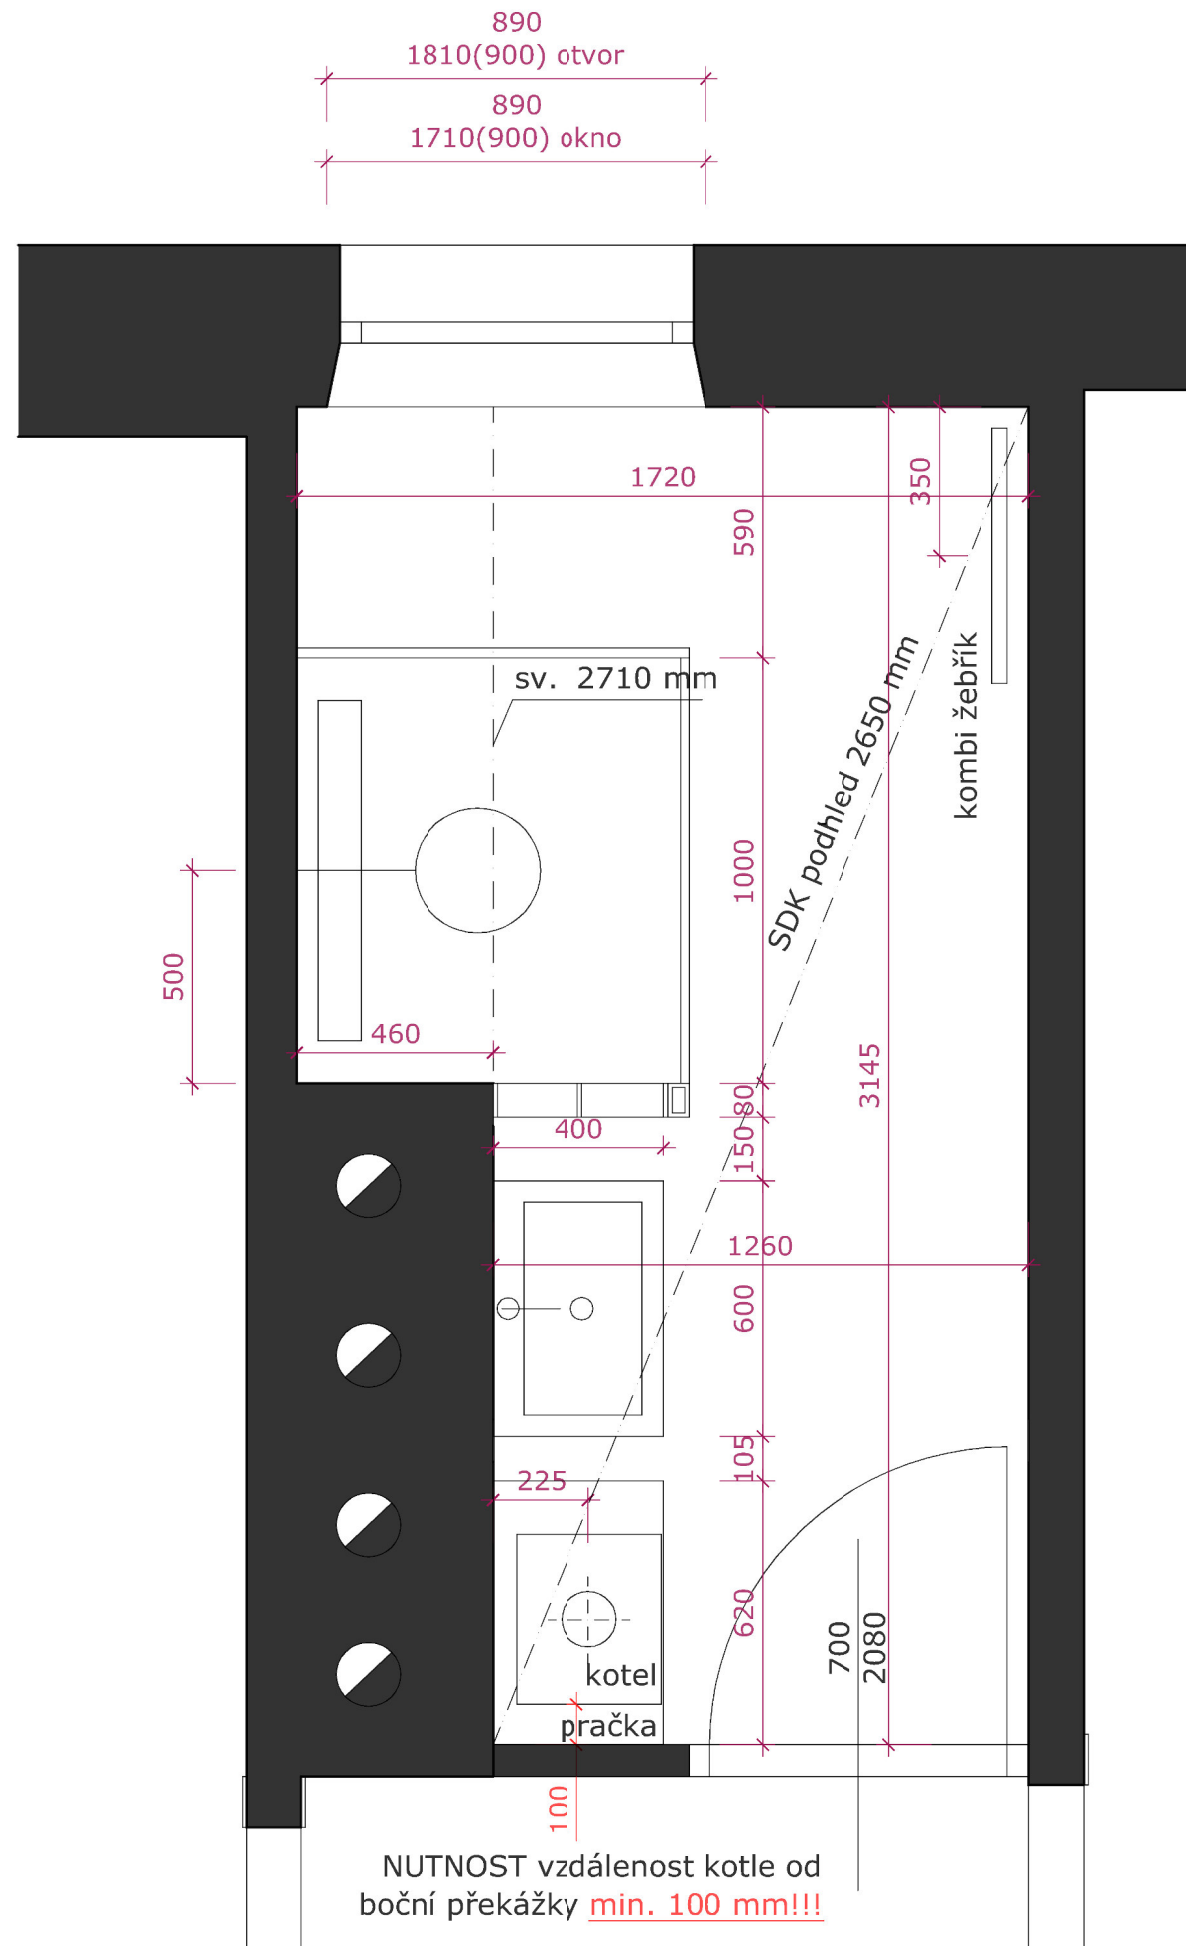

Deska - lamino, Egger - Perlově šedá, mat

REFERENČNÍ PŘÍKLADY PRODUKTŮ

POLIČKY

- bez viditelné podpory na trny
- materiál: lamino, bílá v matu

OBRAZ - **KLIENT SI ZAŘIZUJE SÁM**

- foto tištěné na plátně
- na rozměr: 1500x1000 mm
- obraz se zachycením bambusu

- nová SDK příčka š. 75 cm s otvorem pro dveře
- cveře obložkové levé 700/2080 mm - bílá barva, hladké, štítkové kování, které navazuje na stávající dveře
- **zkonzultovat s technikem kotle, zda je nutné umístit větrací mřížkou do vstupních dveří**
- SDK podhled ve výšce 2650 mm
- obklad 20x50 cm, 10 řad, pokládka dle spárořezu
- luxferová stěna s LED diody a obdelnikový/U-profilem, do které ho se bude kotvit rám pro skleněné dveře sprchového koutu
- obdelnikový/U-profil kotven do podlahy a stropu, natřen barvou na kov RAL 9006 nebo RAL 9010
- osvětlení - bodové osvětlení v SDK podhledu
- vývod na LED svítidlo ve skřínce nad umyvadlem
- vývod na LED pásy v luxferové stěně
- el. zásuvky - pračka, dvojjásuvka vedle umyvadla, žebřík
- vypínače - v koupelně - pro LED pásy pro luxferovou stěnu
 - hlavní světlo před vstupem do koupelny

kotel Junker JU 1297 CS
400/340/850 MM

NUTNOST vzdálenost kotle od
boční překážky **min. 100 mm!!!**

PŮDORYS - ZAŘIZOVACÍ PŘEDMĚTY

POZN.
Pračka s vrchním plněním 86x40x62 cm (vxšxhl).
Umístěna pod kotlem.
Čelní strana orientovaná ke stěně s dveřmi.

Rozměrová výrobní tolerance +/- 5mm na celkové rozměry

VIZUALIZACE společnosti SIKO koupelny

VIZUALIZACE před změnou

VIZUALIZACE před změnou