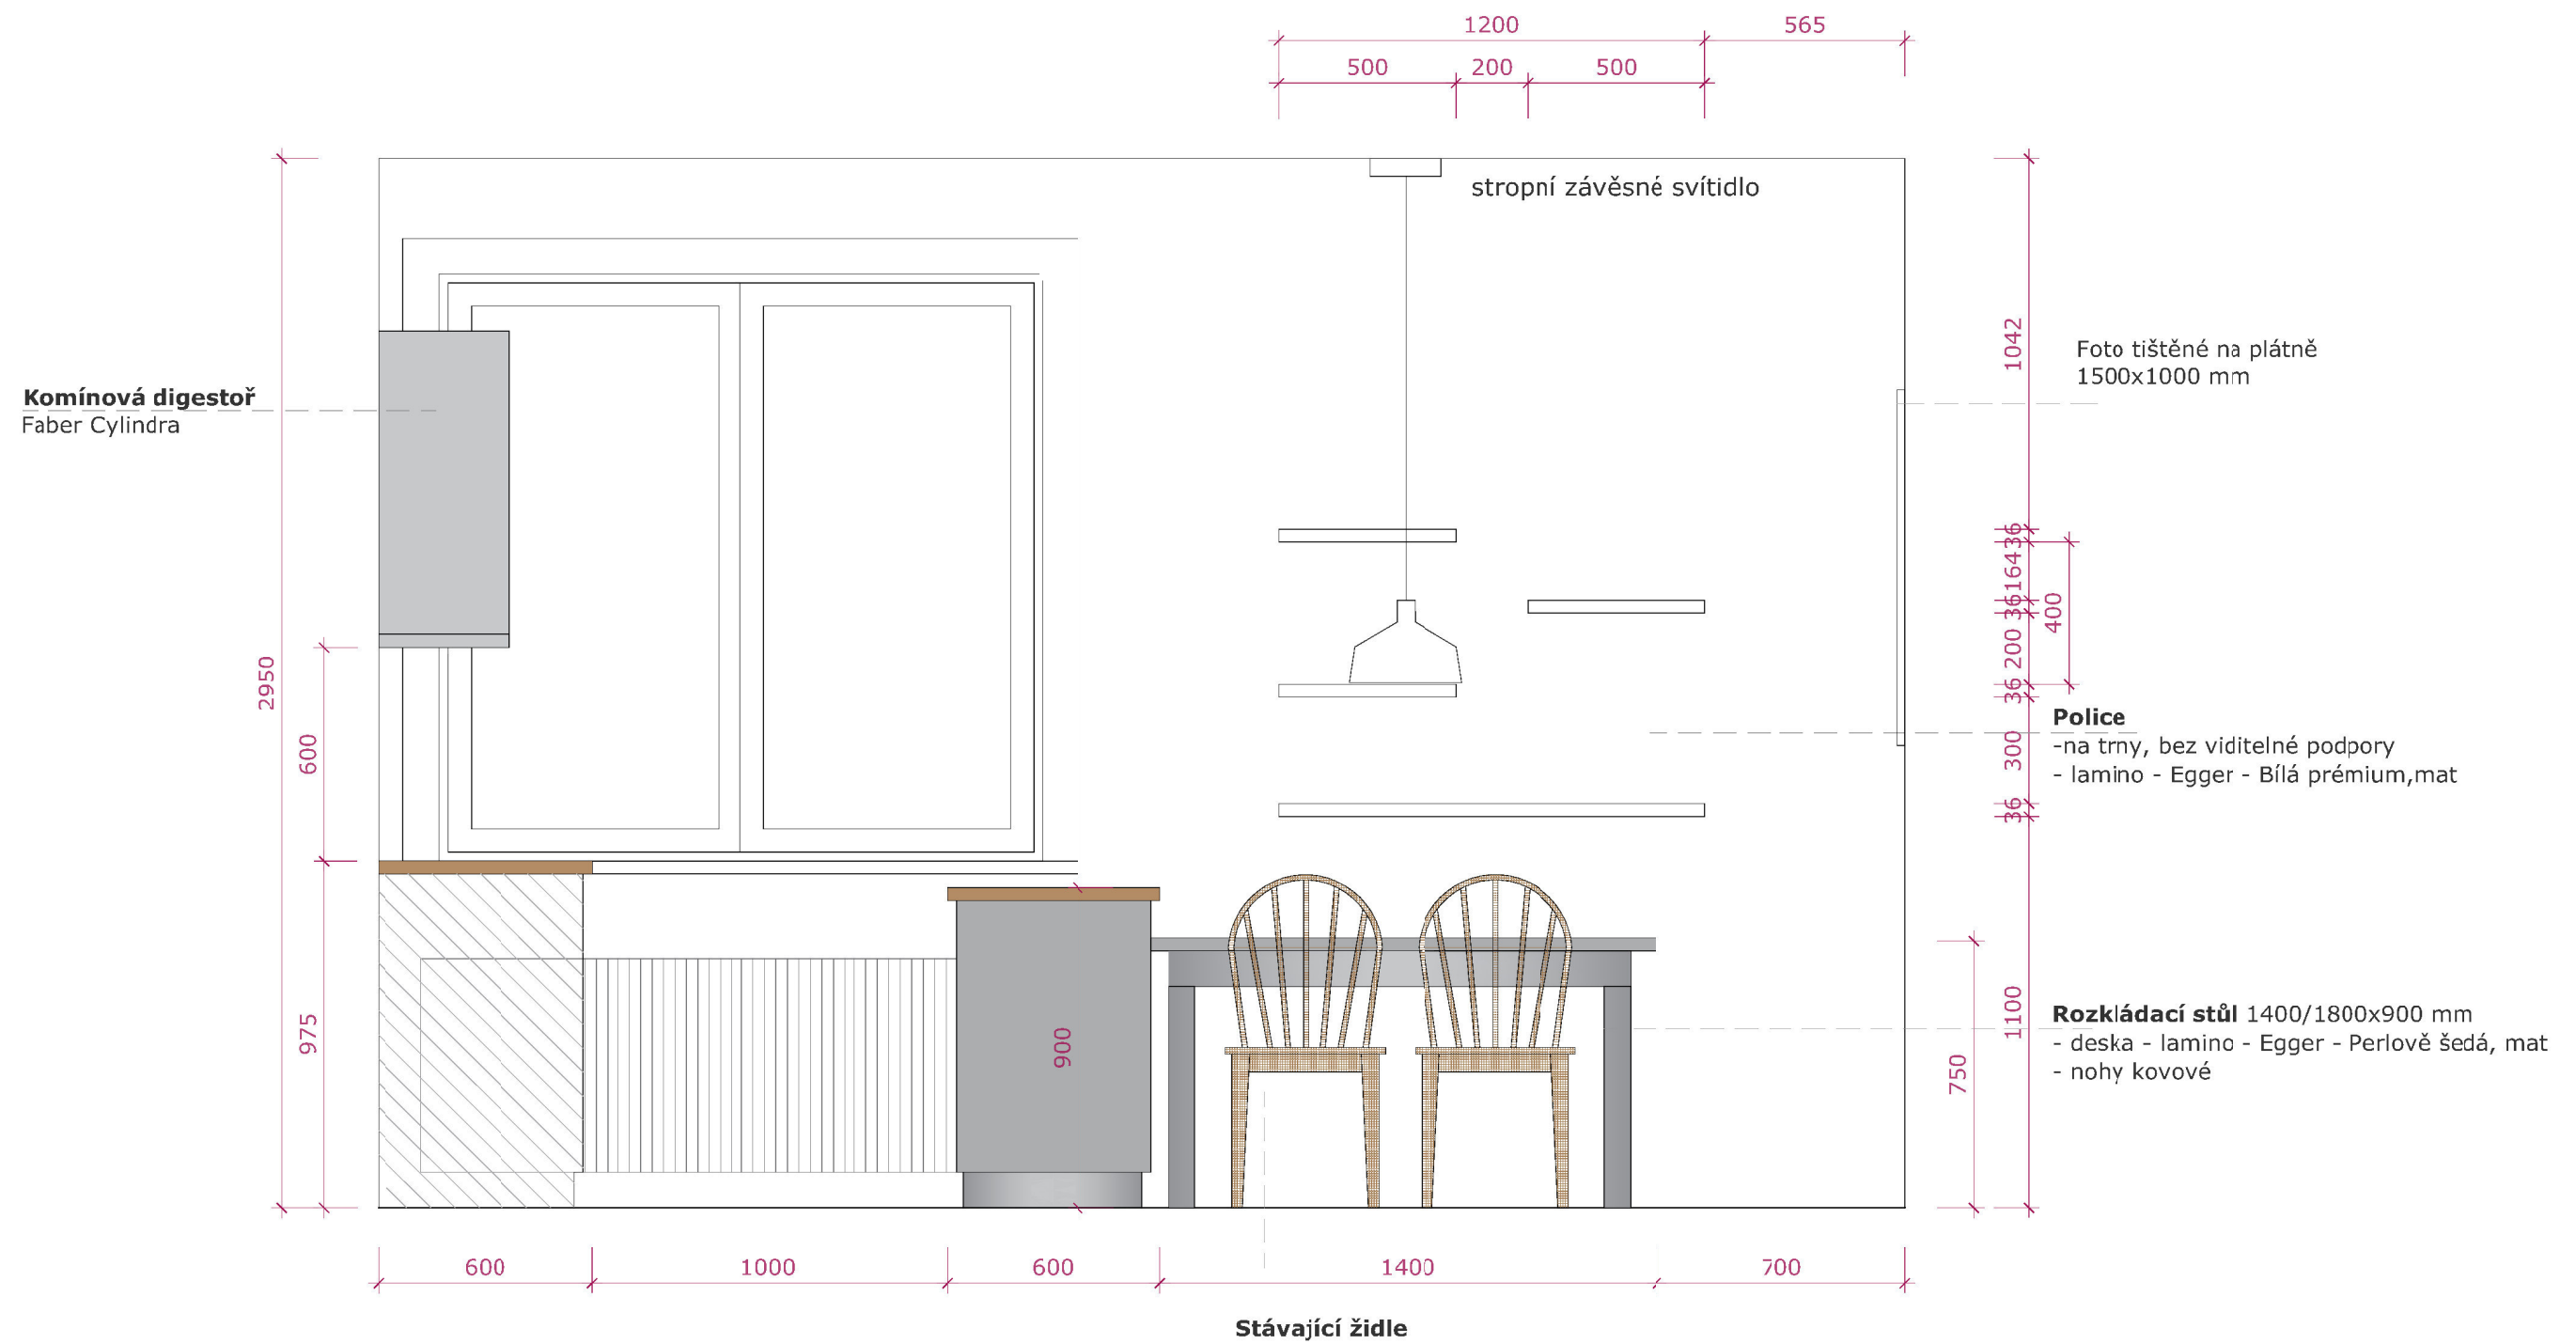

NÁVRH INTERIÉRU

“KUCHYNĚ S JÍDELNOU”
Praha 4

PŮDORYS_M 1:20

LEGENDA OSVĚTLENÍ

- 1_ závěsné světlo stropní
- 2_ přisazené světlo

POHLED Č. 1_M 1:20

POHLED č. 2_M 1:20

POHLED č. 3_M 1:20

VÝSUVNÁ ZÁSUVKA do ostrůvku

Vypínač a zásuvka Schneider
UNICA QUADRO - barva silver

Umístění - záda pracovní linky

REFERENČNÍ PŘÍKLADY PRODUKTŮ

ROZKLÁDACÍ STŮL s nerezovými nohy

Napojení stolových noh na desku