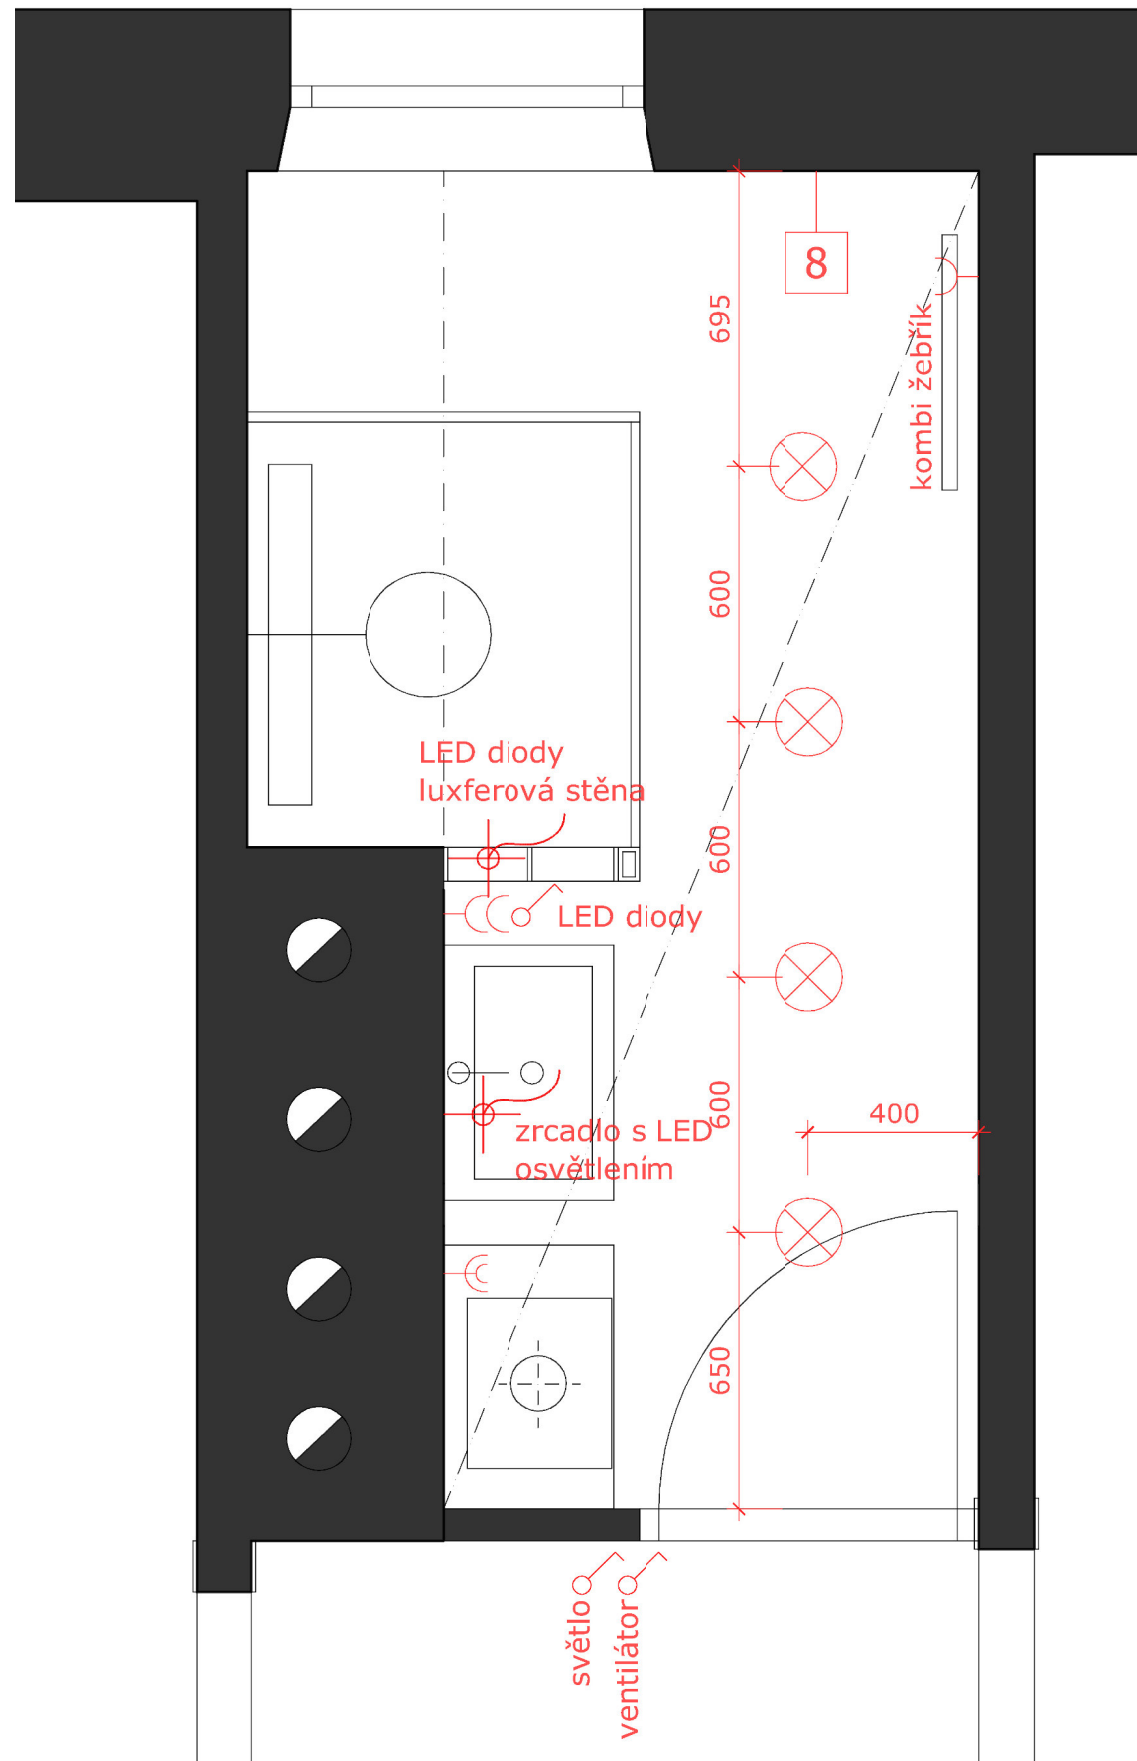

PŮDORYS - ELEKTROINSTALACE