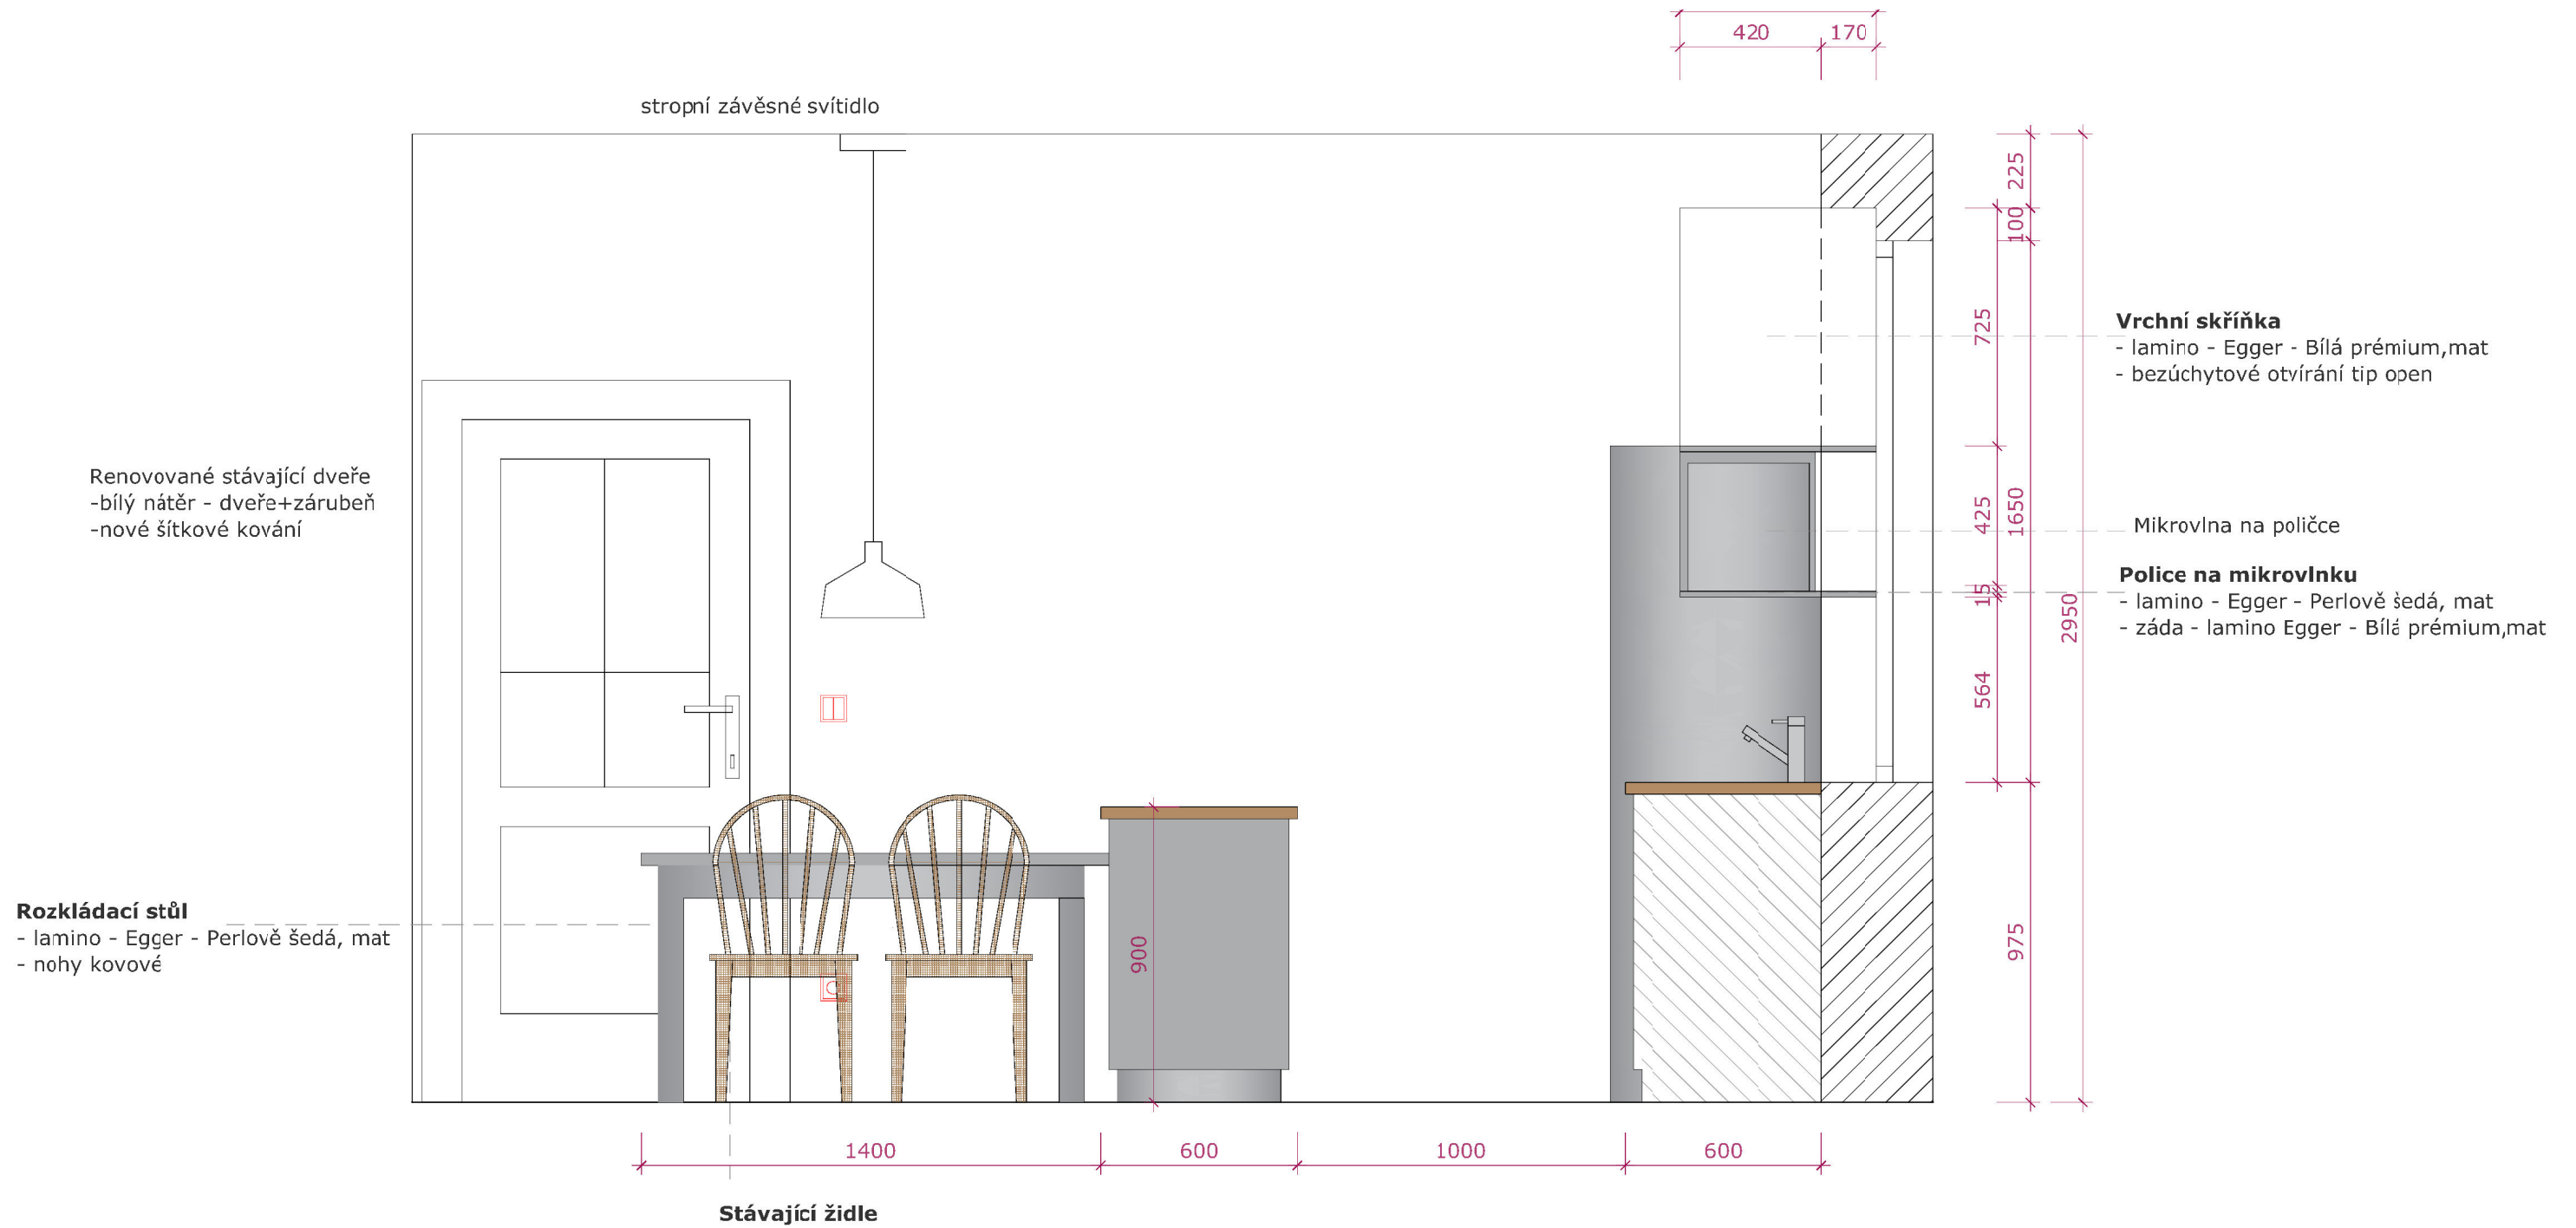

POHLED č. 4_M 1:20