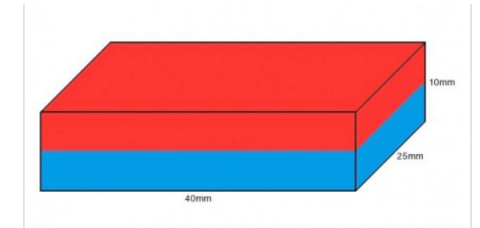

MAGNET

Materiál	NdFeB
Tvar	kvádr
Rozměry	40 x 25 x 10 mm
Tolerance	+/- 0,1 mm
Povrch	poniklovaný (Ni-Cu-Ni)
Magnetizace	N40