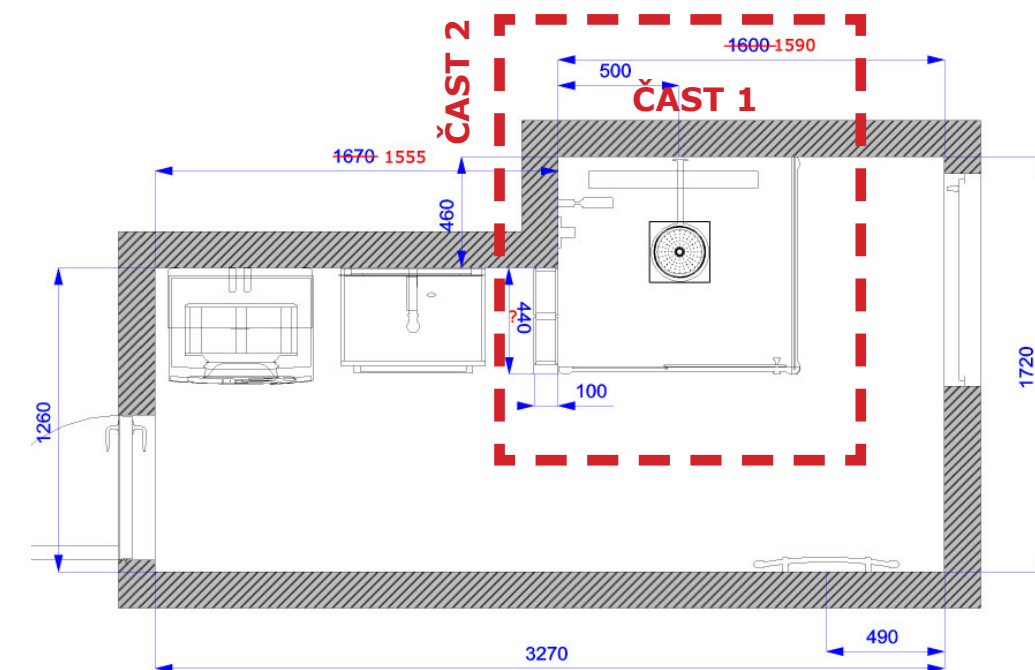

Umístění upřesní klient před realizací.

SPÁROŘEZ - sprchový kout

Na úrovni 7 obkladačky:
Umístění 10 podomítkových MAGNETŮ viz.
schéma

Na spáru 5 a 6 obkladačky:
Umístění podomítkové baterie s přepínačem
hlavice/ruční sprcha

MAGNET

Materiál	NdFeB
Tvar	kvádr
Rozměry	40 x 25 x 10 mm
Tolerance	+/- 0,1 mm
Povrch	poniklovaný (Ni-Cu-Ni)
Magnetizace	N40

LUXFEROVÁ STĚNA S LED DIODAMA

**X-LIGHT RGB
L1908CM
čirá matná
vzor rovná**

**L1908CM
čirá matná
vzor rovná**