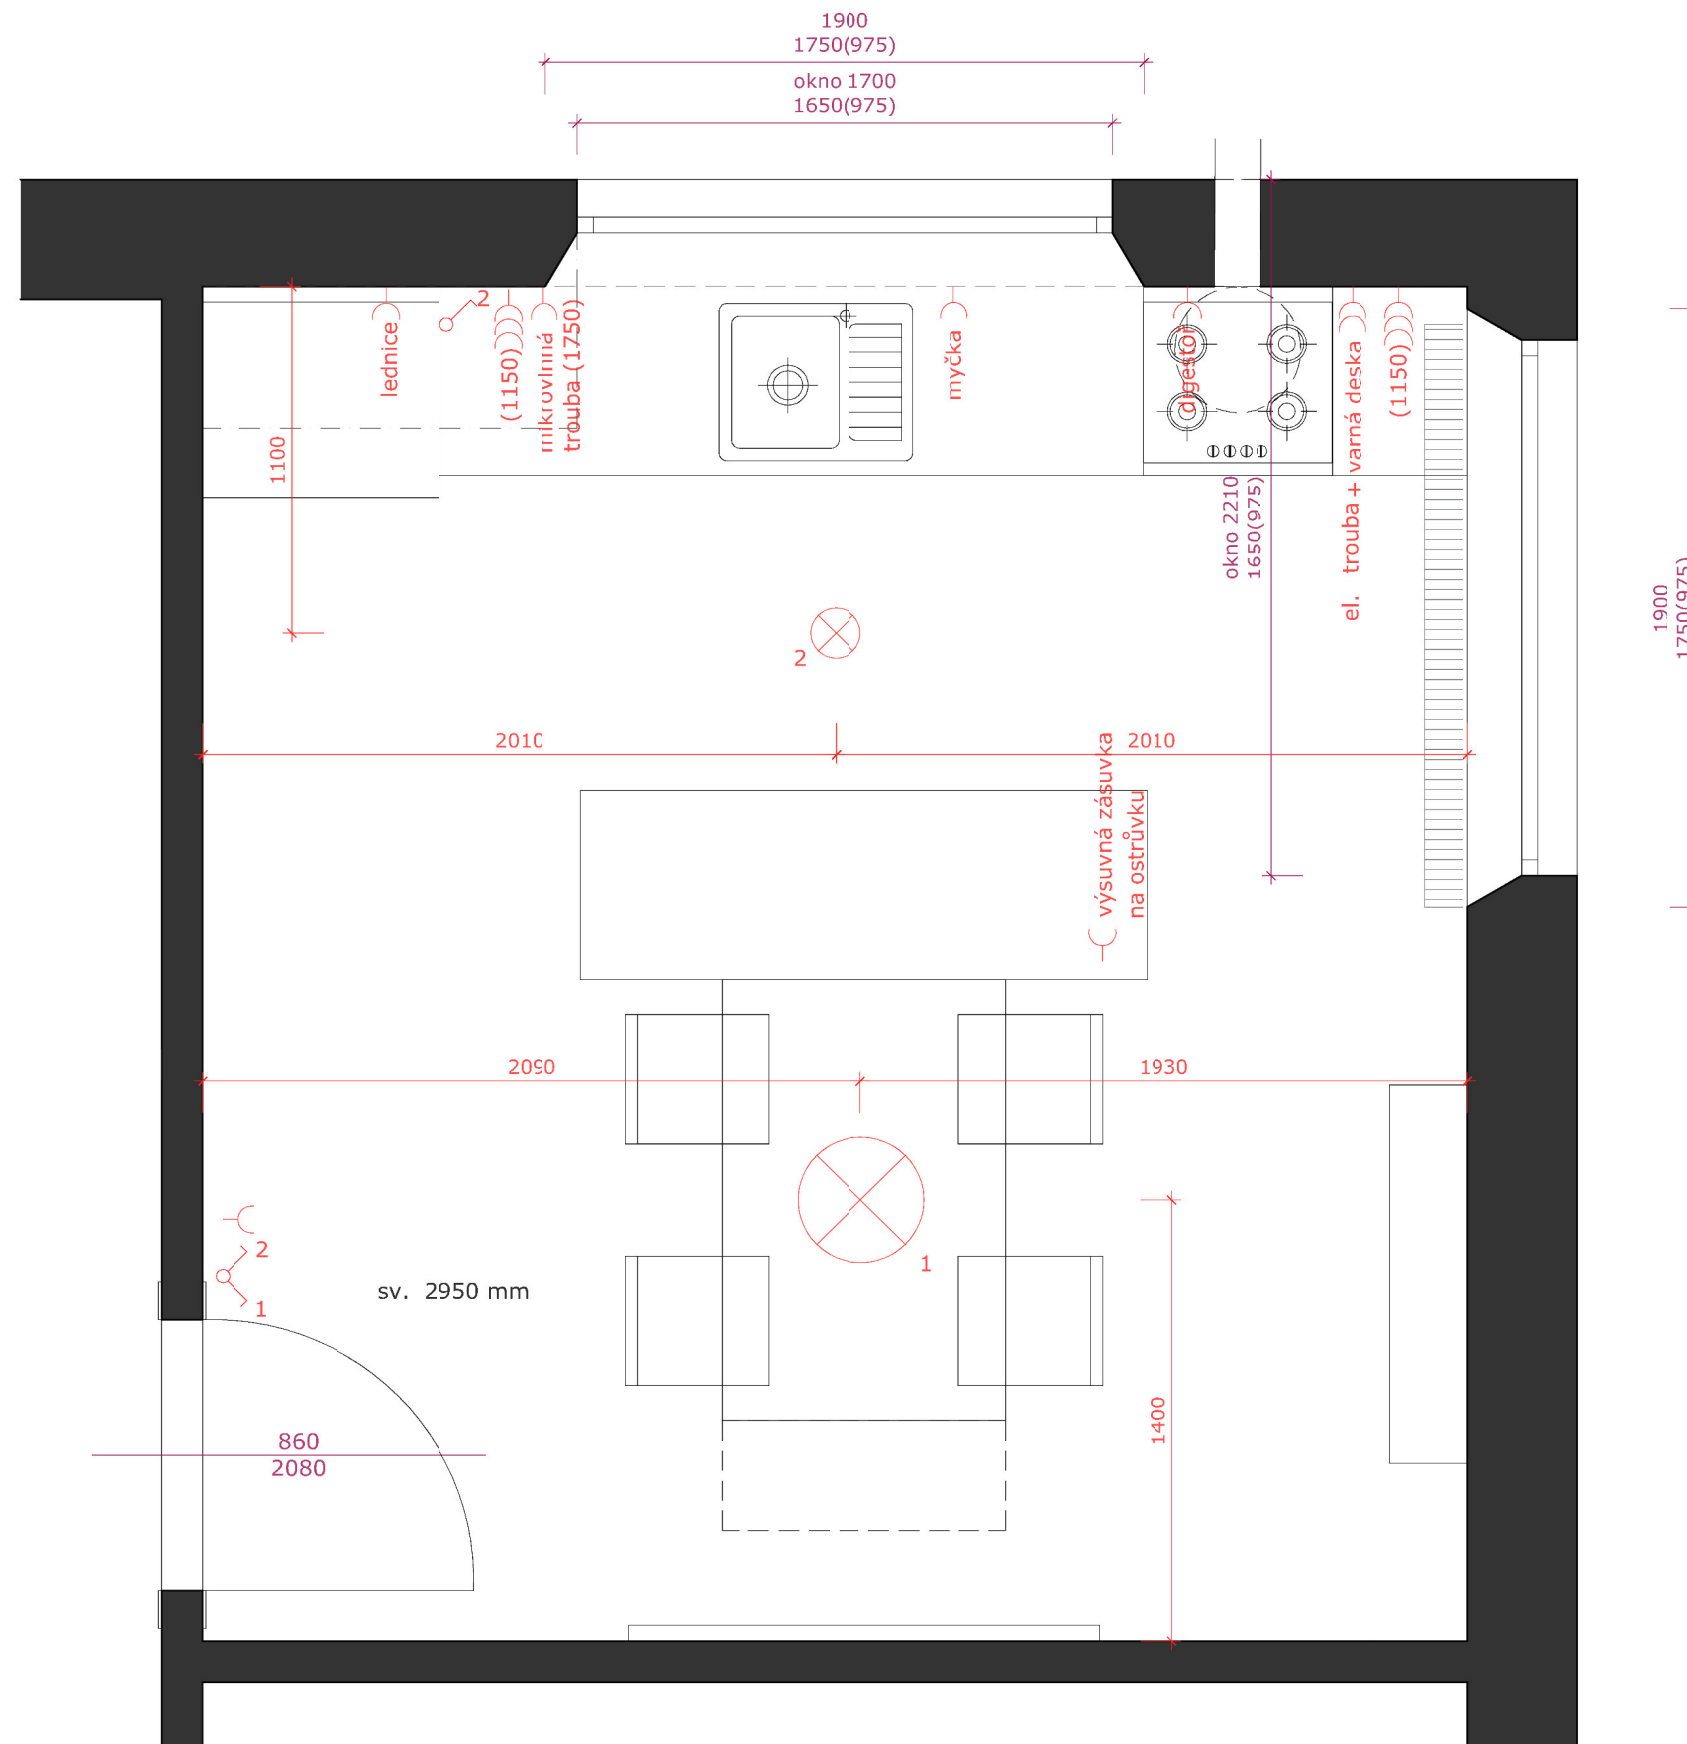

NÁVRH INTERIÉRU

“KUCHYNĚ S JÍDELNOU”
Praha 4

PŮDORYS_M 1:20

LEGENDA OSVĚTLENÍ

- 1_ závěsné světlo stropní
- 2_ přisazené světlo

POHLED Č. 1_M 1:20

POHLED č. 2_M 1:20

POHLED č. 3_M 1:20