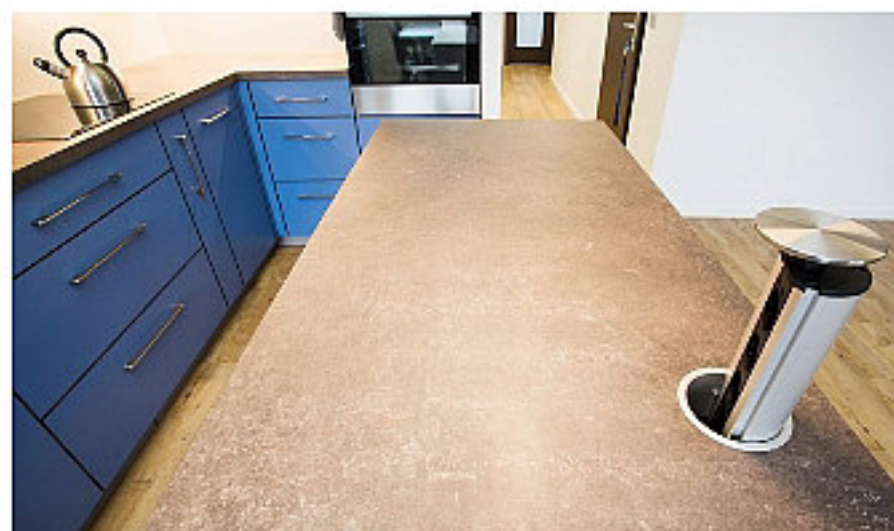

VÝSUVNÁ ZÁSUVKA do ostrůvku

Vypínač a zásuvka Schneider
UNICA QUADRO - barva silver

Umístění - záda pracovní linky

REFERENČNÍ PŘÍKLADY PRODUKTŮ

ROZKLÁDACÍ STŮL s nerezovými nohy

Napojení stolových noh na desku