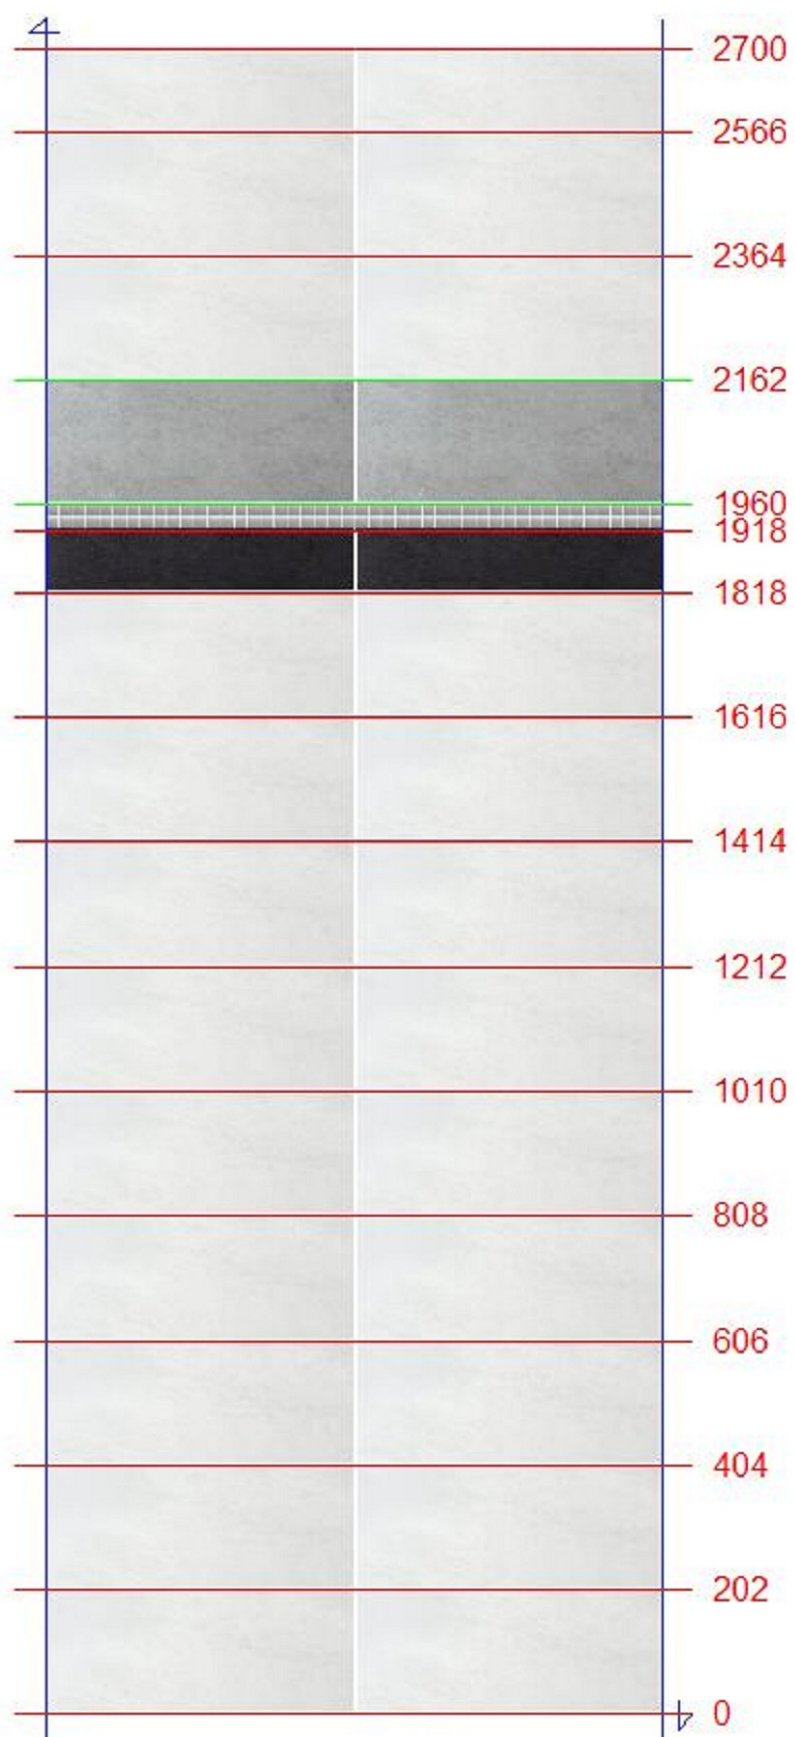

SPÁROŘEZ

STARÝ NÁVRH