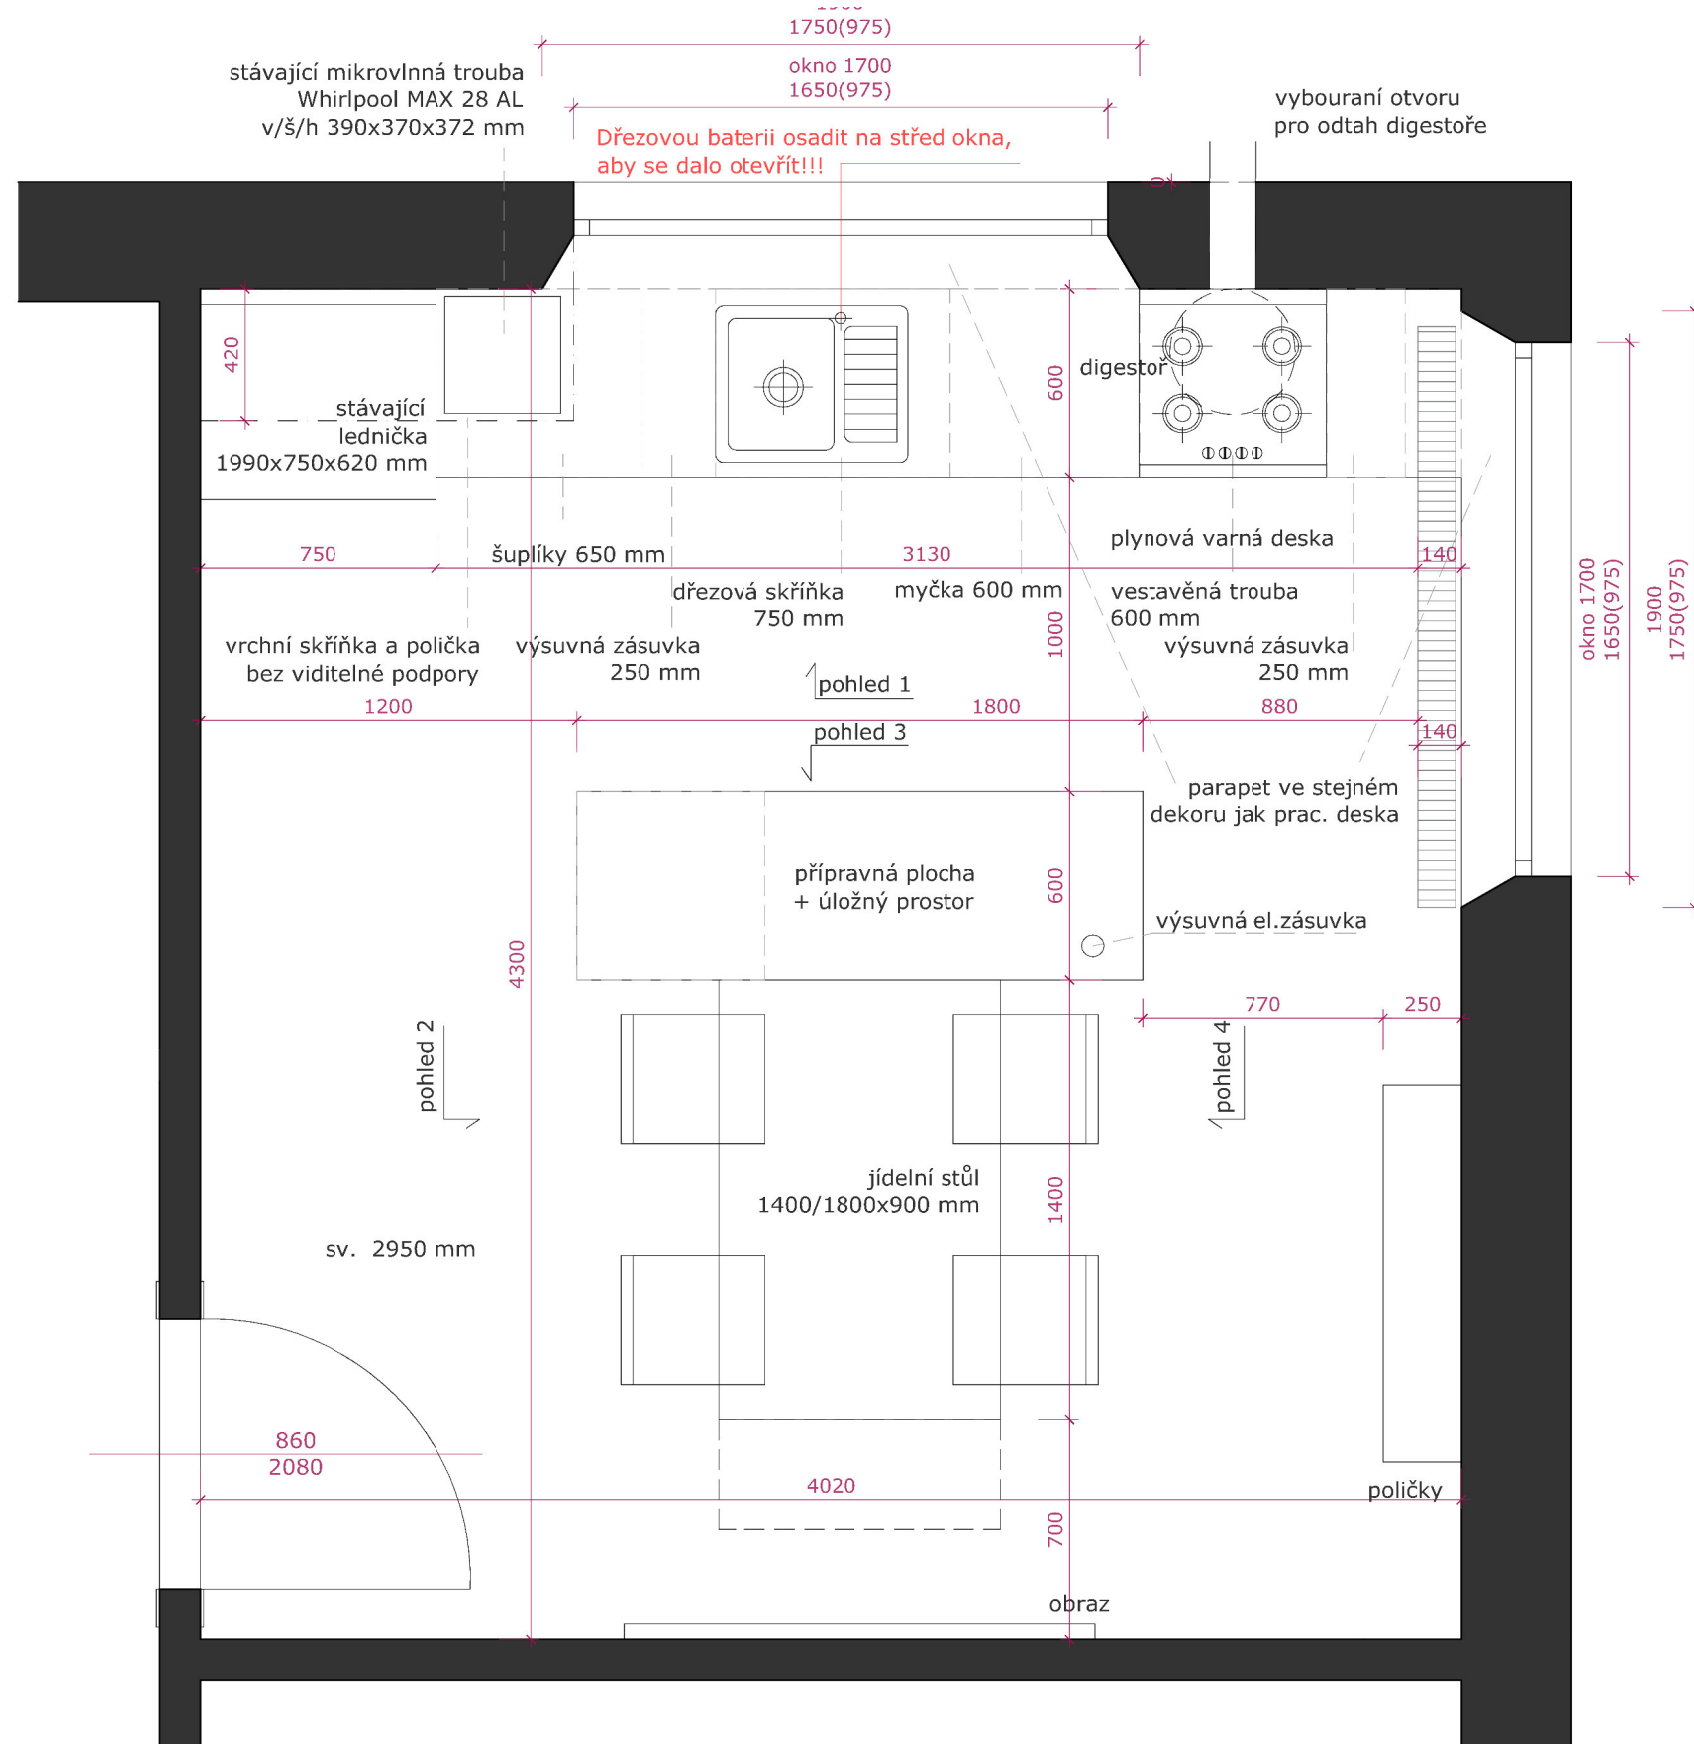

NÁVRH INTERIÉRU

“KUCHYNĚ S JÍDELNOU”
Praha 4

PŮDORYS_M 1:20

LEGENDA OSVĚTLENÍ

- 1_ závěsné světlo stropní
- 2_ přisazené světlo

POHLED Č. 1_M 1:20

POHLED č. 2_M 1:20

POHLED č. 3_M 1:20

VÝSUVNÁ ZÁSUVKA do ostrůvku

Vypínač a zásuvka Schneider
UNICA QUADRO - barva silver

Umístění - záda pracovní linky

REFERENČNÍ PŘÍKLADY PRODUKTŮ

ROZKLÁDACÍ STŮL s nerezovými nohy

Napojení stolových noh na desku

Deska - lamino, Egger - Perlově šedá, mat

REFERENČNÍ PŘÍKLADY PRODUKTŮ

POLIČKY

- bez viditelné podpory na trny
- materiál: lamino, bílá v matu

OBRAZ - **KLIENT SI ZAŘIZUJE SÁM**

- foto tištěné na plátně
- na rozměr: 1500x1000 mm
- obraz se zachycením bambusu

kotel Junker JU 1297 CS
400/340/850 MM

NUTNOST vzdálenost kotle od
boční překážky **min. 100 mm!!!**

PŮDORYS - ZAŘIZOVACÍ PŘEDMĚTY

POZN.
Pračka s vrchním plněním 86x40x62 cm (vxšxhl).
Umístěna pod kotlem.
Čelní strana orientovaná ke stěně s dveřmi.