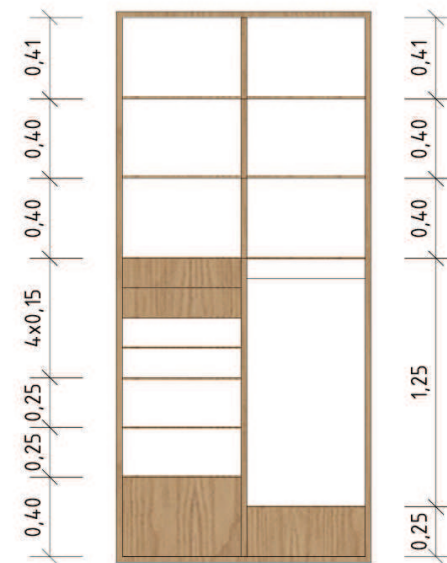

PŘEDSÍŇ - vnitřní řešení stávající vestavěné skříně

MOŽNOSTI VNITŘNÍ DISTRIBUCE SKŘÍŇĚ V PŘEDSÍŇI

ŠUPLÍKY VÝSUVNÉ
ŠUPLÍKY SPODNÍ VÝKLOPNÉ
POLICE
POLICE S VĚŠÁKY