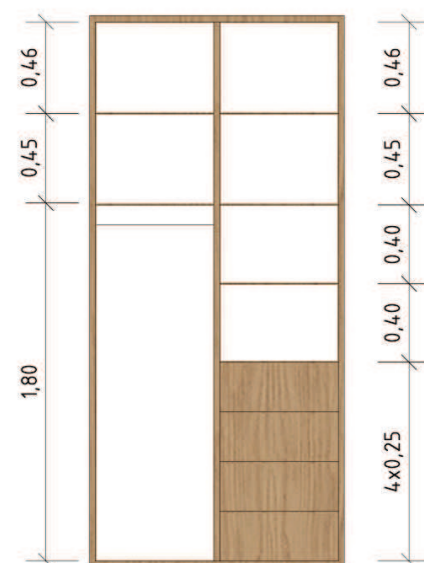

PŘEDSÍŇ - vnitřní řešení stávající vestavěné skříně

MOŽNOSTI VNITŘNÍ DISTRIBUCE SKŘÍŇĚ V PŘEDSÍŇI

ŠUPLÍKY VÝSUVNÉ
ŠUPLÍKY SPODNÍ VÝKLOPNÉ
POLICE
POLICE S VĚŠÁKY