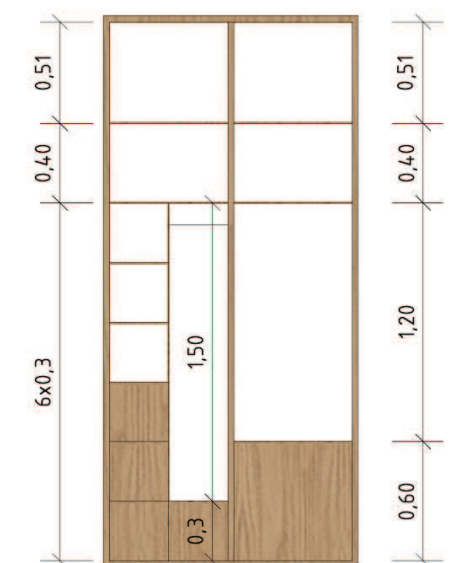

PŘEDSÍŇ - vnitřní řešení stávající vestavěné skříně

MOŽNOSTI VNITŘNÍ DISTRIBUCE SKŘÍŇĚ V PŘEDSÍŇI

ŠUPLÍKY VÝSUVNÉ
ŠUPLÍKY SPODNÍ VÝKLOPNÉ
POLICE
POLICE S VĚŠÁKY