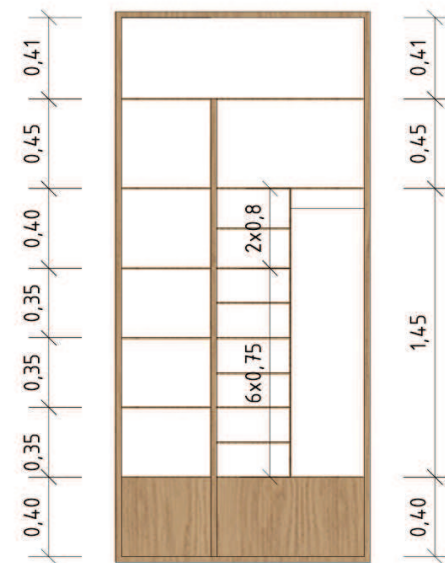

PŘEDSÍŇ - vnitřní řešení stávající vestavěné skříně

MOŽNOSTI VNITŘNÍ DISTRIBUCE SKŘÍŇĚ V PŘEDSÍŇI

ŠUPLÍKY VÝSUVNÉ
ŠUPLÍKY SPODNÍ VÝKLOPNÉ
POLICE
POLICE S VĚŠÁKY