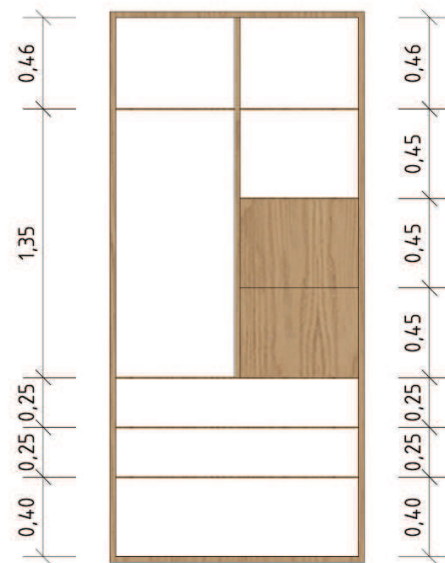

PŘEDSÍŇ - vnitřní řešení stávající vestavěné skříně

MOŽNOSTI VNITŘNÍ DISTRIBUCE SKŘÍŇĚ V PŘEDSÍŇI

ŠUPLÍKY VÝSUVNÉ
ŠUPLÍKY SPODNÍ VÝKLOPNÉ
POLICE
POLICE S VĚŠÁKY