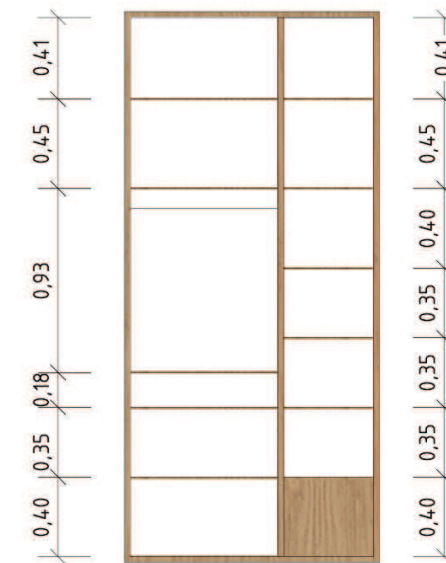

PŘEDSÍŇ - vnitřní řešení stávající vestavěné skříně

MOŽNOSTI VNITŘNÍ DISTRIBUCE SKŘÍŇĚ V PŘEDSÍŇI

ŠUPLÍKY VÝSUVNÉ
ŠUPLÍKY SPODNÍ VÝKLOPNÉ
POLICE
POLICE S VĚŠÁKY