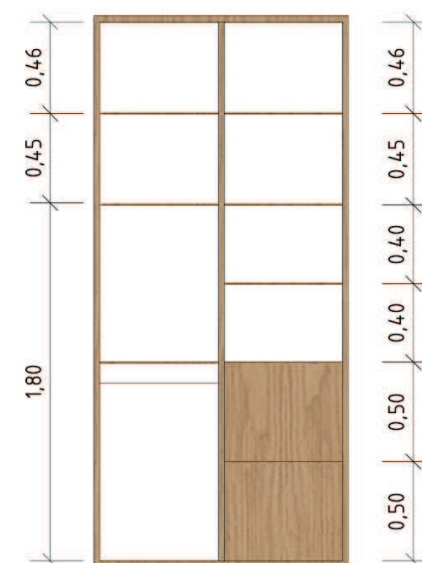

PŘEDSÍŇ - vnitřní řešení stávající vestavěné skříně

MOŽNOSTI VNITŘNÍ DISTRIBUCE SKŘÍŇĚ V PŘEDSÍŇI

ŠUPLÍKY VÝSUVNÉ
ŠUPLÍKY SPODNÍ VÝKLOPNÉ
POLICE
POLICE S VĚŠÁKY