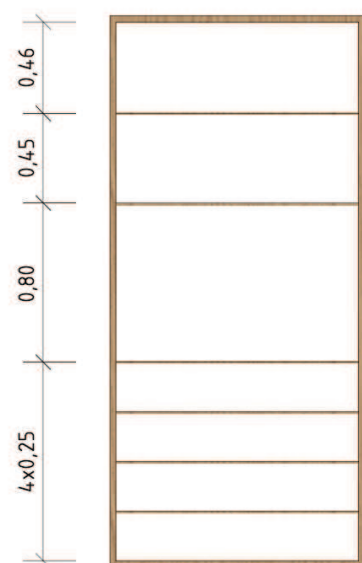

PŘEDSÍŇ - vnitřní řešení stávající vestavěné skříně

MOŽNOSTI VNITŘNÍ DISTRIBUCE SKŘÍŇĚ V PŘEDSÍŇI

ŠUPLÍKY VÝSUVNÉ
ŠUPLÍKY SPODNÍ VÝKLOPNÉ
POLICE
POLICE S VĚŠÁKY