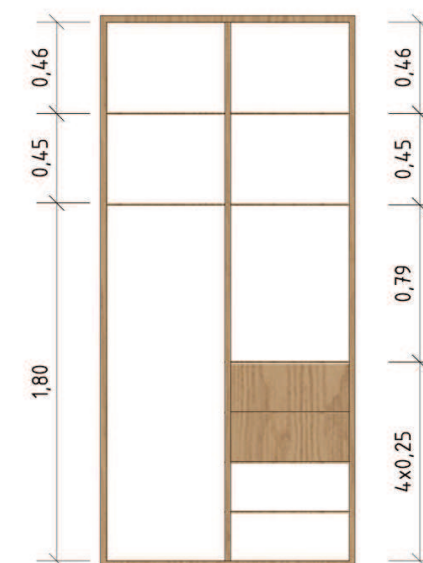

PŘEDSÍŇ - vnitřní řešení stávající vestavěné skříně

MOŽNOSTI VNITŘNÍ DISTRIBUCE SKŘÍŇĚ V PŘEDSÍŇI

ŠUPLÍKY VÝSUVNÉ
ŠUPLÍKY SPODNÍ VÝKLOPNÉ
POLICE
POLICE S VĚŠÁKY